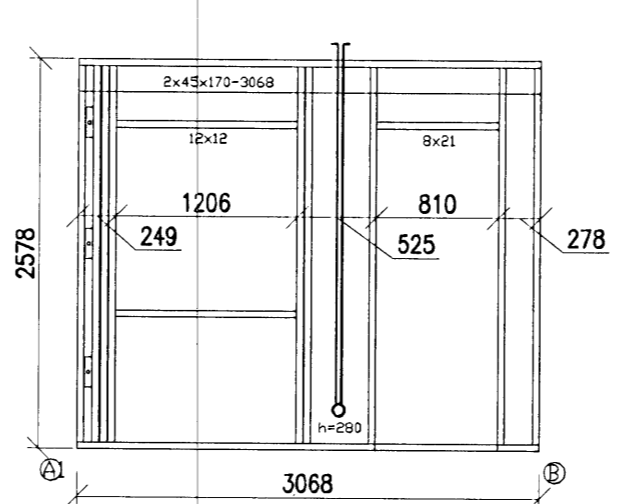

VEGGEINING E21 1:50