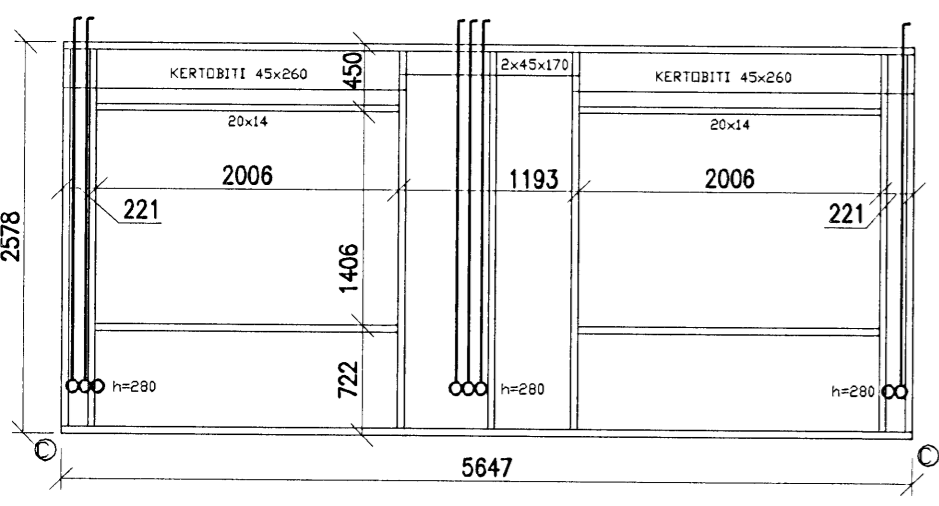

VEGGEINING E14 1:50