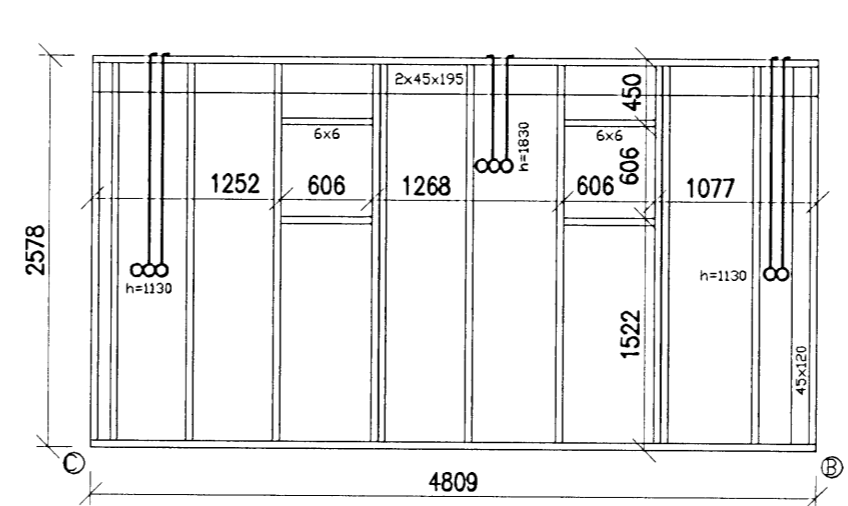

VEGGEINING E11 1:50

VEGGEINING E12 VEGGEINING E25

VEGGEINING E13 VEGGEINING E18 VEGGEINING E23 VEGGEINING E26

VEGGEINING E14 1:50

VEGGEINING E24 1:50

VEGGEINING E15 1:50

VEGGEINING E16 1:50

VEGGEINING E17 VEGGEINING E19 VEGGEINING E22

UPPBYGGING VEGGEININGA
KROSSVIÐUR 12 mm WBP
VEGGRIND 45x195 mm
STEINULL 200 mm
RAKAVARNARLAG 0.2 mm
GÍFSPLÖTUR 13 mm
VEGGSTODIR 45x195-145 c/c 600 mm FYRIR OFAN OG NEDAN GLUGGAGÖT (EKKI SÝNT Á TEIKN)

NEGLING VEGGEININGA
NEGLING Á KROSSVIÐARPLÖTUM MED 2.8x50 mm YFIRSTYKKI c/c 100 mm, FÖTSTYKKI c/c 100 mm KANTAR c/c 100 mm, MIDJA c/c 100 mm
NEGLING Á GÍFSPLÖTUM MED KG745 HEFTUM YFIRSTYKKI c/c 100 mm, FÖTSTYKKI c/c 100 mm KANTAR c/c 100 mm, MIDJA c/c 100 mm