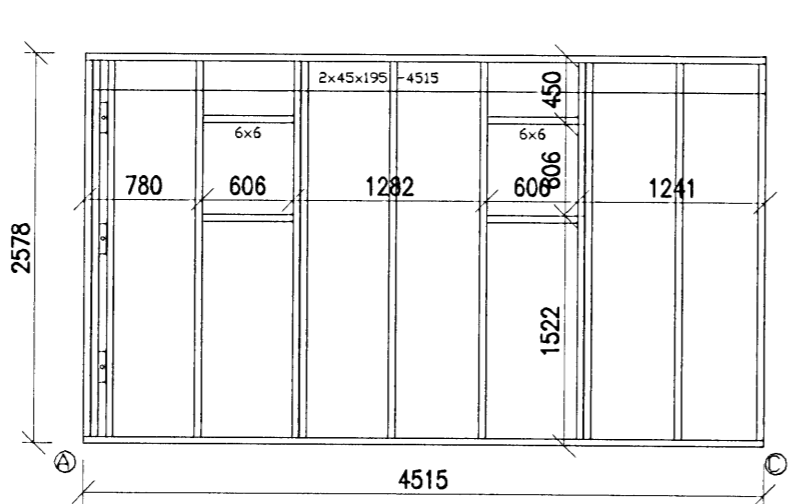

VEGGEINING E11 1:50

VEGGEINING E12 VEGGEINING E25

VEGGEINING E13 VEGGEINING E18 VEGGEINING E23 VEGGEINING E26

VEGGEINING E14 1:50

VEGGEINING E24 1:50

VEGGEINING E15 1:50

VEGGEINING E16 1:50

VEGGEINING E17 VEGGEINING E19 VEGGEINING E22

UPPBYGGING VEGGEININGA
KROSSVIÐUR 12 mm WBP
VEGGRIND 45x195 mm
STEINULL 200 mm
RAKAVARNARLAG 0.2 mm
GÍFSPLÖTUR 13 mm
VEGGSTODIR 45x195-145 c/c 600 mm FYRIR OFAN OG NEDAN GLUGGAGÖT (EKKI SÝNT Á TEIKN)

NEGLING VEGGEININGA
NEGLING Á KROSSVIÐARPLÖTUM MED 2.8x50 mm YFIRSTYKKI c/c 100 mm, FÖTSTYKKI c/c 100 mm KANTAR c/c 100 mm, MIDJA c/c 100 mm
NEGLING Á GÍFSPLÖTUM MED KG745 HEFTUM YFIRSTYKKI c/c 100 mm, FÖTSTYKKI c/c 100 mm KANTAR c/c 100 mm, MIDJA c/c 100 mm