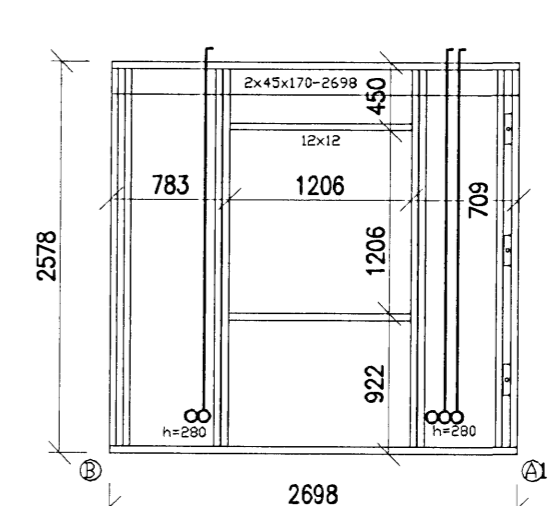

VEGGEINING E16 1:50