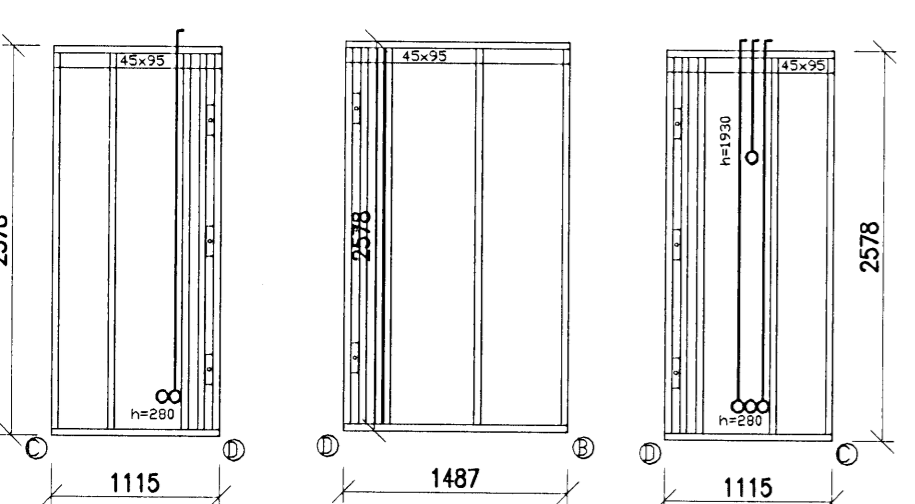

VEGGEINING E11 1:50

VEGGEINING E12 VEGGEINING E25

VEGGEINING E13 VEGGEINING E18 VEGGEINING E23 VEGGEINING E26

VEGGEINING E14 1:50

VEGGEINING E24 1:50

VEGGEINING E15 1:50

VEGGEINING E16 1:50

VEGGEINING E17 VEGGEINING E19 VEGGEINING E22

UPPBYGGING VEGGEININGA
KROSSVIÐUR 12 mm WBP
VEGGRIND 45x195 mm
STEINULL 200 mm
RAKAVARNARLAG 0.2 mm
GÍFSPLÖTUR 13 mm
VEGGSTODIR 45x195-145 c/c 600 mm FYRIR OFAN OG NEDAN GLUGGAGÖT (EKKI SÝNT Á TEIKN)

NEGLING VEGGEININGA
NEGLING Á KROSSVIÐARPLÖTUM MED 2.8x50 mm YFIRSTYKKI c/c 100 mm, FÖTSTYKKI c/c 100 mm KANTAR c/c 100 mm, MIDJA c/c 100 mm
NEGLING Á GÍFSPLÖTUM MED KG745 HEFTUM YFIRSTYKKI c/c 100 mm, FÖTSTYKKI c/c 100 mm KANTAR c/c 100 mm, MIDJA c/c 100 mm