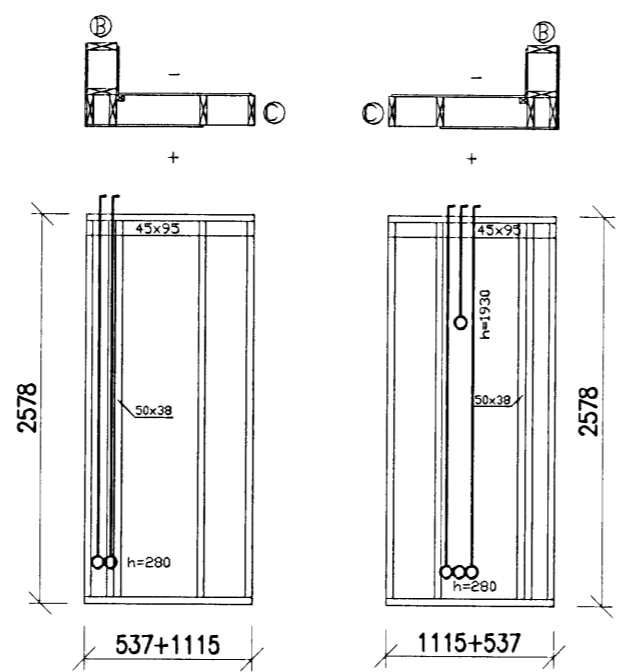

VEGGEINING E11 1:50

VEGGEINING E12 VEGGEINING E25

VEGGEINING E13 VEGGEINING E18 VEGGEINING E23 VEGGEINING E26

VEGGEINING E14 1:50

VEGGEINING E24 1:50

VEGGEINING E15 1:50

VEGGEINING E16 1:50

VEGGEINING E17 VEGGEINING E19 VEGGEINING E22

UPPBYGGING VEGGEININGA
KROSSVIÐUR 12 mm WBP
VEGGRIND 45x195 mm
STEINULL 200 mm
RAKAVARNARLAG 0.2 mm
GÍFSPLÖTUR 13 mm
VEGGSTODIR 45x195-145 c/c 600 mm FYRIR OFAN OG NEDAN GLUGGAGÖT (EKKI SÝNT Á TEIKN)

NEGLING VEGGEININGA
NEGLING Á KROSSVIÐARPLÖTUM MED 2.8x50 mm YFIRSTYKKI c/c 100 mm, FÖTSTYKKI c/c 100 mm KANTAR c/c 100 mm, MIDJA c/c 100 mm
NEGLING Á GÍFSPLÖTUM MED KG745 HEFTUM YFIRSTYKKI c/c 100 mm, FÖTSTYKKI c/c 100 mm KANTAR c/c 100 mm, MIDJA c/c 100 mm