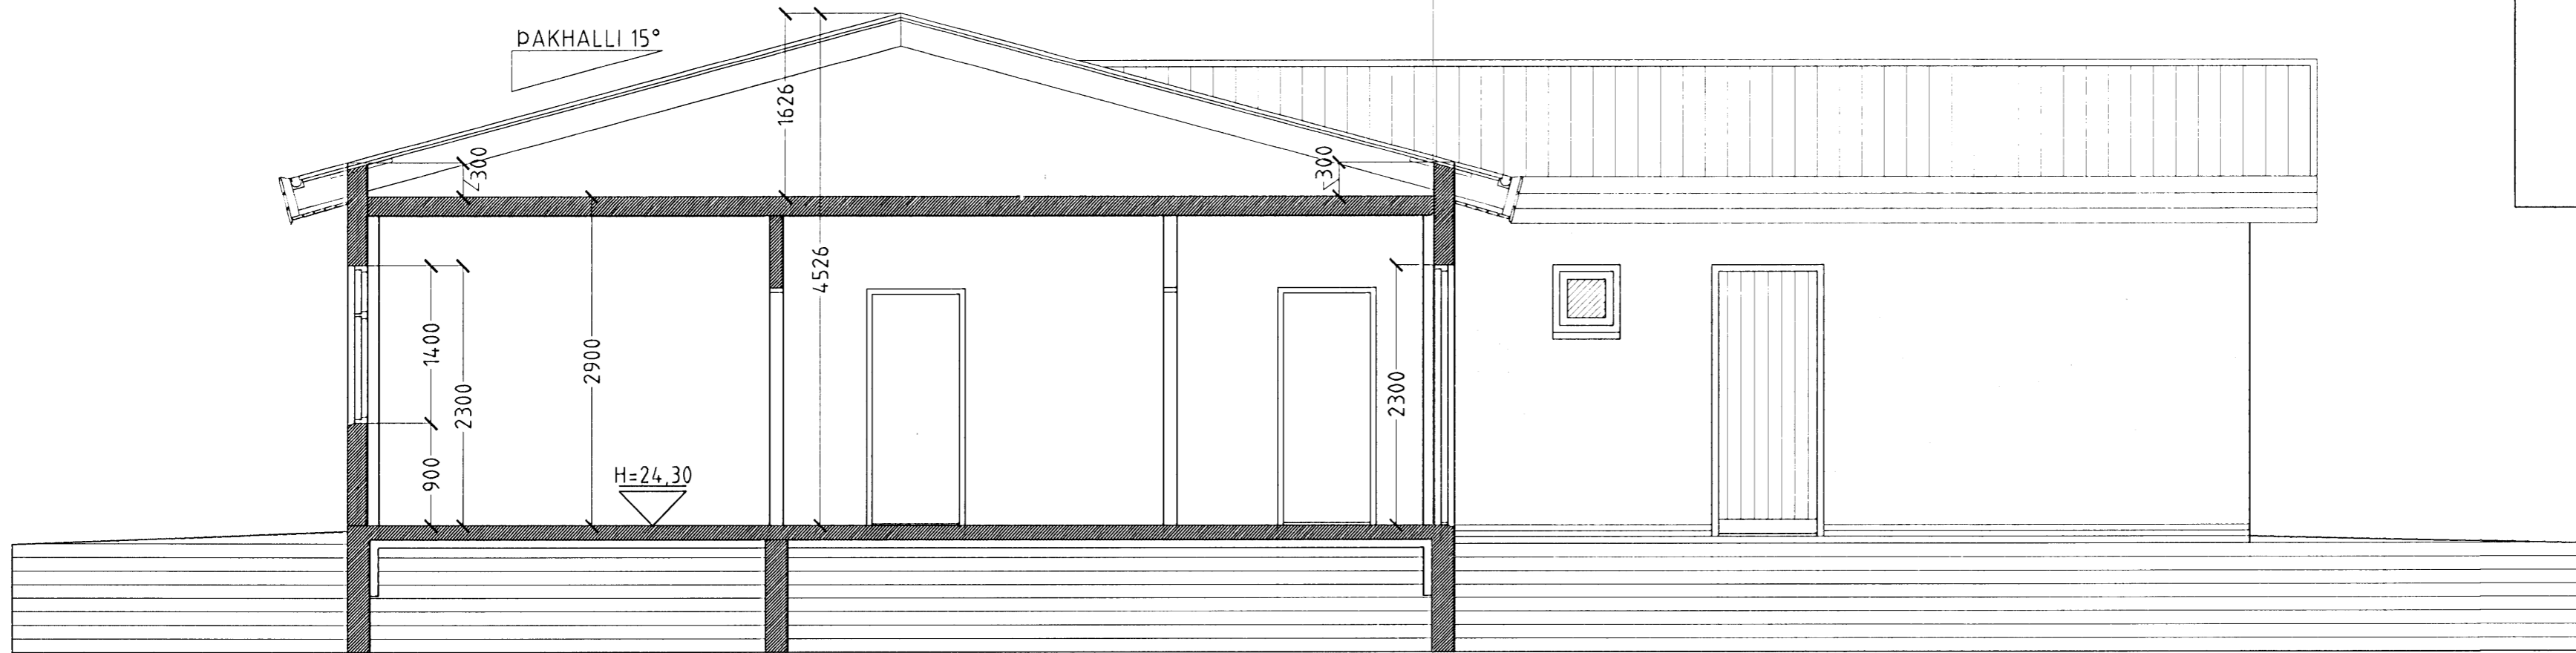

GLITVELLIR 16 HAFNARFIRÐI.

SNID B-B MKV. 1:50.