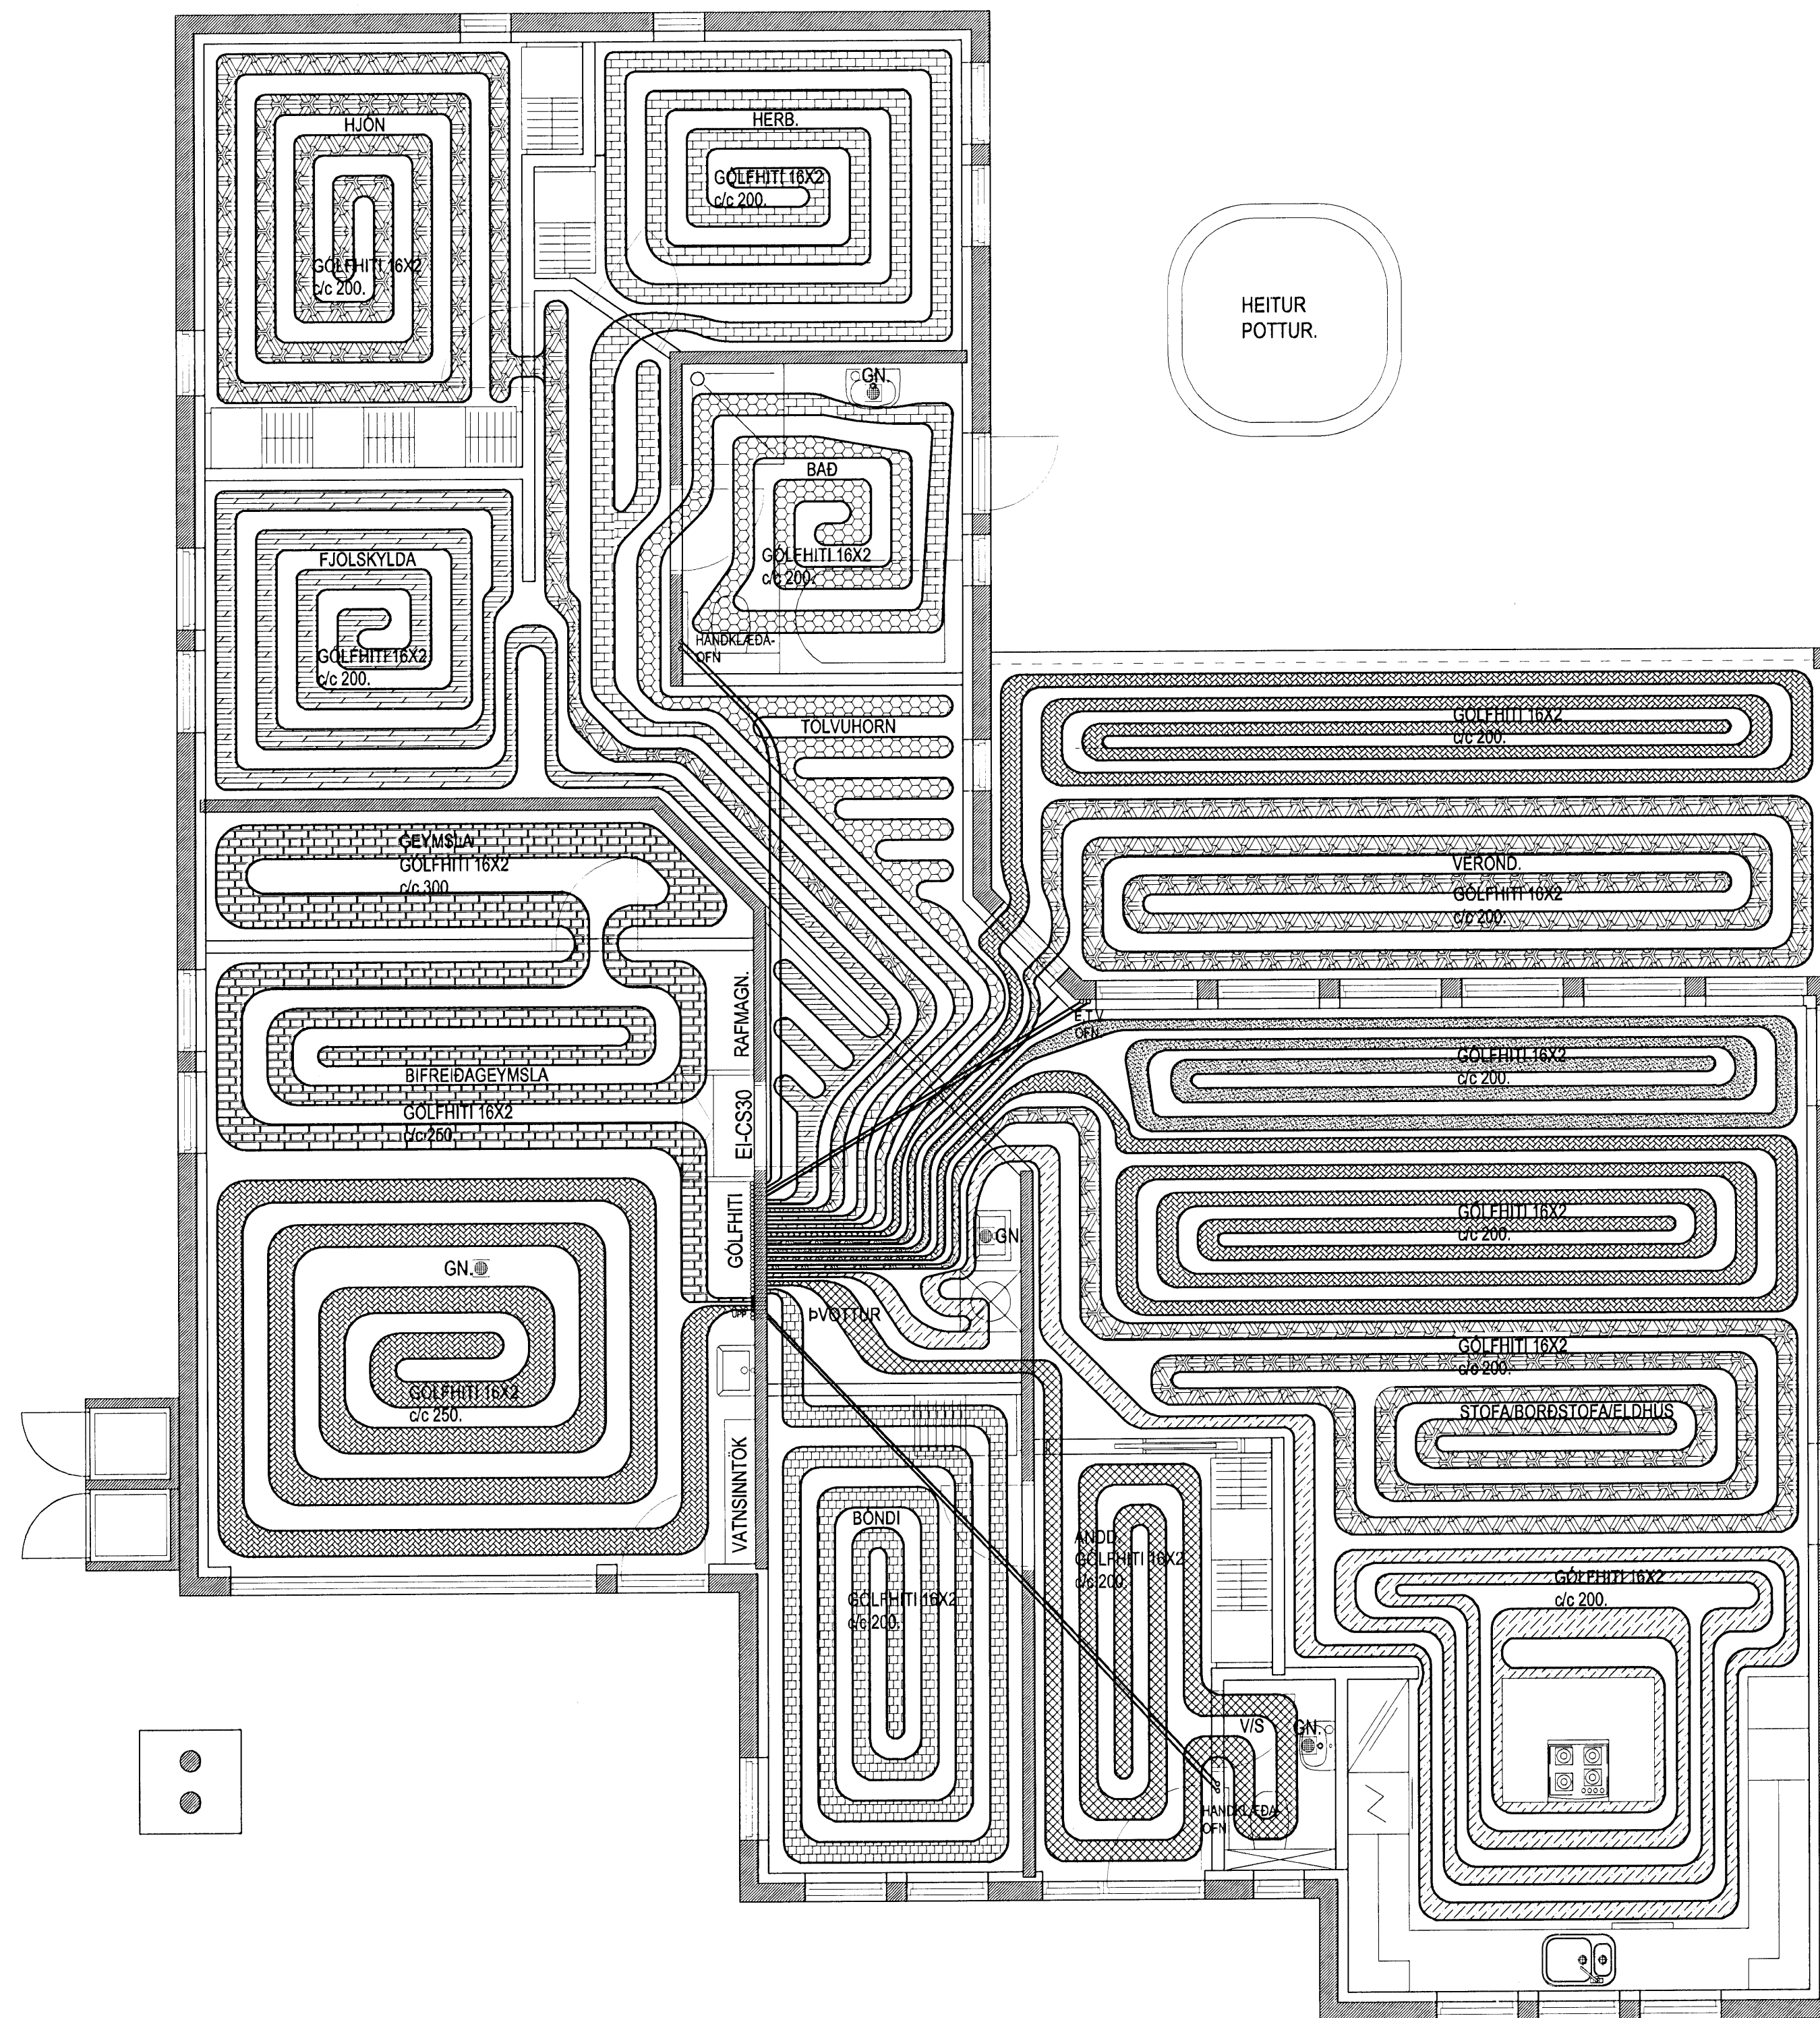

GLITVELLIR 8 HAFNARFIRÐI.

Sambýddt þann
19 JUNÍ 2008
Byggingarfulltrúinn í Hafnarfirði
F.h. Hrólfur S. Gunnlaugsson

SNID Í BOTNPLÖTU MKV. 1:5.

GRUNNMYND GÓLFHITI, MKV. 1:50.

GLITVELLIR 8 HAFNARFIRÐI.

SIGURÐUR ÞORVARDARSON BYGGINGAFRÆÐINGUR BFI.
KT. ADALHÖNNUDAR: 141250-4189.
STH. TEIKNISTOFAN EHF. KT. 510298-2769.
STRANDGÖTU 11, 220 HAFNARFIRÐI.
SÍMI: 5651510, NETFANG: TEIKNISTOFAN@SIMNET.IS

SKÝRINGAR:	LAGNIR.
TEIKNING:	HITALAGNIR / GÓLFHITI.
MÆLIKVARDI:	1:50.
UNDIRSKRIFT:	18.06.2008 <i>Lieft</i>
BLAD NR: 3 /	DAGSETNING: 24 MAÍ 2008.
BREYTT.	