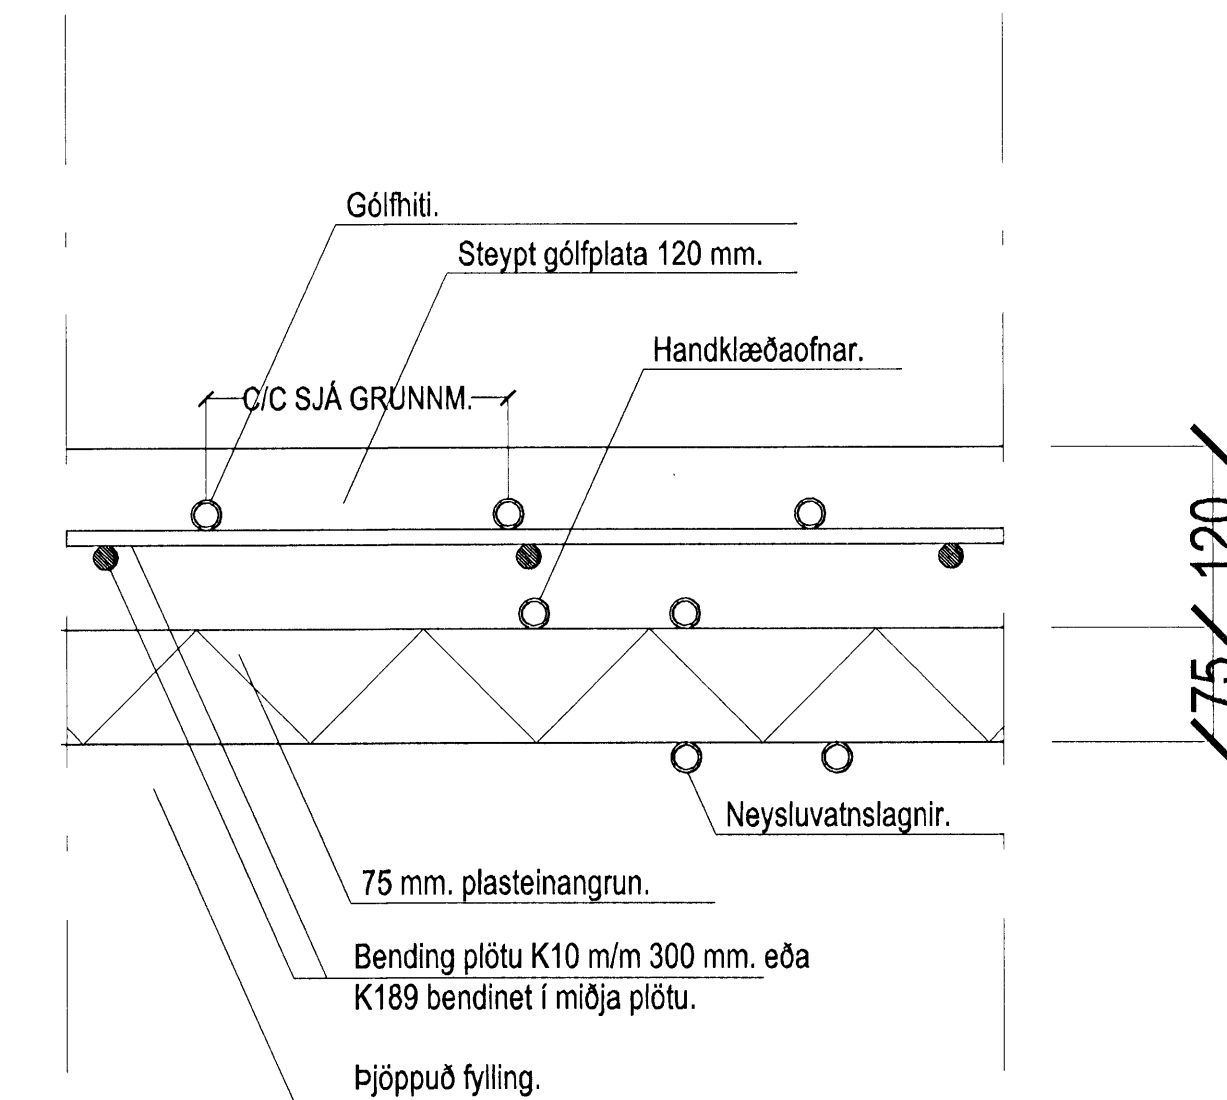

GLITVELLIR 8 HAFNARFIRÐI.

Sambýddt þann
19 JUNÍ 2008
Byggingarfulltrúinn í Hafnarfirði
F.h. Hrólfur S. Gunnlaugsson

SNID Í BOTNPLÖTU MKV. 1:5.

GRUNNMYND GÓLFHITI, MKV. 1:50.

GLITVELLIR 8 HAFNARFIRÐI.

SIGURÐUR ÞORVARDARSON BYGGINGAFRÆÐINGUR BFI.
KT. ADALHÖNNUDAR: 141250-4189.
STH. TEIKNISTOFAN EHF. KT. 510298-2769.
STRANDGÖTU 11, 220 HAFNARFIRÐI.
SÍMI: 5651510, NETFANG: TEIKNISTOFAN@SIMNET.IS

SKÝRINGAR:	LAGNIR.
TEIKNING:	HITALAGNIR / GÓLFHITI.
MÆLIKVARDI:	1:50.
UNDIRSKRIFT:	18.06.2008 <i>Lieft</i>
BLAD NR: 3 /	DAGSETNING: 24 MAÍ 2008.
BREYTT.	