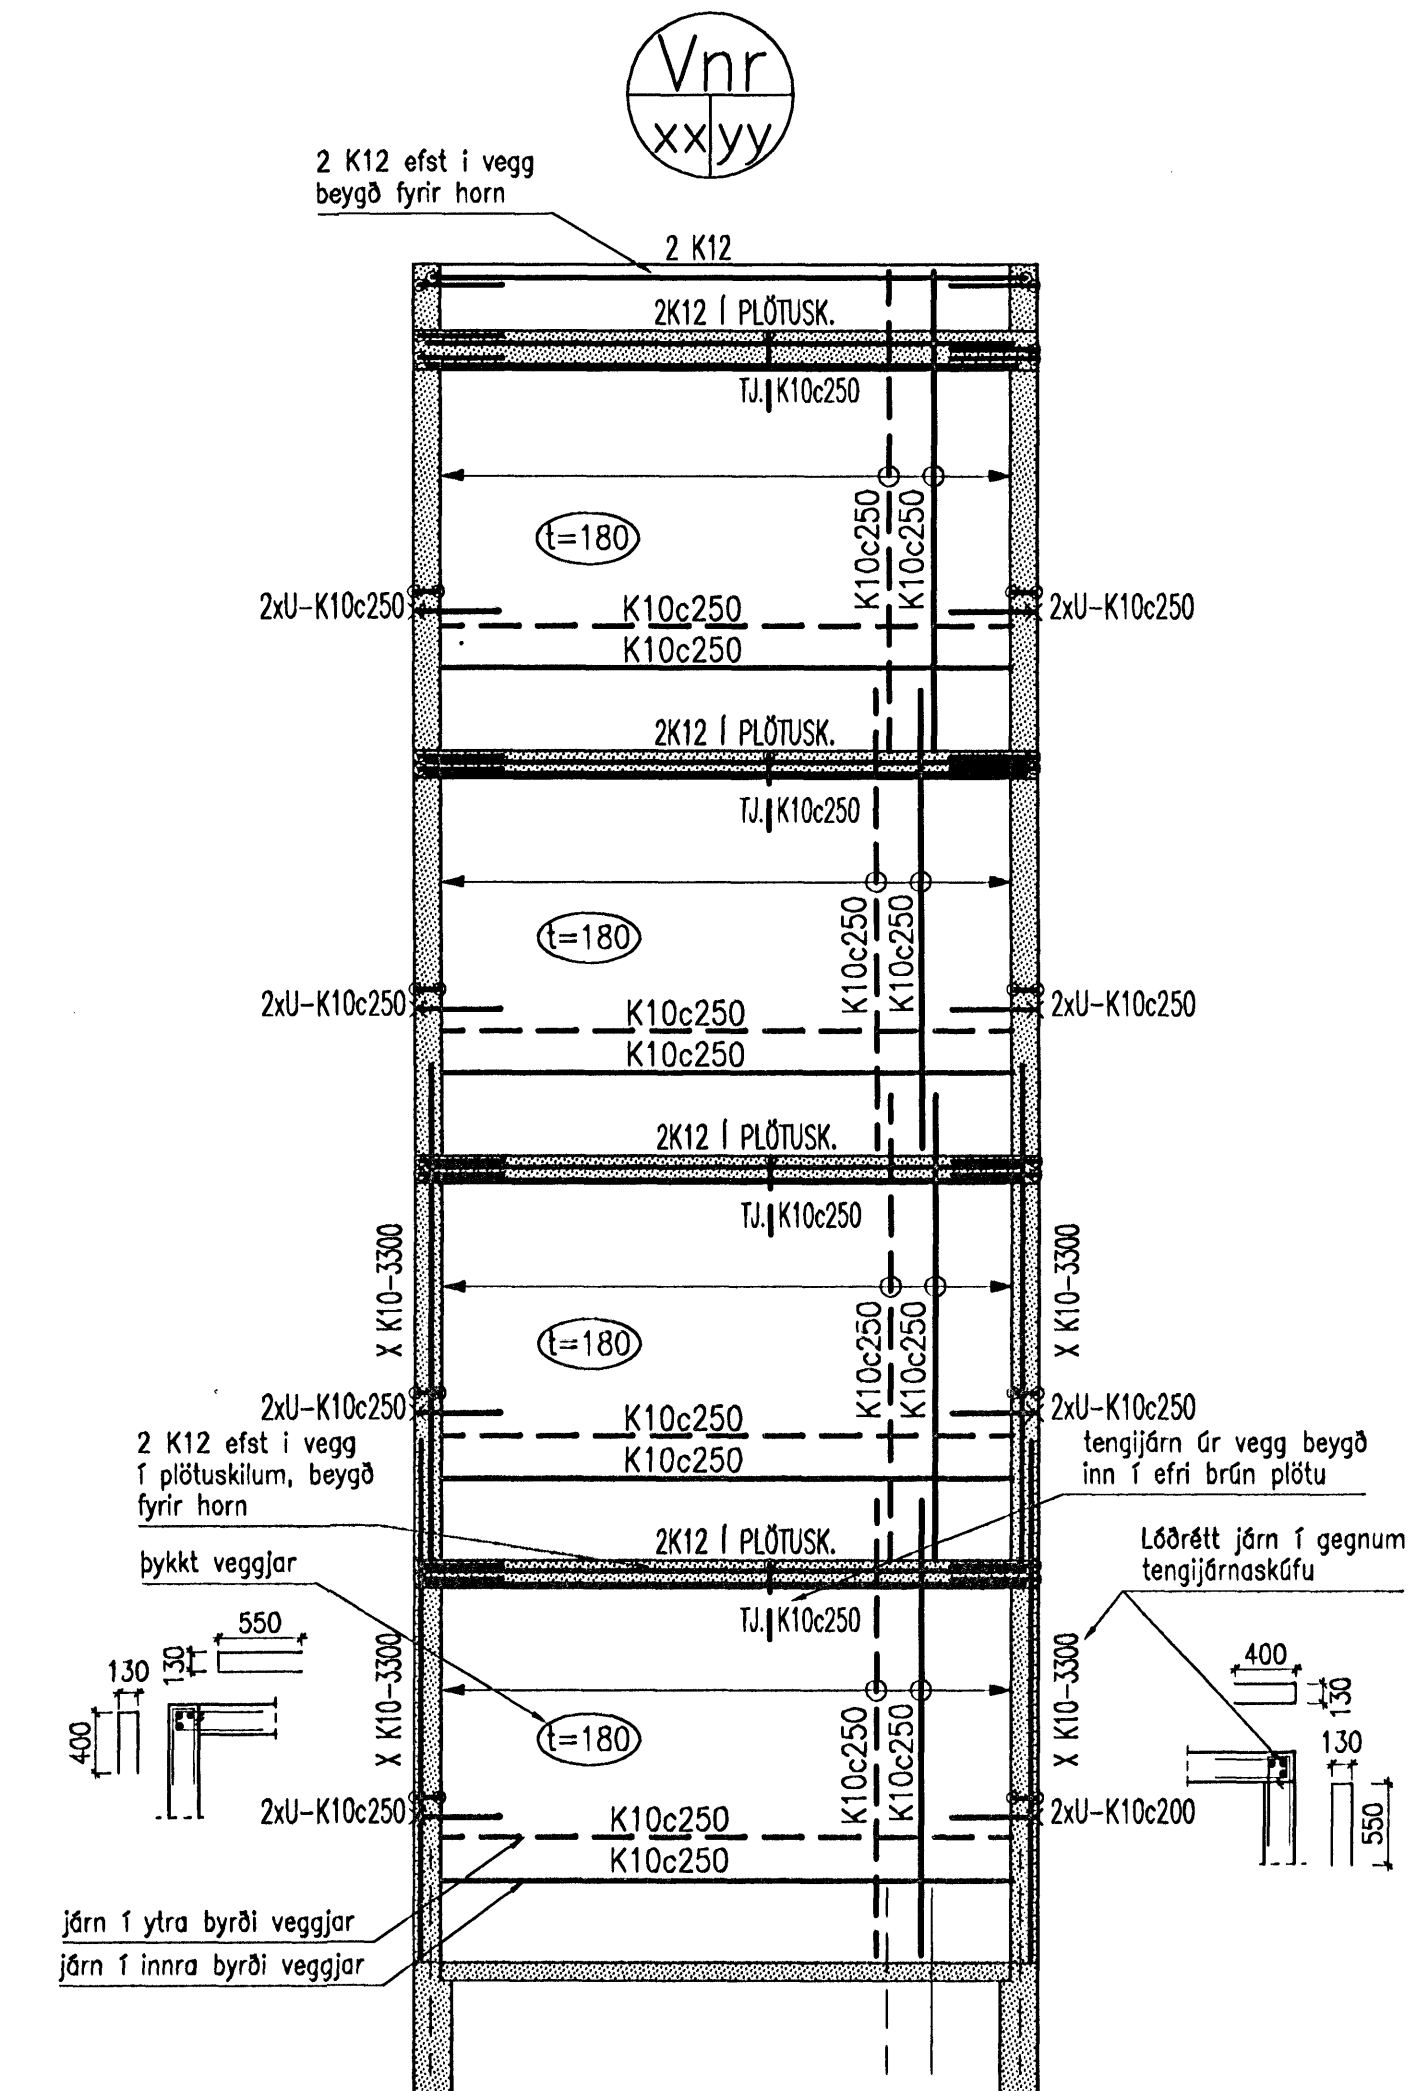

SKÝRINGAR VID MERKINGAR  
Á VEGGJAÁSYNDUM.

SJÁ ÁSYNDIR VEGGJA Á TEIKNINGUM B-21 TIL B-23  
SJÁ SKÝRINGAR Á TEIKN, B-00

STAFNA	Kl. 160657-4809	HAUNAD	JLS/06	TEKNA	JLS/06	MNK	1:100, 1:50	VEKNA	Y-06-001
		SKAÐ.	JLS	SKAÐ.	JLS	SKAÐ.	06.08.06	TEKNA NR.	B-20