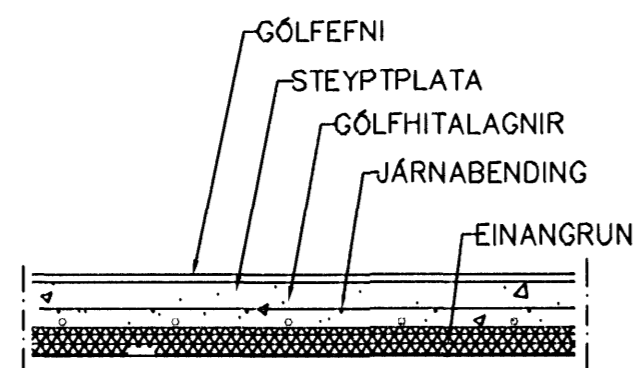

Br.	Dags.	Sign.
NORDURBAKKI 11 OG 13 HAFNARFIRÐI		
GÖLFHITALAGNIR KUALLARA		
MKV.	1:50	1:20
DAGS.	JÚNÍ, 2006	
VERK NR.	2513	
TEIKN. NR.	2-07	
HANNAÐ	SIG. ÞORLEIFSS. KT. 241148-3009	
TEIKNAD	G.H.	
YFIRFARIÐ		
<b>TÆKNIÞJÓNUSTA</b>	SIGURDAR ÞORLEIFSSONAR ehf	
	STRANDGÖTU 11 220 HAFNARFIRÐI	
	SÍMI 555-4255 FAX 565-2875	
	E-mail tsst@simnet.is	
	kt: 440693-2539	

LAGNIR, SNID, 1:20

GÖLFHITALAGNIR  
 25x2.5 Pe-PEX c/c250  
 SJÁ SNID

Br.	Dags.	Sign.
NORDURBAKKI 11 OG 13 HAFNARFIRÐI		
GÖLFHITALAGNIR KUALLARA		
MKV.	1:50	1:20
DAGS.	JÚNÍ, 2006	
VERK NR.	2513	
TEIKN. NR.	2-09	
HANNAÐ	SIG. ÞORLEIFSS. KT. 241148-3009	
TEIKNAD	G.H.	
YFIRFARIÐ		
<b>TÆKNIÞJÓNUSTA</b>	SIGURDAR ÞORLEIFSSONAR ehf	
	STRANDGÖTU 11 220 HAFNARFIRÐI	
	SÍMI 555-4255 FAX 565-2875	
	E-mail tsst@simnet.is	
	kt: 440693-2539	