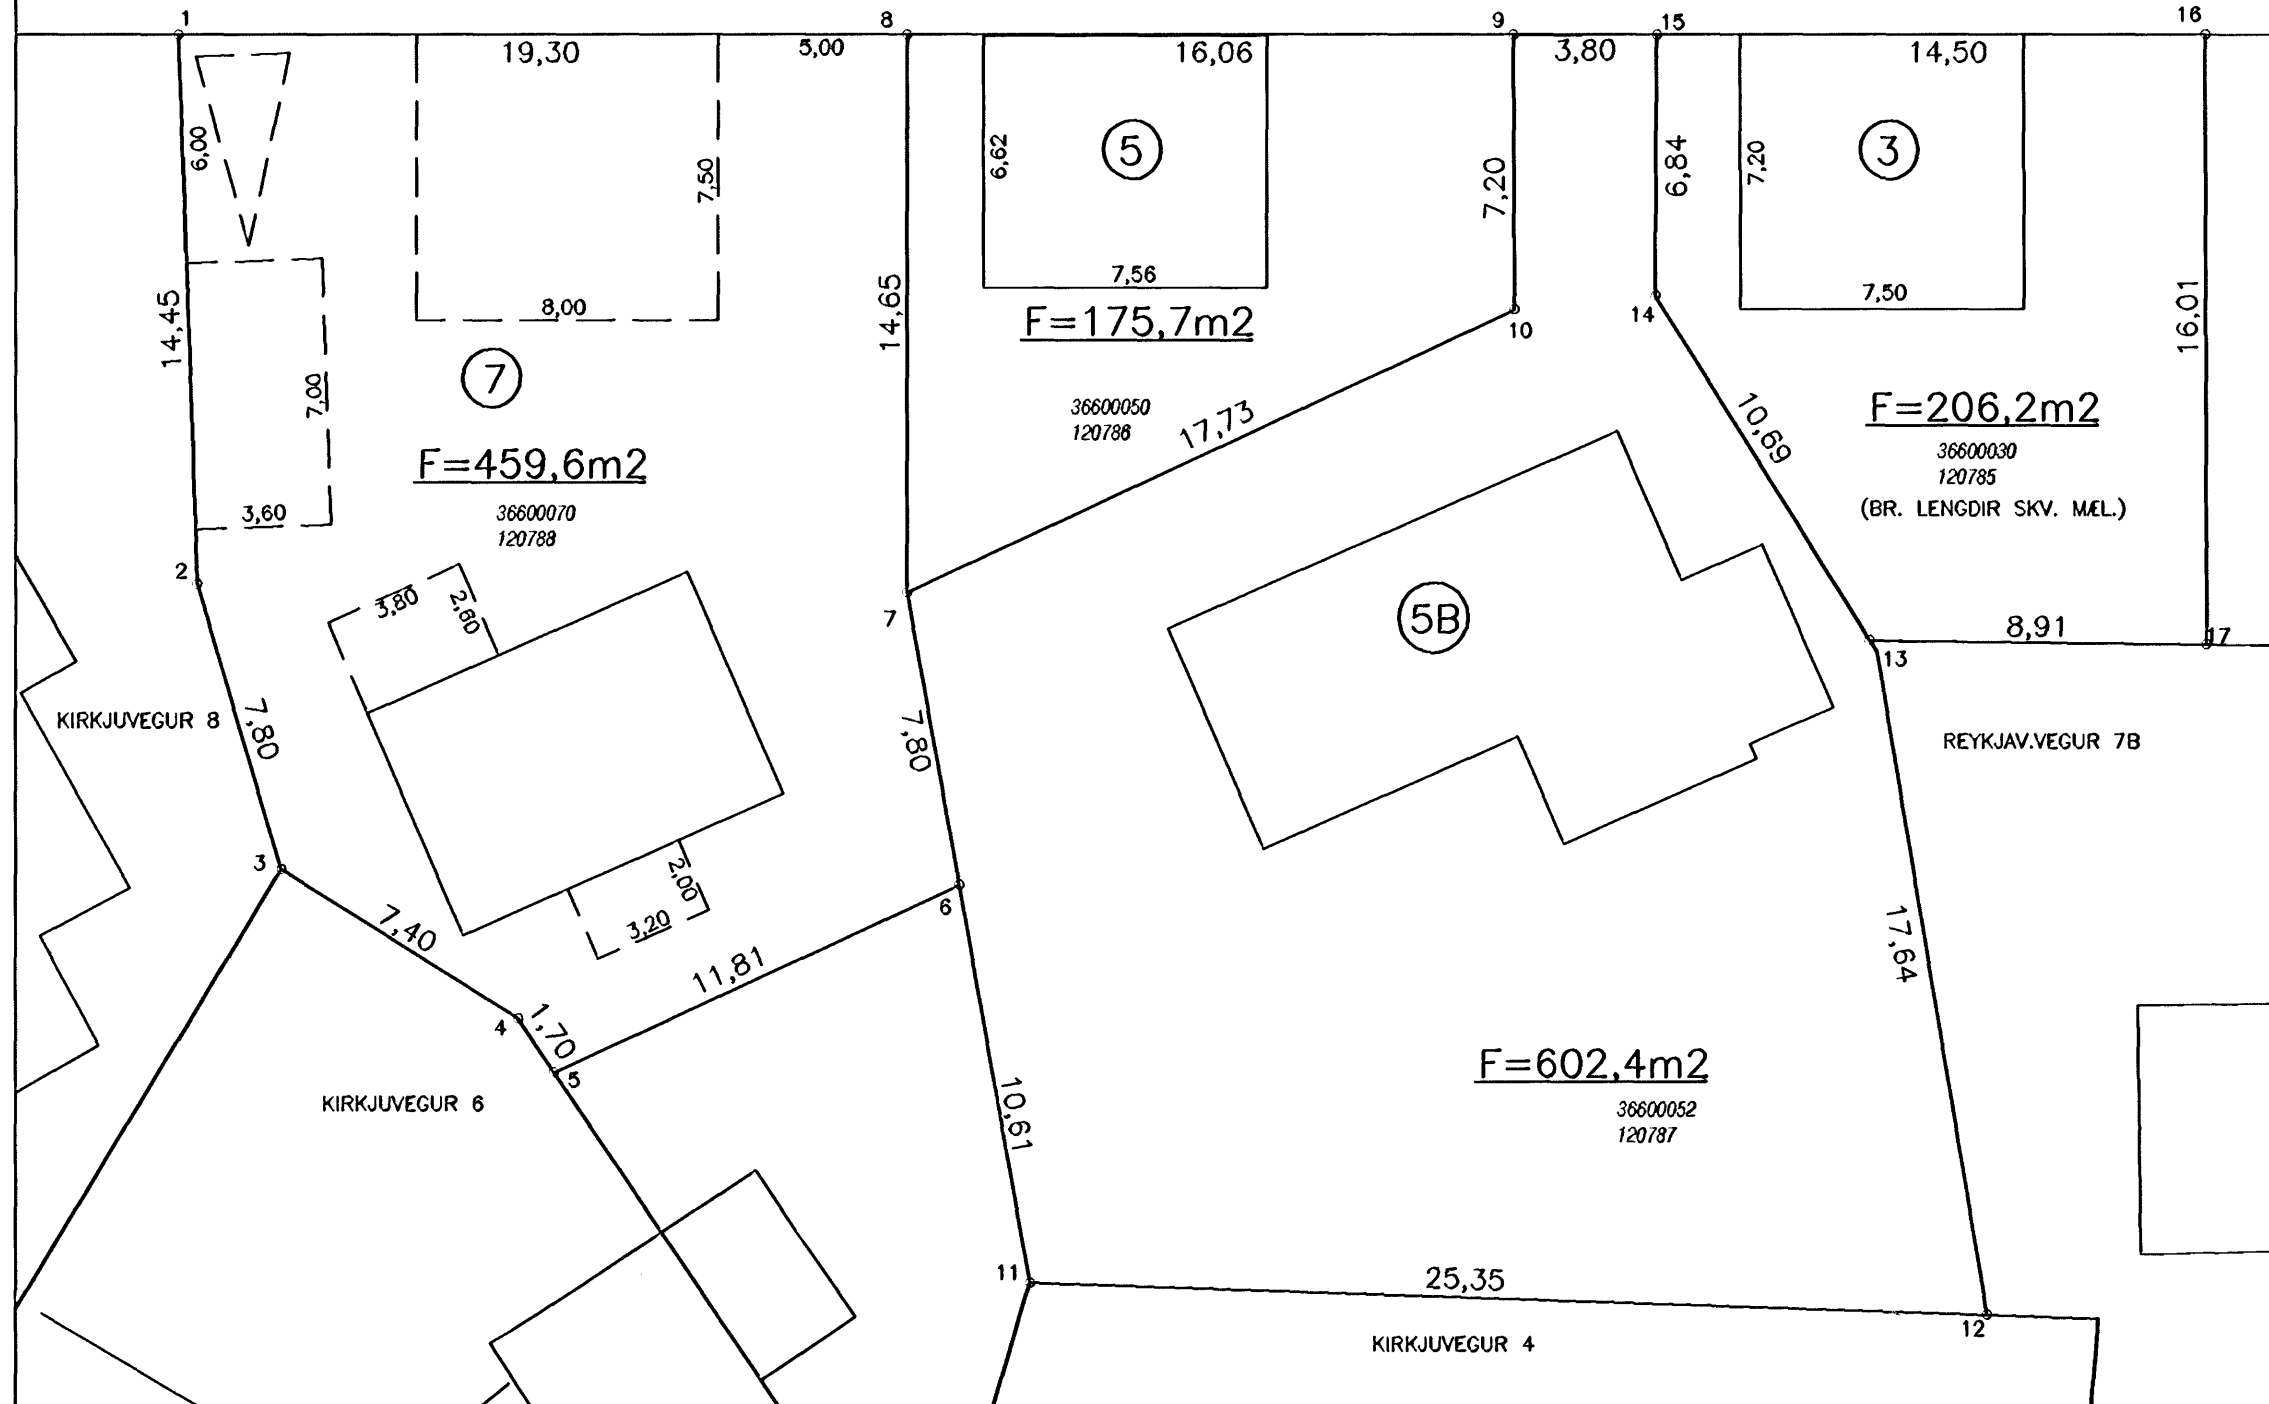

HELLISGATA

HNITASKRÁ:

x	y	
355617.591	399833.645	1
355612.990	399819.947	2
355612.460	399812.164	3
355616.970	399806.298	4
355617.370	399804.647	5
355629.150	399805.483	6
355630.532	399813.160	7
355635.667	399826.880	8
355650.704	399821.253	9
355648.214	399814.497	10
355627.237	399795.045	11
355650.671	399785.384	12
355653.972	399803.059	13
355651.834	399813.532	14
355654.266	399819.930	15
355667.848	399814.851	16
355662.279	399799.837	17

SKÝRINGAR:

- BYGGINGAREITUR
- ÚTLÍNUR BYGGINGA
- ▲ KVÖÐ UM BÍLASTÆÐI INNAN LÓÐAR
- F FLATARMÁL LÓÐAR
- 7 NÚMER LÓÐAR
- 10 HORNPUNKTAR LÓÐA
- 10000010 ÞJÓÐSKRÁRNÚMER
- 180351 LANDNÚMER

HAFNARFJARÐARBÆR
UMHVERFIS- OG TÆKNISVIÐ

HELLISGATA 5-7	
LÓÐARBLAÐ	21,773,2
Teikn.nr.: 151,078	
Mælt: IR	Samþykkt: HS /HS ^{4K}
Hannað:	M.kv.: 1:200
Teiknað: EJ	Dags.: MAÍ 2007
Breytt:	

BREYTINGAR:

BREYTT DEILISKIPULAG, HELLISGATA 7, SAMÞ. SKIPUL. OG BYGG.RÁÐI 10.5.2005
OG BÆJARSTJÓRN 315.2005, ÖÐLADIST GILDI 20.2.2006. NÝIR BYGGINGARREITIR