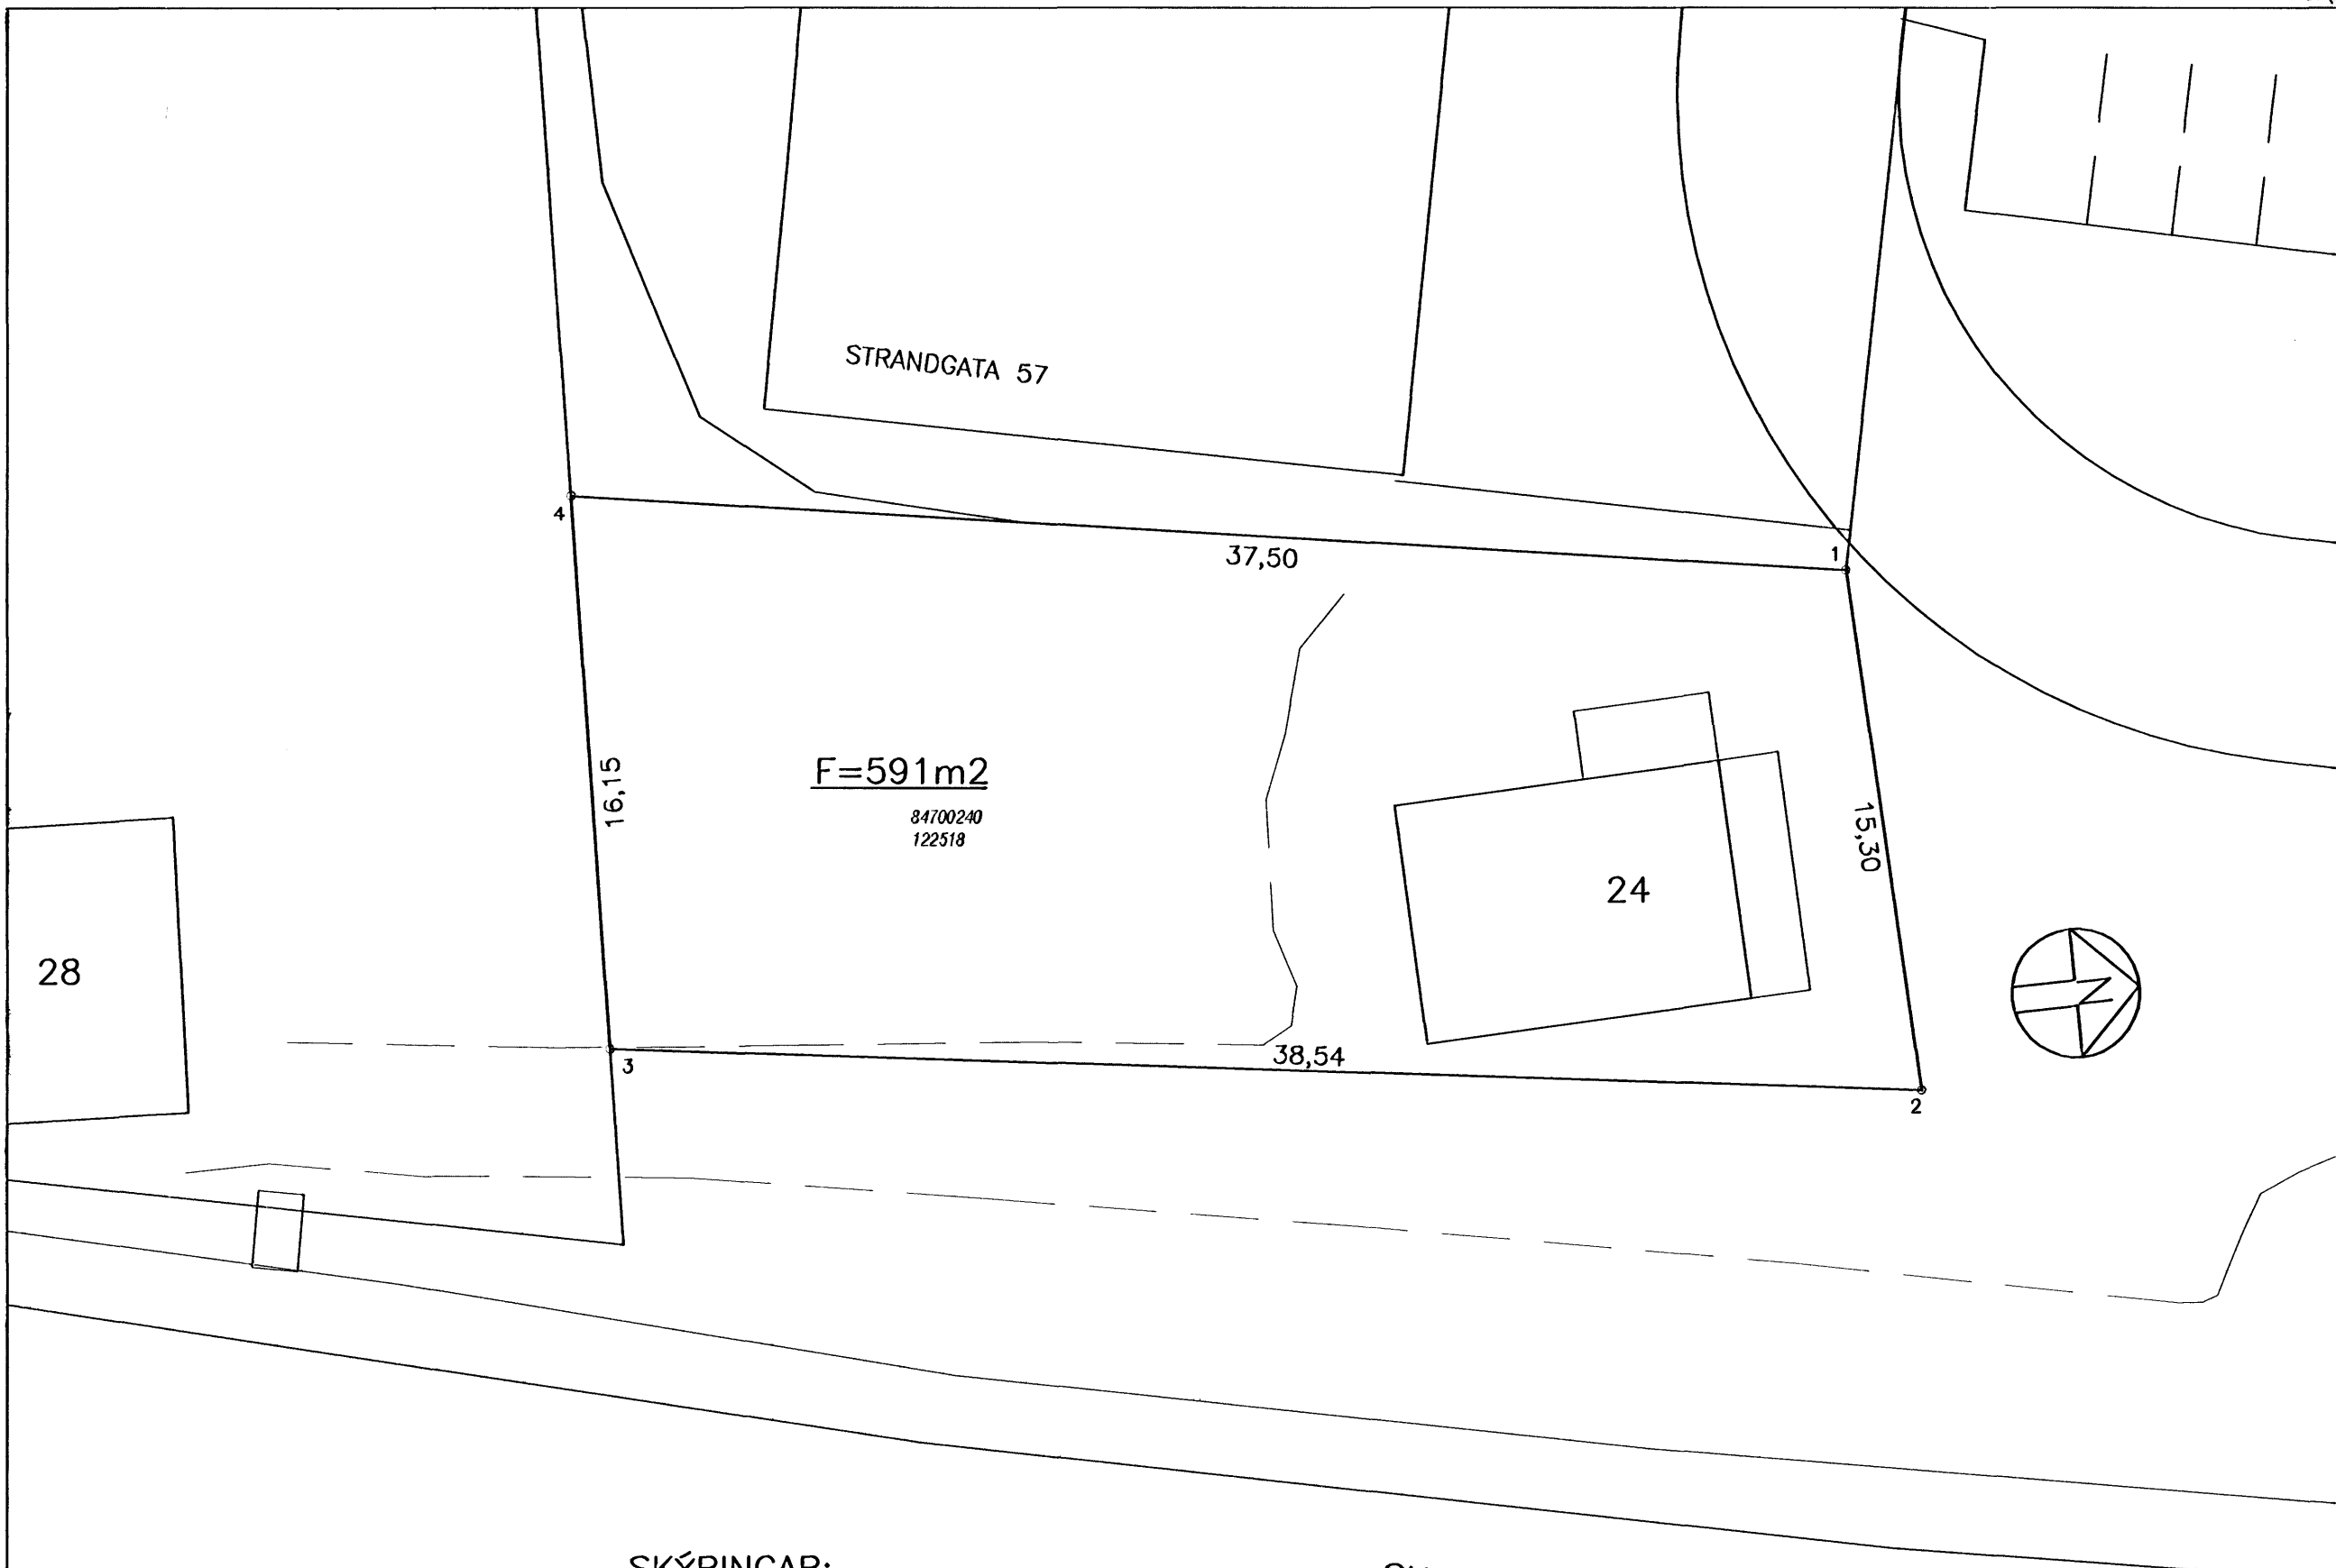

HNITASKRÁ:

x	y	
23259.991	8947.019	1
23244.701	8947.842	2
23249.938	8909.457	3
23266.078	8910.017	4

HNIT: REYKJAVÍKUR-HNITAKERFI

x	y	
355800.159	399133.489	1
355815.463	399133.222	2
355807.974	399095.412	3
355791.895	399096.927	4

HNIT: LANDSHNITAKERFI ISNET-93

SKÝRINGAR:

- ----- HÁMARKS BYGGINGAREITUR
- ———— BINDANDI BYGGINGAREITUR
- ——— ÚTLÍNUR BYGGINGA

F FLATARMÁL LÓÐAR

⑦ NÚMER LÓÐAR

10 HORNPUNKTAR LÓÐA

10000010 ÞJÓÐSKRÁRNÚMER

180351 LANDNÚMER

TEIKNING NR. 151,045	DAGS	NAFN	YFIRF
LÓÐARBLAÐ	Mælt: 09.2002	IR	HK
	Hannod:		
	Teiknod: 06.2007	EJ	
SUDURGATA 24			Mælikv 1:200
BEJARVERKFRÆÐINGURINN I HAFNARFIRDI			Samþ