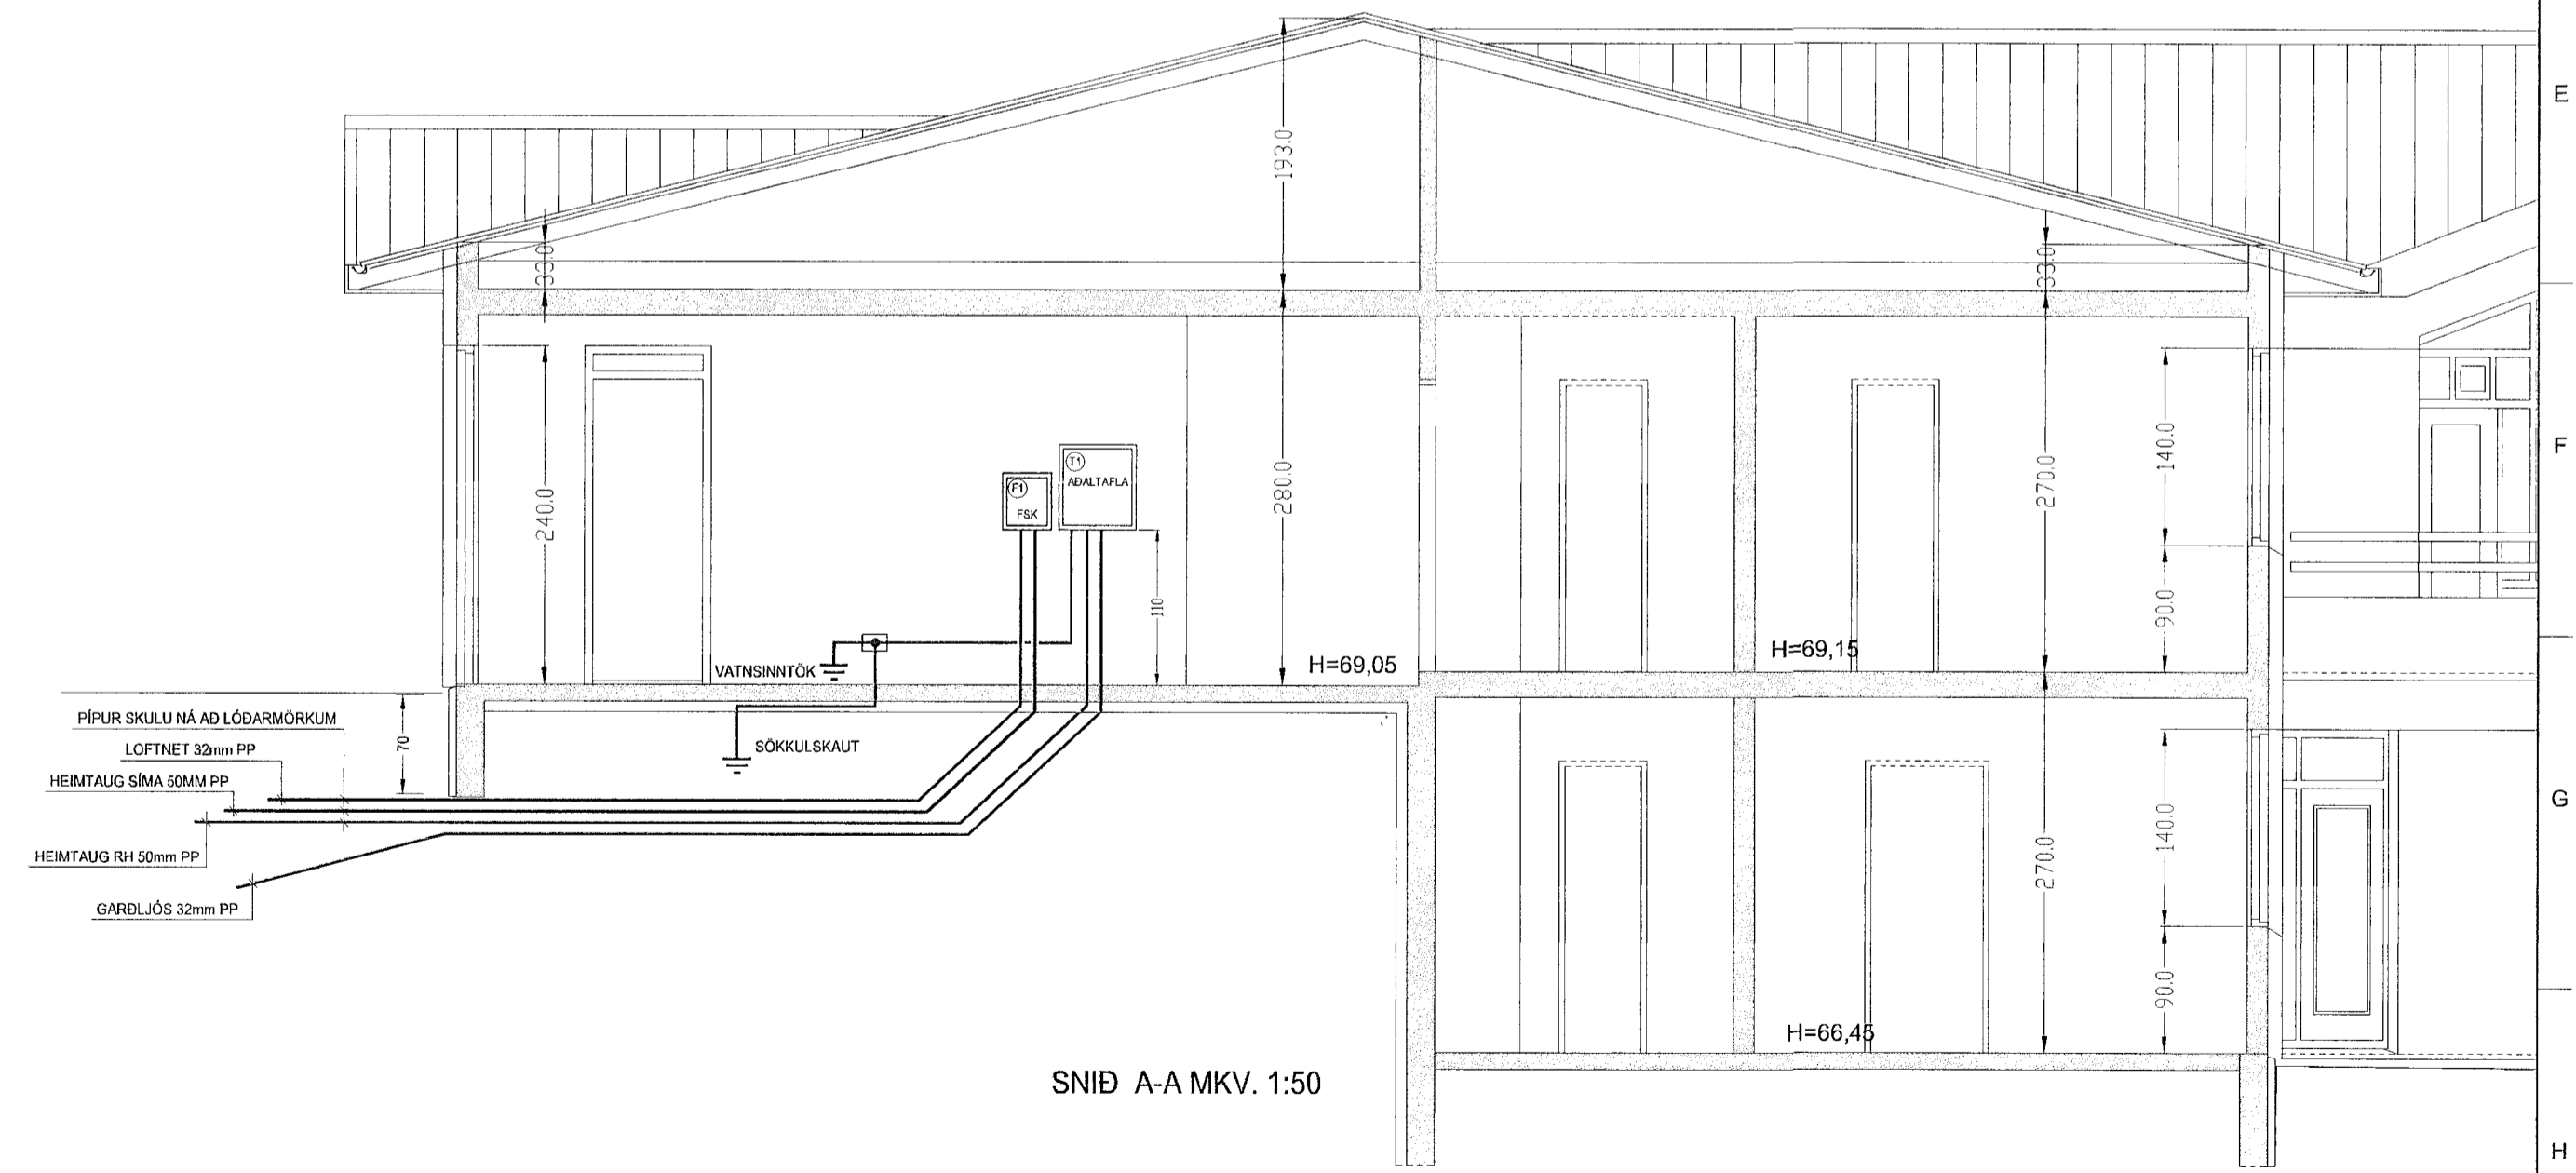

AFSTÖÐUMYND MKV. 1:500

SÖKKULSKAUT

SNID A-A MKV. 1:50

HELGI KR. EIRÍKSSON RAFLAGNAÖNNUN
Helgi Kr. Eiríksson
 KT. 110156-2789

SKIPHOLT 37, 108 REYKJAVÍK S:568-8388
 E-MAIL: TEIKN@LUMEX.IS

DAGS.	17.07.2002	SÍDA NR.	5 AF 6	HANNAD	HKE	VERKEFNI	ERLUÁS 41
TEIKN. NR.	AR-05	TÖLVUHEITI	GRERLUAS41	TEIKNAD	PHS	RAFLÖGN	RAFLÖGN
VERKHLUTI		BREYTING A		YFIRFARID	HKE		
MKV.	1:50 OG 1:500	BREYTING B					