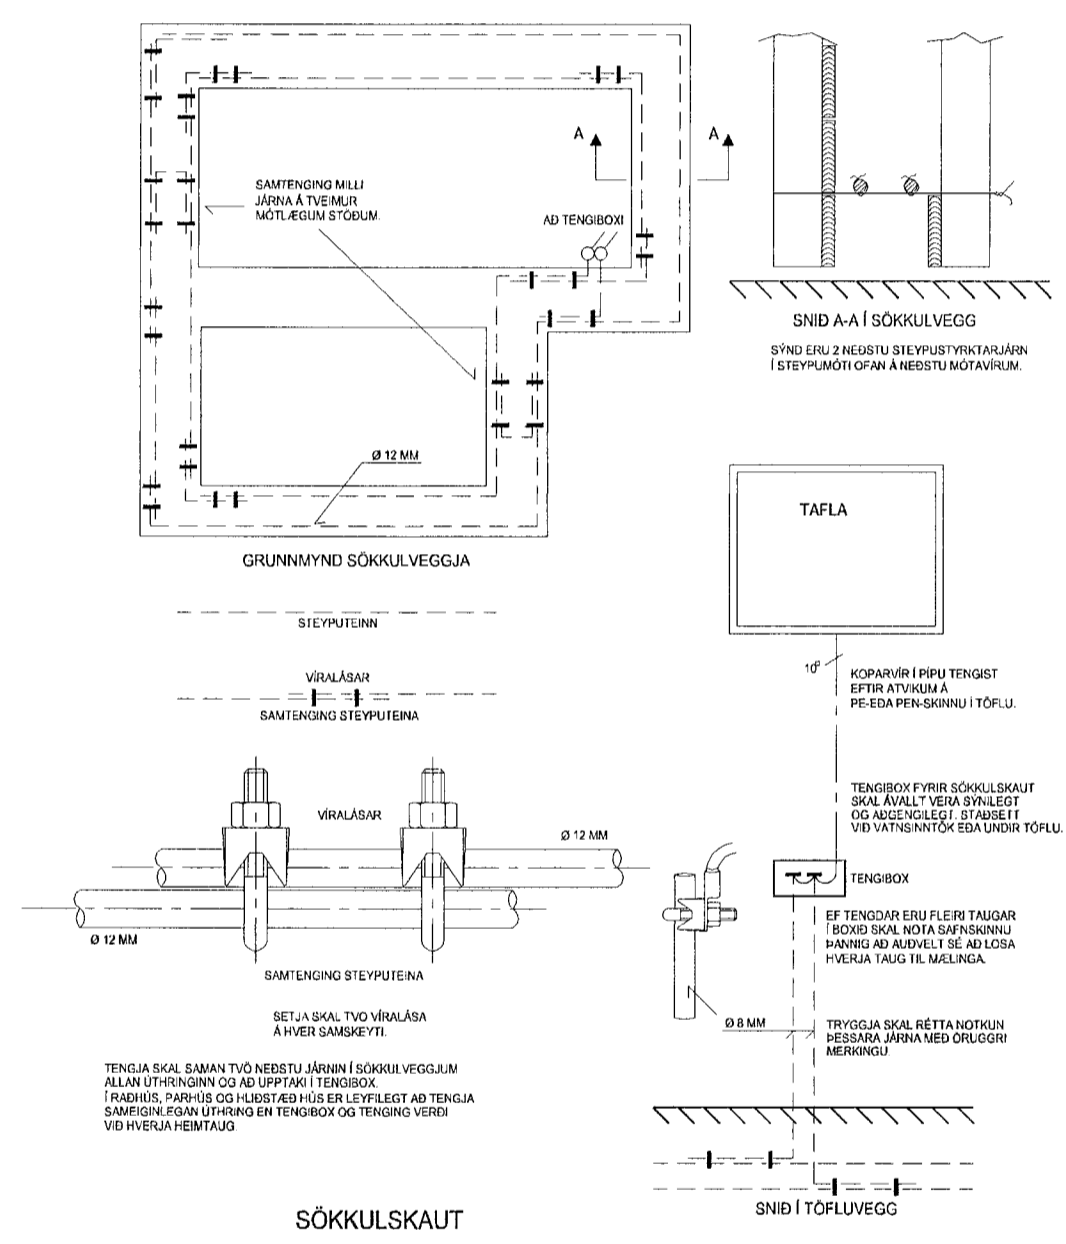

AFSTÖÐUMYND MKV. 1:500

SÖKKULSKAUT

SNID A-A MKV. 1:50

HELGI KR. EIRÍKSSON RAFLAGNAÖNNUN
Helgi Kr. Eiríksson
 KT. 110156-2789

SKIPHOLT 37, 108 REYKJAVÍK S:568-8388
 E-MAIL: TEIKN@LUMEX.IS

DAGS.	17.07.2002	SÍDA NR.	5 AF 6	HANNAD	HKE	VERKEFNI	ERLUÁS 41
TEIKN. NR.	AR-05	TÖLVUHEITI	GRERLUAS41	TEIKNAD	PHS	RAFLÖGN	RAFLÖGN
VERKHLUTI		BREYTING A		YFIRFARID	HKE		
MKV.	1:50 OG 1:500	BREYTING B					