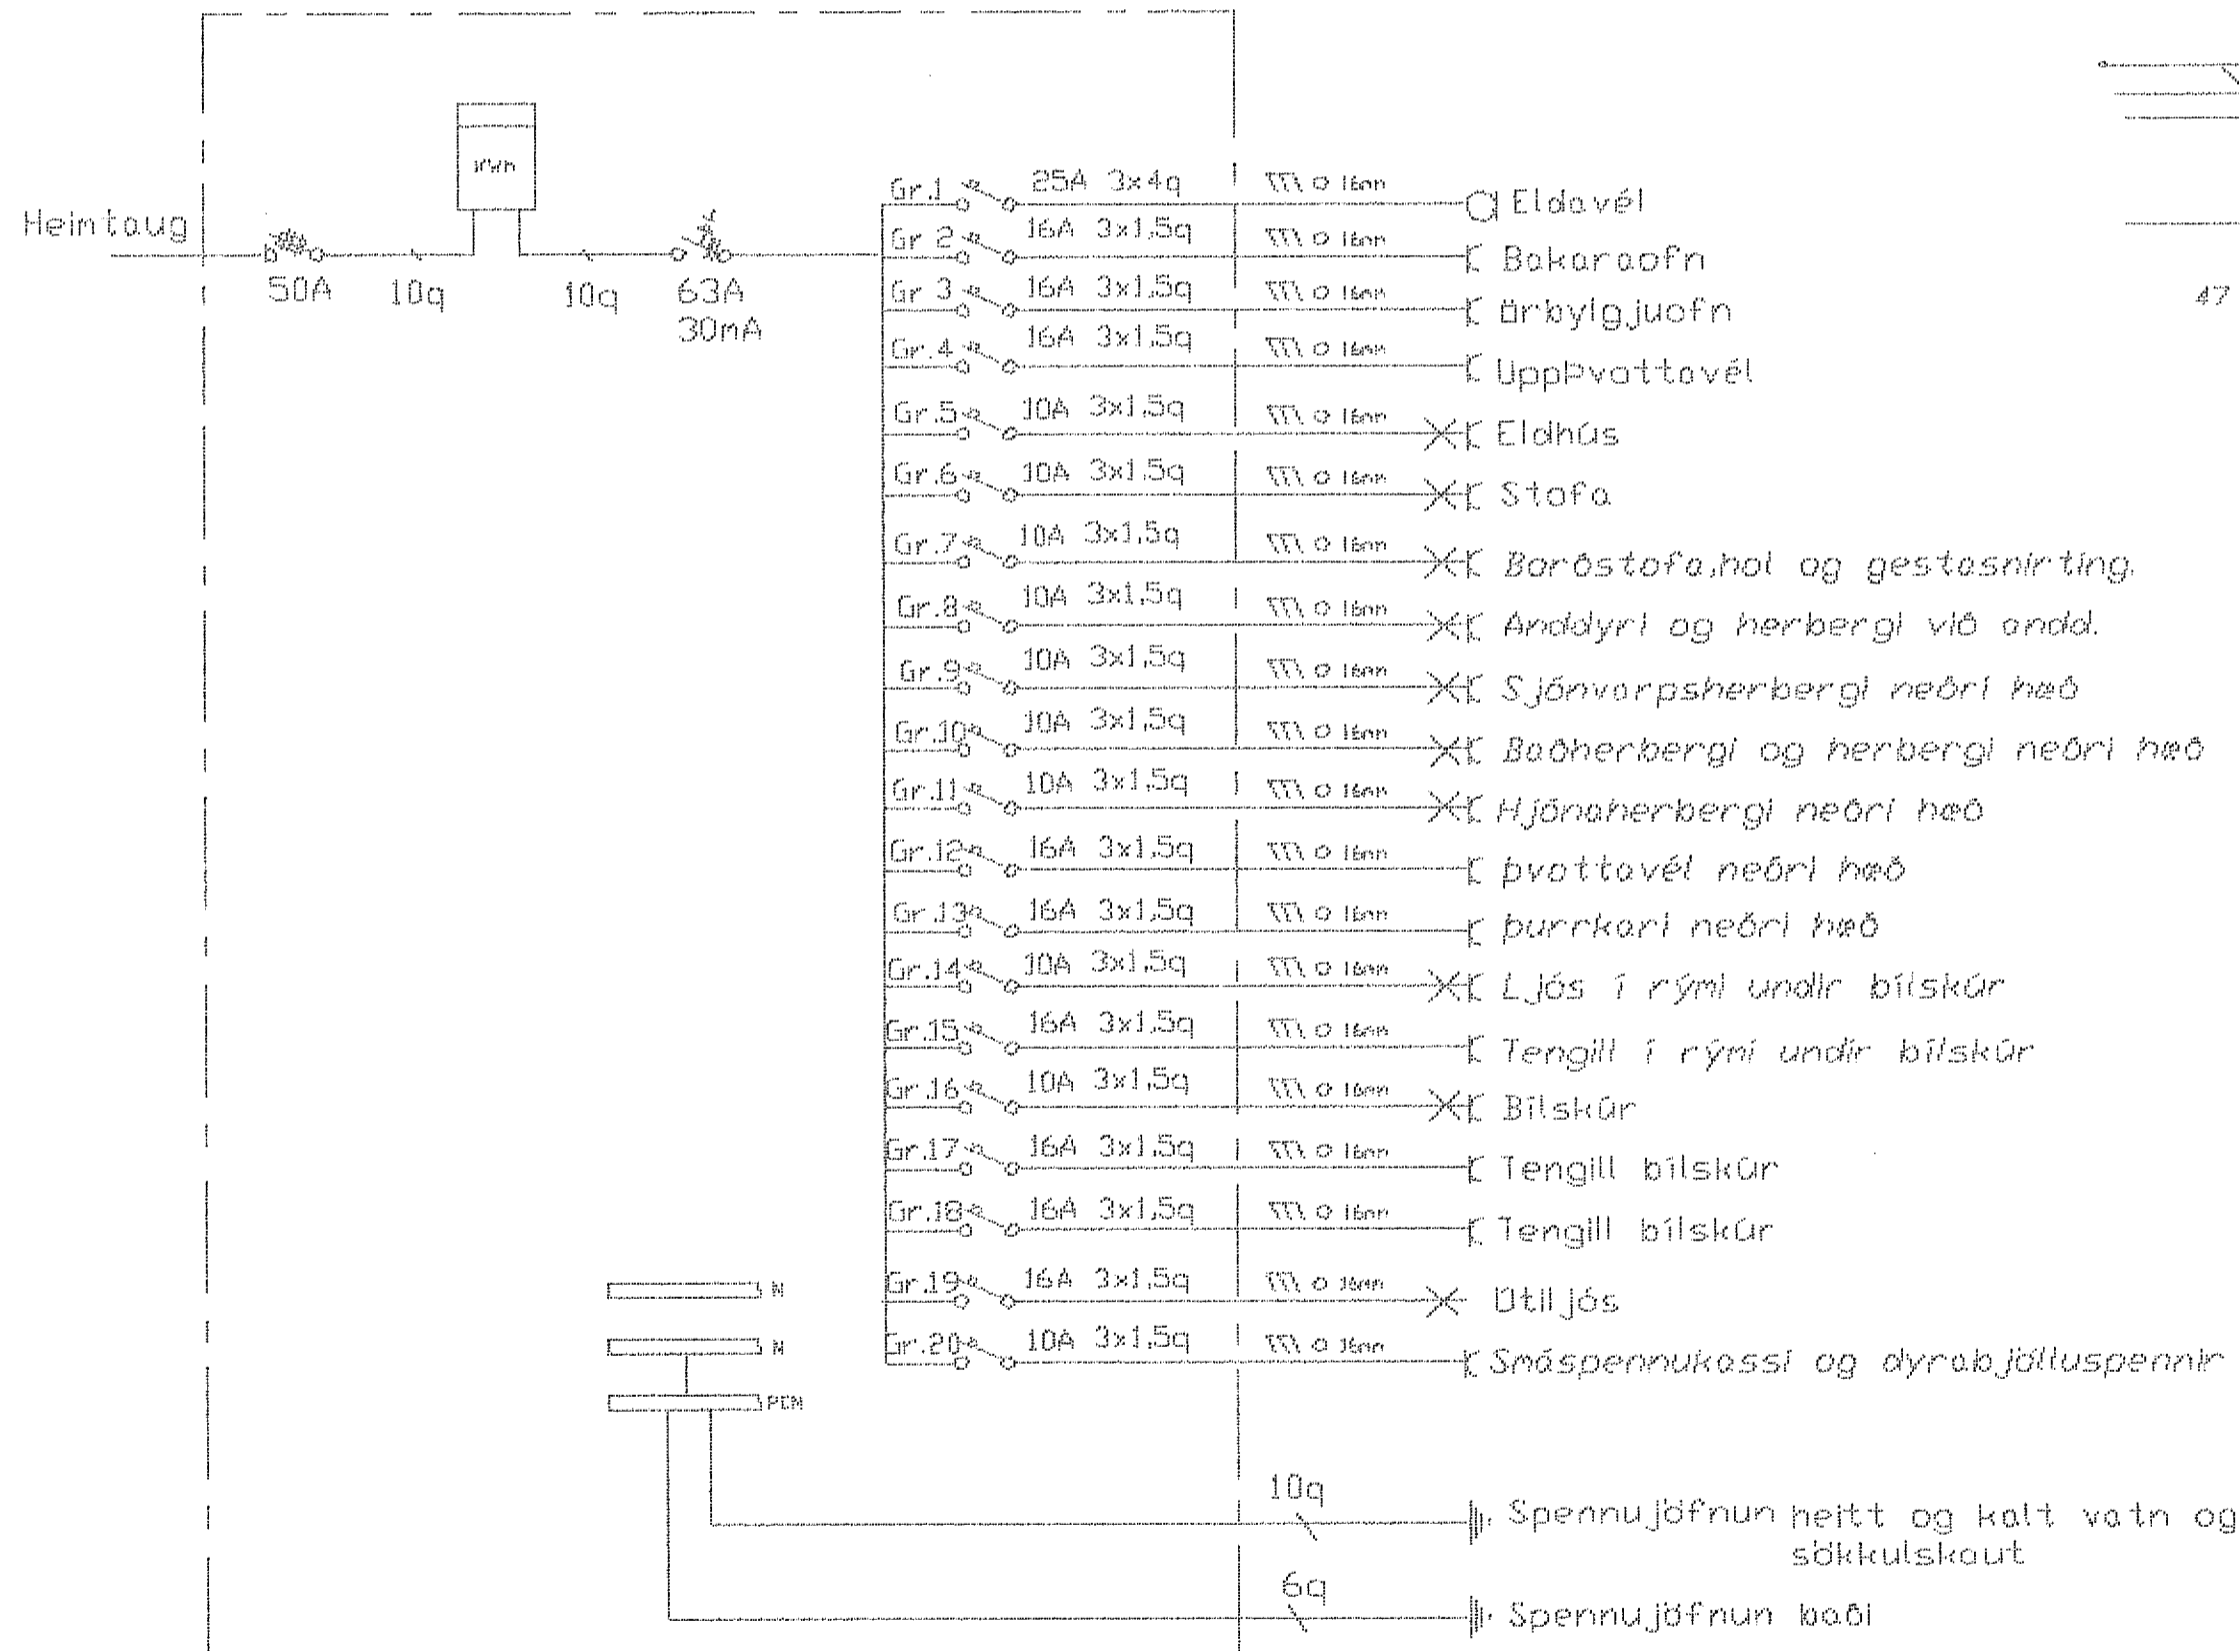

Sniðmynd m.kv.1:100

Tafla einlínunmynd

Afstöðunmynd
Mælikvarði 1:500

Teiknað í Júní 2002	Gauksás 59	
Fullnaðar teikning	Hafnarfirði	
	Hallgrímur Valberg Löggitur rafloagnahánnuður	
Blað 3 af 3	290761-3959 Sími 8960698	
	<i>Hallgrímur Valberg</i>	