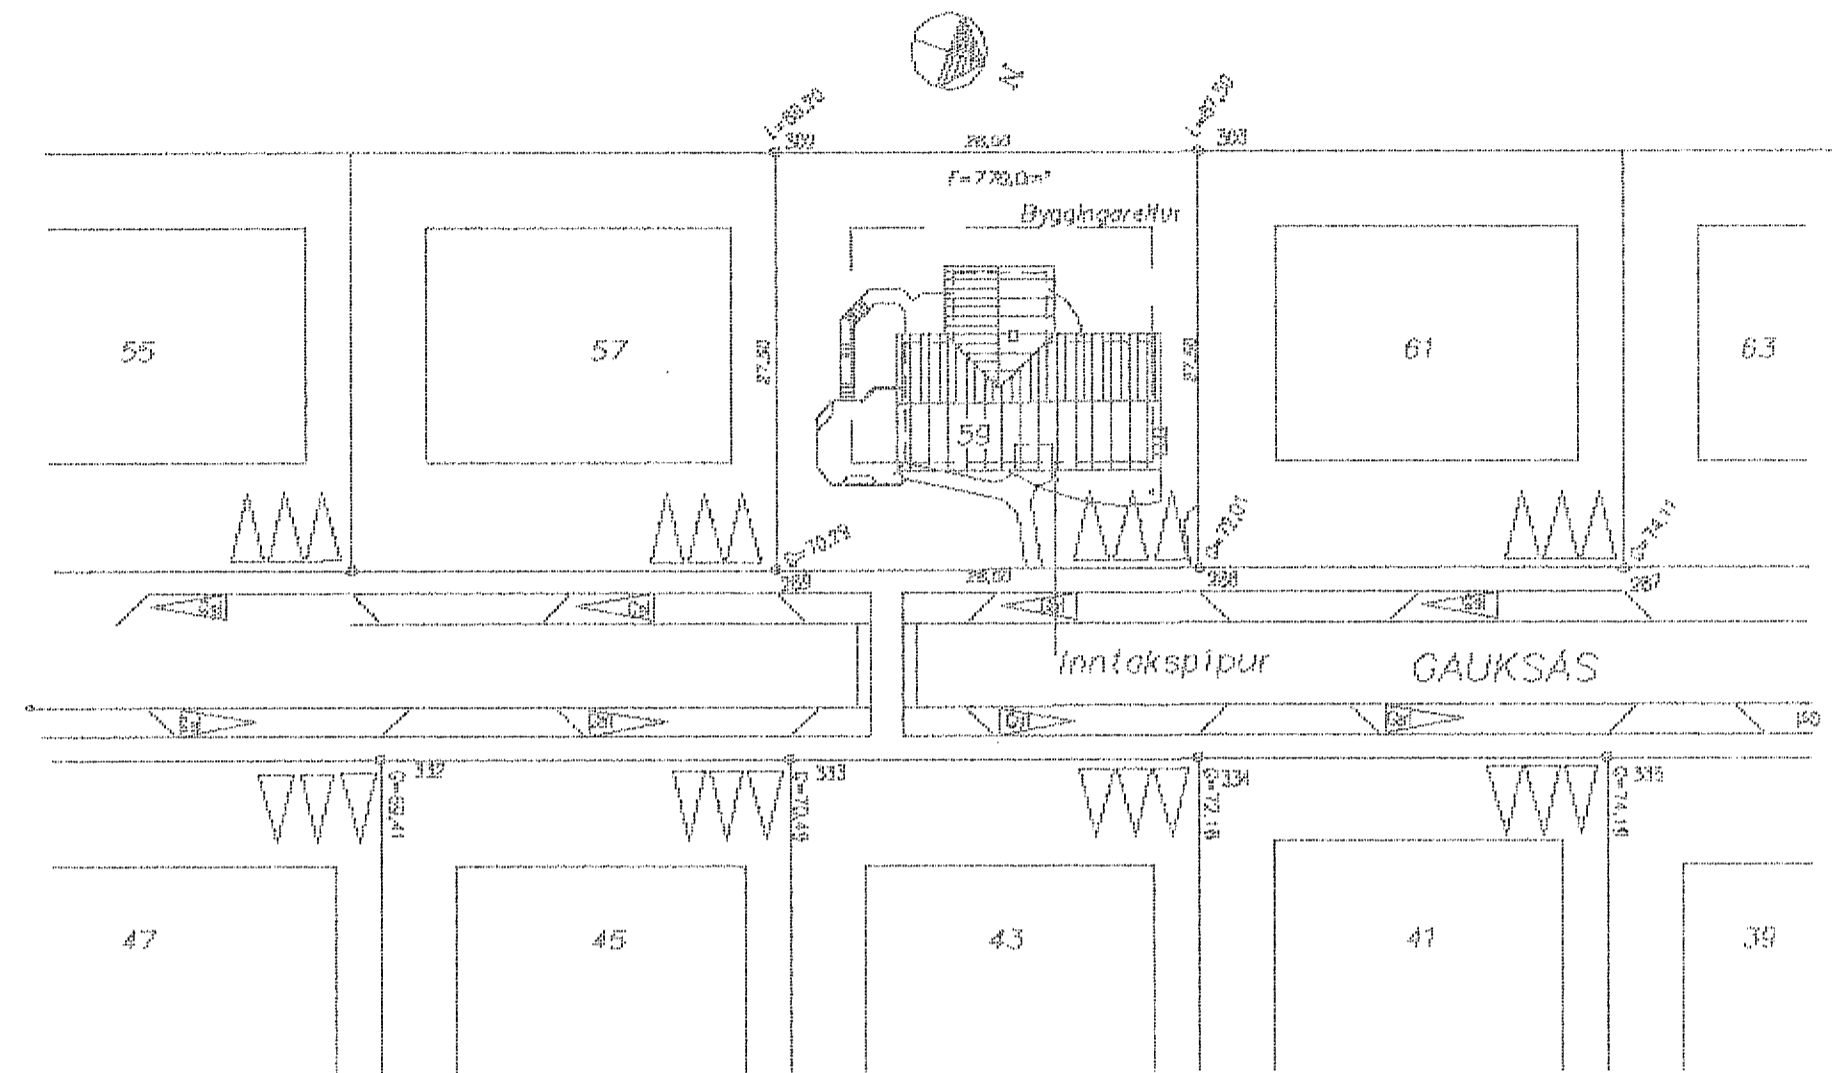

Sniðmynd m.kv.1:100

Tafla einlínunmynd

Afstöðunmynd
Mælikvarði 1:500

Teiknað í Júní 2002	Gauksás 59	
Fullnaðar teikning	Hafnarfirði	
	Hallgrímur Valberg Löggitur rafloagnahánnuður	
Blað 3 af 3	290761-3959 Sími 8960698	
	<i>Hallgrímur Valberg</i>	