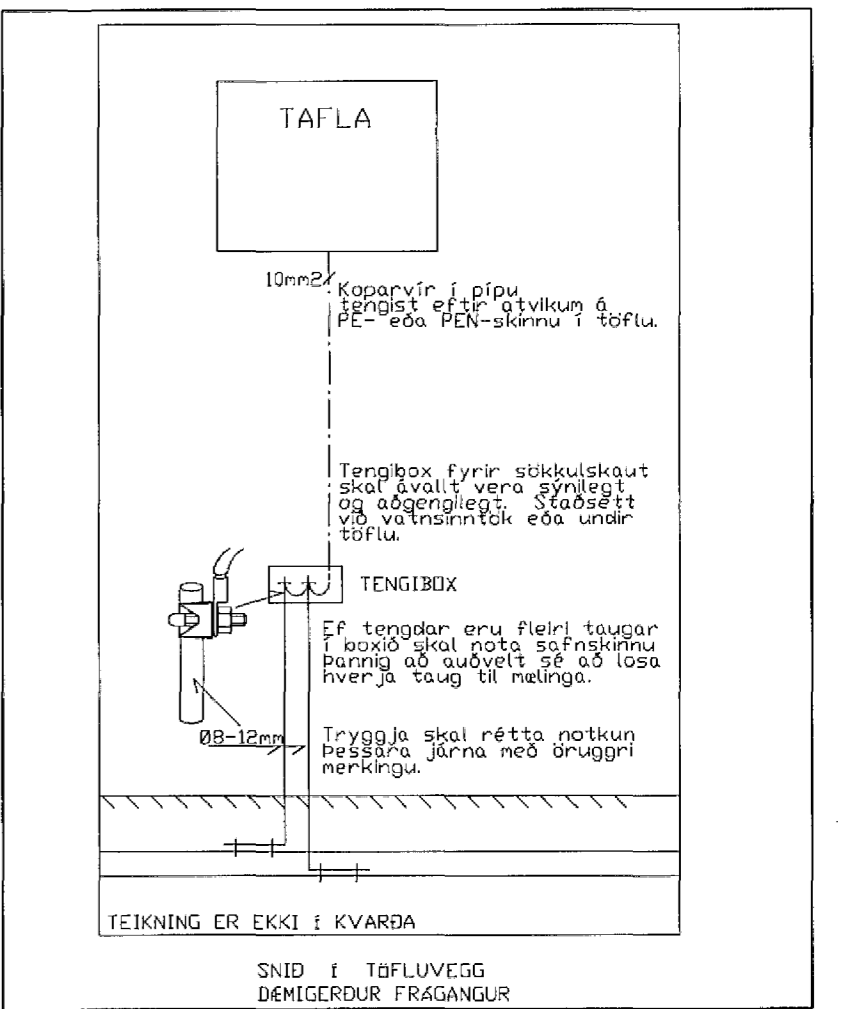

PIPUR PEH ÖTÝRIR LÖÐARMÖRK
HEIMTAUG HS
RÁFMAGN Ø50 PEH

GARÐLÝSING
Ø40 PEH

SÖKKULSKAUT SAMKVÆMT TÆKNILEGUM
TENGISKILMÁLUM

TENGILL UNDIR
SKYGGNI IP44

GRUNNMYND 1. HÆÐ

GRUNNMYND 2. HÆÐ

ÚTG.	DAGS.	BREYTING	HA.	YF.