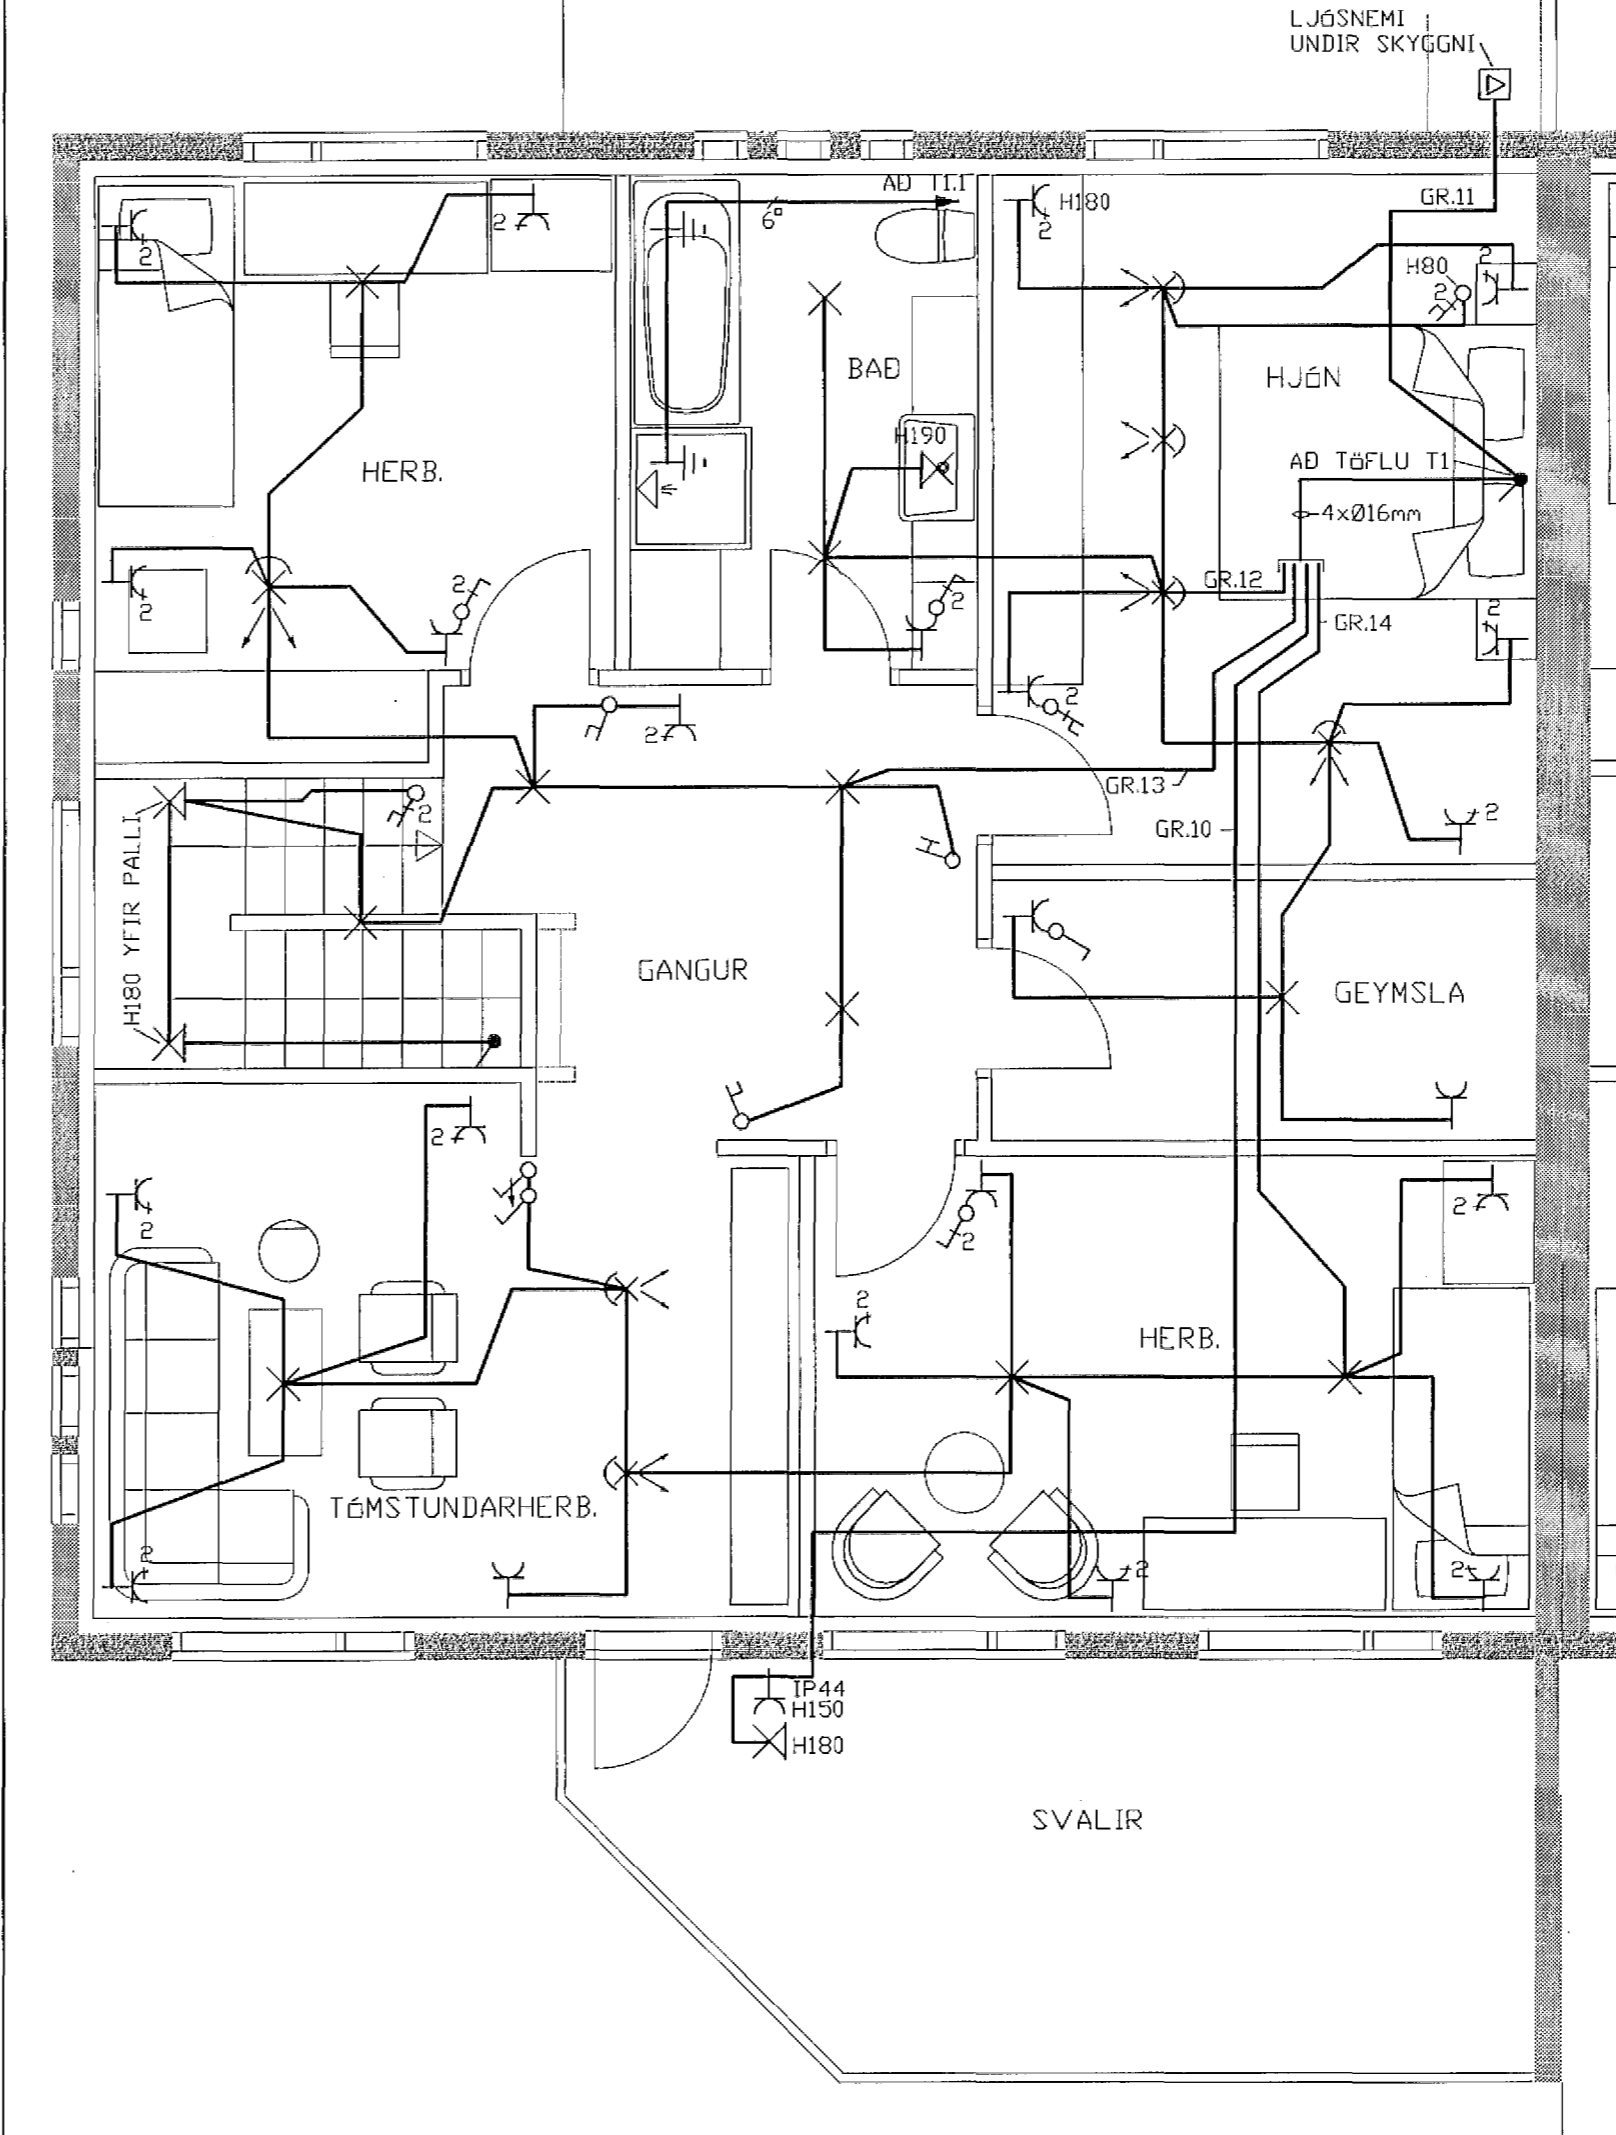

PIPUR PEH ÖTÝRIR LÖÐARMÖRK
HEIMTAUG HS
RÁFMAGN Ø50 PEH

GARÐLÝSING
Ø40 PEH

SÖKKULSKAUT SAMKVÆMT TÆKNILEGUM
TENGISKILMÁLUM

TENGILL UNDIR
SKYGGNI IP44

GRUNNMYND 1. HÆÐ

GRUNNMYND 2. HÆÐ

ÚTG.	DAGS.	BREYTING	HA.	YF.