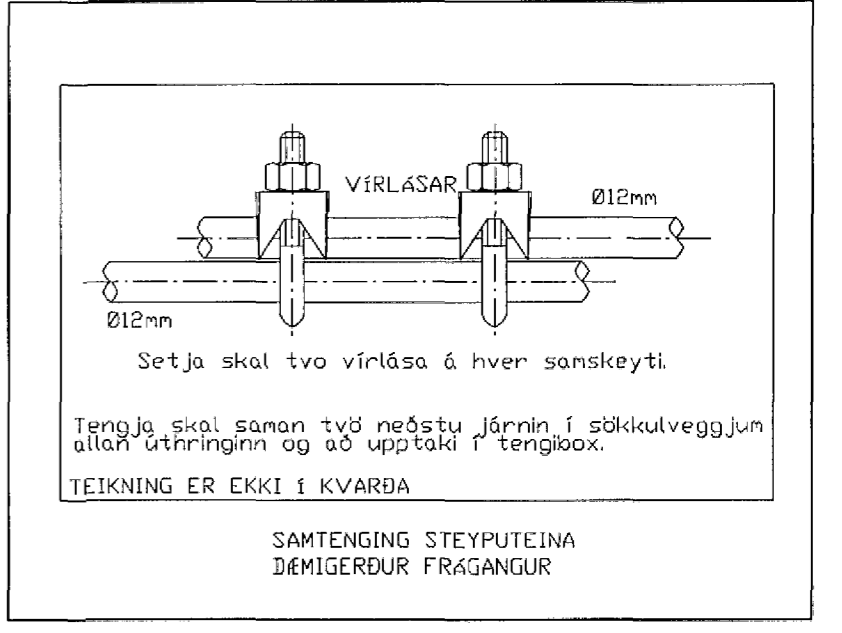

PIPUR PEH ÖTÝRIR LÖÐARMÖRK
HEIMTAUG HS
RÁFMAGN Ø50 PEH

GARÐLÝSING
Ø40 PEH

SÖKKULSKAUT SAMKVÆMT TÆKNILEGUM
TENGISKILMÁLUM

TENGILL UNDIR
SKYGGNI IP44

GRUNNMYND 1. HÆÐ

GRUNNMYND 2. HÆÐ

ÚTG.	DAGS.	BREYTING	HA.	YF.