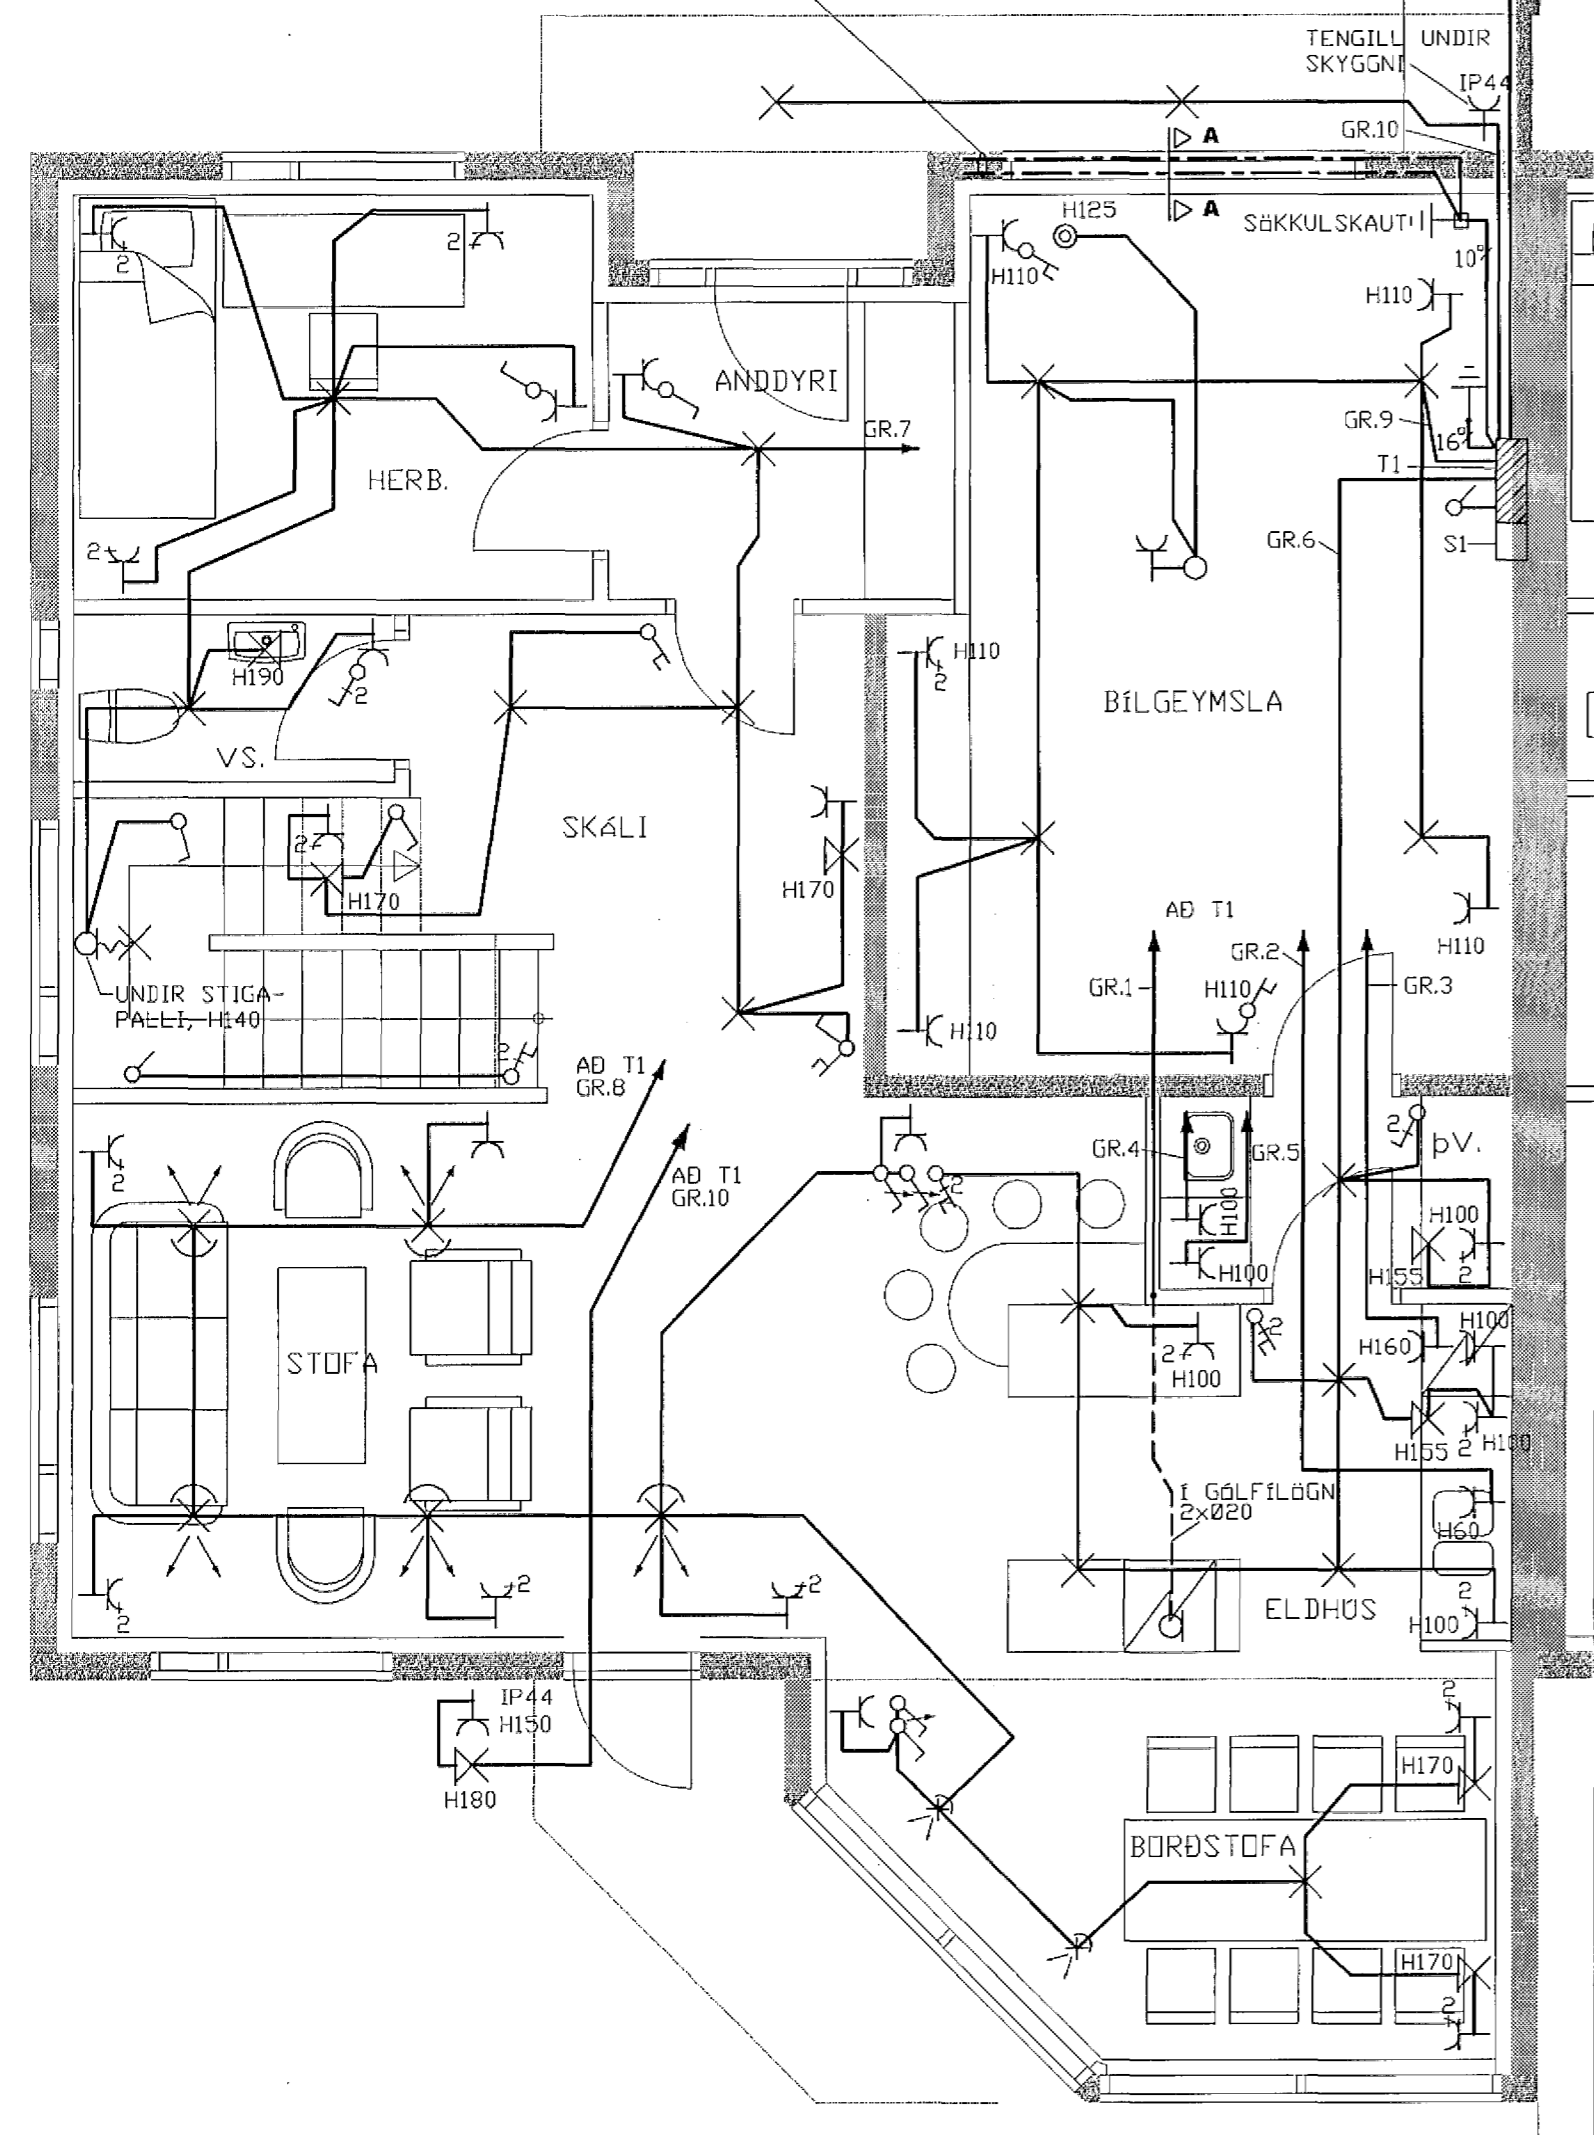

PIPUR PEH ÖTÝRIR LÖÐARMÖRK
HEIMTAUG HS
RÁFMAGN Ø50 PEH

GARÐLÝSING
Ø40 PEH

SÖKKULSKAUT SAMKVÆMT TÆKNILEGUM
TENGISKILMÁLUM

TENGILL UNDIR
SKYGGNI IP44

GRUNNMYND 1. HÆÐ

GRUNNMYND 2. HÆÐ

ÚTG.	DAGS.	BREYTING	HA.	YF.