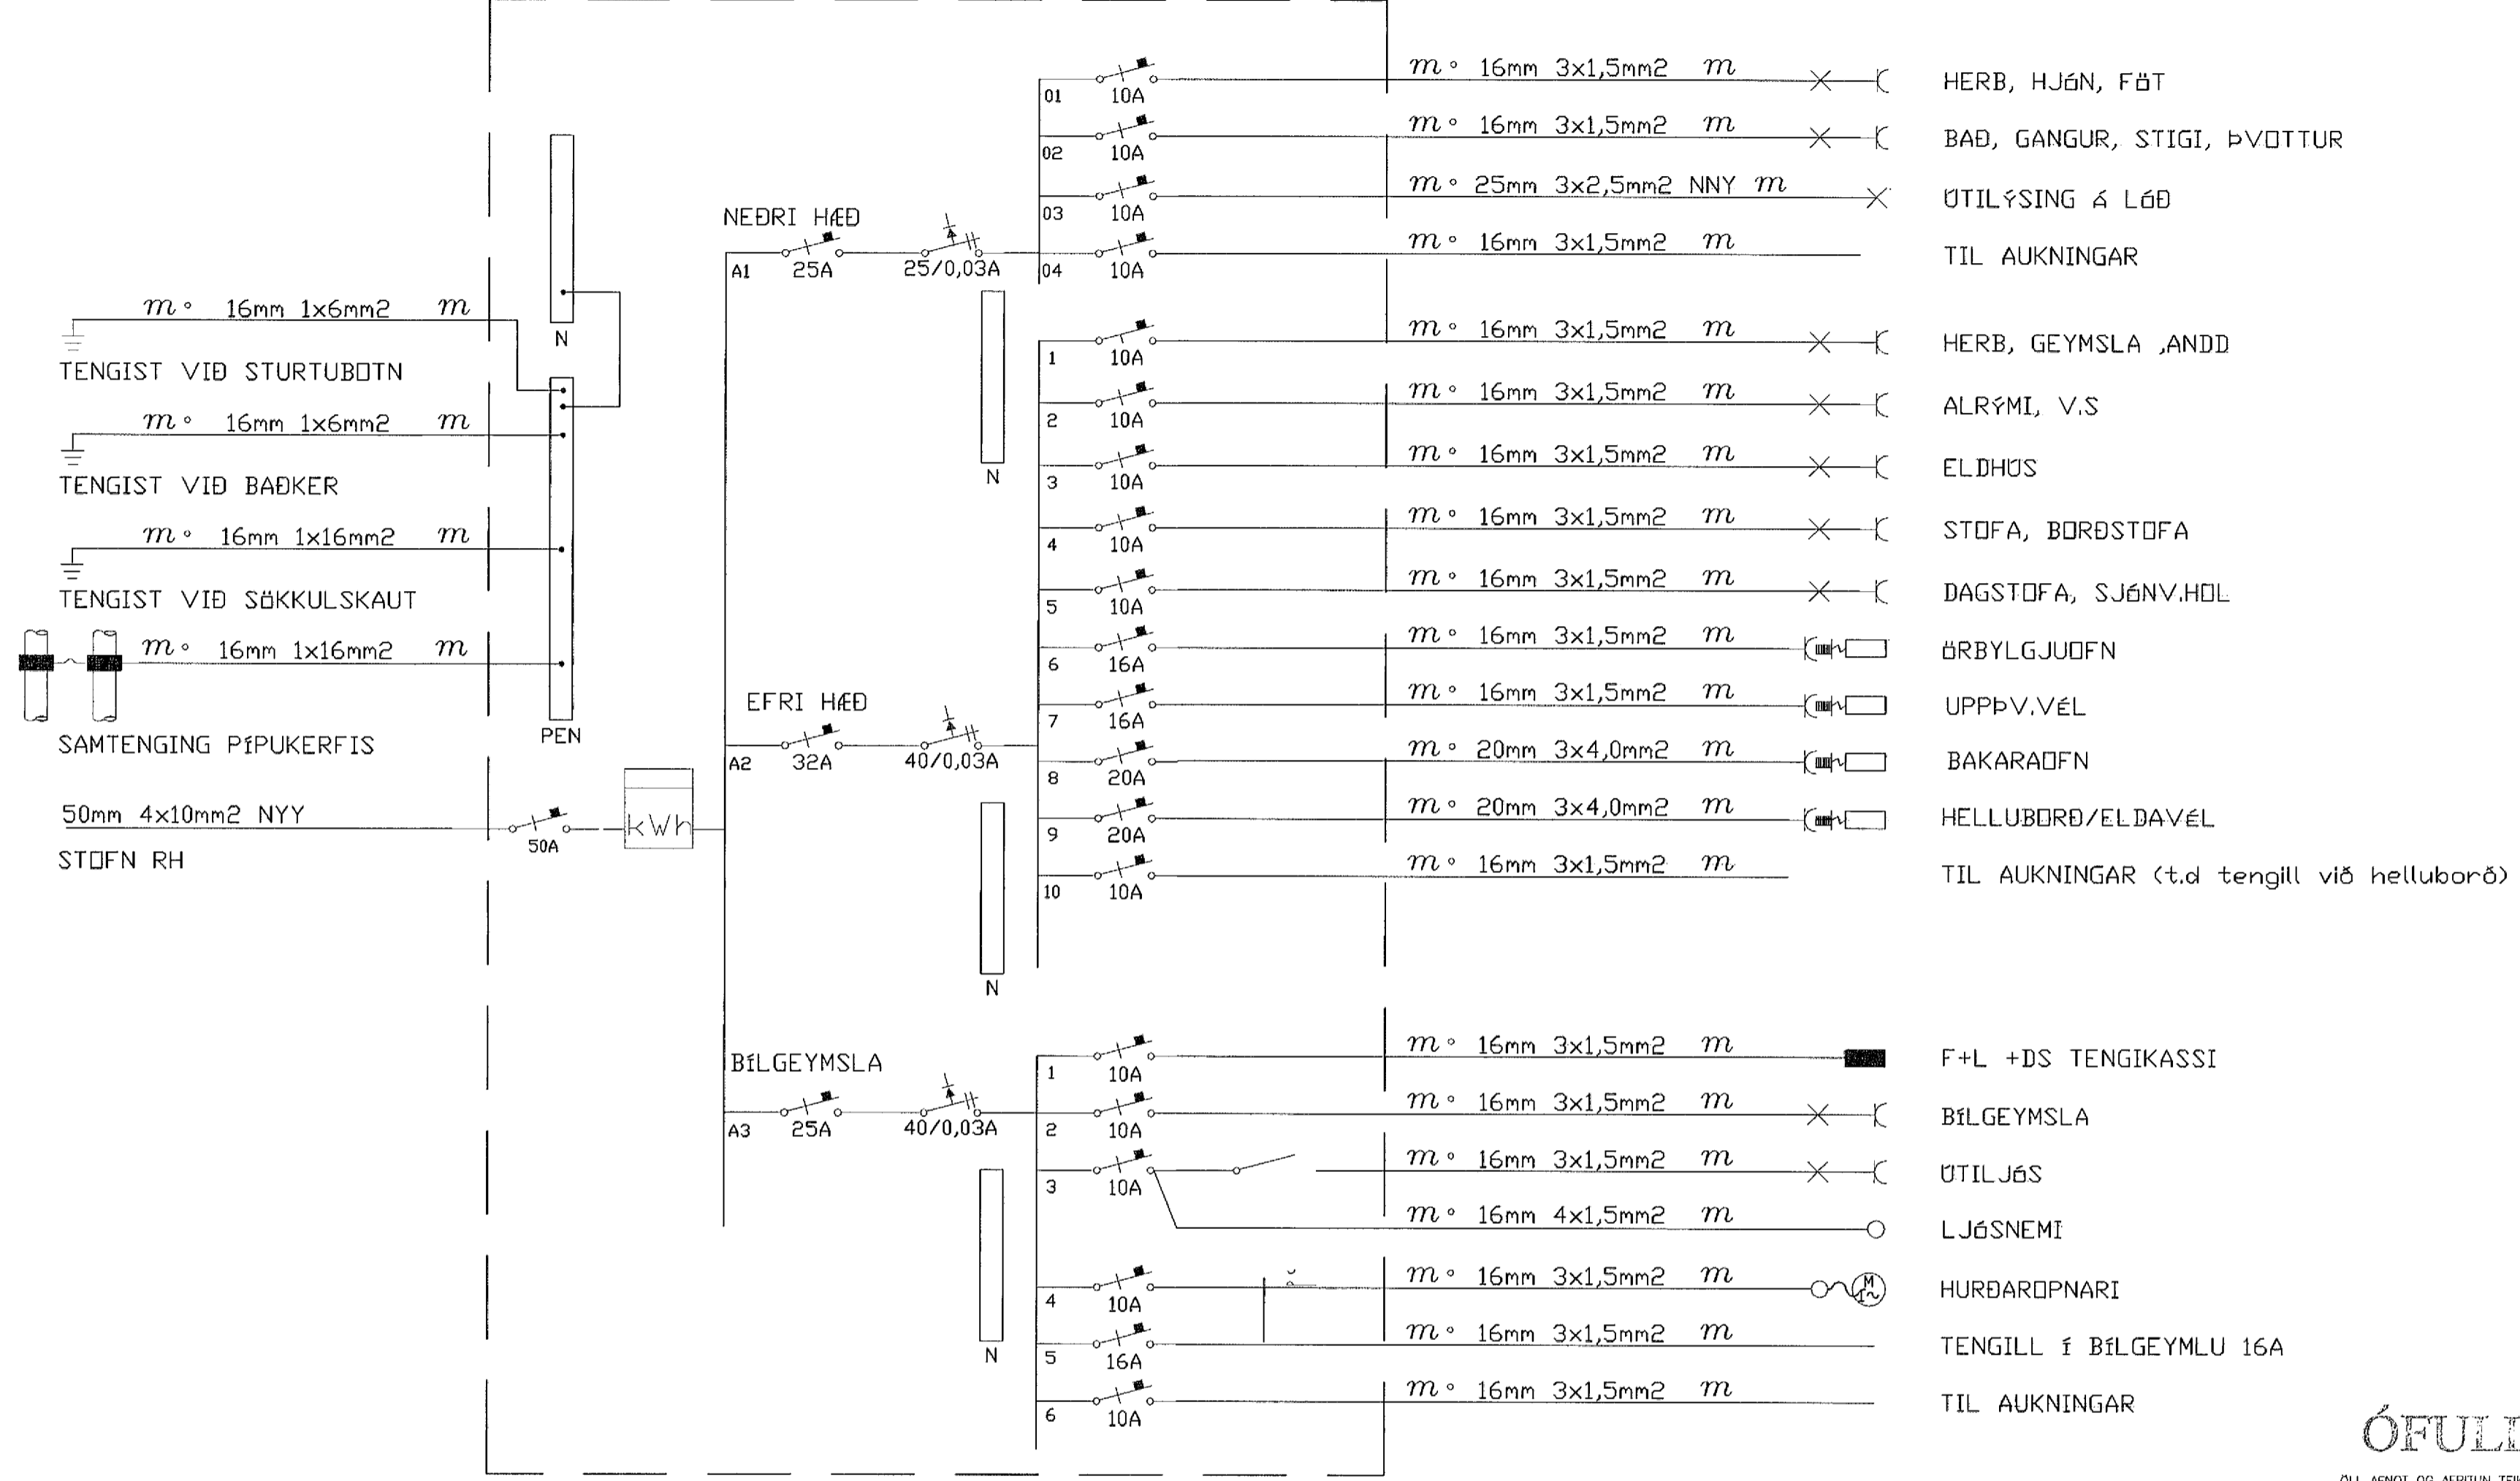

ADALTAFLA T1, Hager P012S (120x80x20,5cm)

A

B

C

D

HÚSVEITA TENGIST Á FASA R.

ÓFULLGÆRD TEIKNING

ÖLL AÐNOT OG AFRITUN TEIKNINGAR, AÐ HLUTA EDA HEILD, ER HÁÐ SKRIFLEGU LEYFI HÖFUNDA.