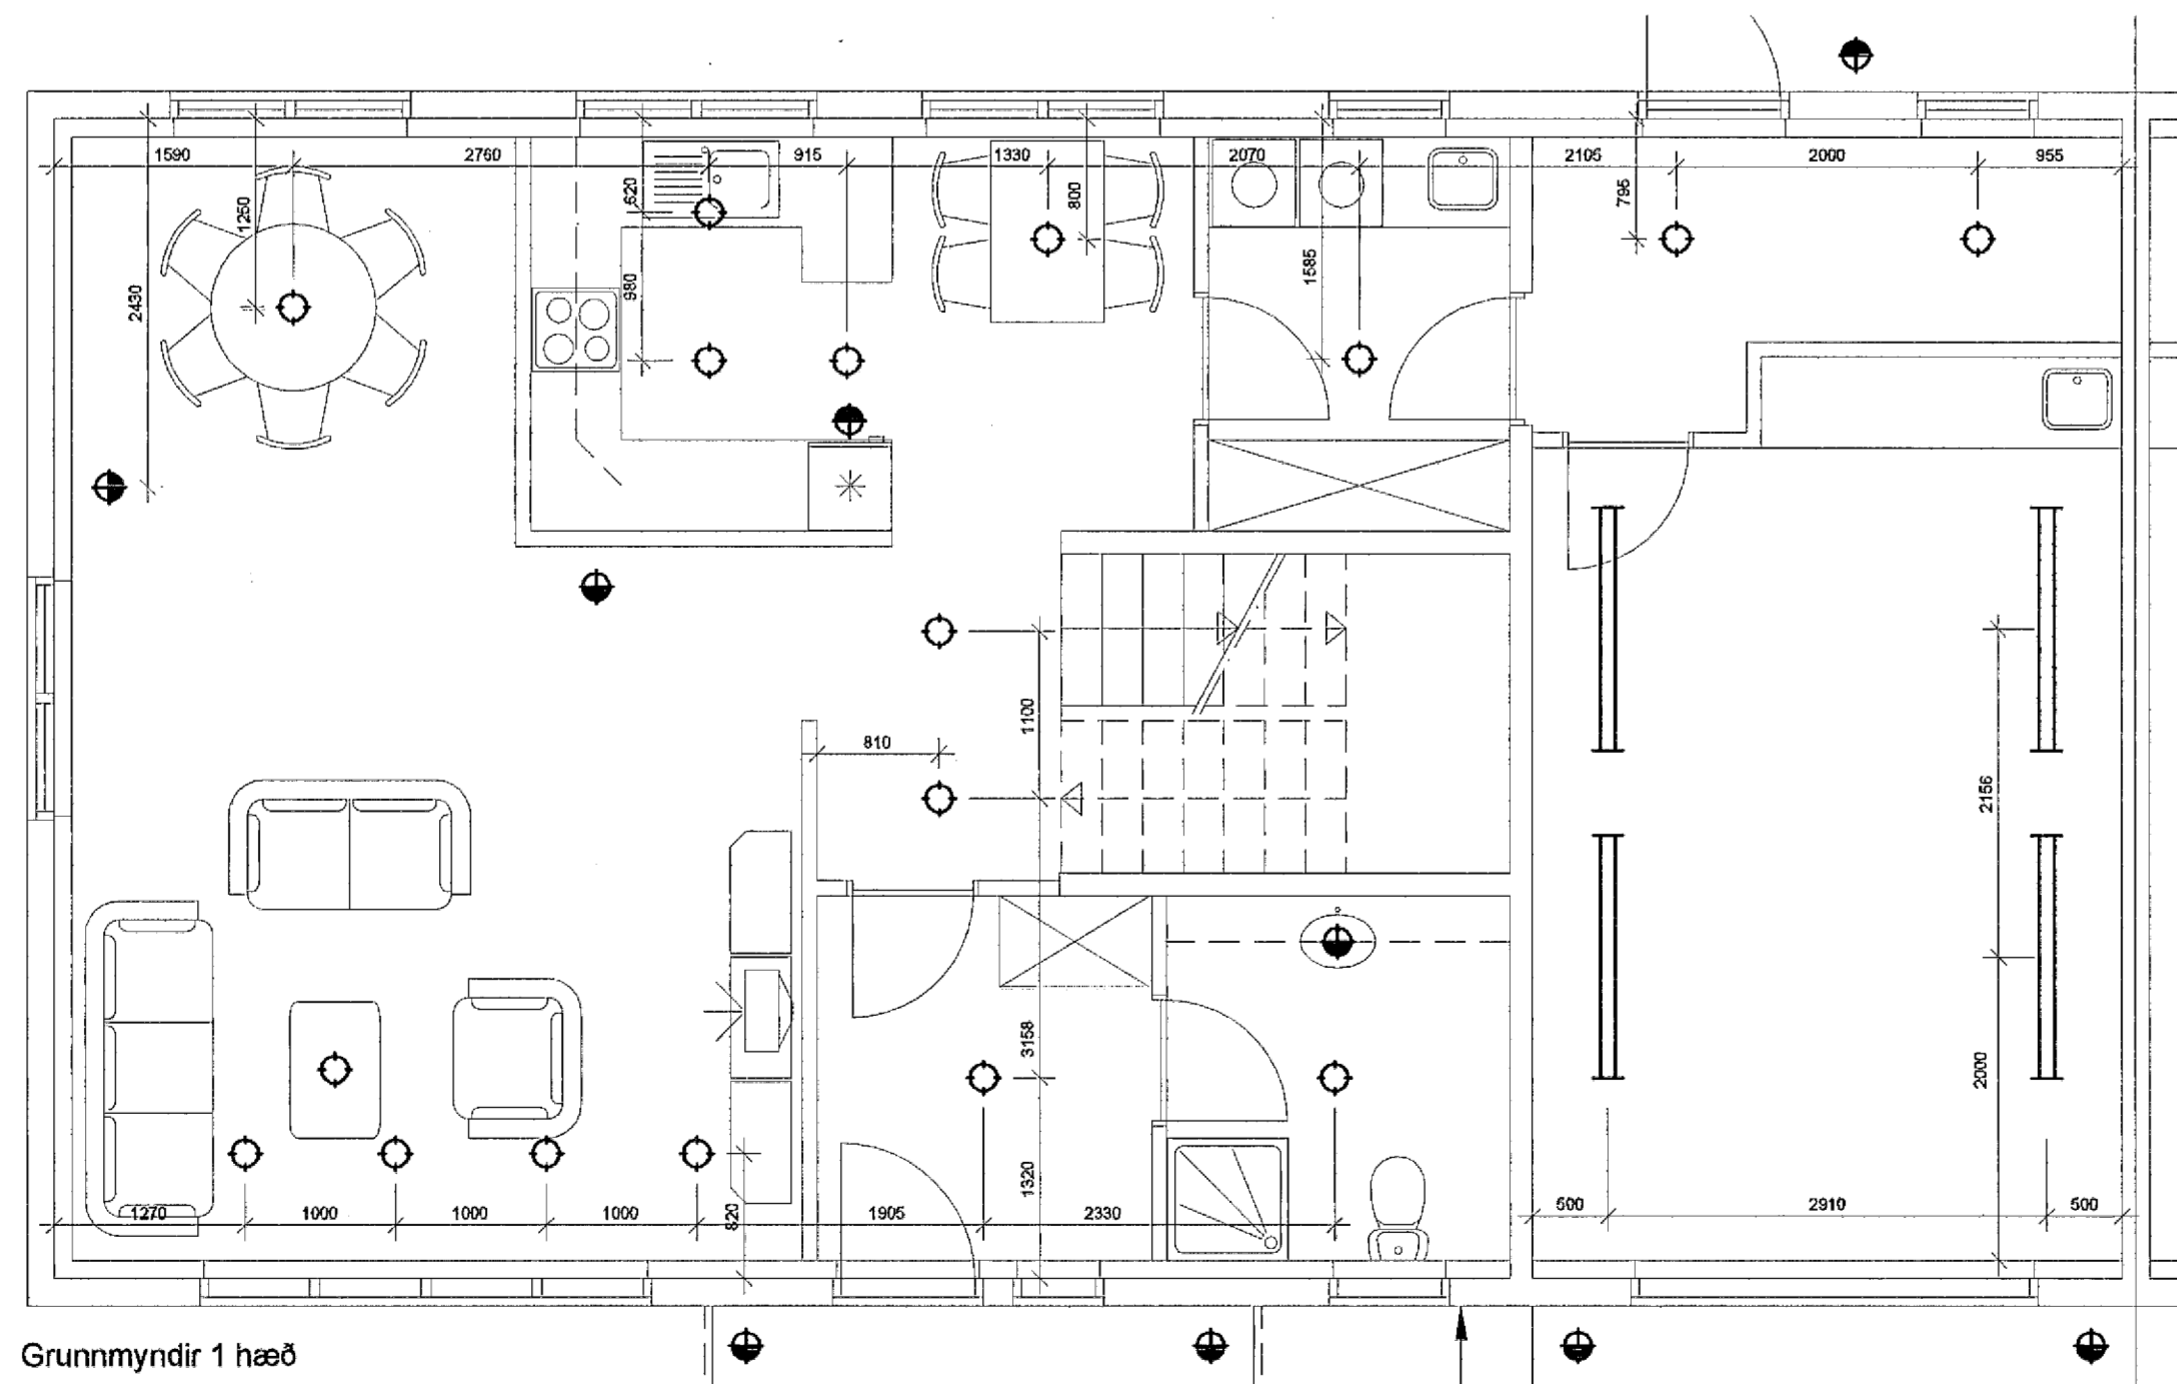

Grunnmyndir 2 hæð

Grunnmyndir 1 hæð

Elys
Rafagnateikningar

Klappastígur 16 Reykjavík s. 565-4755 gsm. 897-6530 Þórður Kristjánsson Rafv.m. kt. 040851-4969 V. Elma Cates Tætnit. kt.131155-3529

Blómvellir 27 Hafnarfirði

Grunnmyndir 1 og 2 hæð
Lampalpan

Teikning nr: 616-02	Dagss: 27-08-02	Hannað: <i>[Signature]</i>
Mkv: 1:50	Blað: 1 af 4	Teiknað: vec