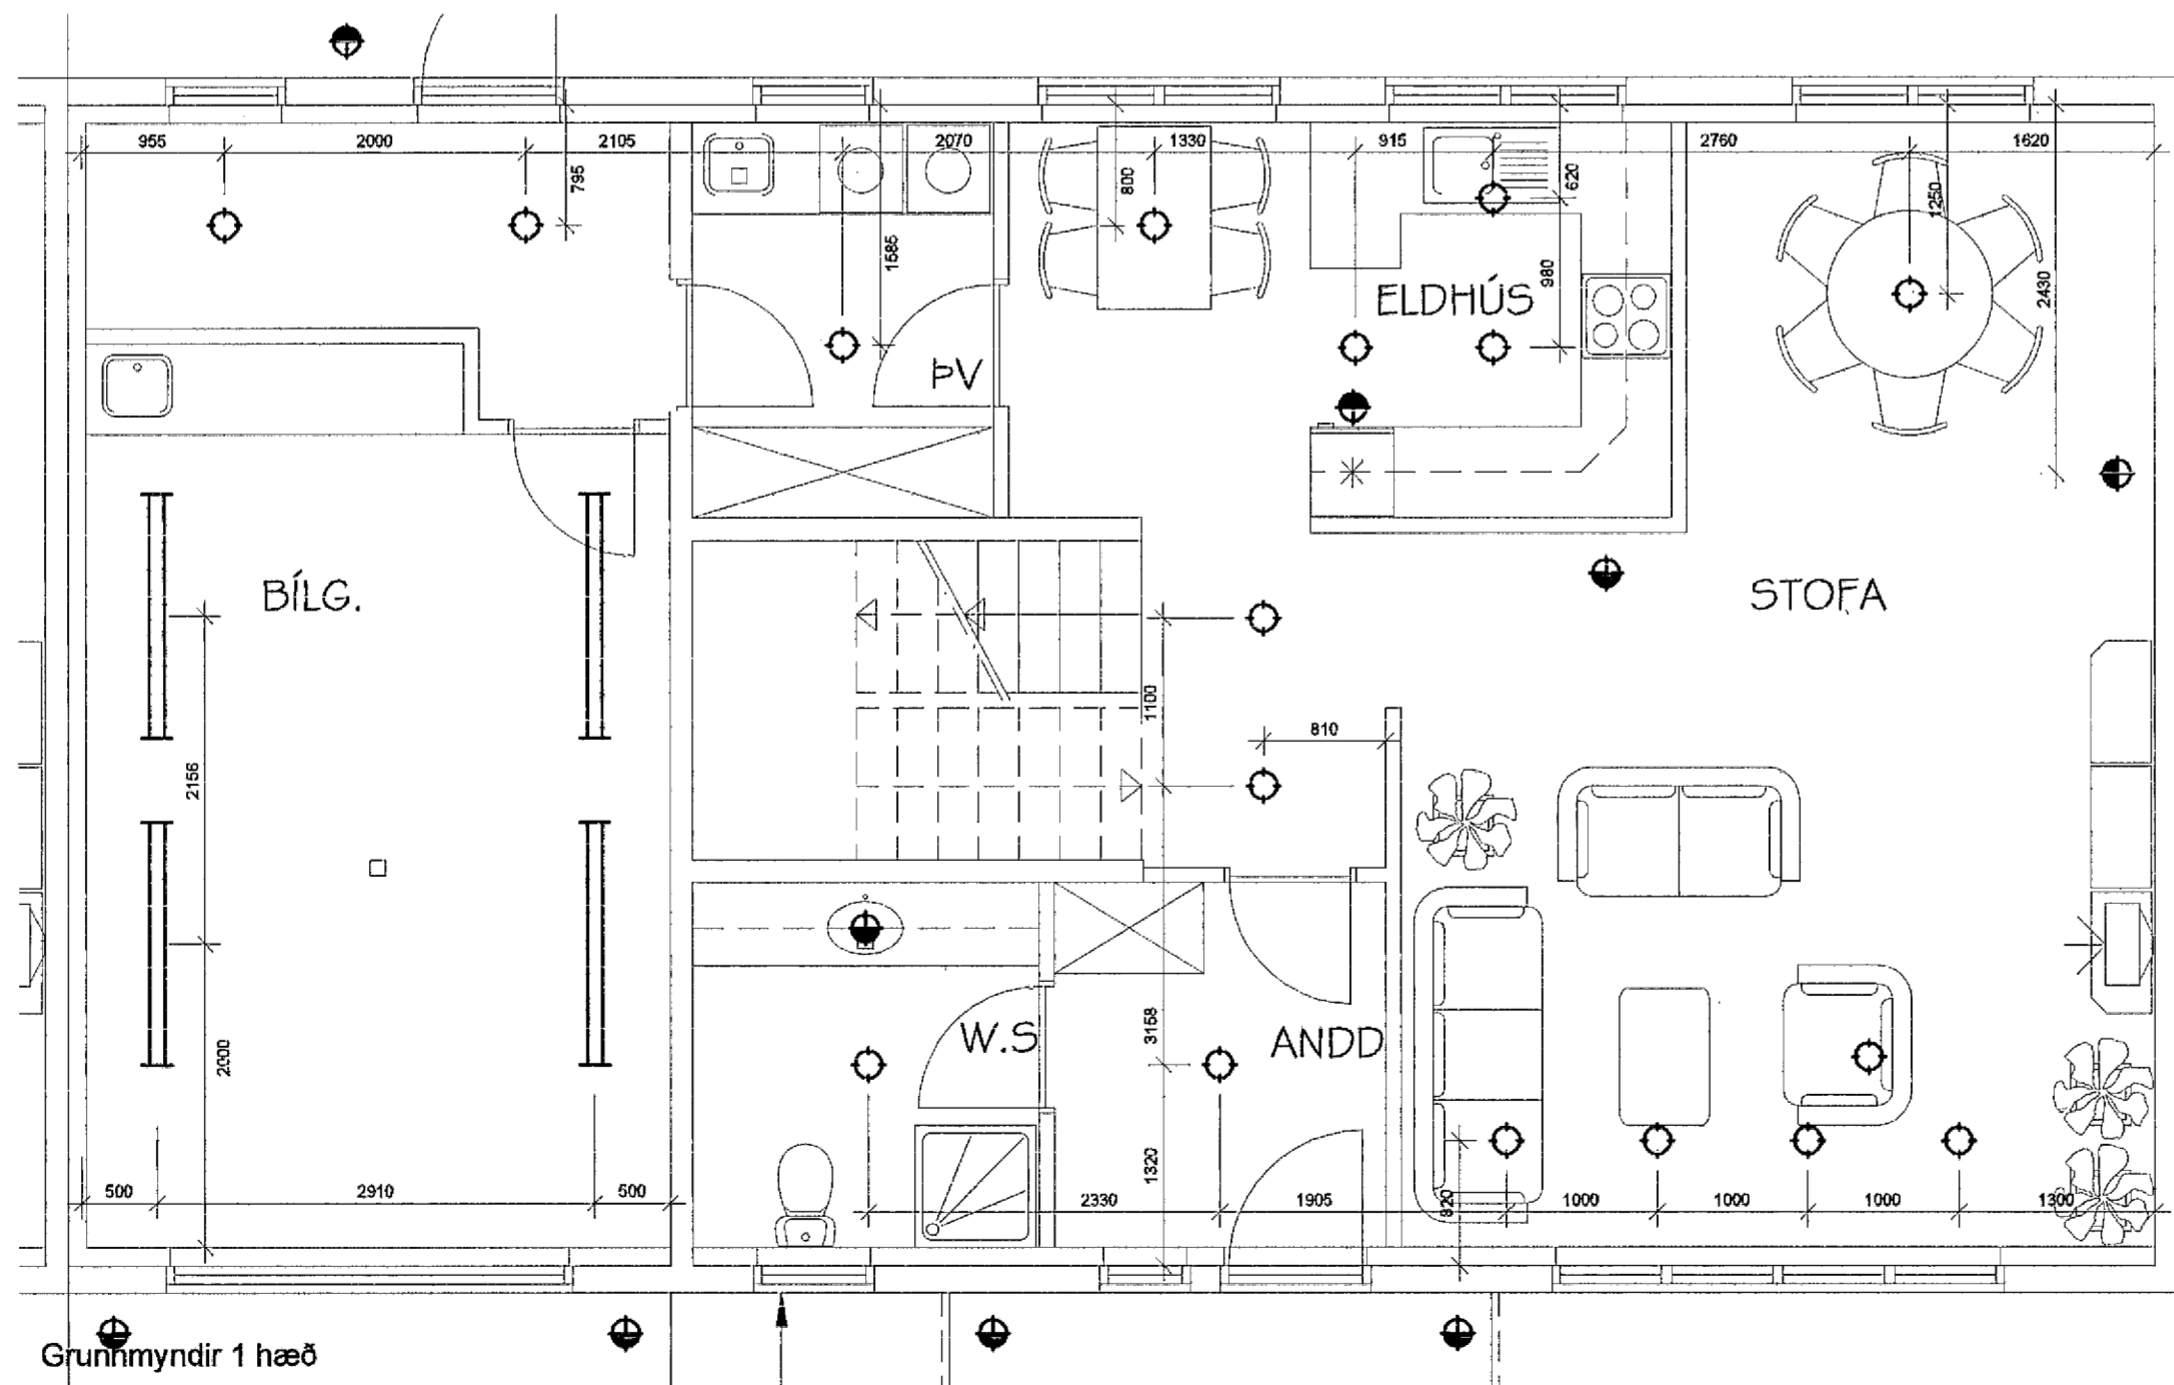

Grunnmyndir 2 hæð

Grunnmyndir 1 hæð

Elys
Raflagnateiðingar Klappastígur 16 Reykjavík Póður Kristjánsson Rafv.m. kt. 040851-4969
s. 565-4755 gsm. 897-6530 V. Elma Cates Tætnil. kt.131155-3529

Blómvellir 33 Hafnarfirði

Grunnmyndir 1 og 2 hæð
Lampalpan

Teikning nr: 620-02	Dagss: 27-08-02	Hannað: <i>[Signature]</i>
Mkv: 1:50	Blæð: 1 af 4	Teiknað: vec