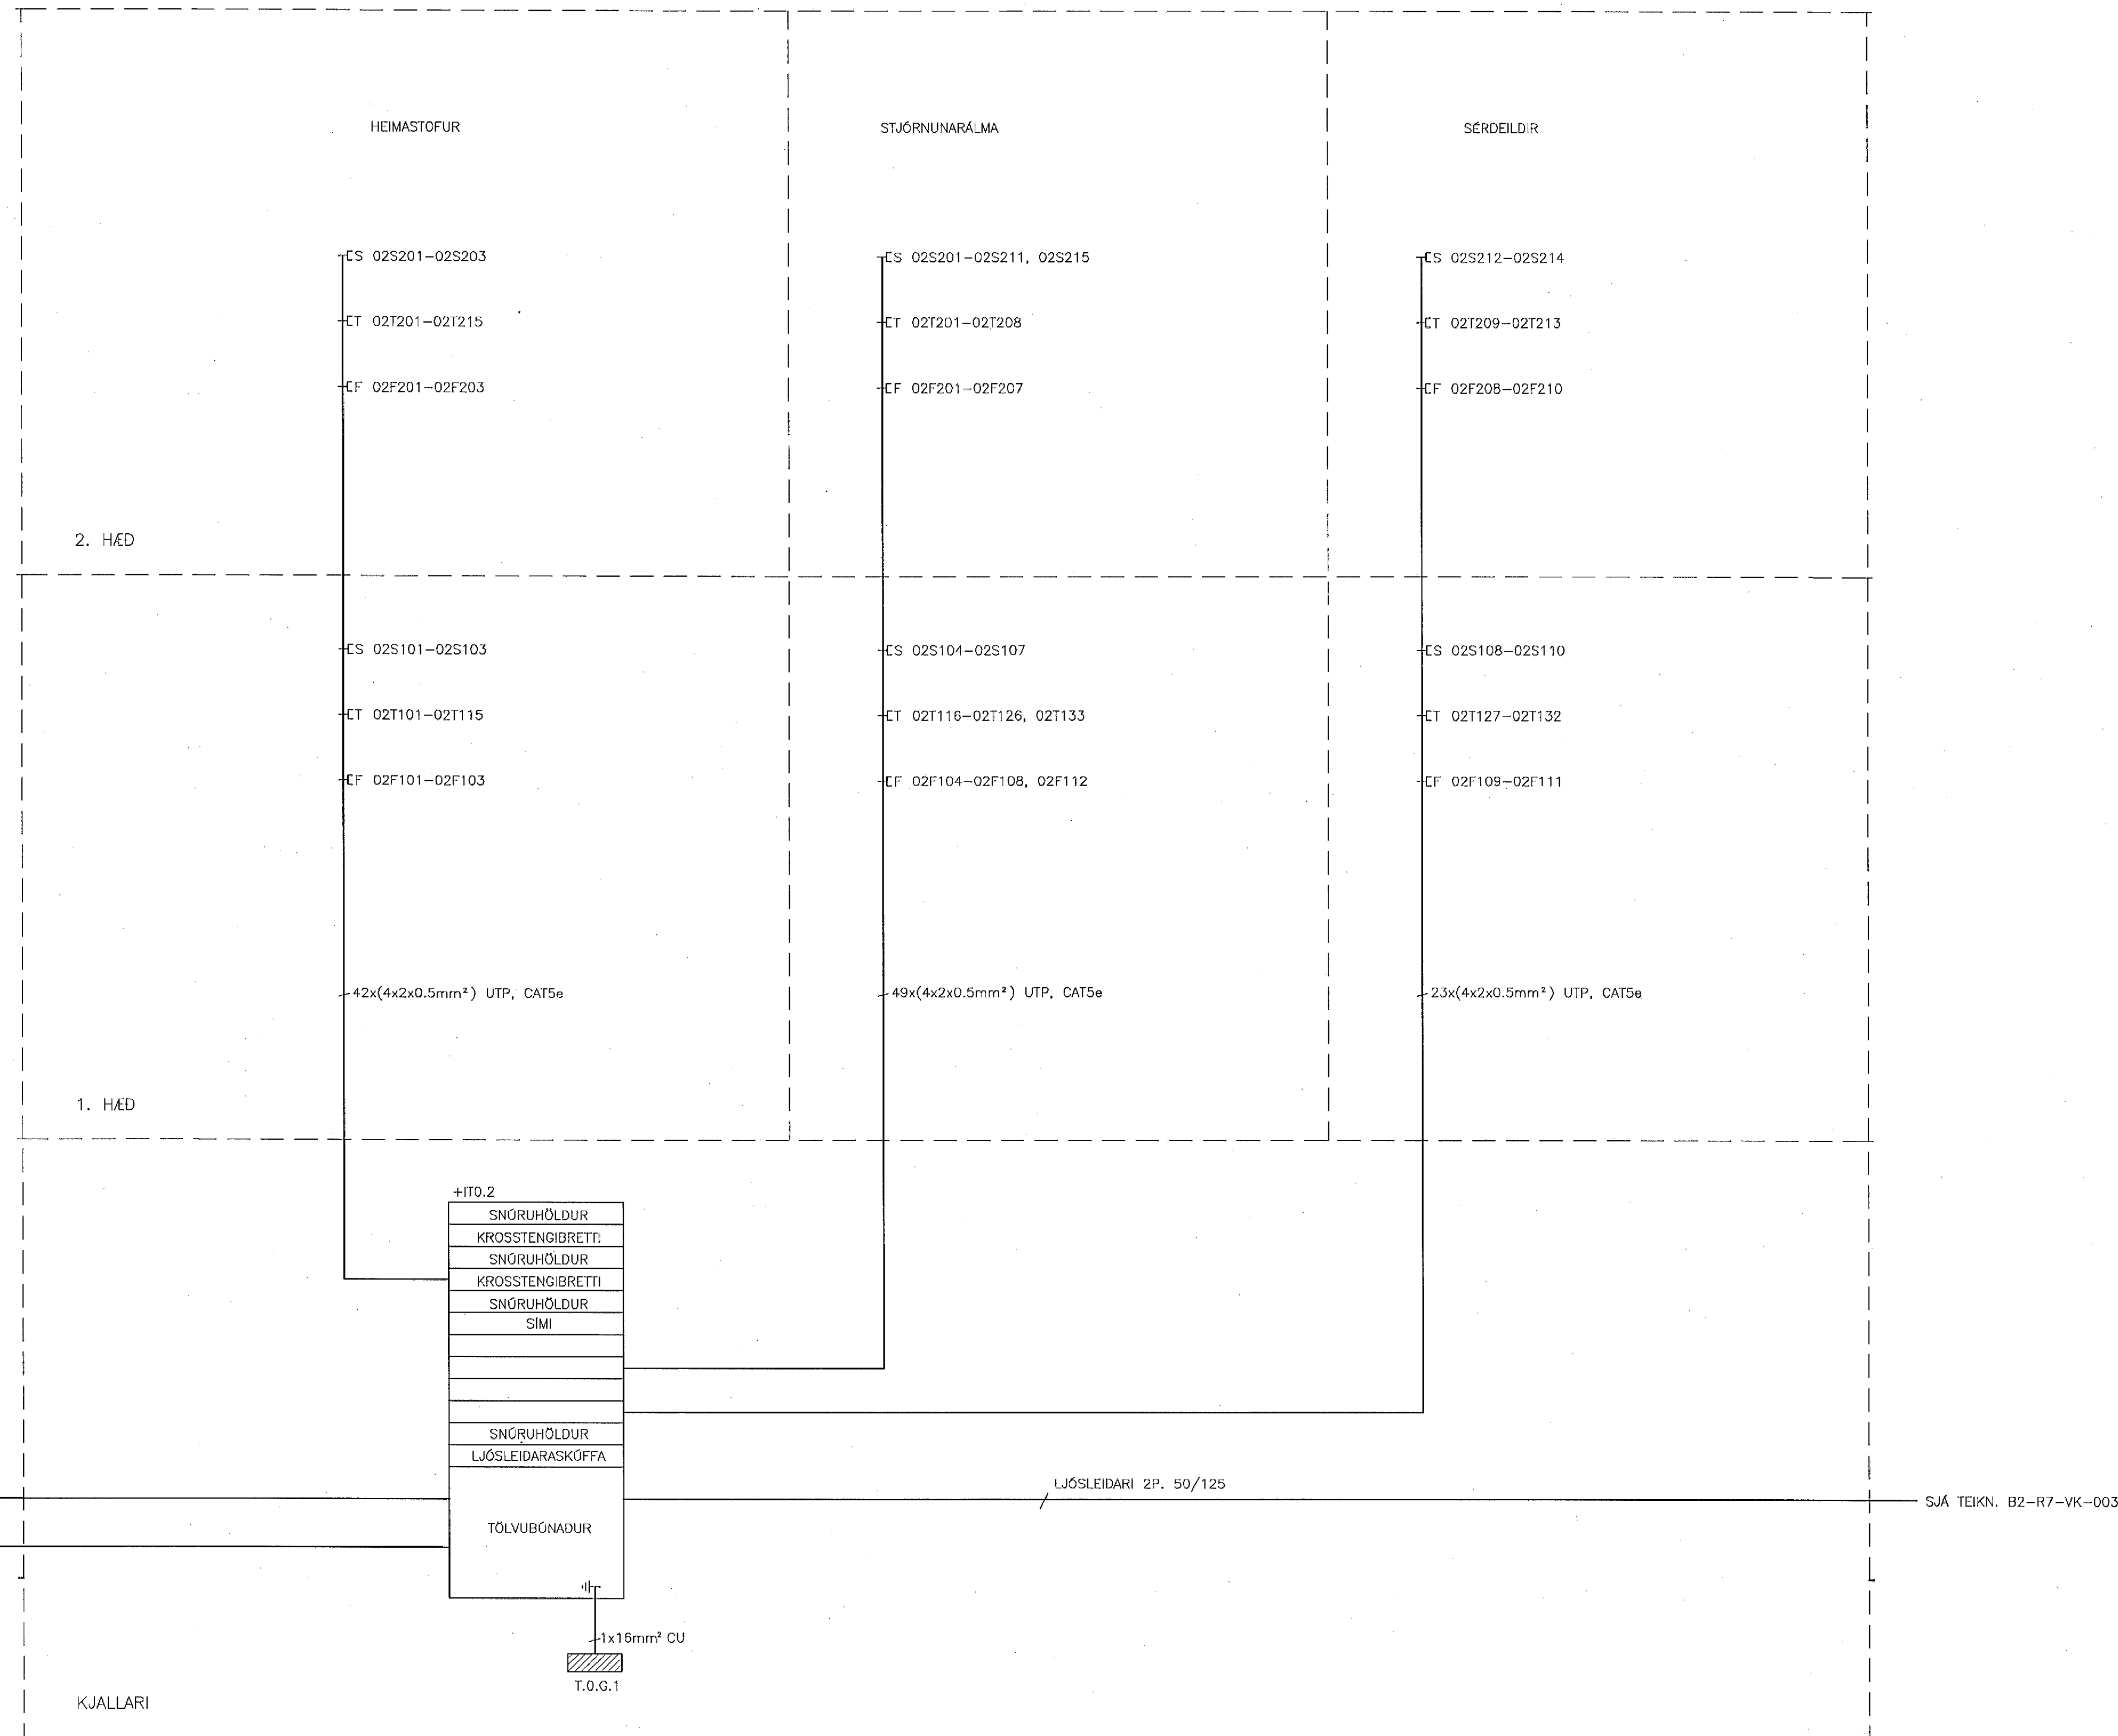

FJARSKIPTALAGNAKERFI — KERFISMYND

SKÝRINGAR:

FJARSKIPTALAGNAKERFI:

- Υ EINFALDUR FJARSKIPTATENGILL RJ-45, CAT5e
- Υ² TVÖFALDUR FJARSKIPTATENGILL RJ-45, CAT5e
- T FJARSKIPTATENGILL FYRIR TÖLVU
- F FJARSKIPTATENGILL FYRIR ÝMISLEGT
- S FJARSKIPTATENGILL FYRIR SÍMA

TENING RJ45 TENGLA:

RÖÐUN:

AT&T 258B

LITIR:

- PAR 1: BLÁTT/HVÍTT
- PAR 2: HVÍTT/APPELSÍNUGULT
- PAR 3: HVÍTT/GRÆNT
- PAR 4: HVÍTT/BRÚNT

ATHUGASEMDIR:

STRENGIR SKULU VERA UTP CAT5e 4 PARA (8 VÍRA)  
ÓSKERMAÐIR, MED SNÖNUM VÍRAPÖRUM OG  
UPPFYLLA KRÖFUR UM 100 MBIT GAGNAFLUTNING