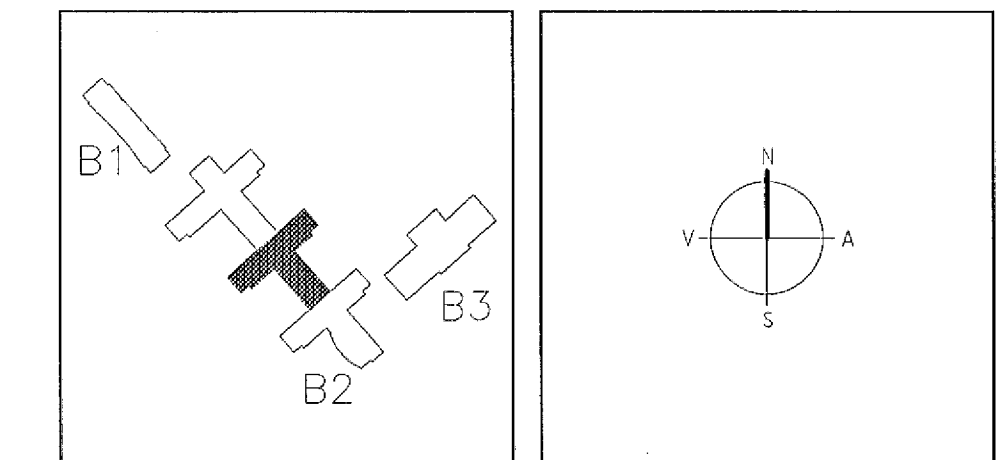

ATHUGASEMDIR:

STRENGIR SKULU VERA UTP CAT5e 4 PARA (8 VÍRA)
ÓSKERMAÐIR, MED SNÖNUM VÍRAPÖRUM OG
UPPFYLLA KRÖFUR UM 100 MBIT GAGNAFLUTNING

29. Maí 2002

BR. DAGS. BREYTING REKNI. TERN.