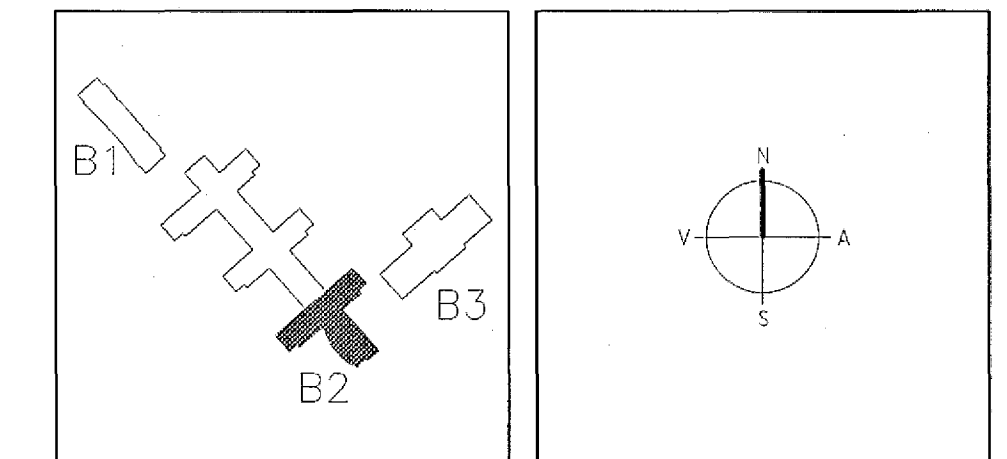

ATHUGASEMDIR:

STRENGIR SKULU VERA UTP CAT5e 4 PARA (8 VÍRA) ÓSKERMADIR, MED SNÖNUM VIRAPÖRUM OG UPPFYLLA KRÖFUR UM 100 MBIT CAGNAFLUTNING

29. Maí 2002

S.E.

BR. DAGS. Breyting: KEFNI TEKNI.