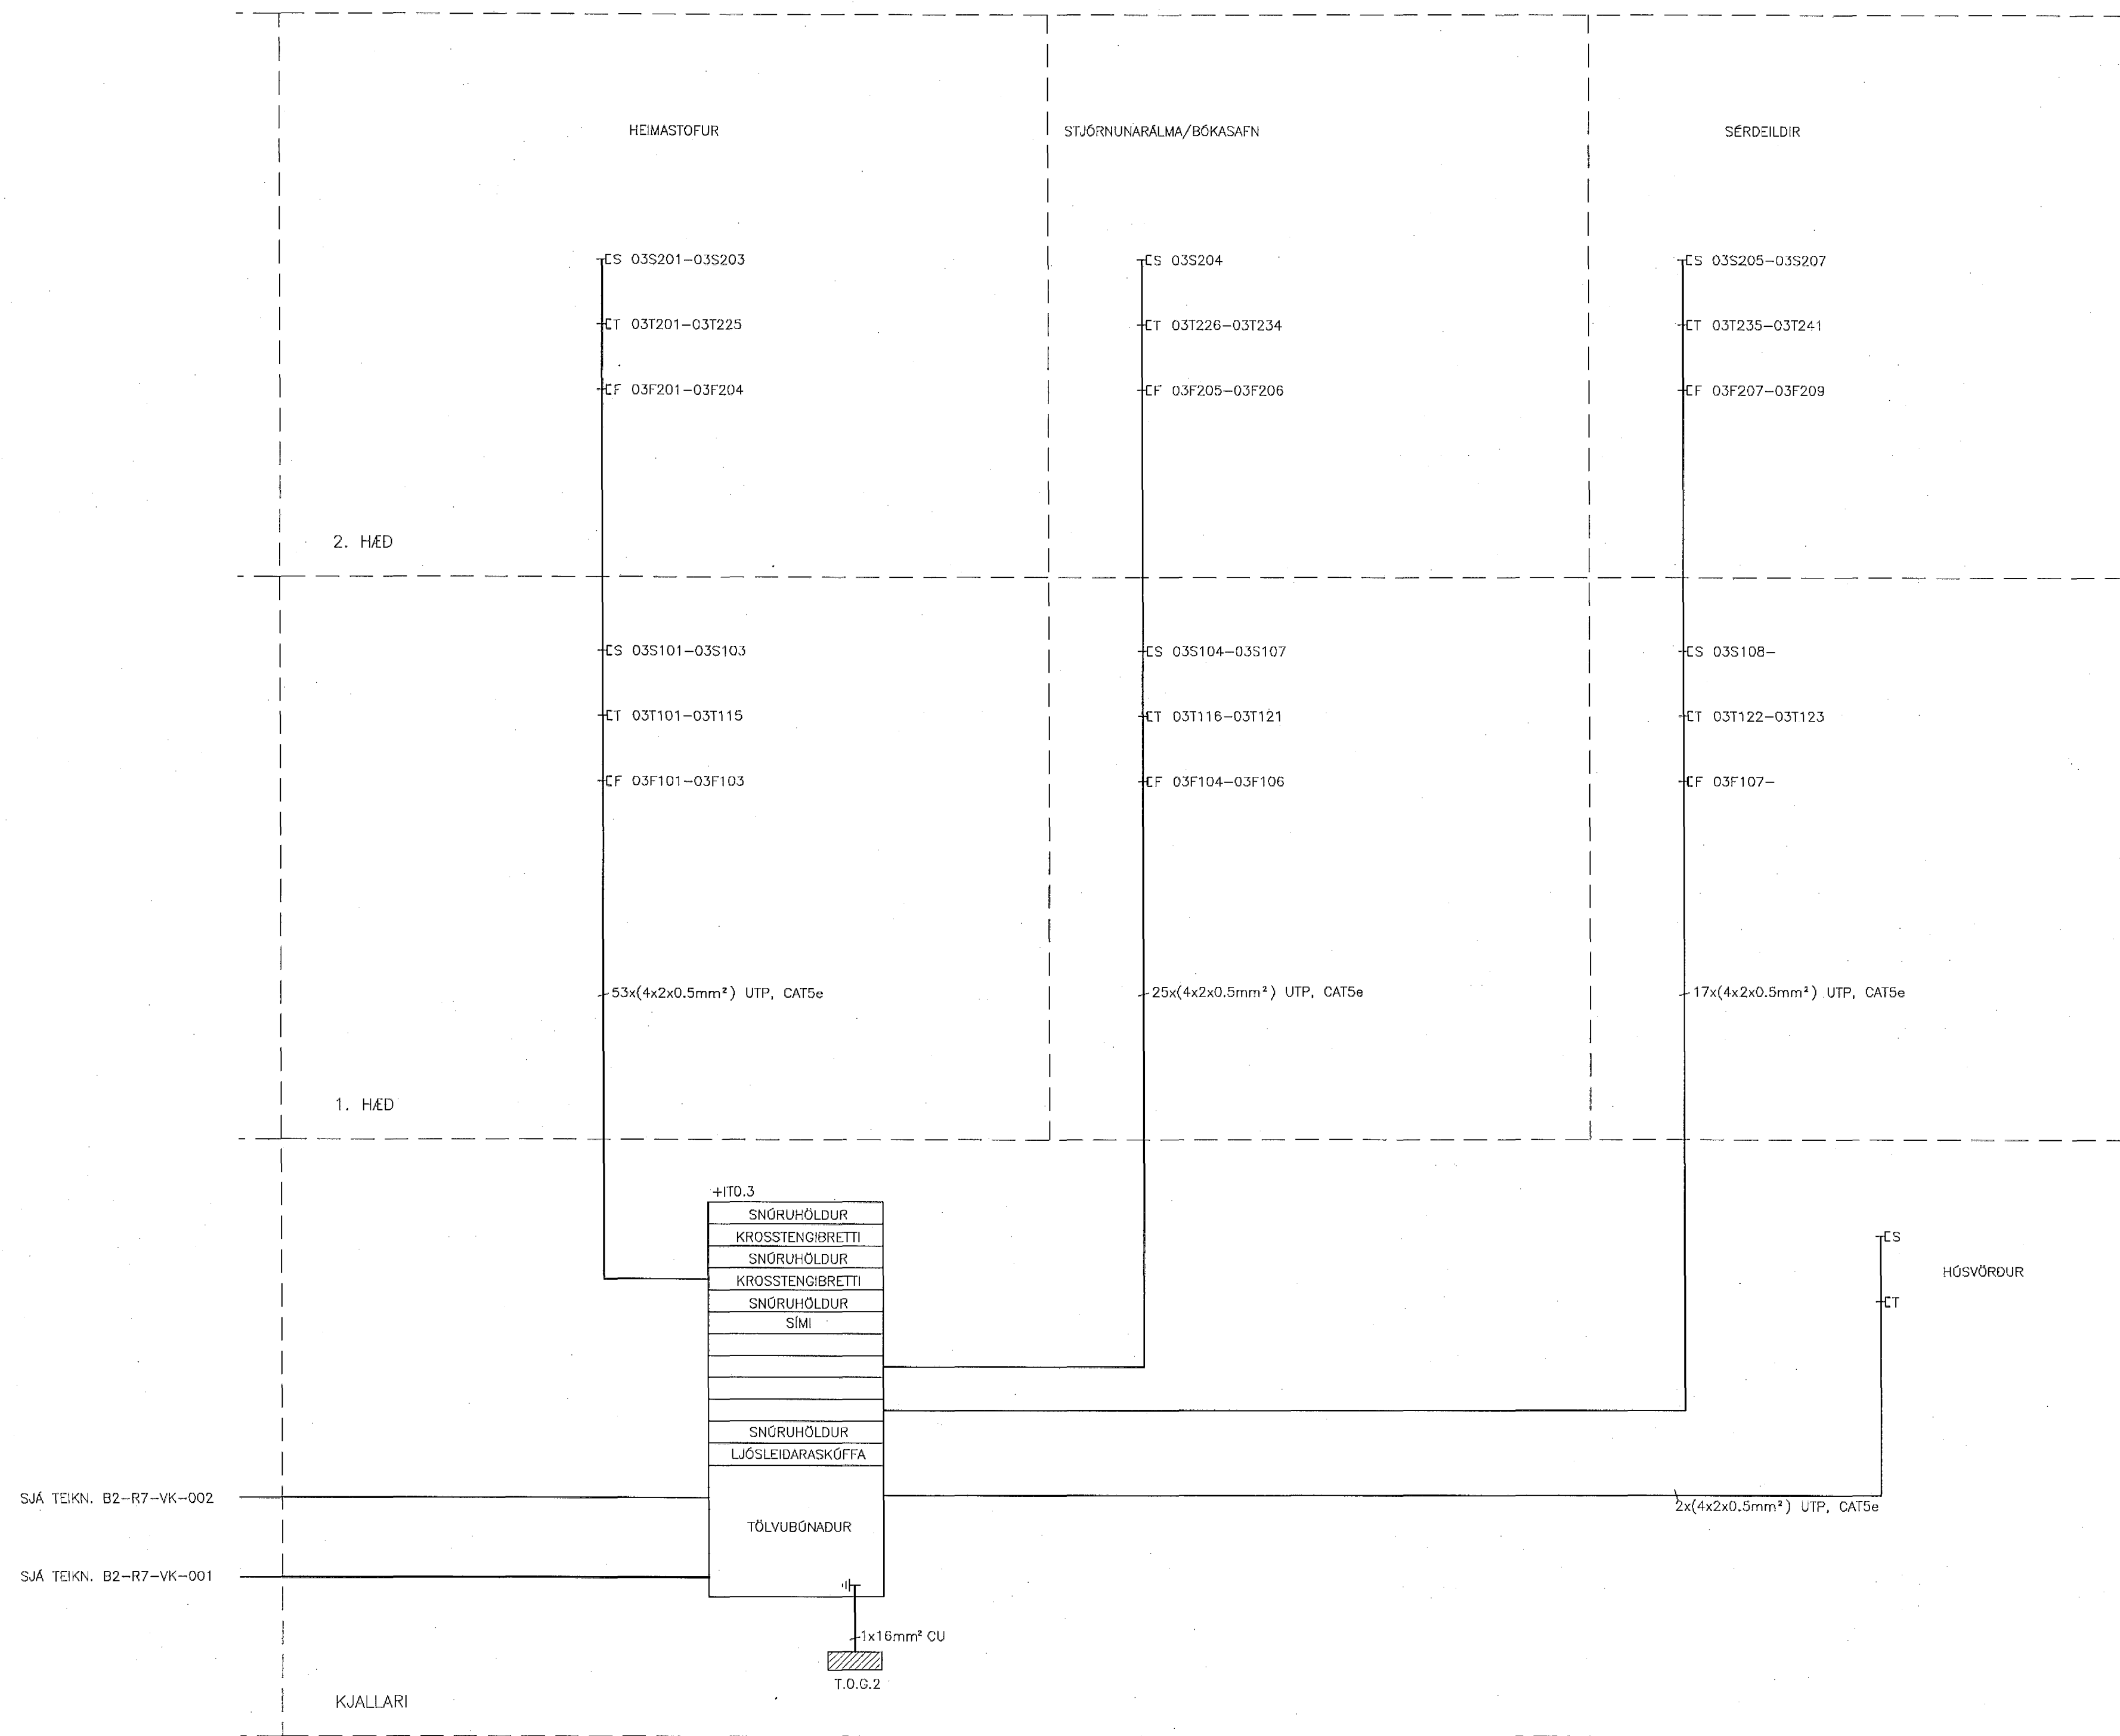

FJARSKIPTALAGNAKERFI – KERFISMYND

SKÝRINGAR:

FJARSKIPTALAGNAKERFI:

- EINFALDUR FJARSKIPTATENGILL RJ-45, CAT5e
- <sup>2</sup> TVÖFALDUR FJARSKIPTATENGILL RJ-45, CAT5e
- T FJARSKIPTATENGILL FYRIR TÖLVU
- F FJARSKIPTATENGILL FYRIR ÝMISLEGT
- S FJARSKIPTATENGILL FYRIR SIMA

TENING RJ45 TENGLA:

RÖÐUN:

AT&T 258B

LITIR:

- PAR 1: BLÁTT/HVÍTT
- PAR 2: HVÍTT/APPELSÍNUGULT
- PAR 3: HVÍTT/GRÉNT
- PAR 4: HVÍTT/BRÚNT

ATHUGASEMDIR:

STRENGIR SKULU VERA UTP CAT5e 4 PARA (8 VÍRA) ÓSKERMADIR, MED SNÖNUM VIRAPÖRUM OG UPPFYLLA KRÖFUR UM 100 MBIT CAGNAFLUTNING