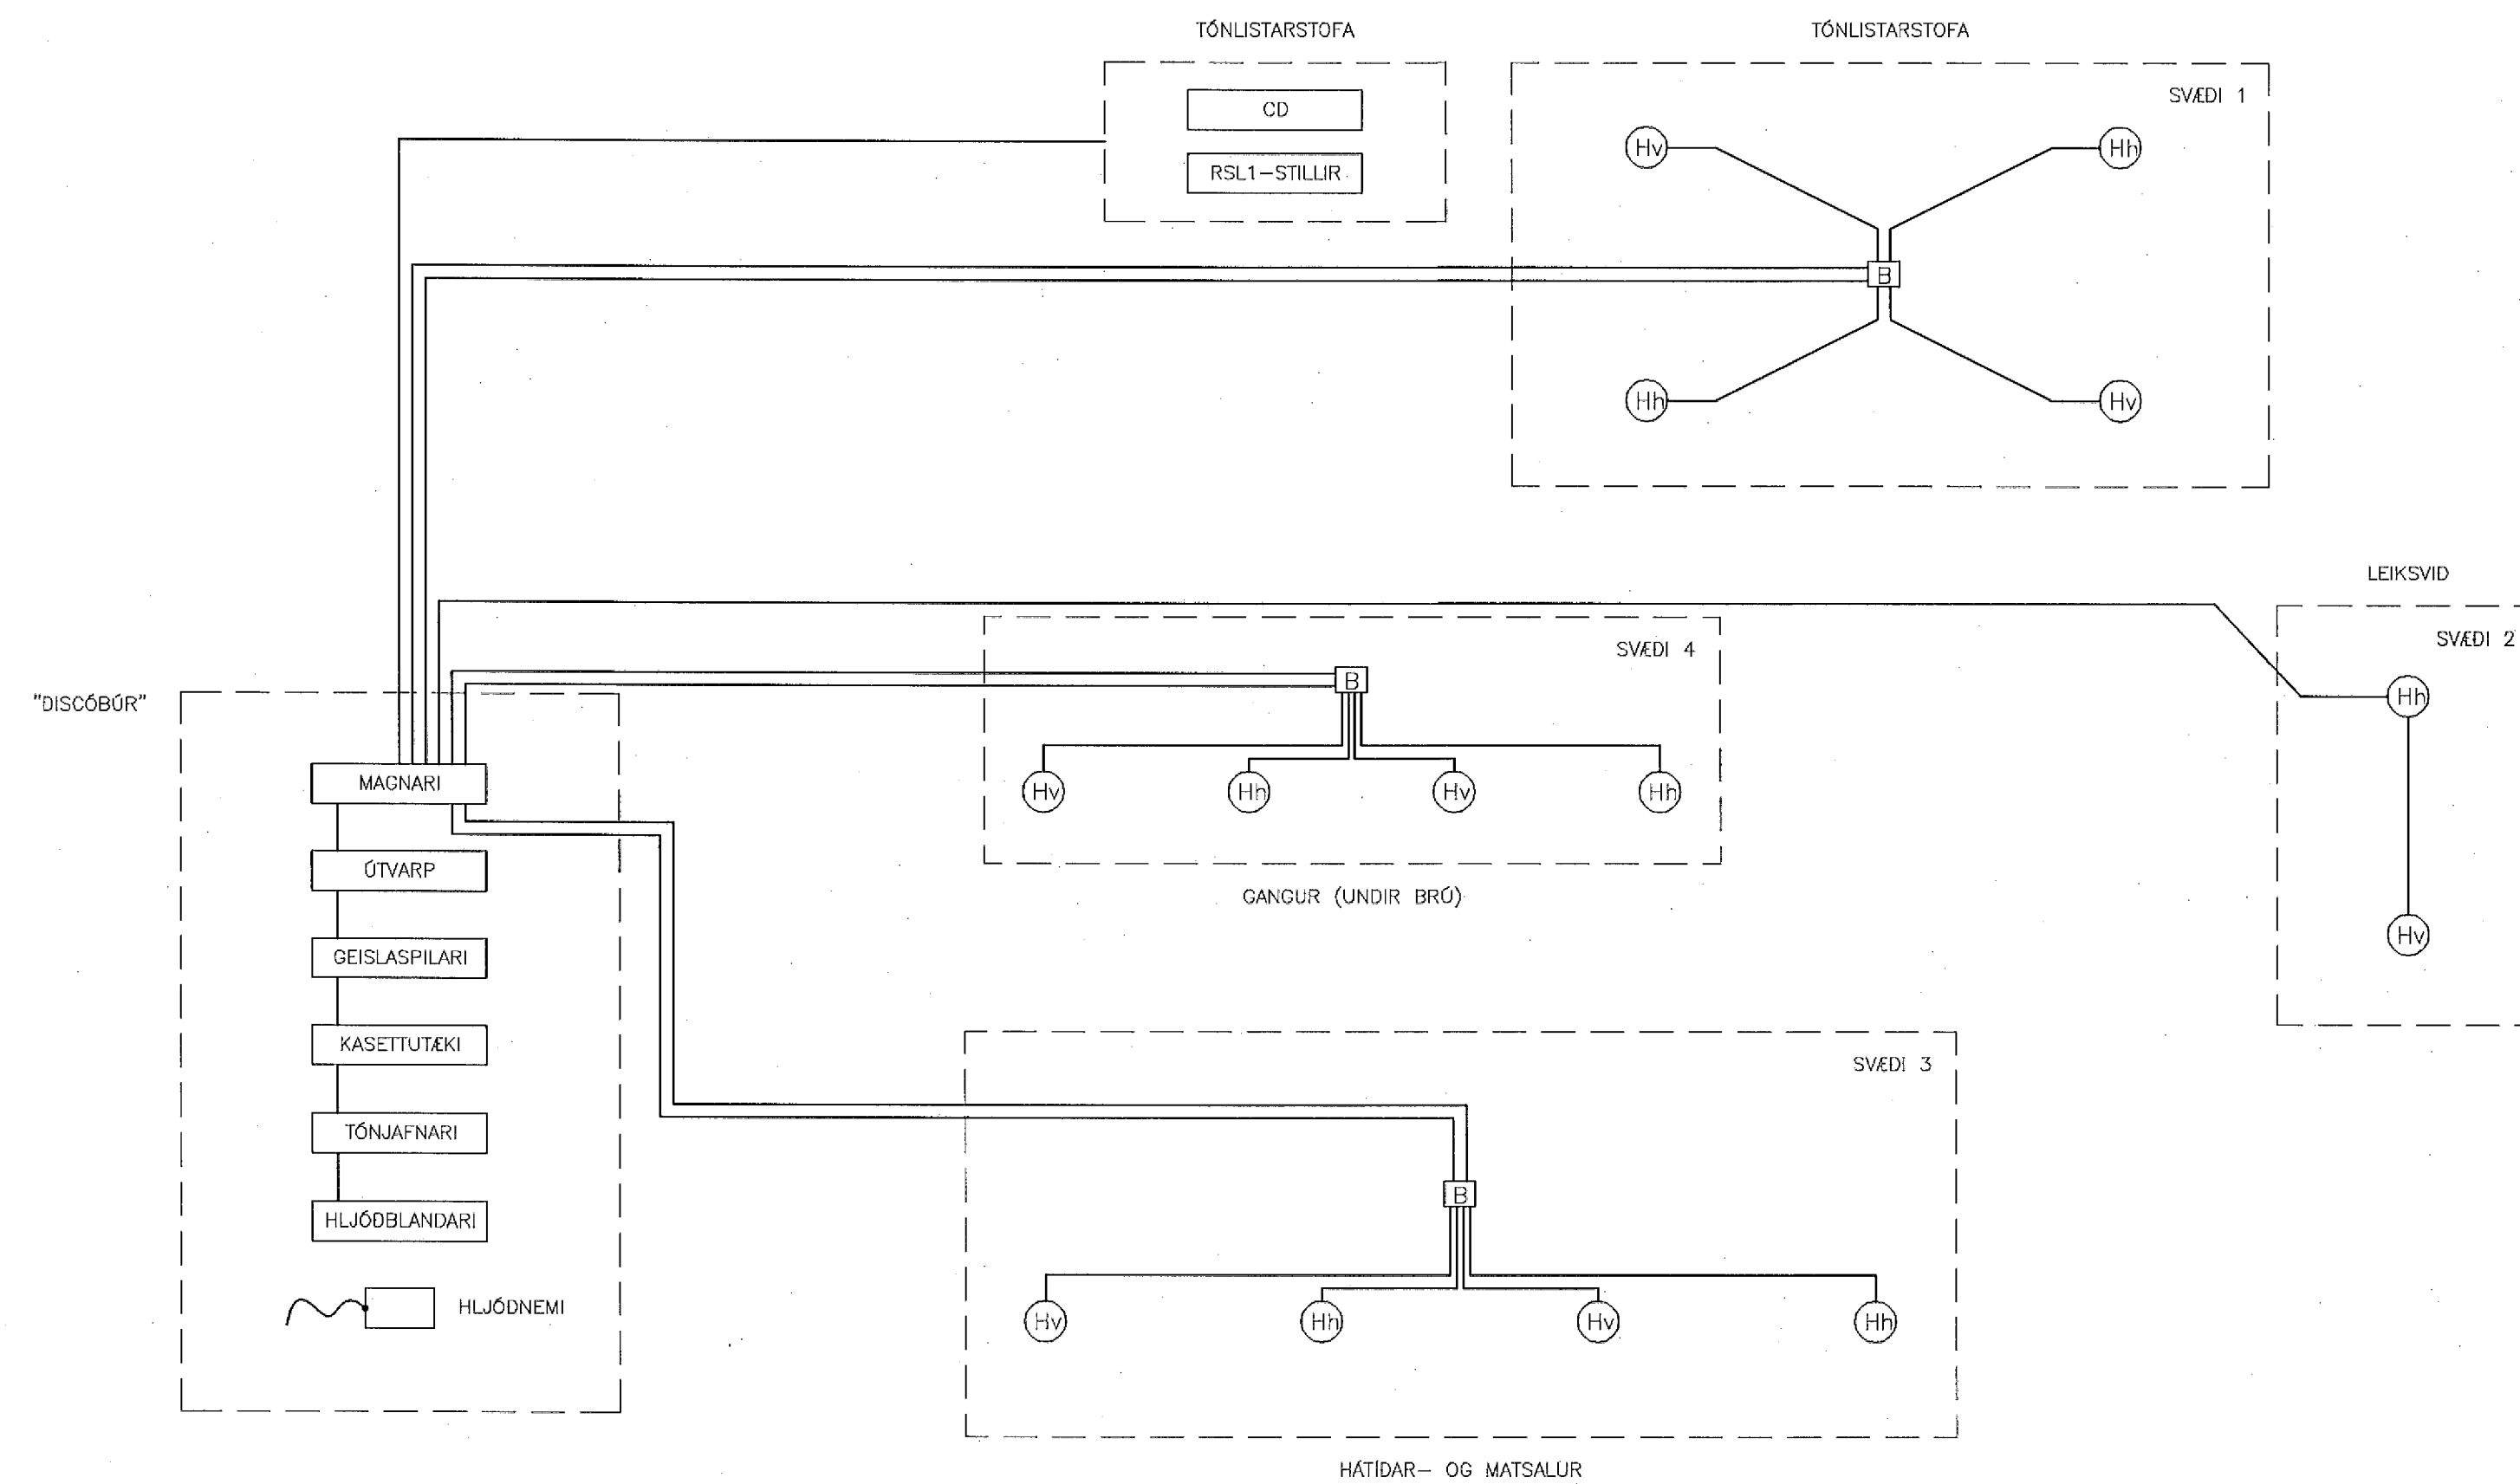

HLJÓDKERFI – KERFISMYND

SKÝRINGAR:

- HÁTALARI, HÆGRI
- HÁTALARI, VINSTRI
- BASSI

29. Maí 2002

DR. DAGS. DRIFTING. REKNI. TEKNI.

ARKITEKTAR
BERNSTADASTRÆTI 10, 101K
Sími: 551-1460, netfang: arkitekt@sthoi.is