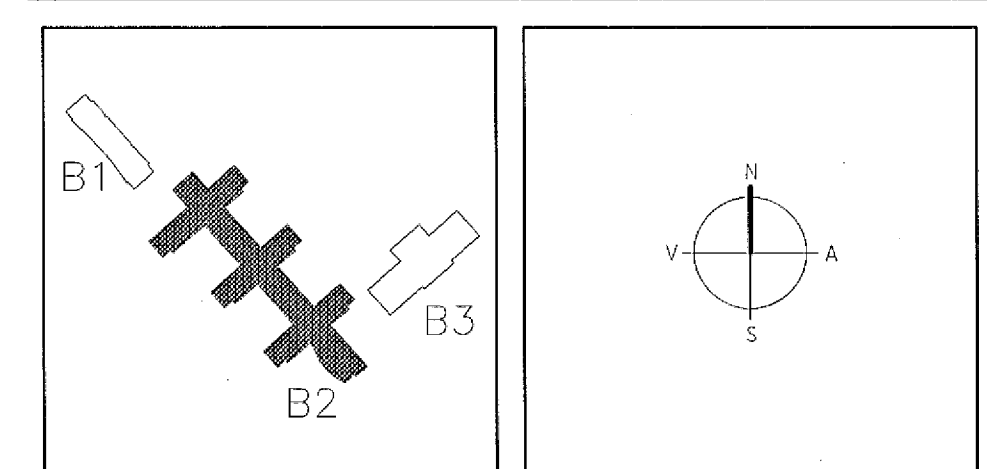

DREIFITAFLA T.O.G.1

29. Maí 2002

A.C.

BR. DAGS. BREYTING HEROL. TEKN.

ARKITEKTAR
 DENNISFADASTRÆTI 10, 101K
 Sími: 551-1460, netfang: arkitekt@shot.is

FINNUR BJÖRGVINSSON
HILMAR ÞÓR BJÖRNSSON
SIGRÍÐUR ÓLAFSDÓTTIR