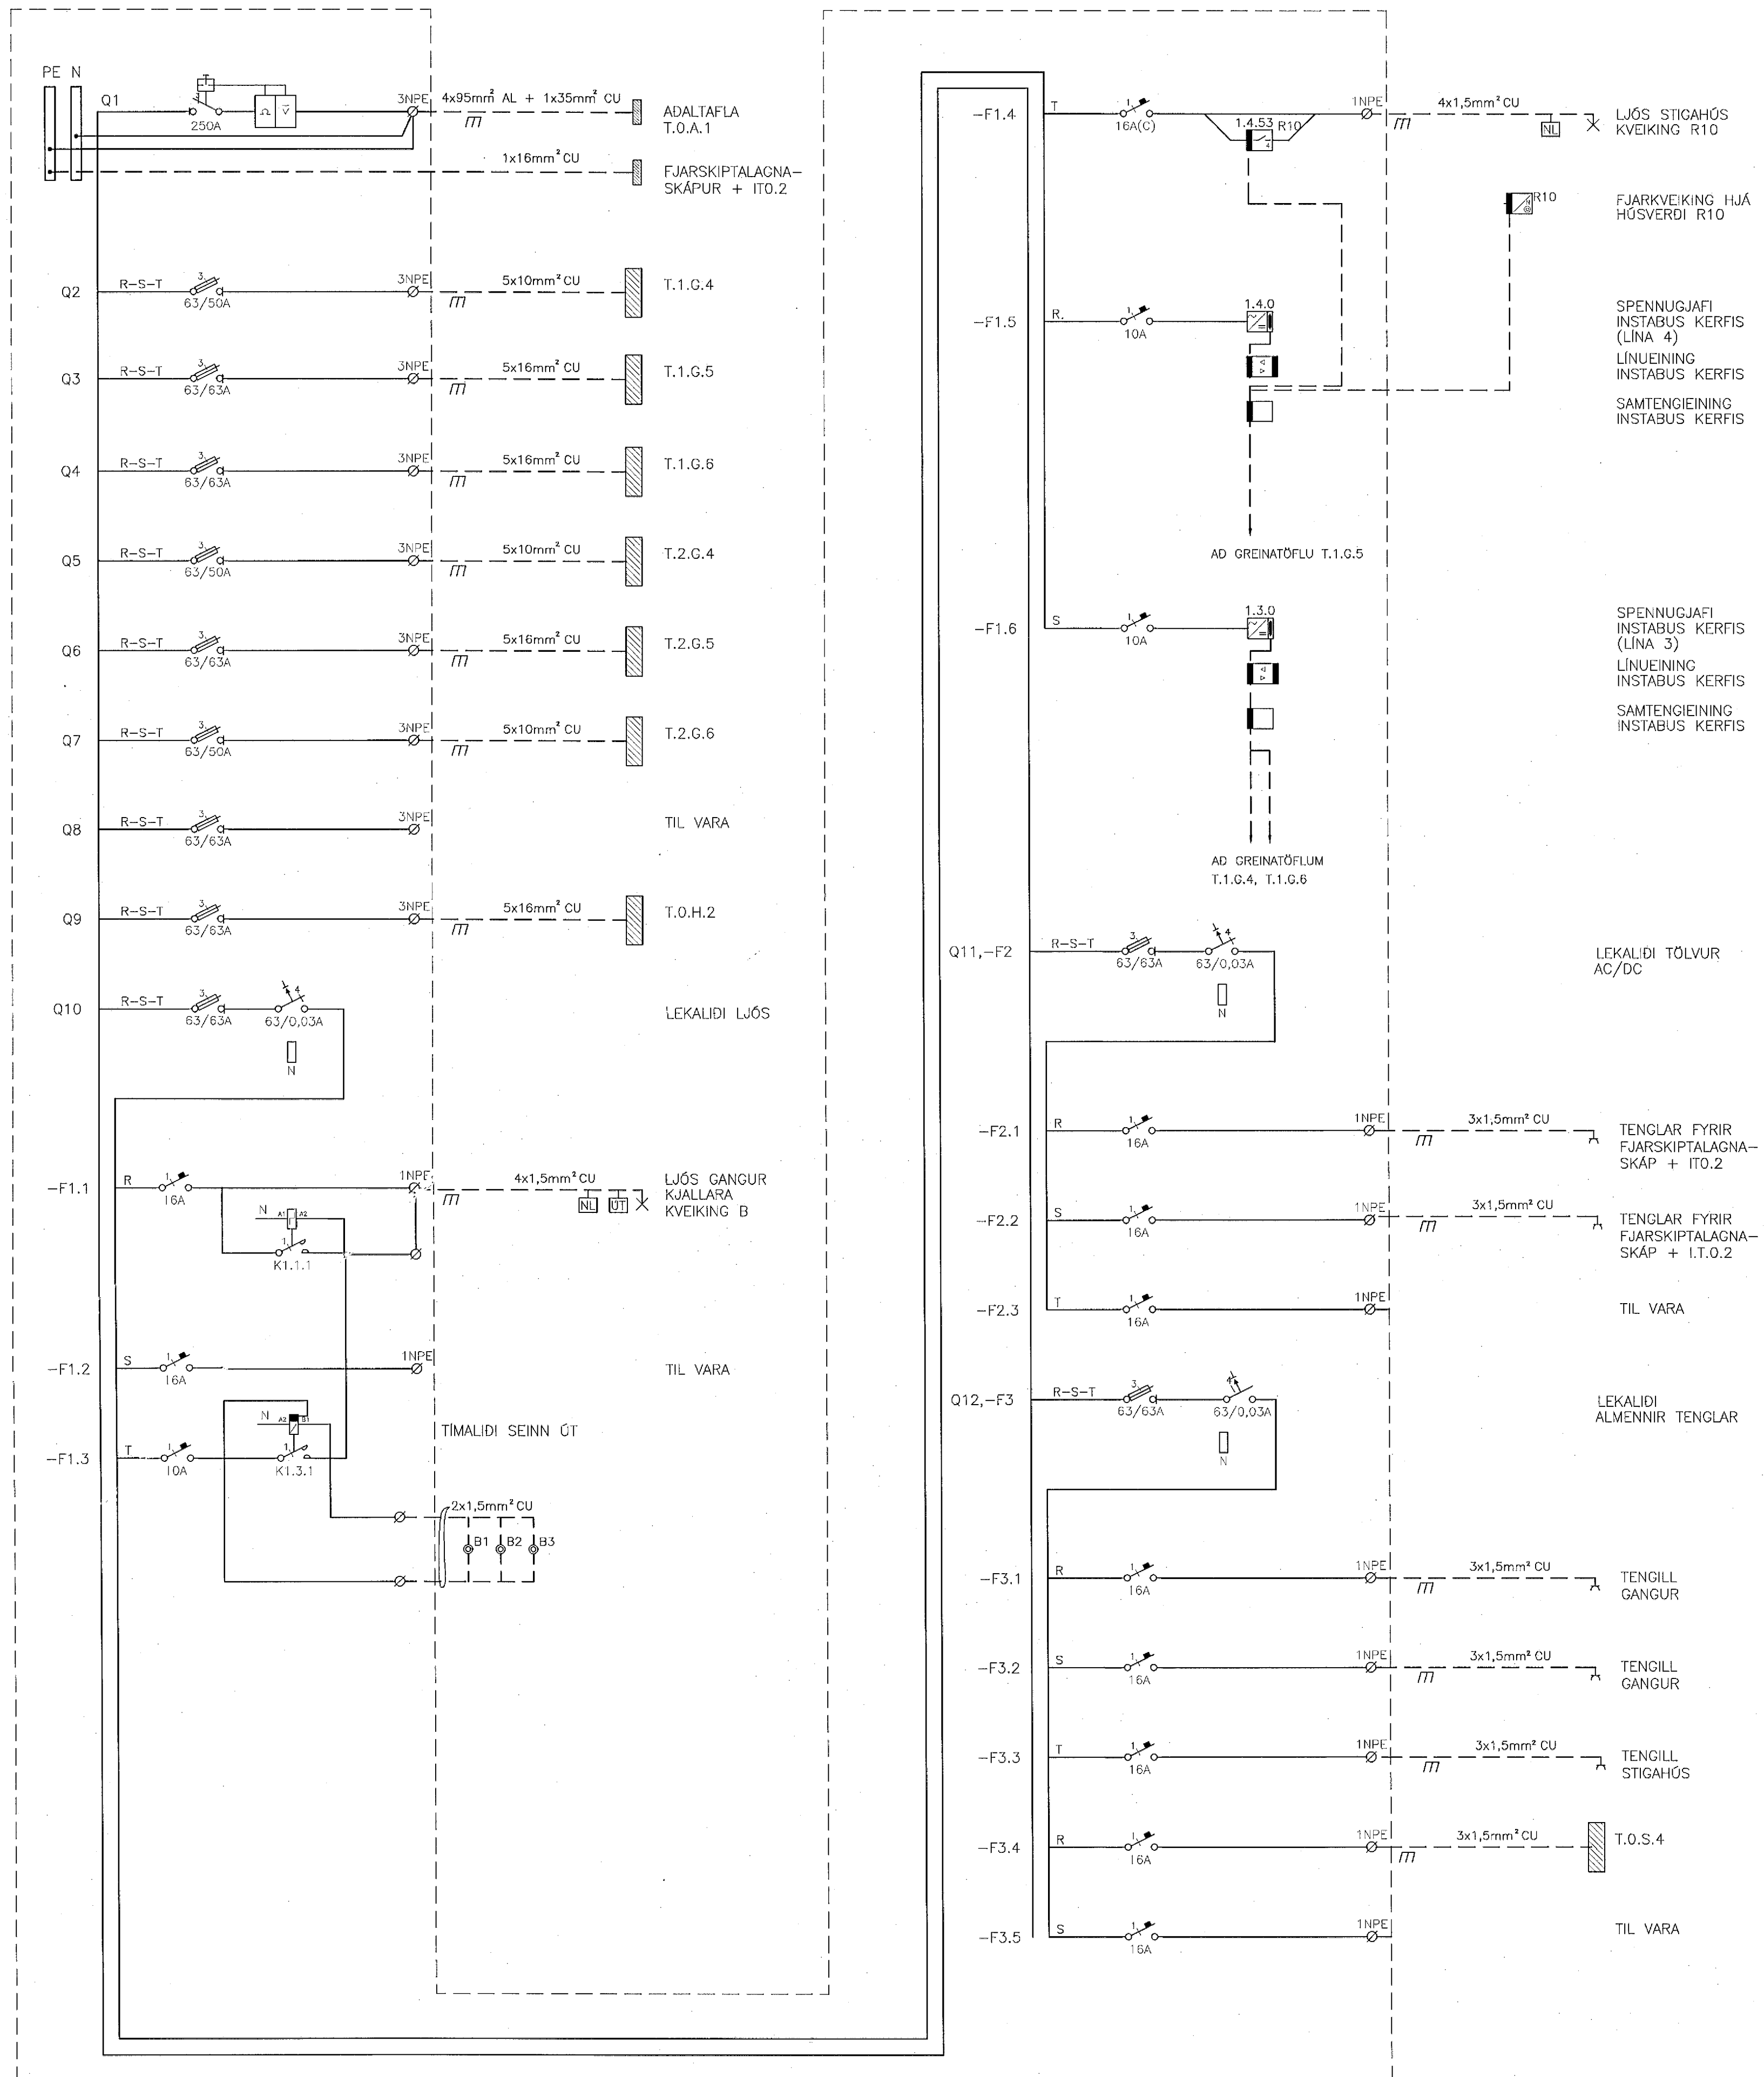

DREIFITAFLA T.O.G.1

29. Maí 2002

A.C.

BR. DAGS. BREYTING HEROL. TEKN.

ARKITEKTAR
 DENNISFADASTRÆTI 10, 101K
 Sími: 551-1460, netfang: arkitekt@shot.is

FINNUR BJÖRGVINSSON
HILMAR ÞÓR BJÖRNSSON
SIGRÍÐUR ÓLAFSDÓTTIR