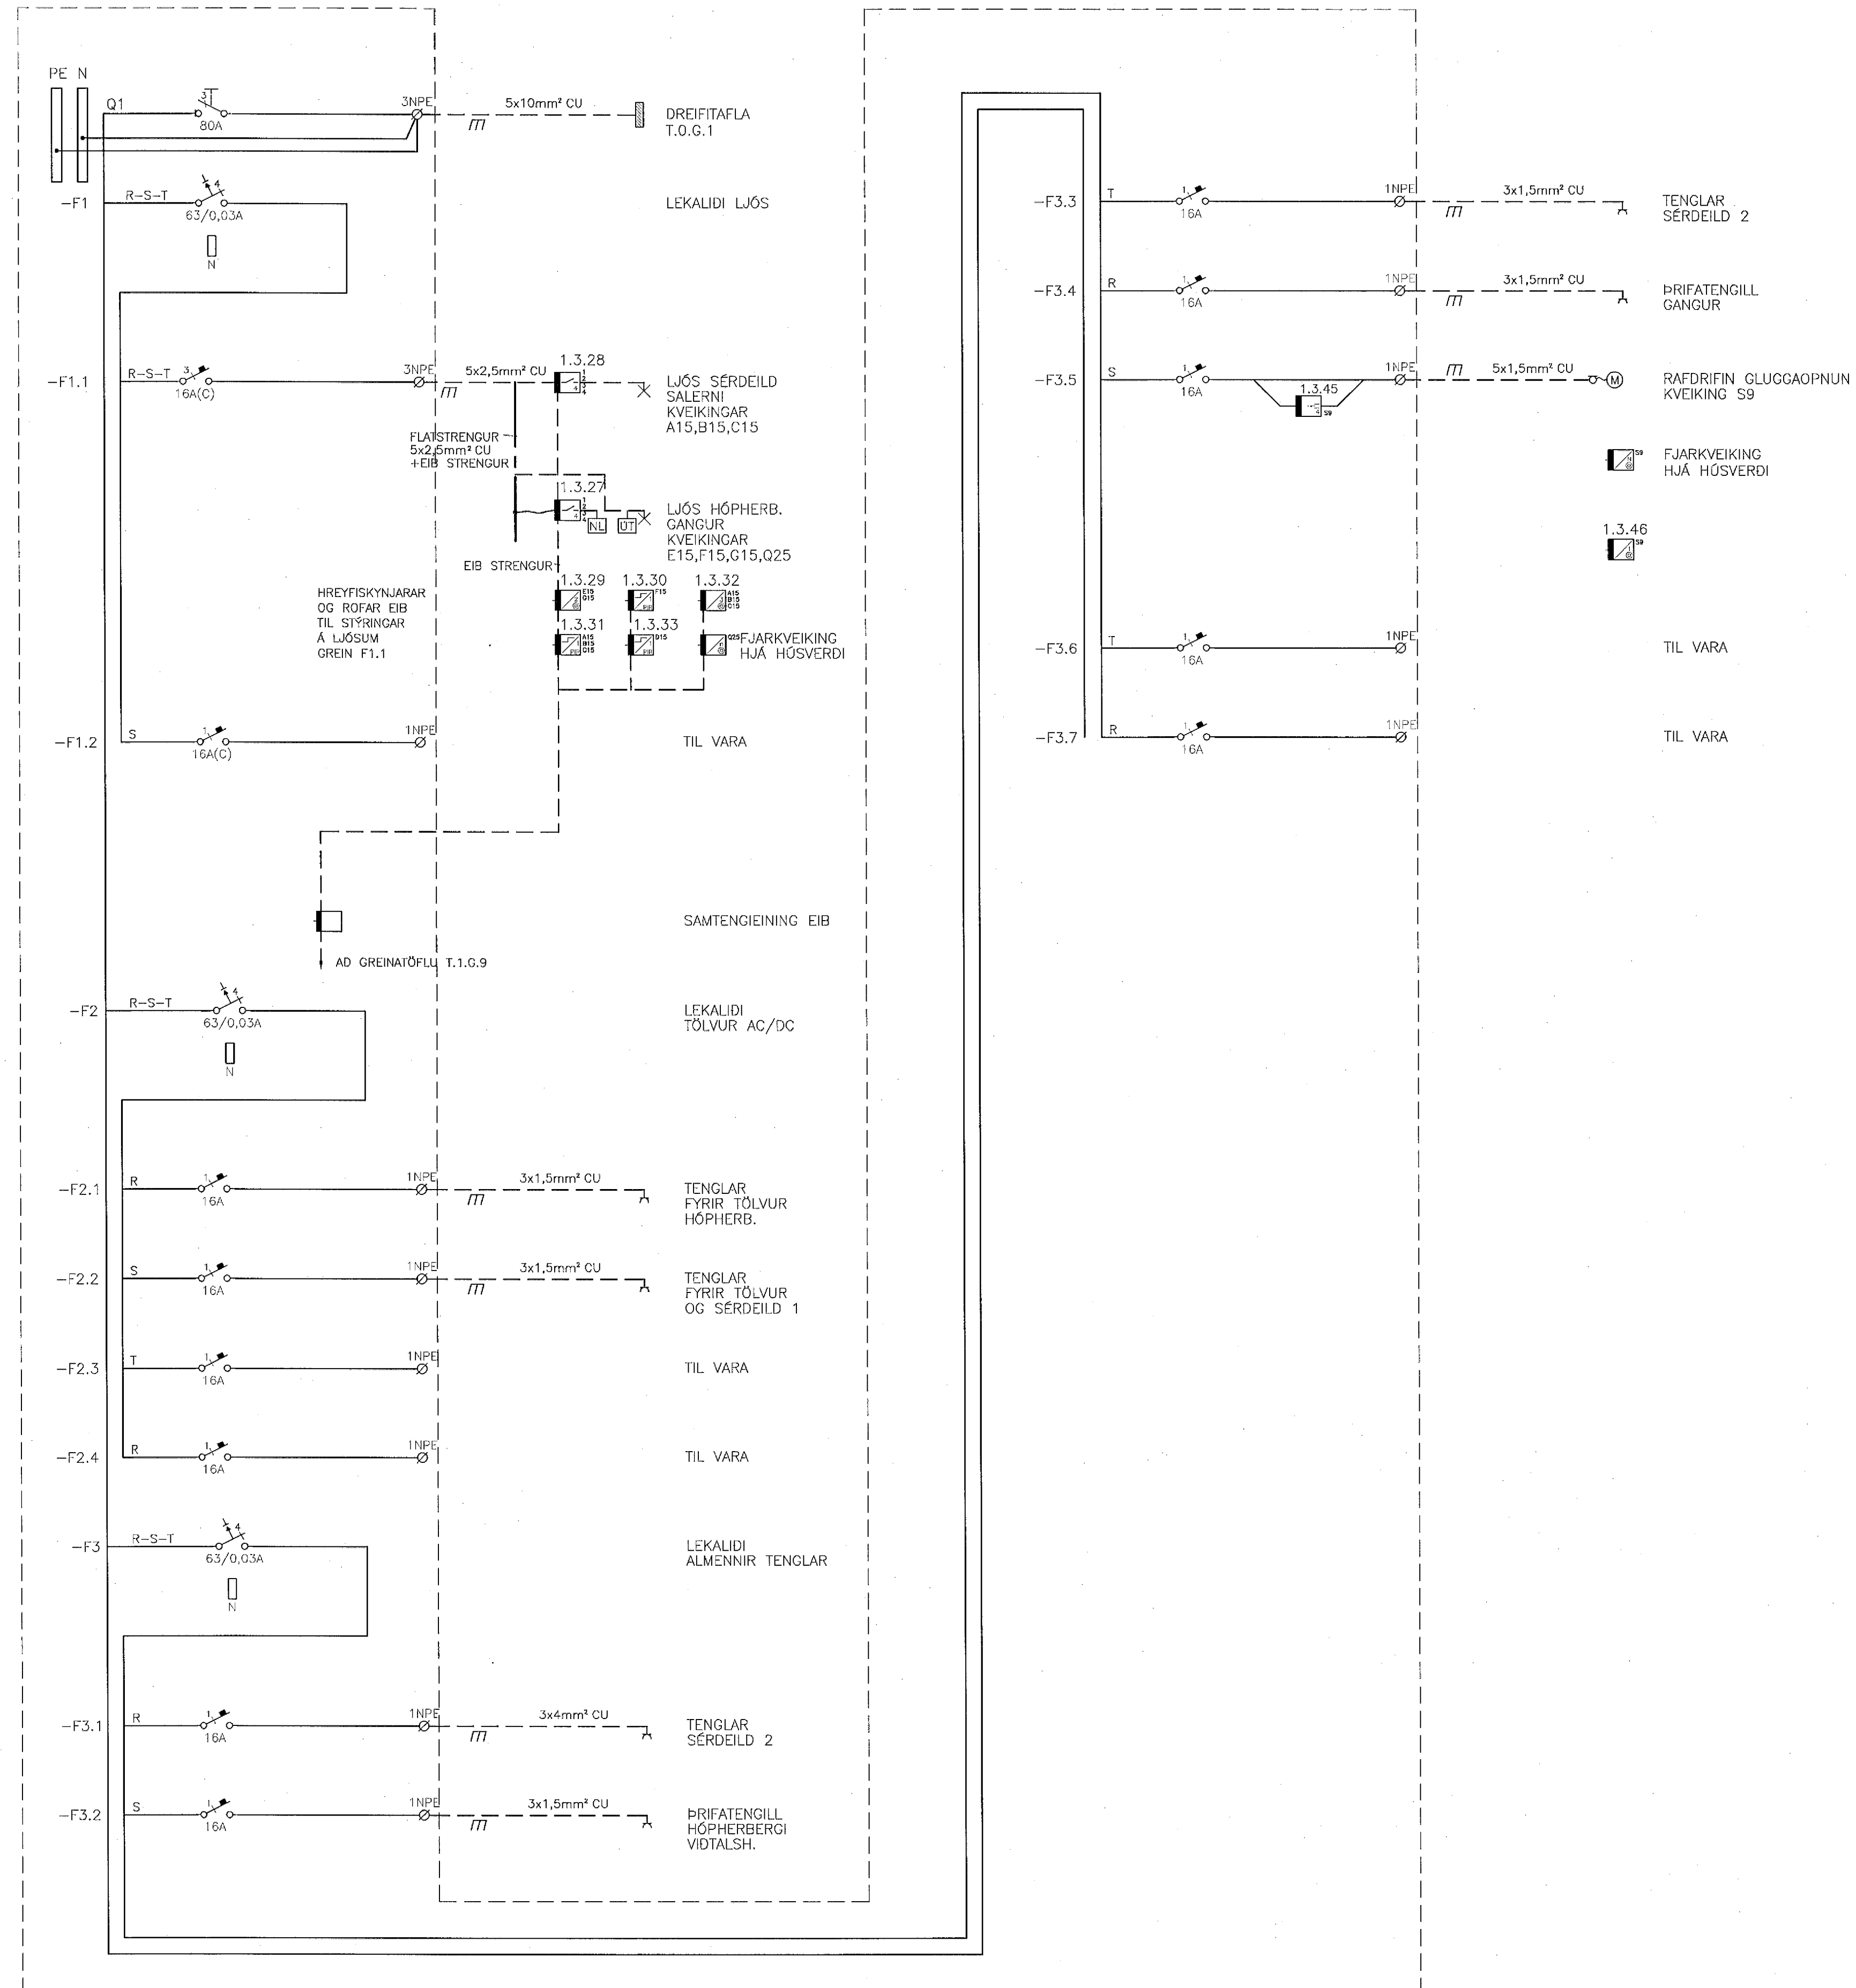

TAFLA T.2.G.6

29. Maí 2002

BR. DAGS. Breyting REIKN. TEIKN.

ARKITEKTAR
BERGSTADASTRÆTI 10, RVK
Sími: 591-1460, netfang:arkitekti@ishoff.is

FINNUR BJÖRGVINSSON
HILMAR ÞÓR BJÖRNSSON
SIGRÍÐUR ÓLAFSDÓTTIR

LANDMÖTUN. EINAR E. SÆMUNDSEN
INGIBJÖRG KRISTJÁNSDÓTTIR
MARGRÉT SIGURDÁRÐÓTTIR

KVARN. VERKNIL. TEIKN. NR. BR.

00258 B2-R1-VE2-007