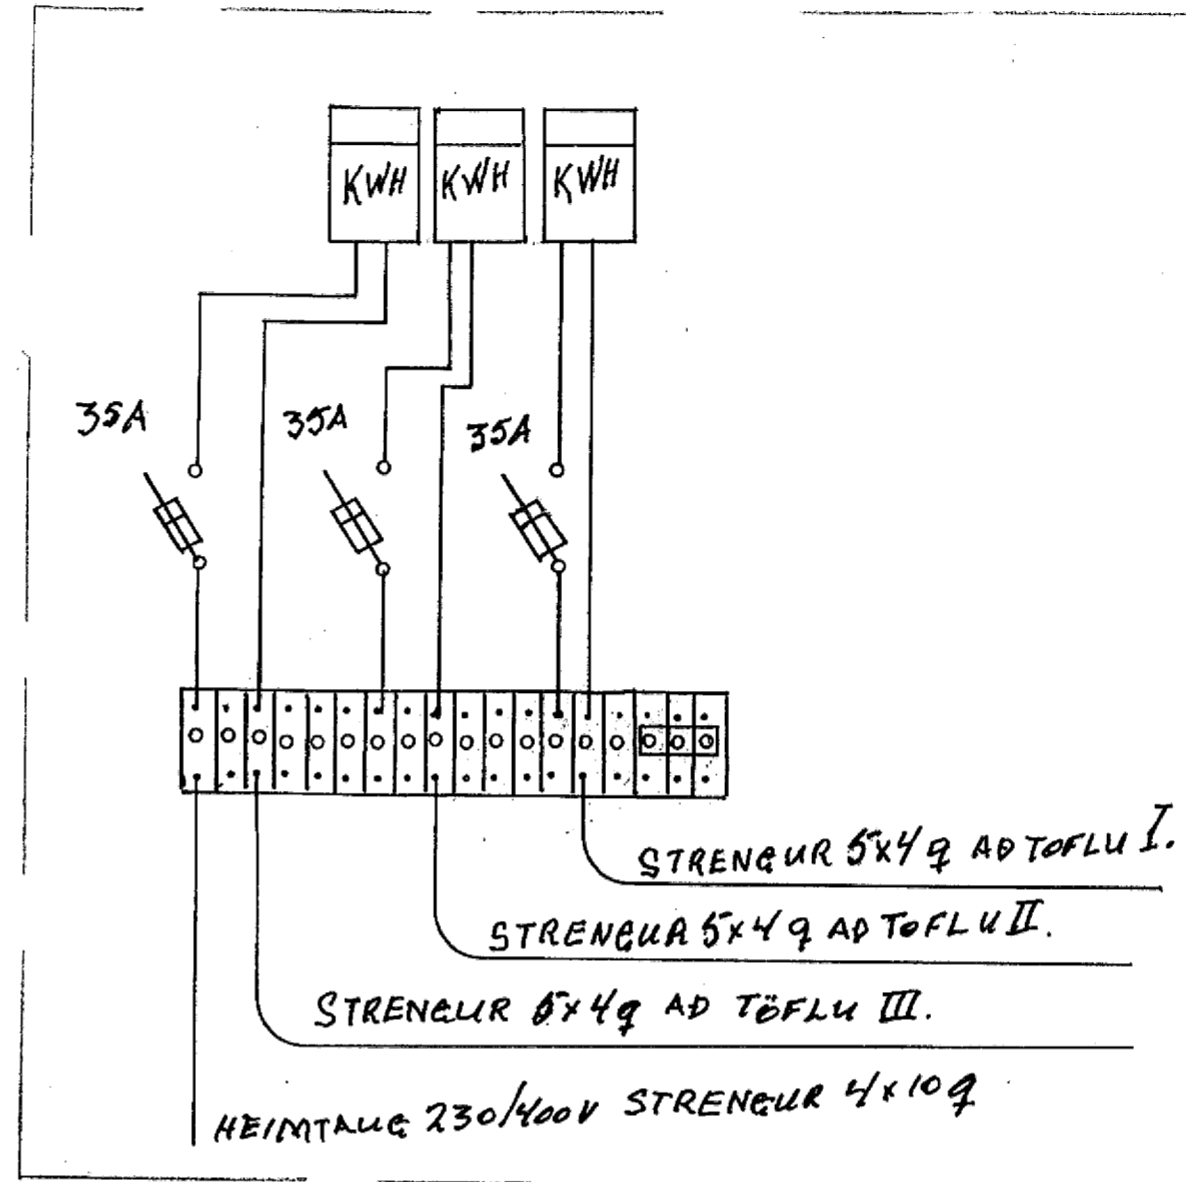

Inntök samþykkt 15.8.2002.
f.h. HITAVEITU SUDURNESJA h.f.
Birgir Dösbjörns

DVERSKURDUR A-A MAL 1:50

AFSTÖÐUMYND MKV 1:500

26

SÖRLASKRÉIÐ
SÖRLASKJÓL 19 HAFNARFIRÐI - HESTHÚS.
14.08.2002. MATTHÍAS KRISTJANSSON
KNT. 130231-2259 SIMI: 5677431.

4/387