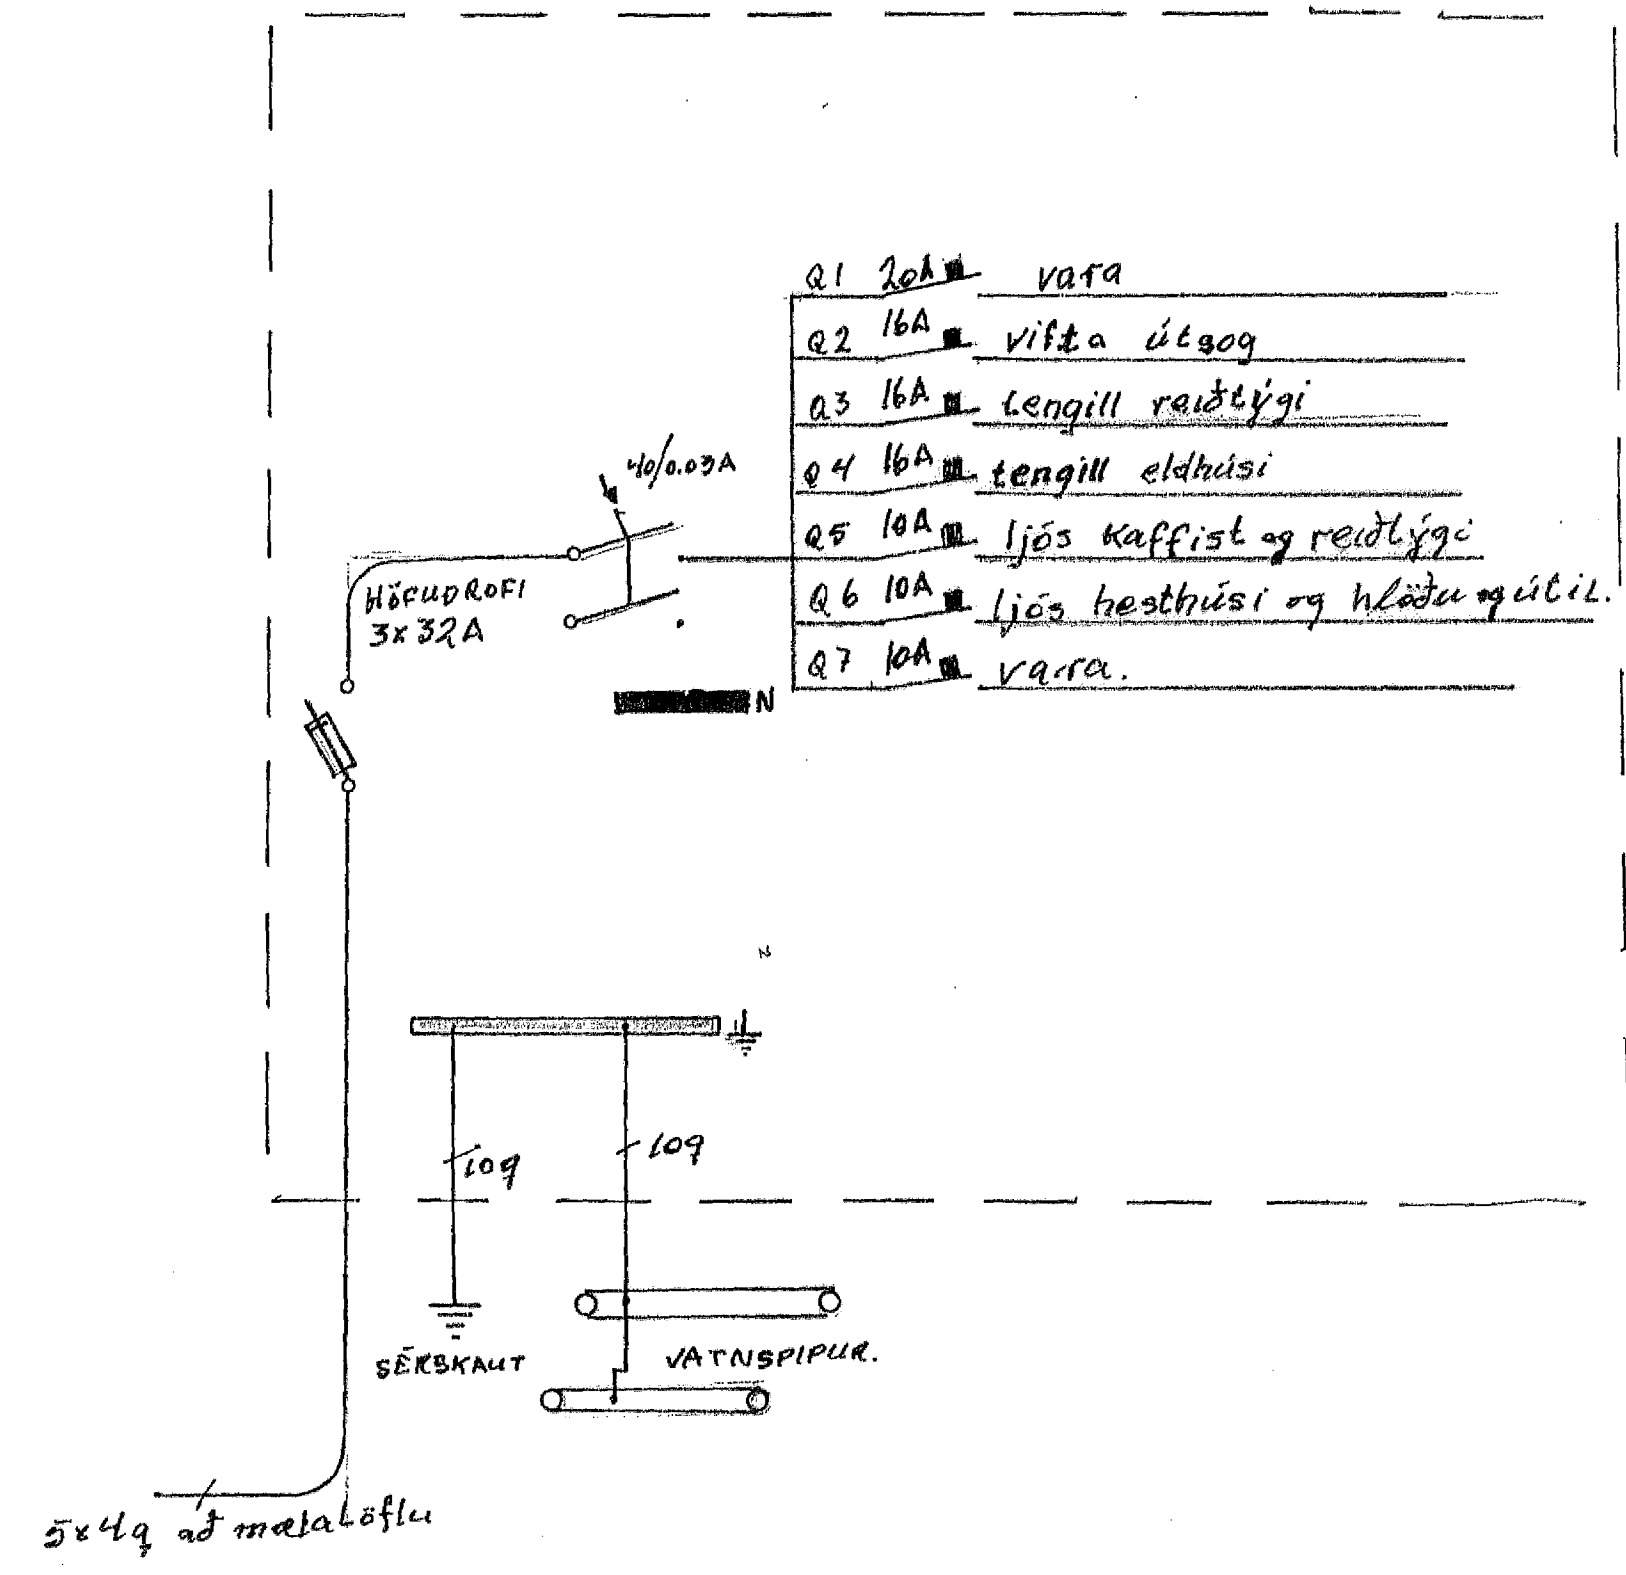

EINLÍNUMYND AF TÖFLU

SÖRLASKELD 19. HAENARFIRDI-HESTHÚS
 16.09.2002 MATTHÍAS KRISTJÁNSSON.
 KNT 1302312259 SÍMI: 5677431