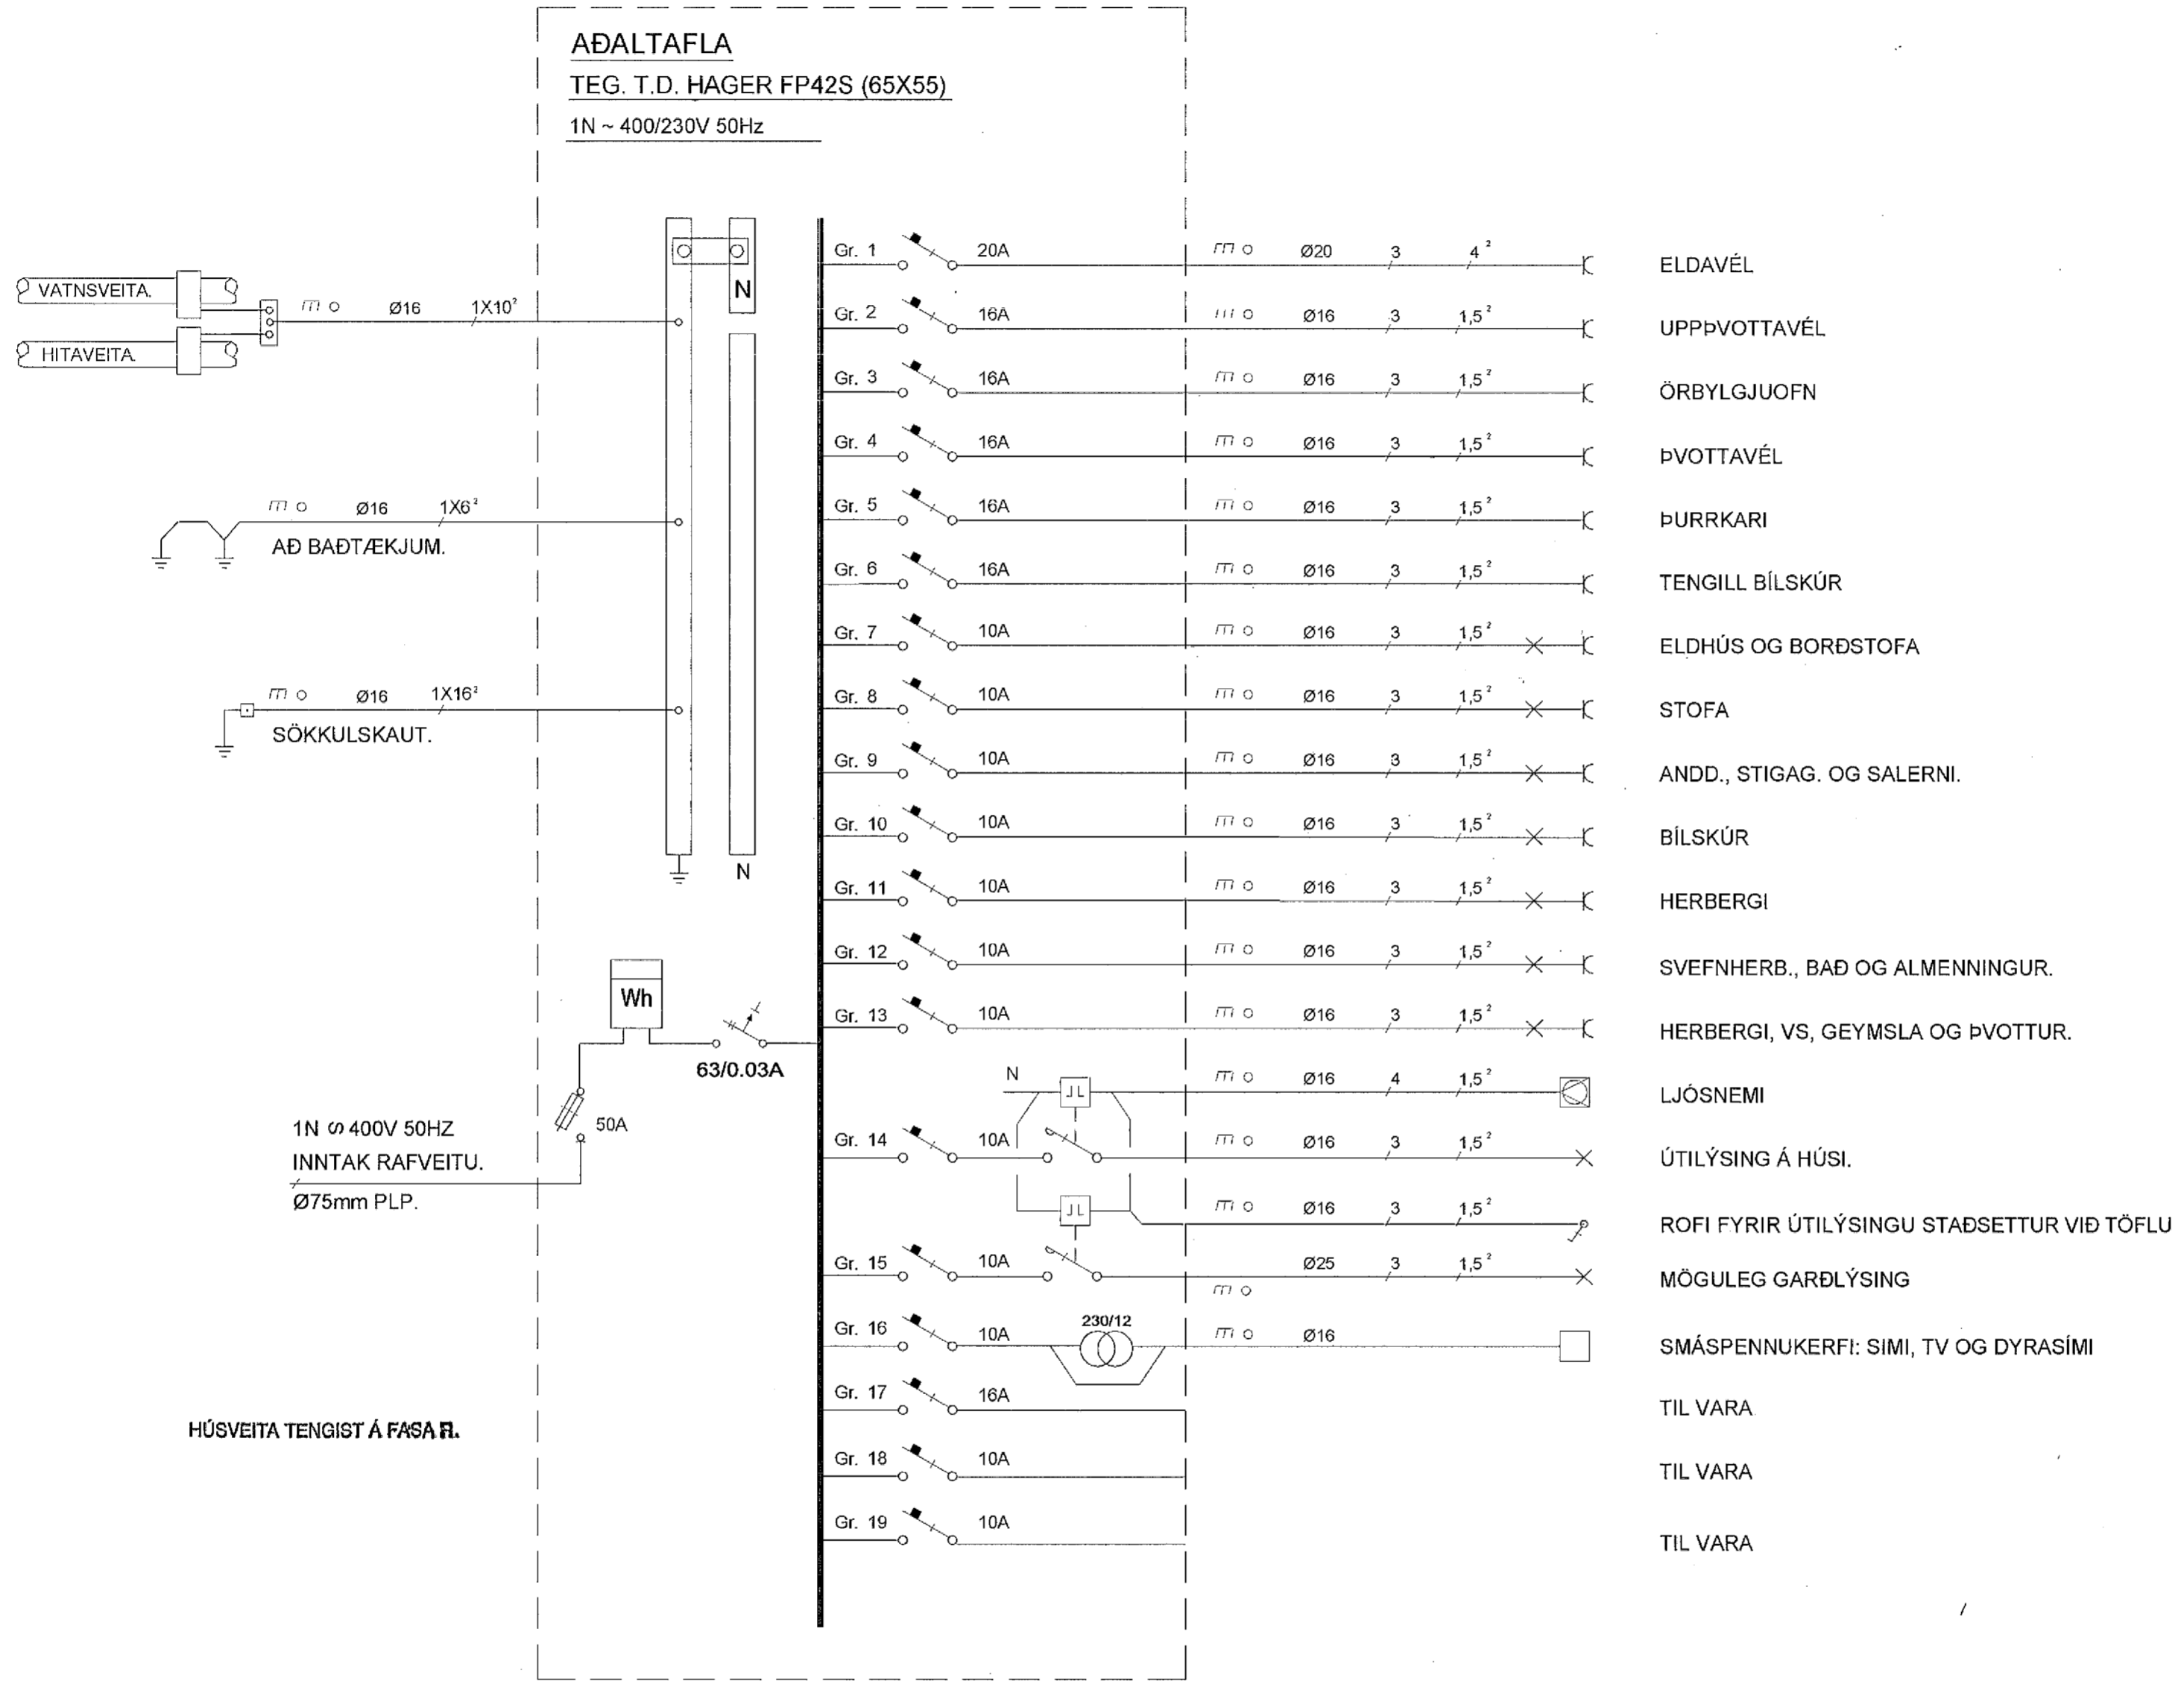

Inntök samþykkt 30/16 2002.
f.h. HITAVEITU SUÐURNESJA h.f.
Björgur Döggjörð.

EINLÍNEMYND AÐALTÓFLU.

MKV. ENGINN

| | | | | | |
|--------------------------------------------------------------|---------------|-------------------------|------------------------|------------------|--------------|
| Hannað: AE | Yfirfarid: AE | Samþykkt: <i>Albert</i> | Skráarnafn: svoluas_01 | Dags: 18.08.2001 | M.K.V.: 1/50 |
| SVÖLUÁS_12 HAFNARFIRÐI | | | RAFLAGNATEIKNING | | |
| Albert Eðvaldsson, Tæknifræðingur Lyngmói 1, 260 Njarðvík | | | Útgáfa A | Blads 1/2 | |

4379