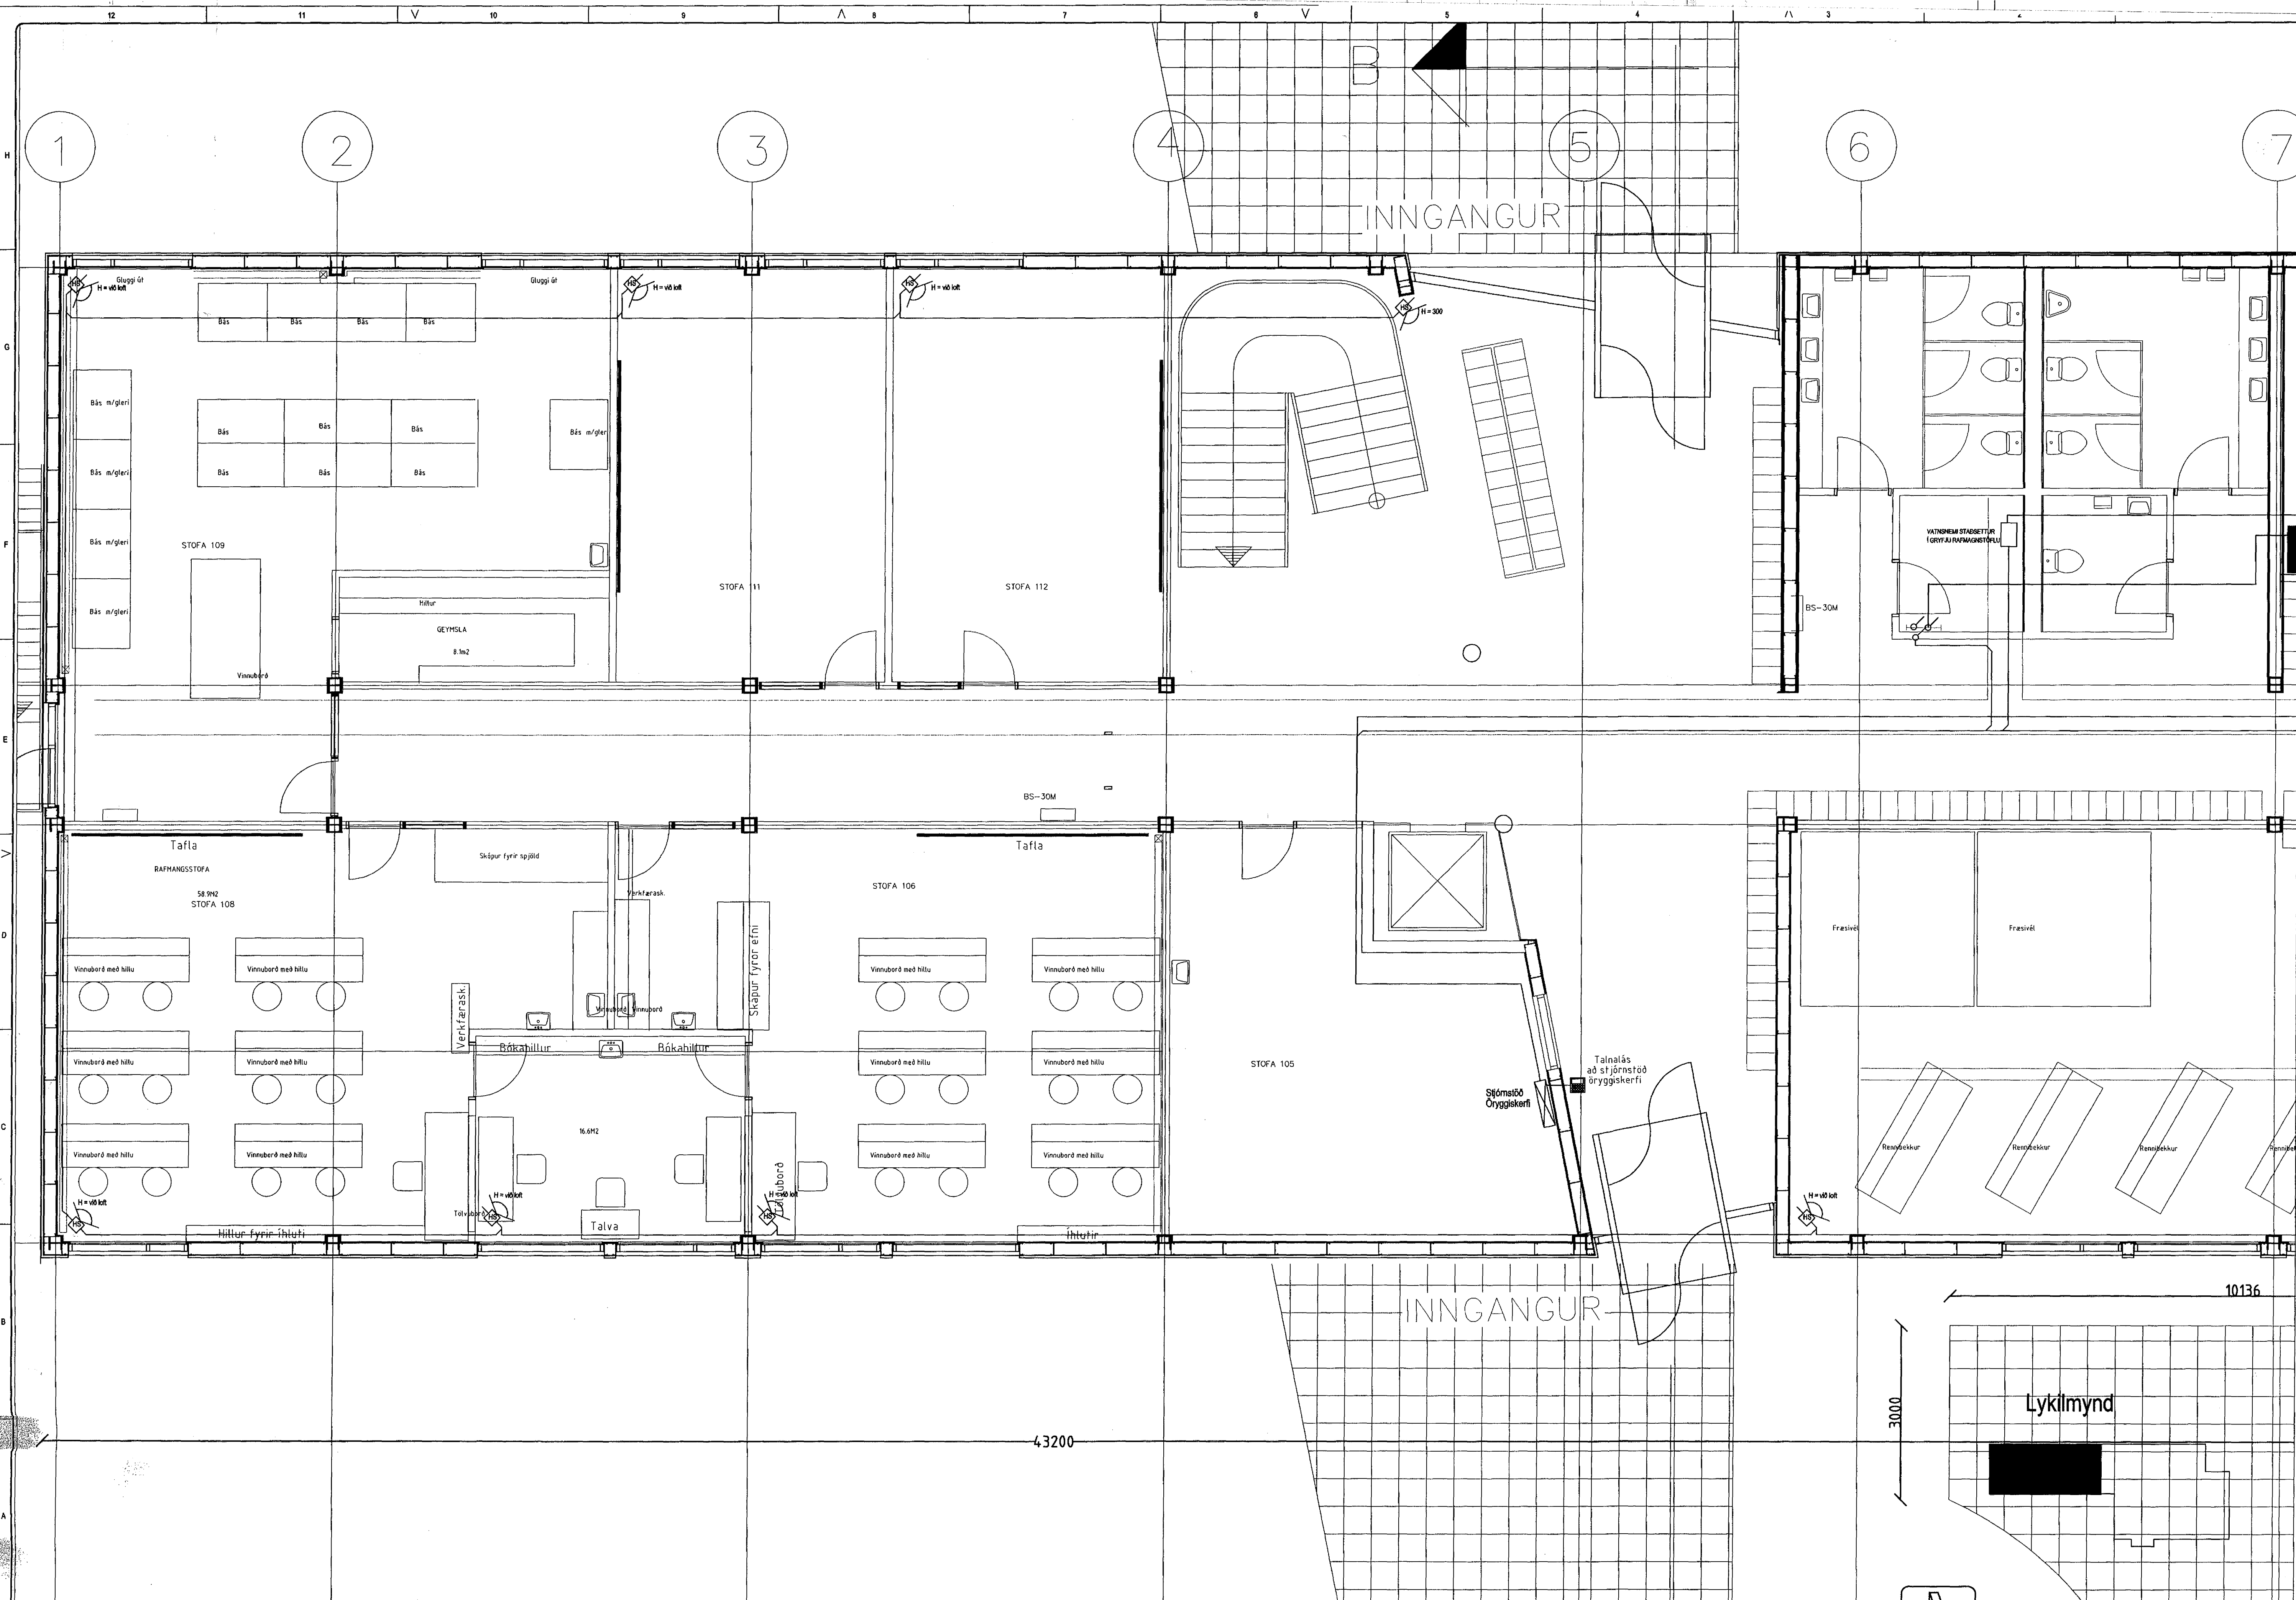

-744\myndir\744-1h.dwg Sun Sep 05 12:41:09 1999 rts/sve

	BREYTING A DAGS:	BREYTING B DAGS:	BREYTING C DAGS:	BREYTING D DAGS:	TEKNAÐ SVE	YTRF.	TÓLVANETI 744-1H.DWG	VERUJEM IBNSKÓLINN FLATAHRAUN 12, HAFNARFJÓRDUR		RAFTÆKNISTOFAN 5-71-744-1-160	TEKNAÐAR DAGS
	MÆLISTOKUR	MÆLIKVAÐI 1:50	MÆLIKVAÐI 1:50	MÆLIKVAÐI 1:50	VERKJÓK Katrín A. Jónsdóttir	VERKJÓK SMÁSP. OG ÖRYGGISKERFI	HANNAÐ SVE	VERKJÓK SMÁSP. OG ÖRYGGISKERFI			HANNAÐ SVE