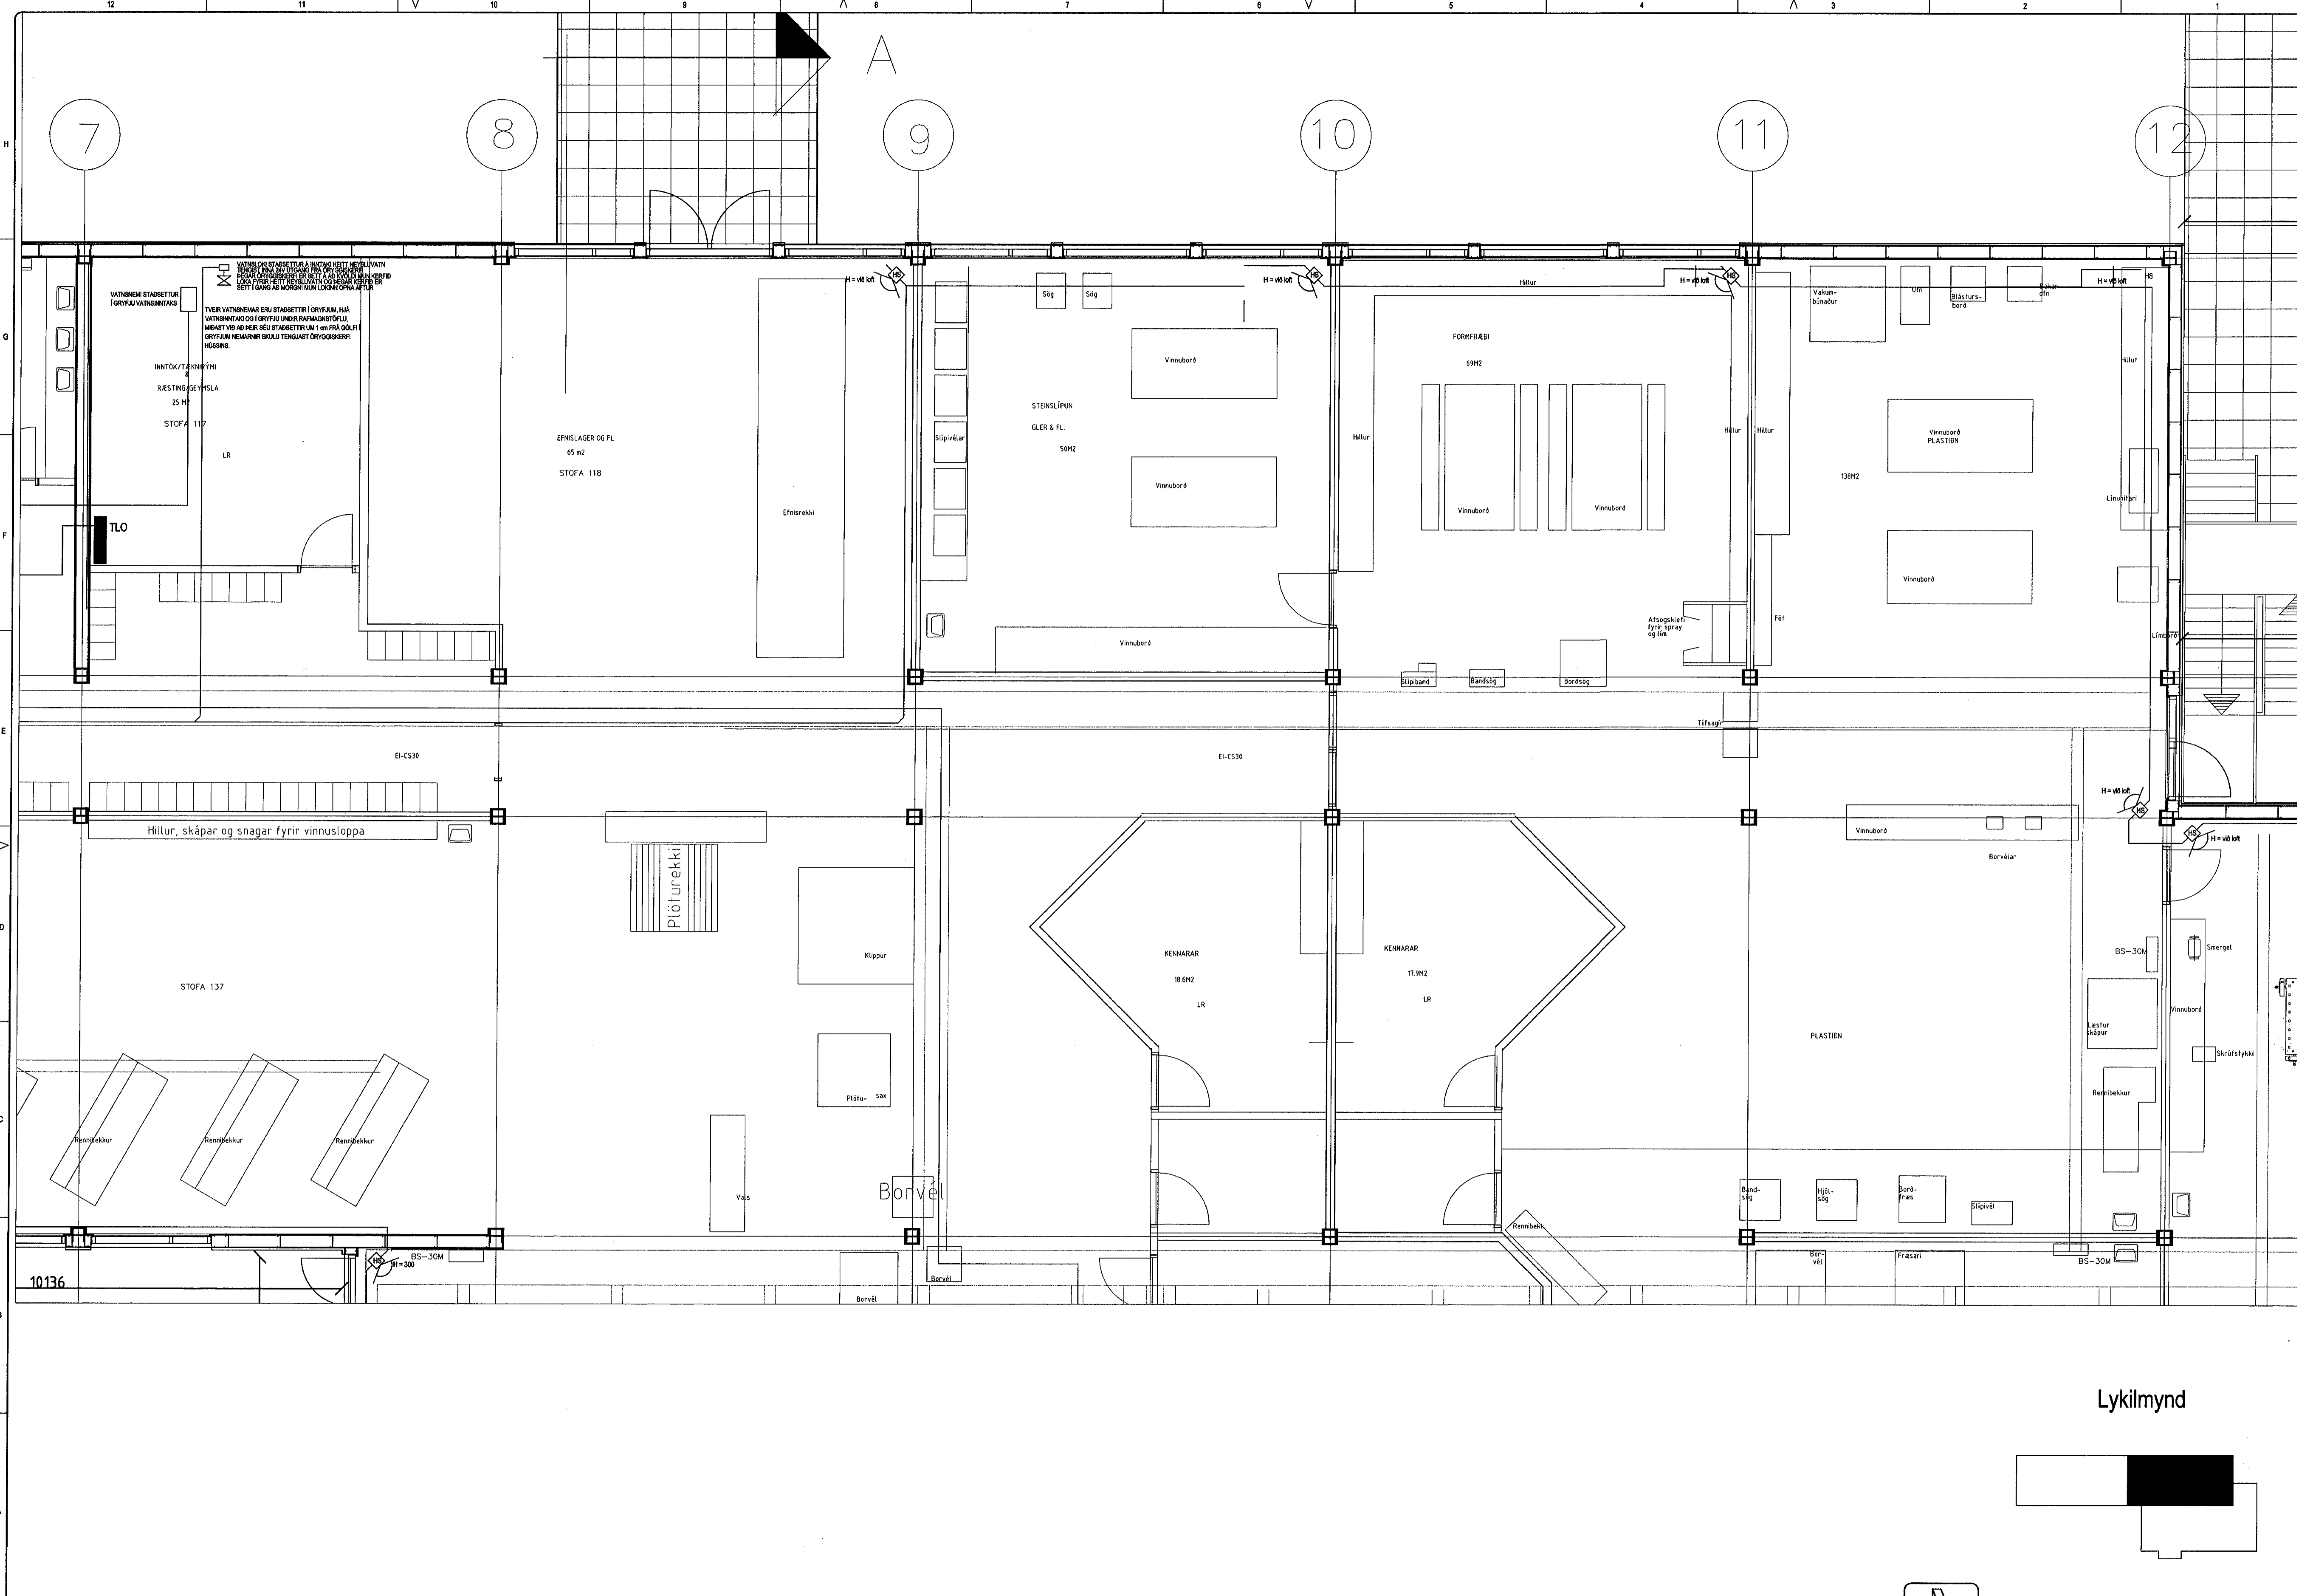

V:\744\Wydin\744-fh.dwg Sun Sep 05 12:40:55 1999 r1s/sve

Lykilmynd

	BREYTING A DAGS:	BREYTING B DAGS:	BREYTING C DAGS:	BREYTING D DAGS:	TEKNAÐ SVE	YFRF.	TÖLVUHEITI 744-1H.DWG	VERIÐEITI ÍÐNSKÓLINN FLATAHRAUN 12, HAFNARFJÖRÐUR		TEKNING NR. 5-71-744-1-161
	MÆLISTOKUR	MÆLIKVAÐI 1:50	MÁLSTYKI Sveinur A. Erlanson	VERKFRUMI SMÁSP. OG ÖRYGGISKERFI	HÖNNAD SVE	GREINSÁVEGUR 3 520 8900	108 REYKJAVÍK FAX: 520 9901	DAGS AGÚST 99		BREYTI