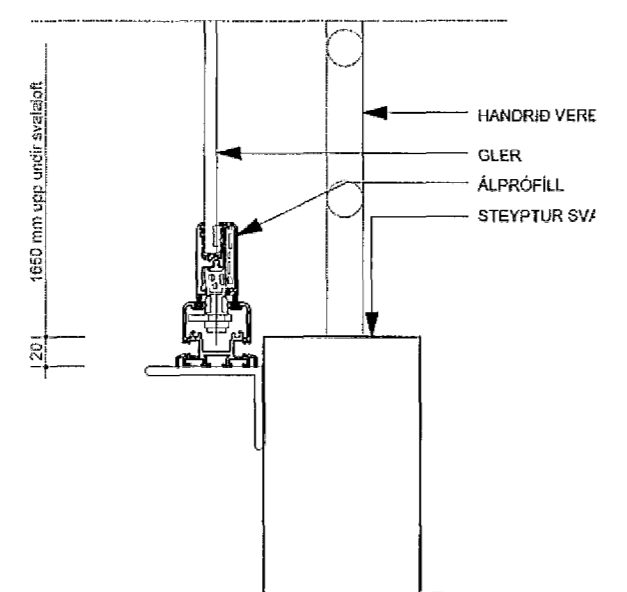

FESTING GLERS UPP UNDIR SVALALOFT
1:5

FESTING BRAUTAR OG GLESR INNAN Á SVALAVEGG
1:5

BREYTINGAR	DAGS	LÝSING
A		
B		

BERJAVELLIR 1 HAFNARFIRÐI		
SÉRHLUTATEIKNING	KVARDI:	1:20/1:5
	DAGS:	25.11.13
ÚTLIT	TEIKN:	IHHÓ.SIG.
NORÐUR OG SUÐUR	TEIKN NR.:	30-00

arkitika
arkitektastofa