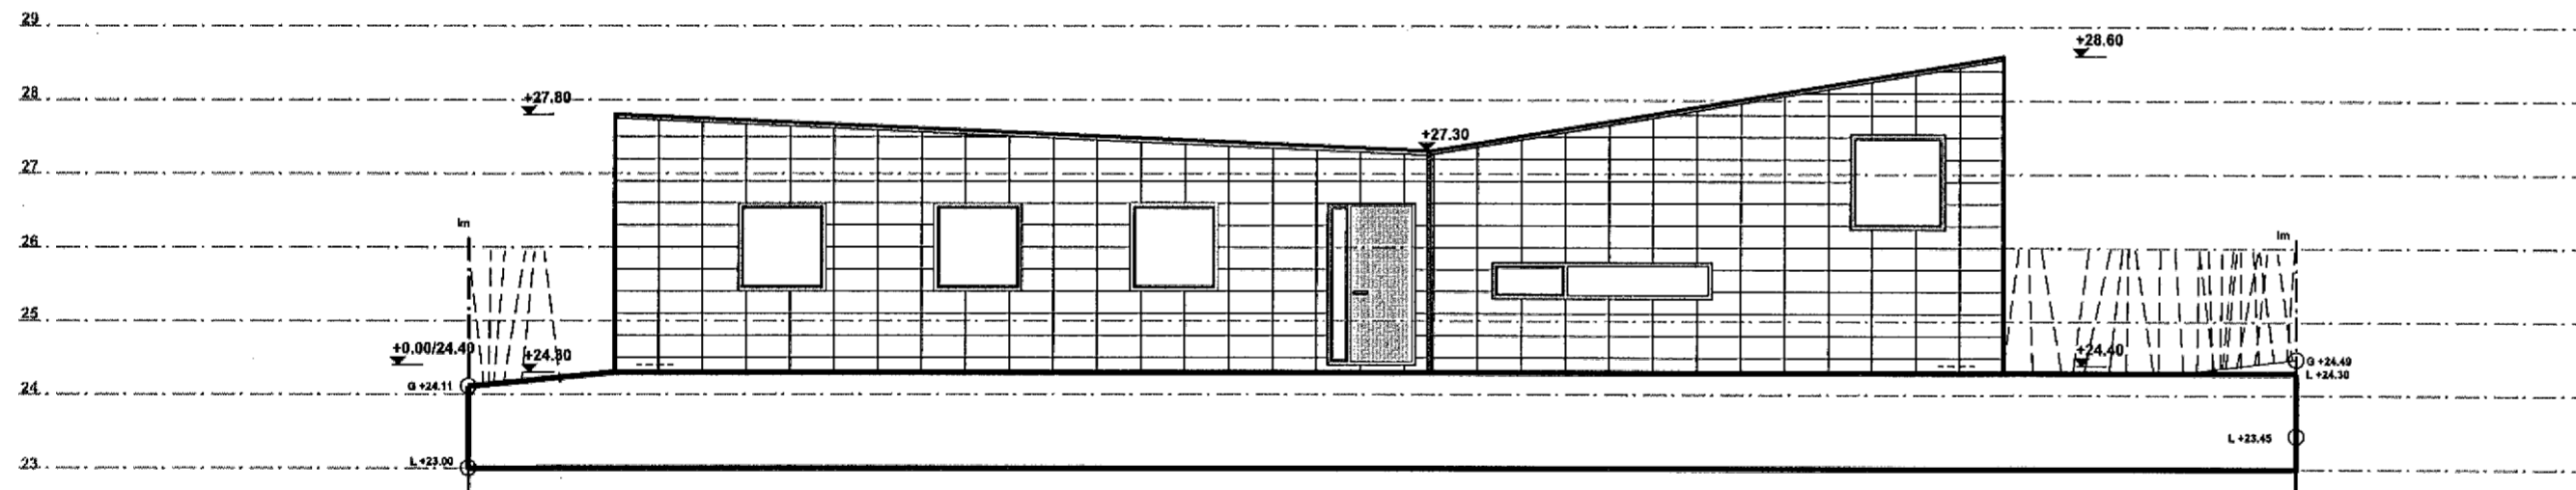

BP

SUÐUR

VESTUR

NORÐUR

AUSTUR

GLITVELLIR 26, 221 HAFNARFJÖRÐUR

MKV: 1:100

ÚTLIT NORÐUR, SUÐUR, AUSTUR OG VESTUR

AÐALUPPDRAÐTUR

1.03

DAGS. 15.11.2013