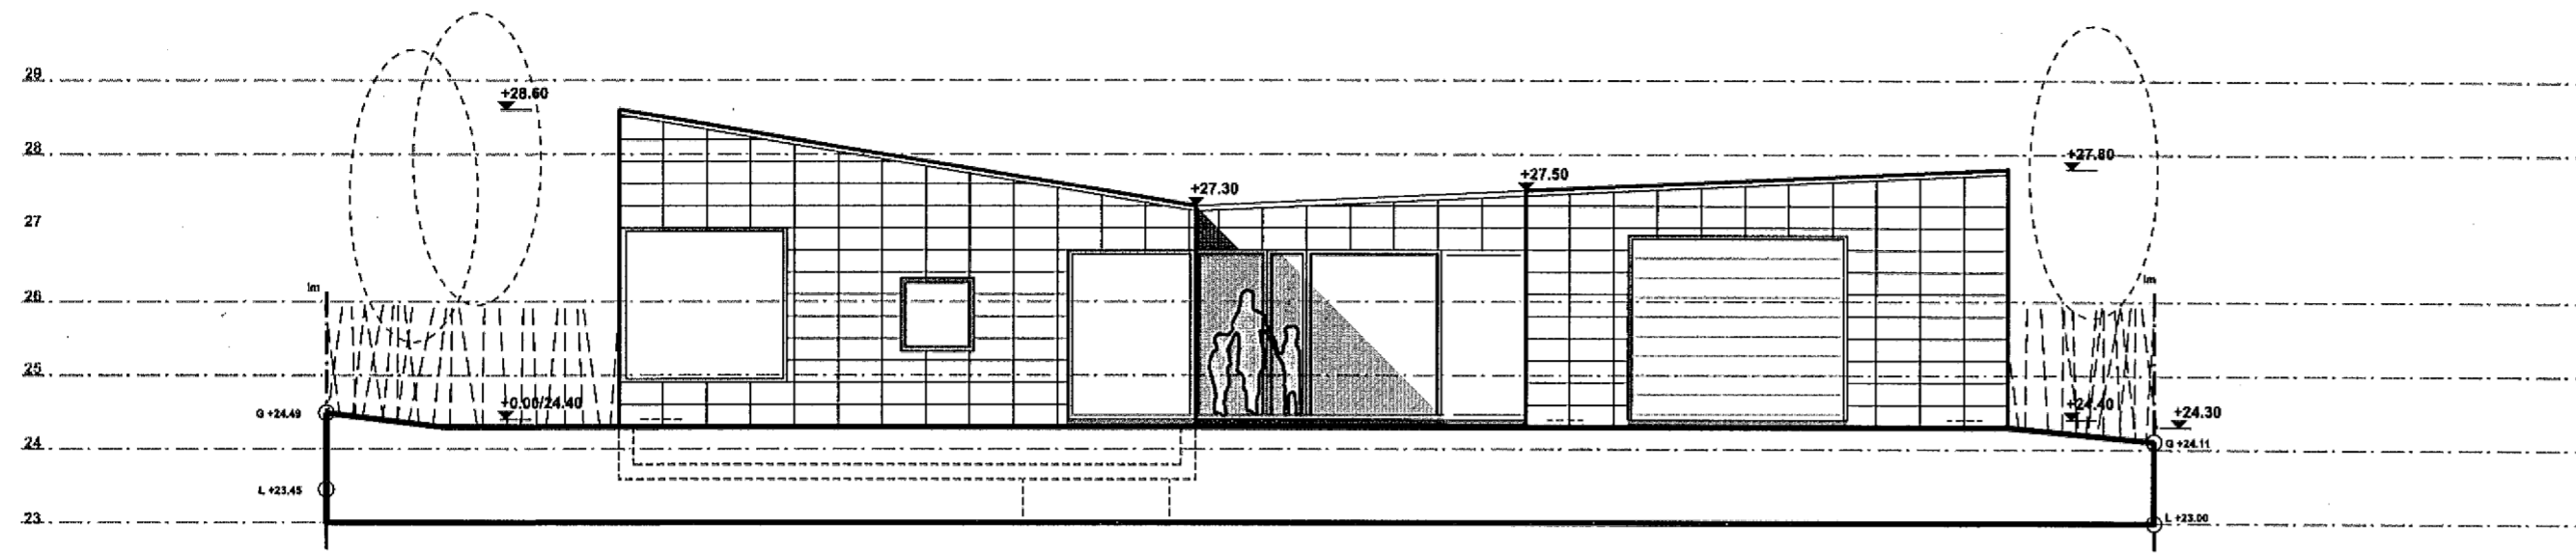

BP

SUÐUR

VESTUR

NORÐUR

AUSTUR

GLITVELLIR 26, 221 HAFNARFJÖRÐUR

MKV: 1:100

ÚTLIT NORÐUR, SUÐUR, AUSTUR OG VESTUR

AÐALUPPDRAÐTUR

1.03

DAGS. 15.11.2013