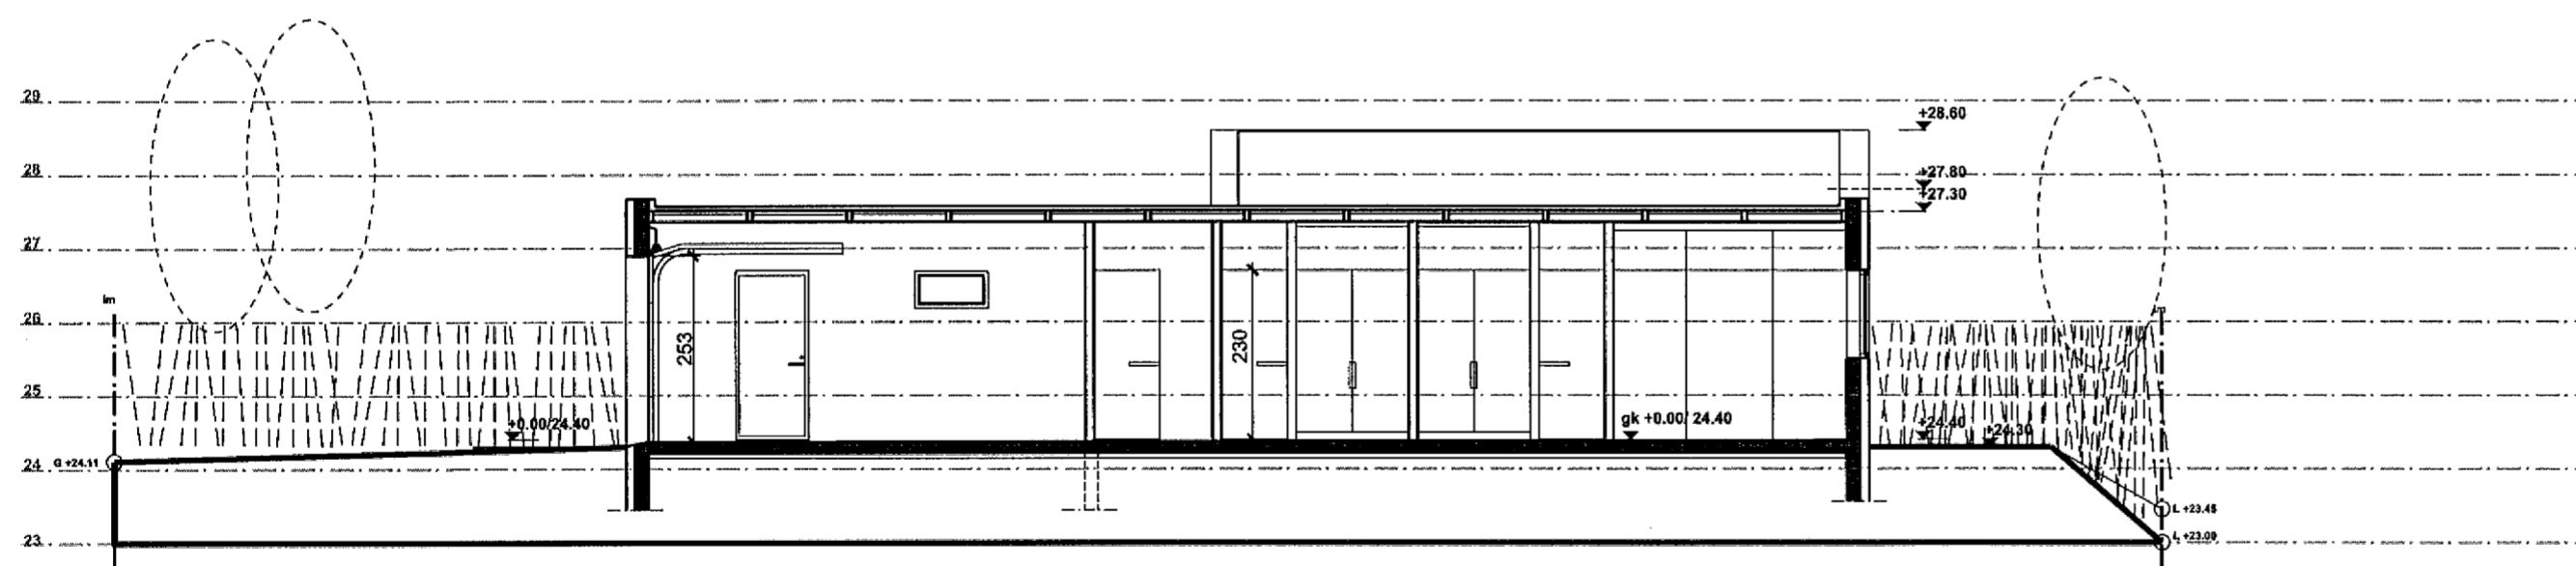

SKURÐMYND A-A

SKURÐMYND B-B

GLITVELLIR 26, 221 HAFNARFJÖRÐUR

MKV: 1:100

SNEIÐMYNDIR A - A OG B - B MKV. 1:100

AÐALUPPDRAÐTUR

1.04

[Signature]
 DAGS. 15.11.2013