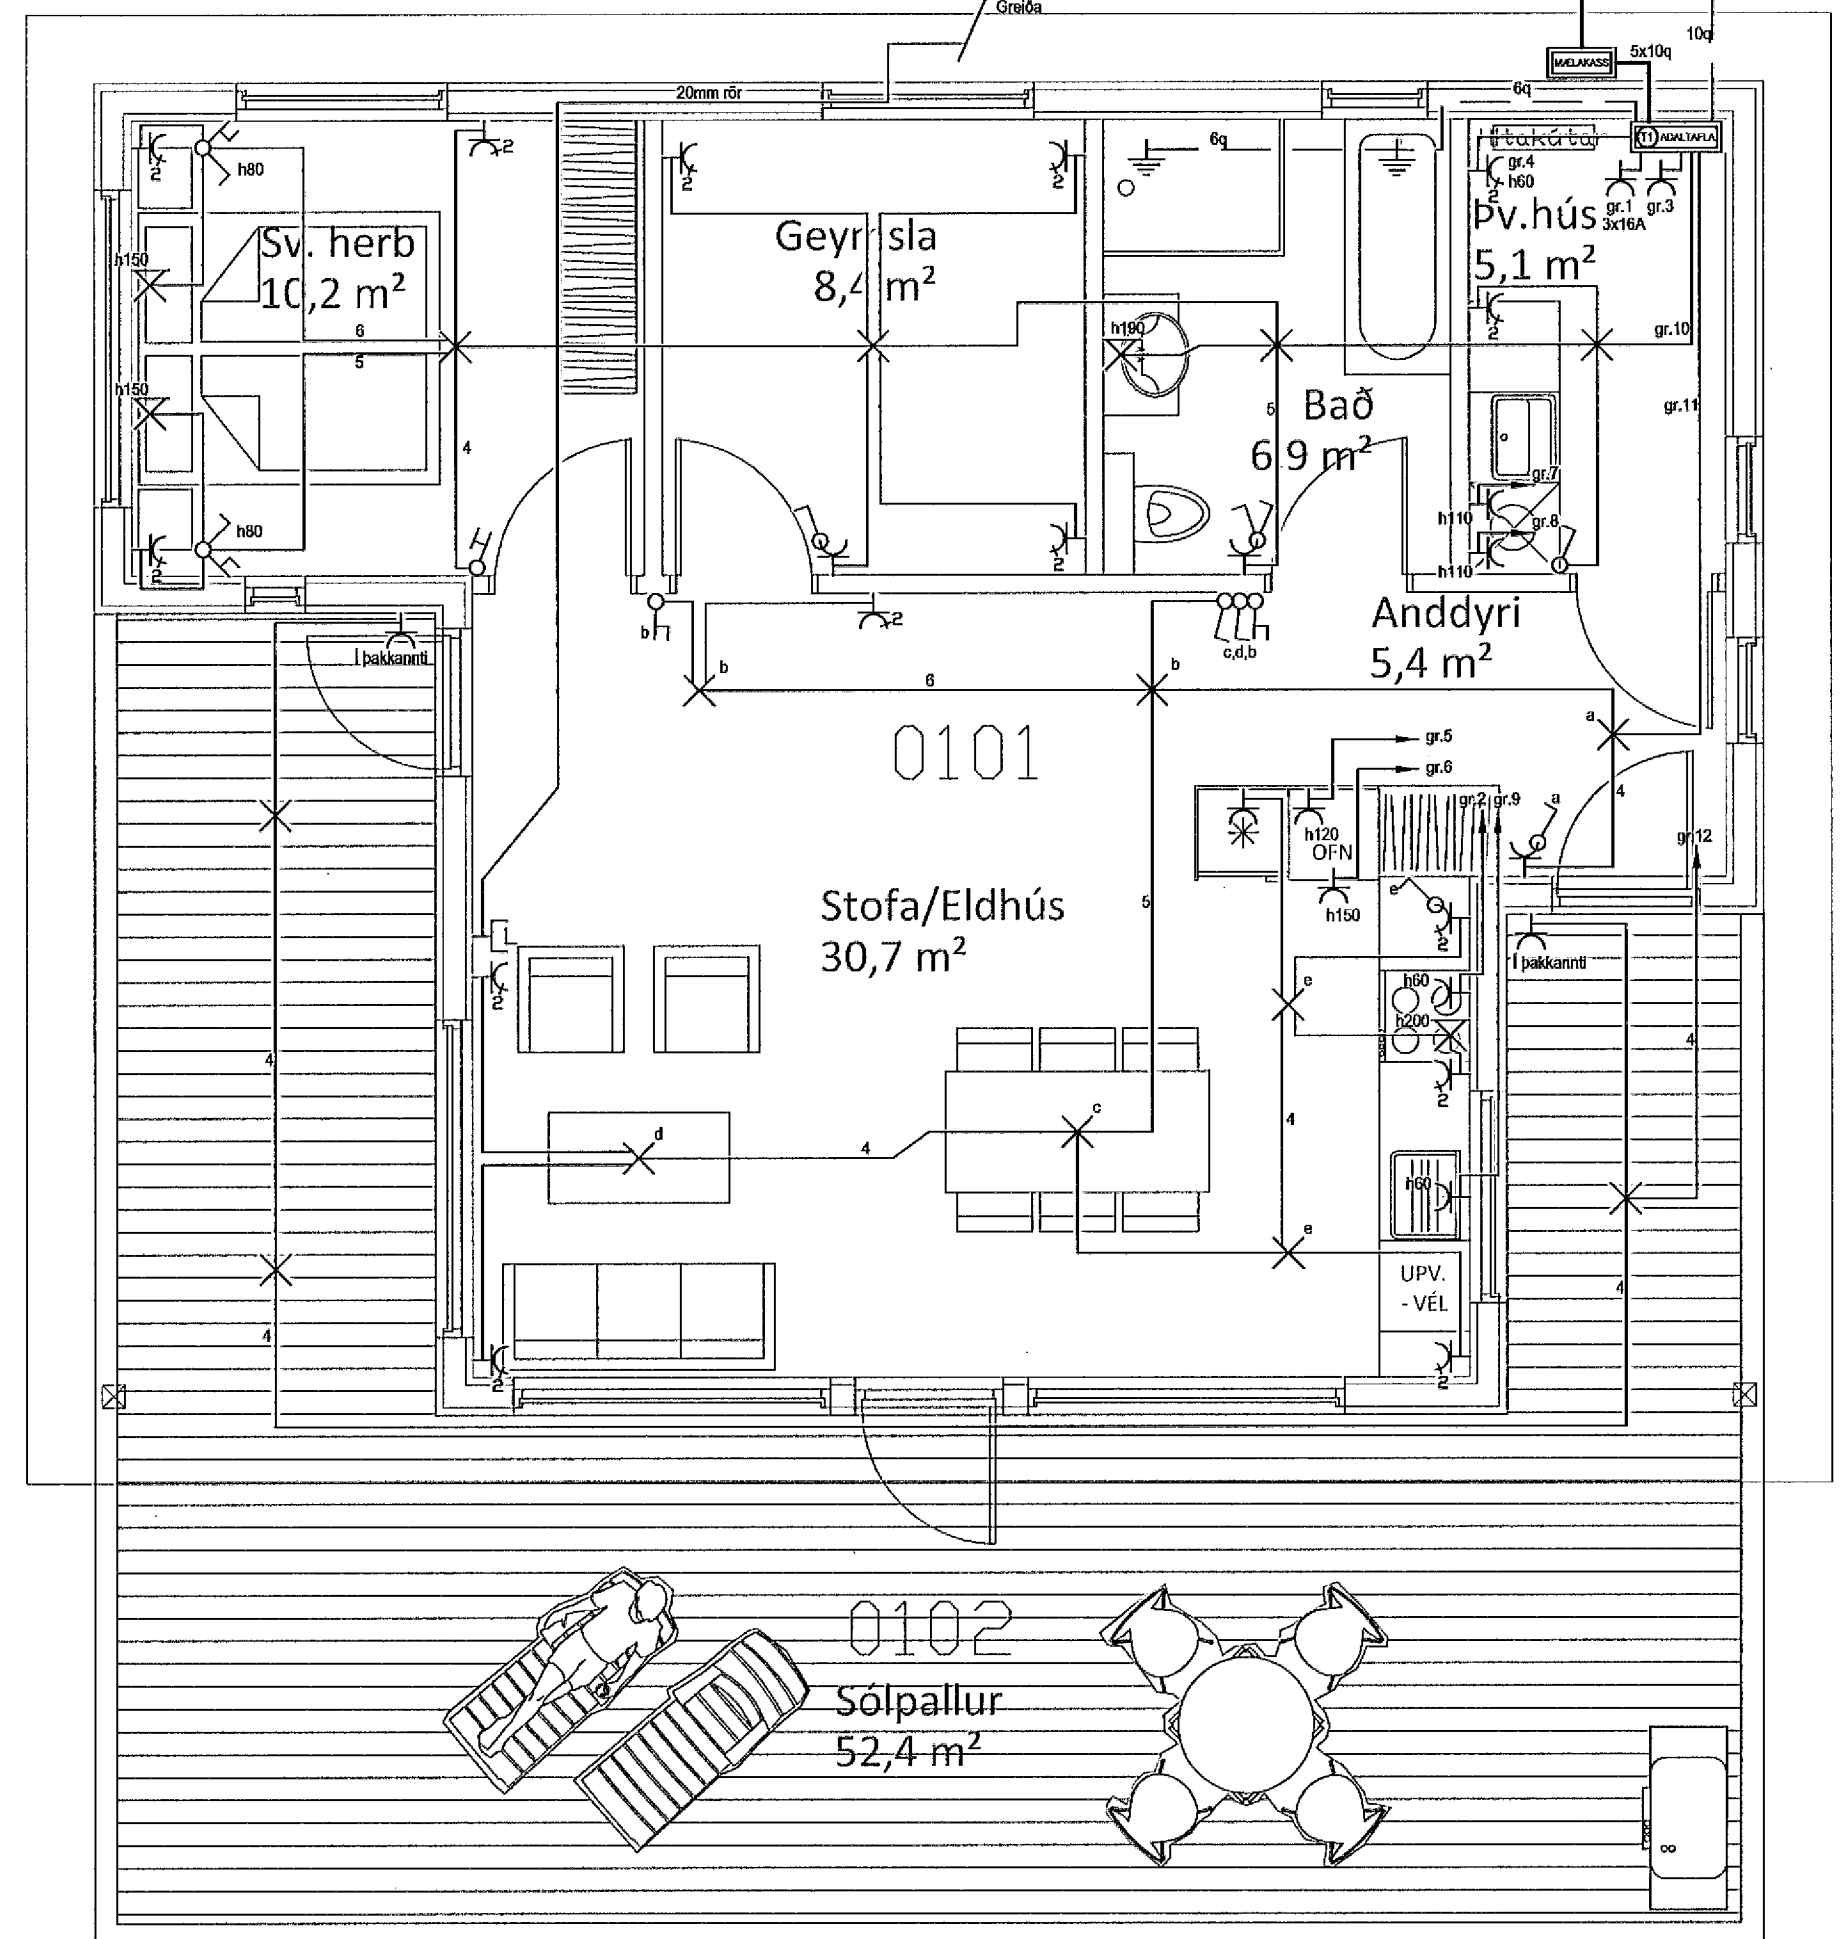

Byggingafulkrúfi Hafnarfjarðar
Móttakið þann
04 DEC 2013

A
102

B
102

A
102

B
102

⚡	Jarðtenging
⚡	Tvöfaldur tengill
⚡	Einfaldur tengill
⚡	Rofi og tengill í sömu hæð (1100 mm)
⚡	Rofi
⚡	Samrofi
⚡	Tvöfaldur rofi
⚡	Krossrofi
⊙	Þrýsti-rofi/dimmer
⚡	Tengill m/næturljósi
⊗	Veggljós
⊗	Loftljós
⊗	Hátalaratengill
⊗	Símatengill
⊗	Loftnetstengill
⊗	Hreyfiskynjari
⊗	Tafla / mælakassi
⊗	Reykskynjari
⊗	Bjalla
⊗	Handboði
⊗	Rör upp á næstu hæð
⊗	Rör niður á næstu hæð
⊗	Rör gegnum hæð
⊗	Halogenljós í lofti
⊗	Halogenljós í lofti
⊗	Halogenljós í vegg