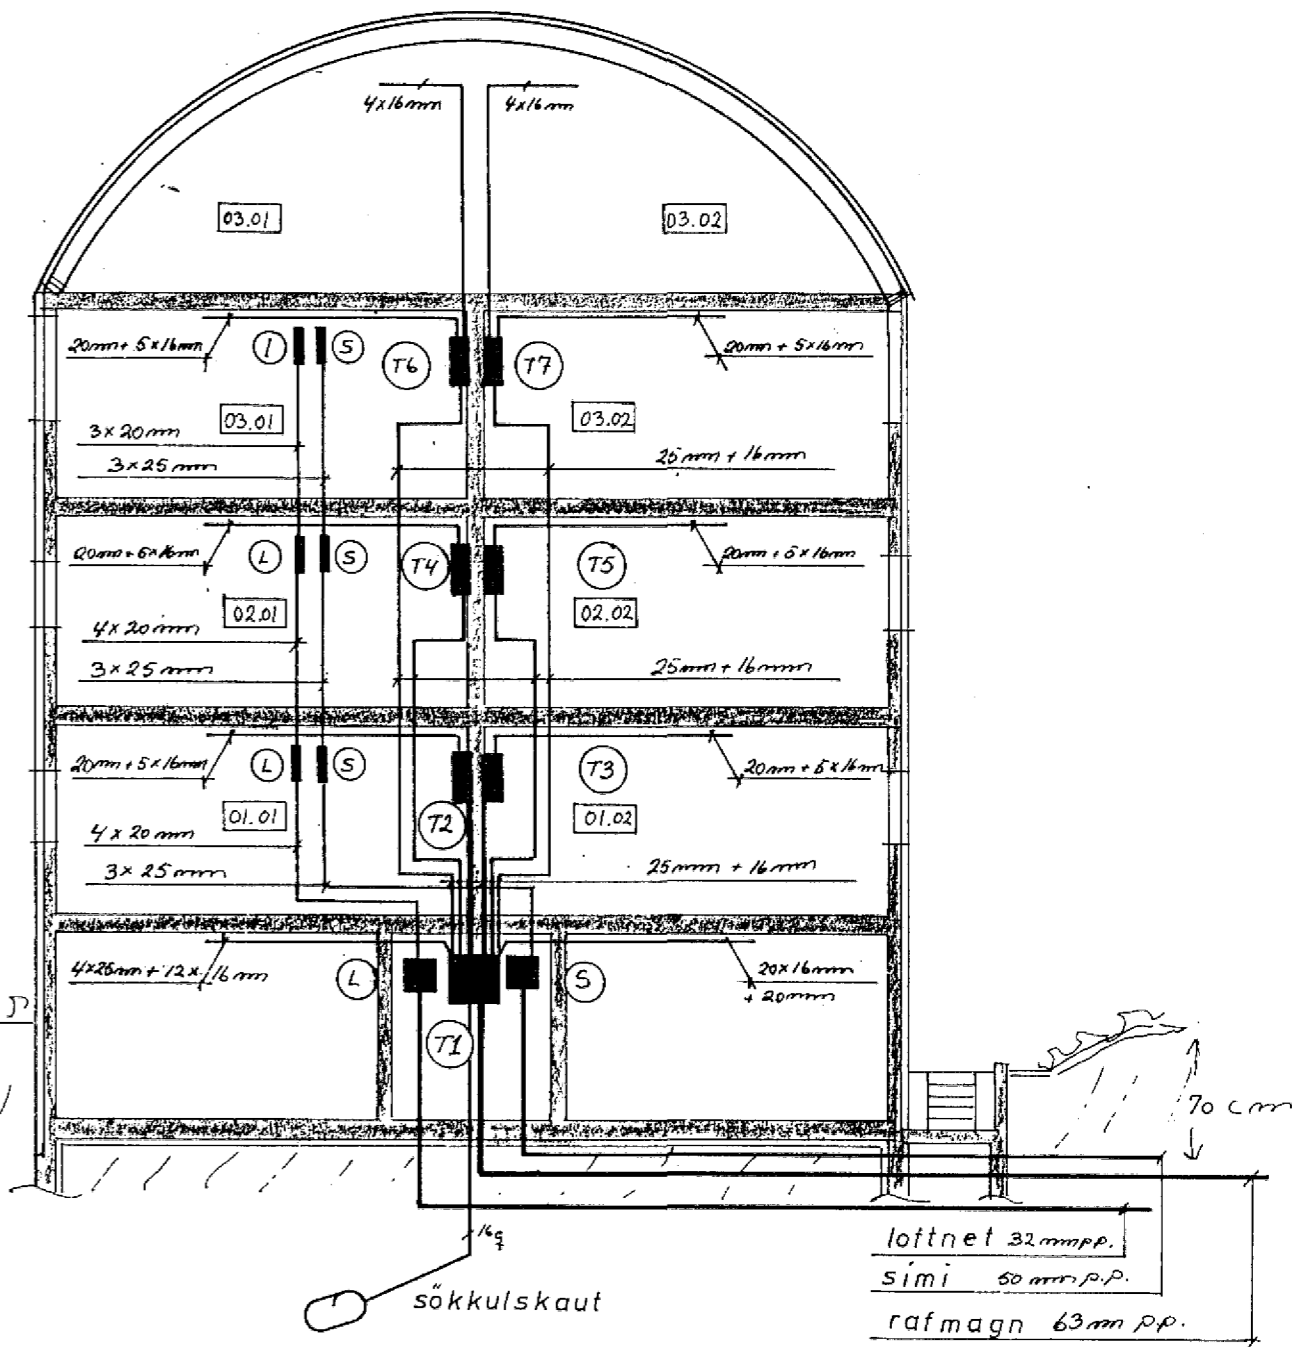

SKURÐUR A - A

SKURÐUR B - B

SKURÐUR C - C

DOFRABERG 11. HAFNARFIRÐI			mál 1:100
RAFLÖGN.			blað 6 af 9
HELGI KR. EIRIKSSON RAFLAGNAHÖNNUN			dags Júní '89
Reykjavík Maí 1989 Helgi Kr. Eiríksson. Refl. s. 688-388 Síðarmála 12.			teikn no 967