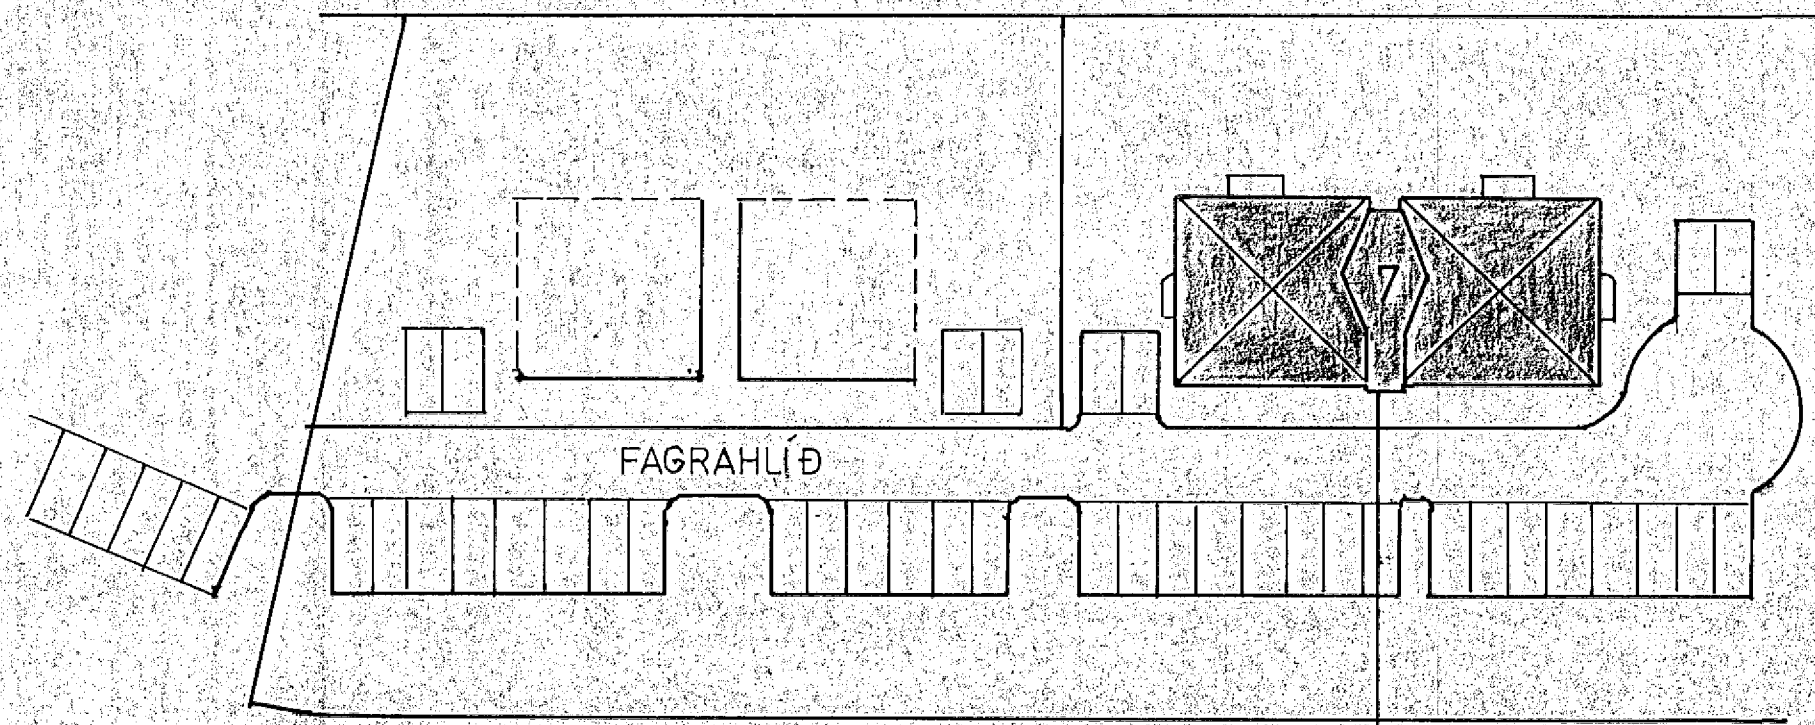

RH 70mm  
 SIMI 50mm  
 LOTNET 40mm 50  
 AUKA 5x25mm

INNTAKSRÖR SÉU 70cm Í JÖRÐ  
 HEIL AÐ LÖÐAMÓRKUM.

SNIÐ

HLÍDABERG

RH 70φ  
 SIMI 50φ  
 LOFTNET 40φ50  
 AUKA 5x25φ

70cm fjórð

AFSTÖÐUMYND

FAGRAHLÍÐ 7 HF	DAGS	NOV93
SNIÐ AFSTÖÐUMYND	BLAÐ	4AF5
	KVARÐI	1:100-500
BJARNI GUÐJÓNSSON, S. 54442	TEIKN	BG