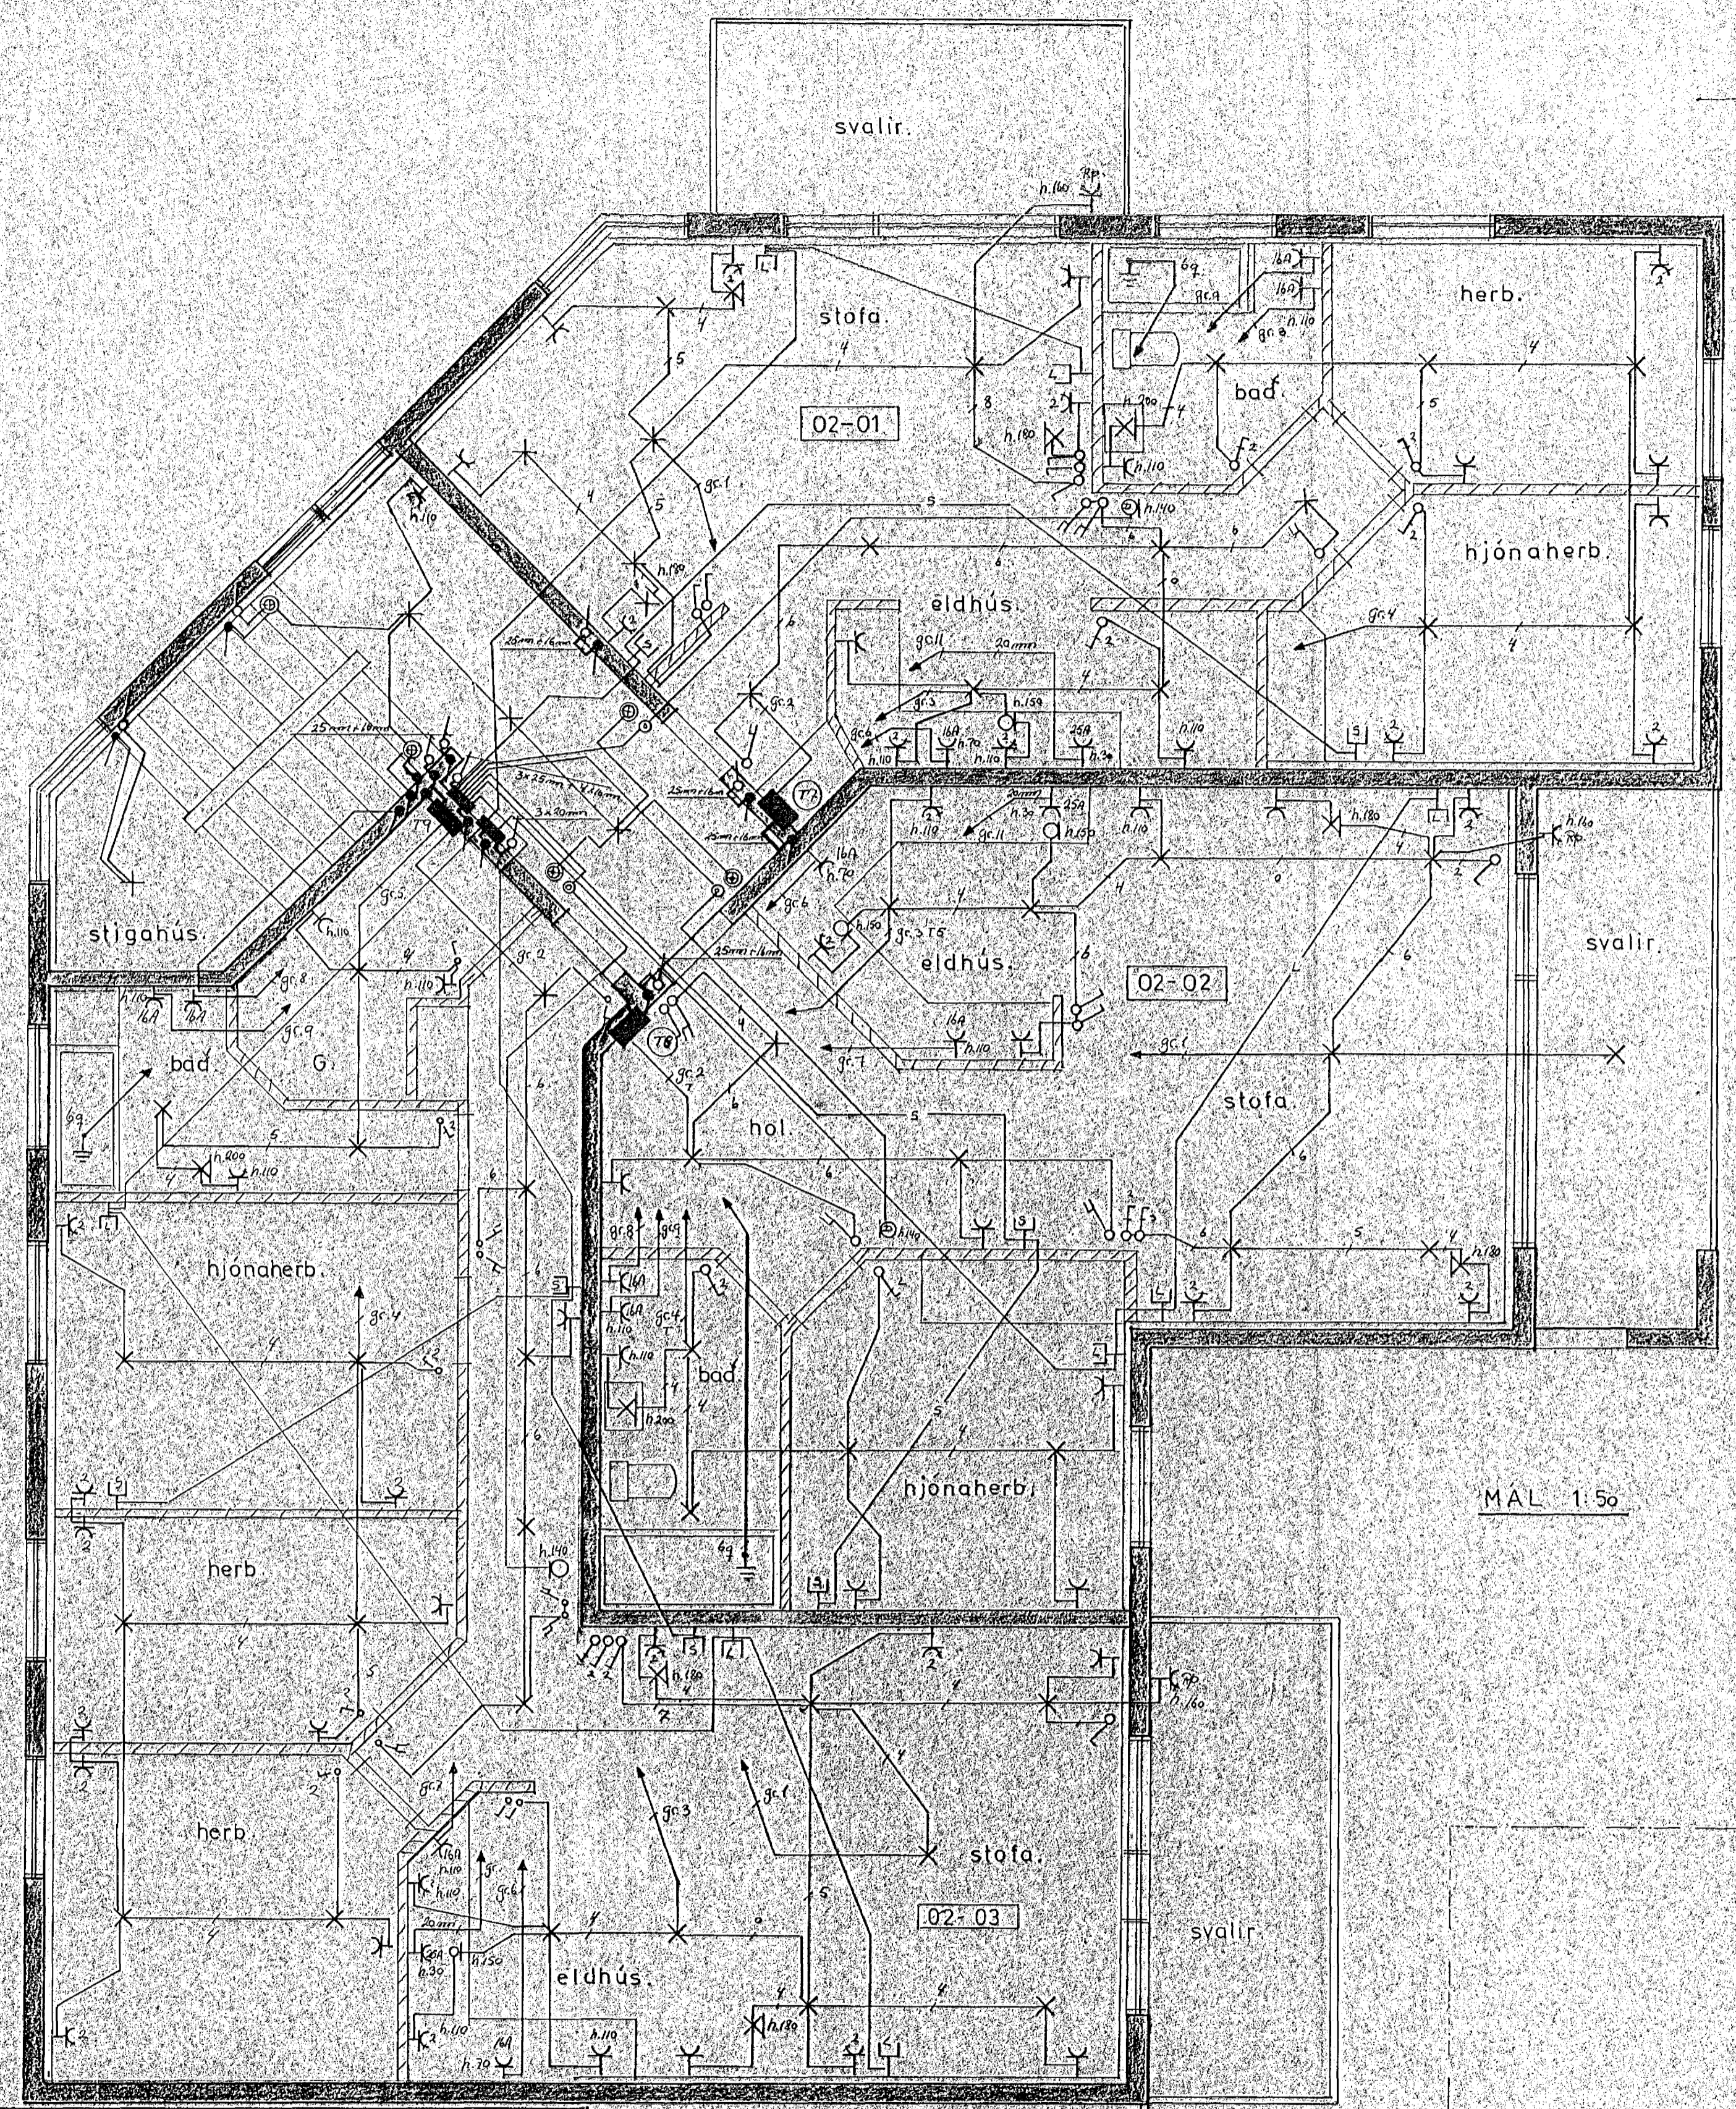

E

MAL 1:50

lykilmynd

Úr Gildi

LÆKJARGATA 34, Hafnarfirdi.			mál 1:50 blaðstaf 31 dags 11/11 '89 teikn no 1015
<b>RAFLÓGN.</b> HELGI KR. EIRIKSSON · RAFLAGNAHÖNNUN Reykjavík, Maí 1989 Skrifstofa: S. 600-388, Síðumúli 2.			