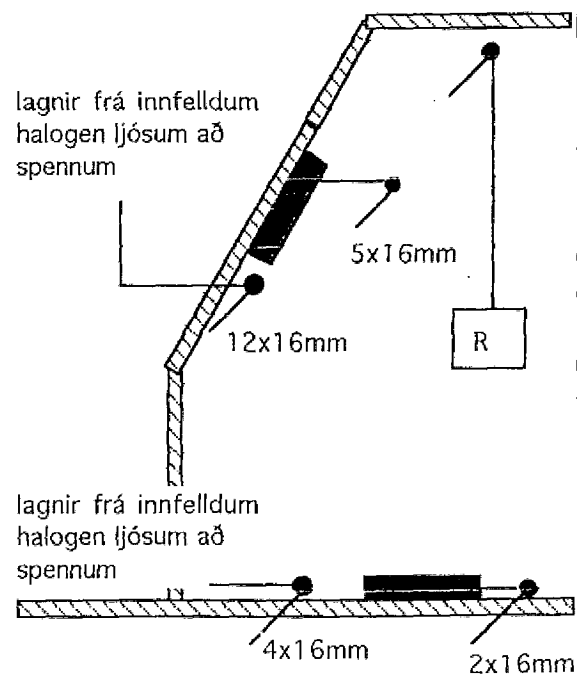

Háaloft yfir baðherbergi

Kjarnaspennar og töflur fyrir dimma staðsettar á háalofti

inntök samþykkt 29/10 1998
 f. b. RAUFVILU HAFNARFJARDAR
 Birgir Dagbjörnsdóttir

HÚSVEITA TENGIST Á FASA 7

Teikningu breytt í okt. 1998
 Þorvaldur Friðþjófsson

Tinnuberg 12 Sérlysing.
 Teiknari Jónas Stefánsson.
 MKV 1:50 Teikn júní 1994.

T. 3189