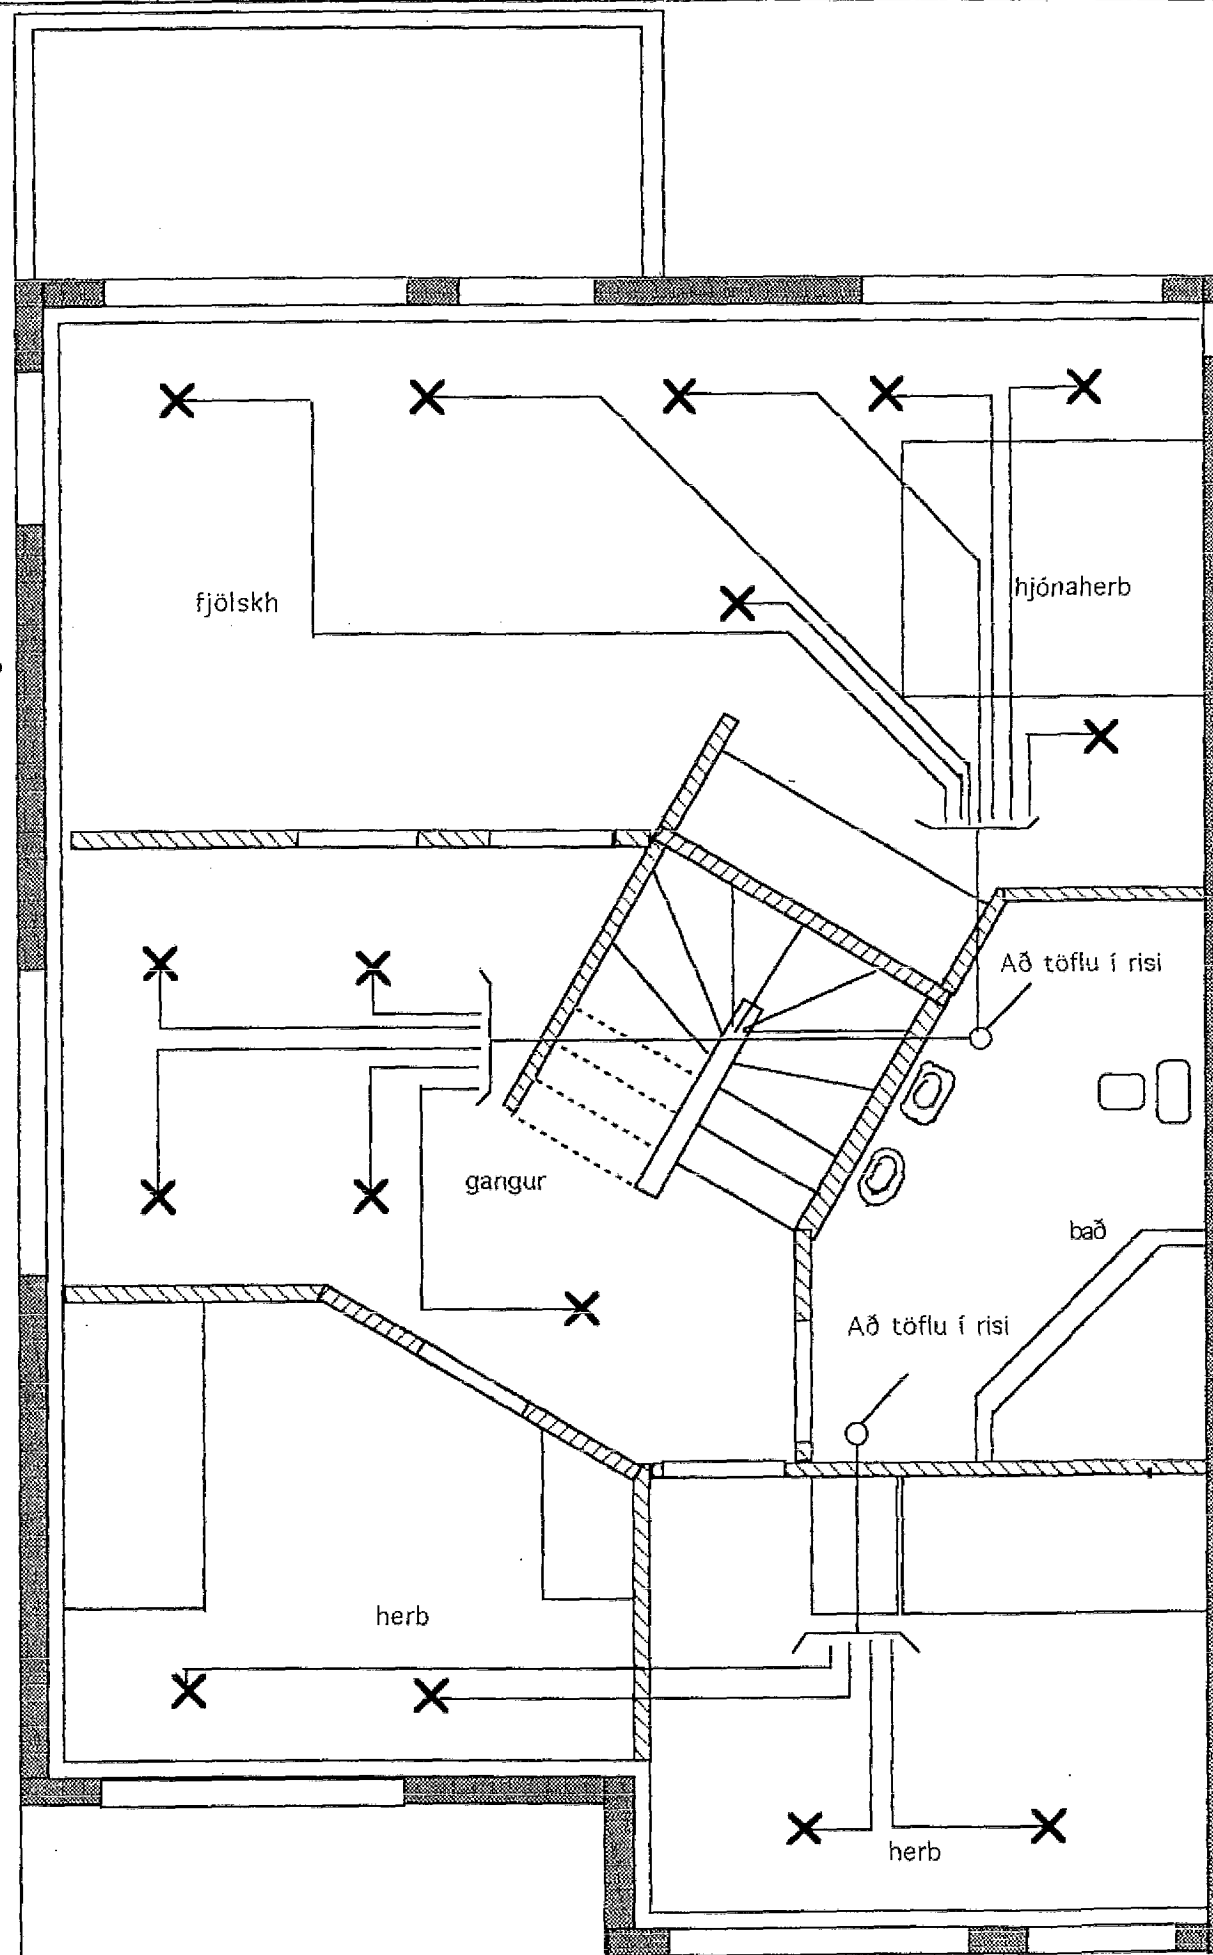

Háaloft yfir baðherbergi

Kjarnaspennar og töflur fyrir dimma staðsettar á háalofti

inntök samþykkt 29/10 1998
 f. b. RAUFVILU HAFNARFJARDAR
 Birgir Dagbjörnsdóttir

HÚSVEITA TENGIST Á FASA 7

Teikningu breytt í okt. 1998
 Þorvaldur Friðþjófsson

Tinnuberg 12 Sérlysing.
 Teiknari Jónas Stefánsson.
 MKV 1:50 Teikn júní 1994.

T. 3189