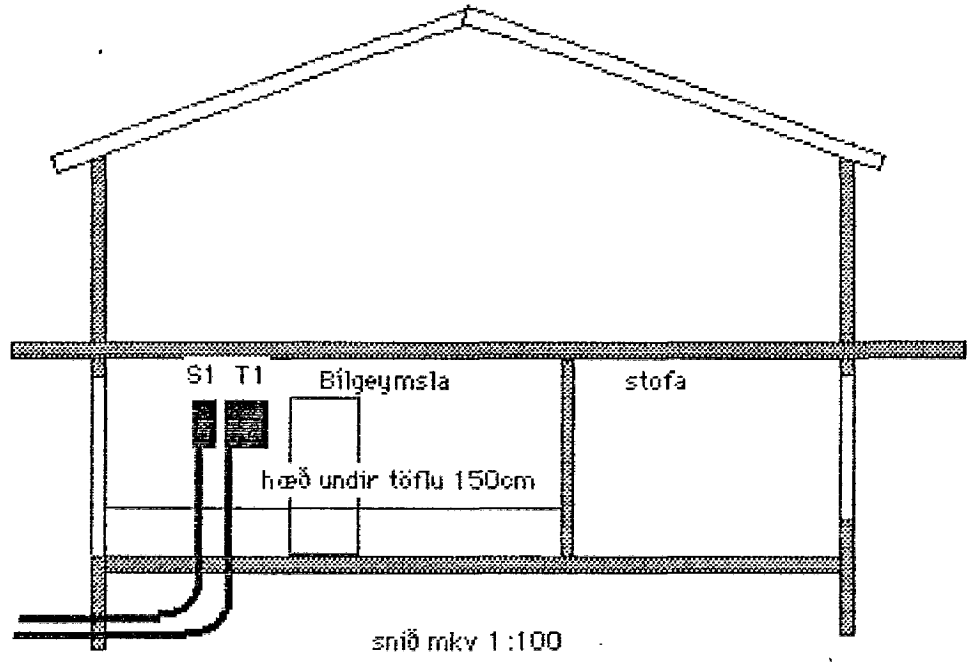

3x50mm út fyrir lóðsmörk 8,5 metrar

Hæð rofa 105 tenglar 20cm rofar og tenglar saman 105cm rofar og tenglar í bílgeymslu 110
 Tenglar eldhús,þvottah 105 eldavélatengill 35cm.
 Rofar við hjónarúm 65cm
 Veggjós eldhúsi 150cm veggjós fjölskherb 210cm veggjós úti 210 og tengill úti 185cm
 Vír 1,5q nema annars sé getið mólmstraumur rofa og tengla 10A nema annars sé getið.