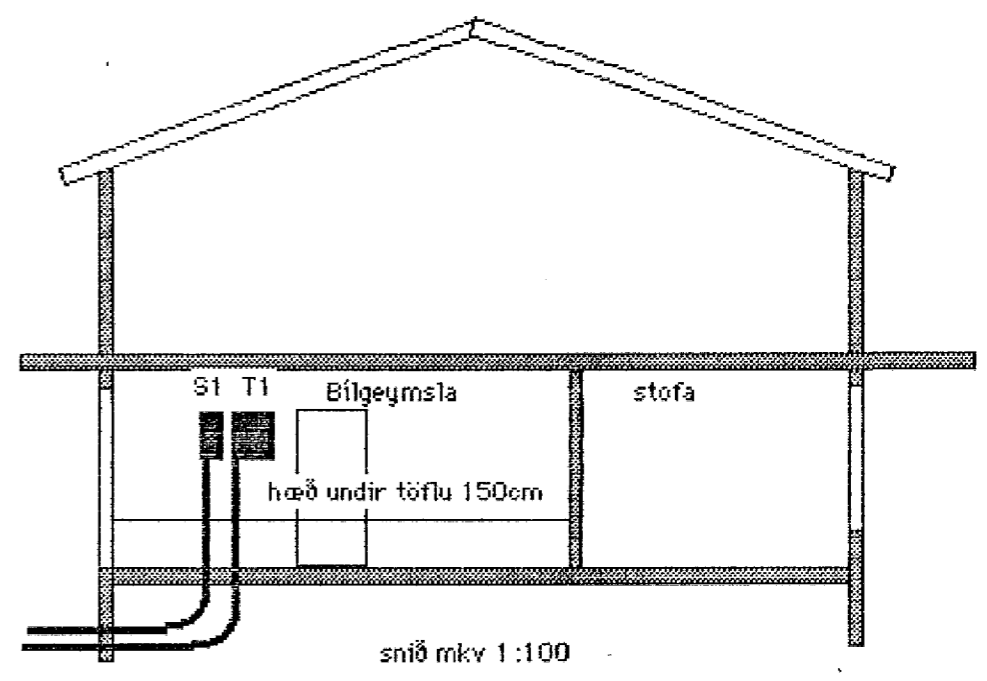

3x50mm út fyrir lóðamörk 8,5 metrar

Hæð rofa 105 tenglar 20cm rofar og tenglar saman 105cm rofar og tenglar í bílgeymslu 110  
 Tenglar eldhús,þvottah 105 eldavélatengill 35cm.  
 Rofar við hjónarúm 65cm  
 Veggjós eldhúsi 150cm veggjós fjölskherb 210cm veggjós úti 210 og tengill úti 185cm  
 Vír 1,5q nema annars sé getið mólmastráumur rofa og tengla 10A nema annars sé getið.