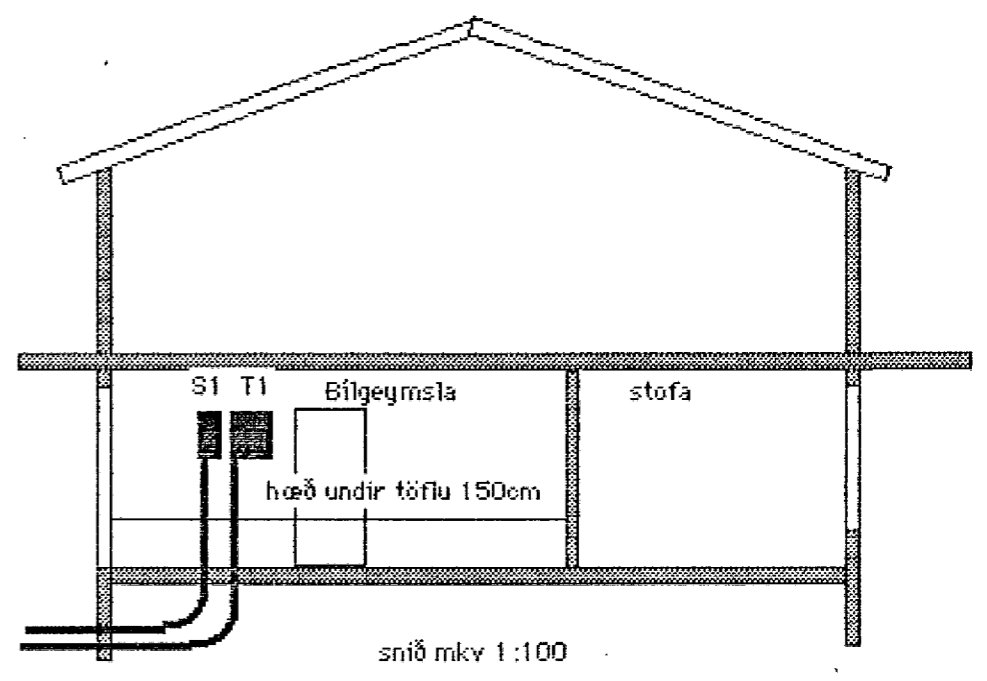

3x50mm út fyrir lóðamörk 8,5 metrar

Hæð rofa 105 tenglar 20cm rofar og tenglar saman 105cm rofar og tenglar í bílgeymslu 110
 Tenglar eldhús,þvottah 105 eldavélatengill 35cm.
 Rofar við hjónarúm 65cm
 Veggjós eldhúsi 150cm veggjós fjölskherb 210cm veggjós úti 210 og tengill úti 185cm
 Vír 1,5q nema annars sé getið mólmastráumur rofa og tengla 10A nema annars sé getið.

Vörðuberg Tinnuberg
 Töflur,skýringar,sníð.
 Teiknari Jónas Stefánsson.
 Teikn Júní 1994.