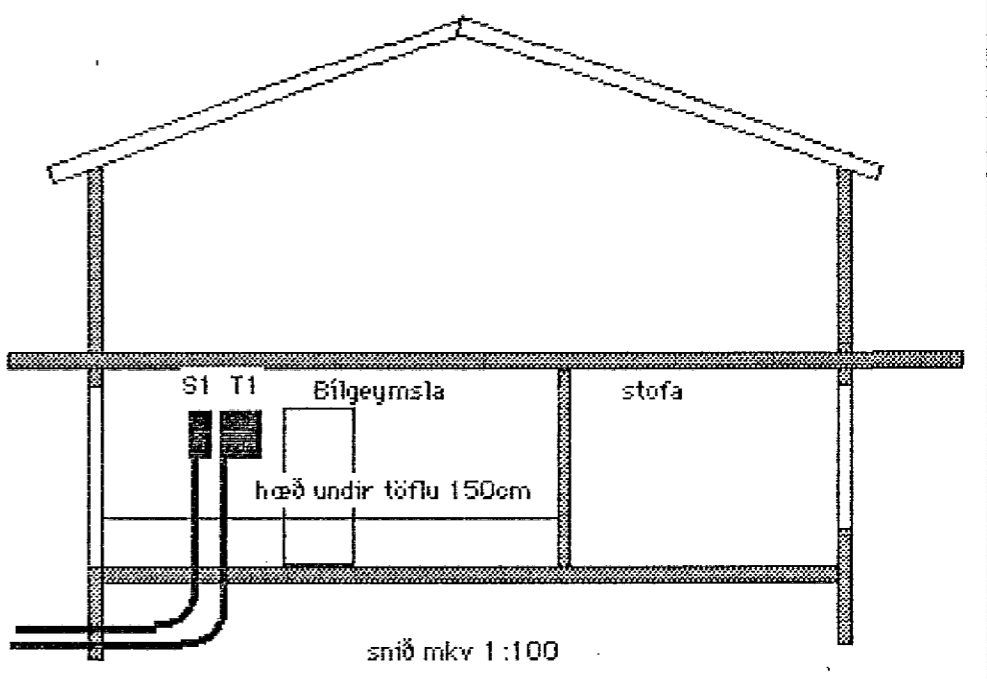

3x50mm út fyrir lóðar-
mörk 8,5 metrar

Hæð rofa 105 tenglar 20cm rofar og tenglar saman 105cm rofar og tenglar í bílgeymslu 110
Tenglar eldhús,þvottah 105 eldavélatengill 35cm.
Rofar við hjónarúm 65cm
Veggjós eldhúsi 150cm veggjós fjölskherb 210cm veggjós úti 210 og tengill úti 185cm
Vír 1,5q nema annars sé getið málmstraumur rofa og tengla 10A nema annars sé getið.