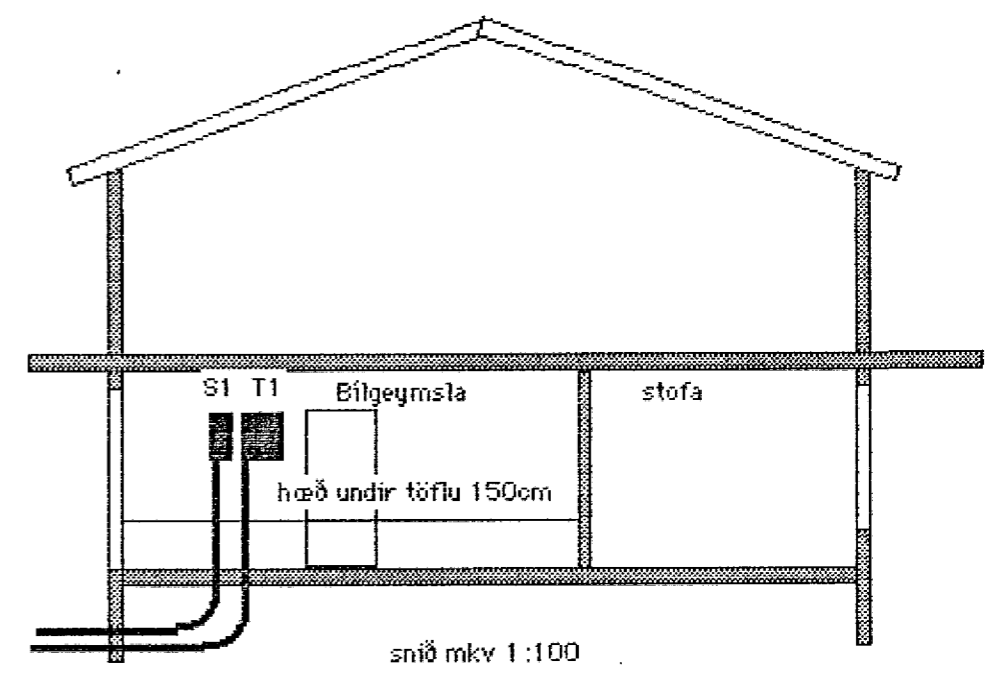

3x50mm út fyrir 16ða-mörk 8,5 metrar

Hæð rofa 105 tenglar 20cm rofar og tenglar saman 105cm rofar og tenglar í bílgeymslu 110
 Tenglar eldhús,þvottah 105 eldavélatengill 35cm.
 Refar við hjónarúm 65cm
 Veggjós eldhúsi 150cm veggjós fjölskherb 210cm veggjós úti 210 og tengill úti 185cm
 Vír 1,5q nema annars sé getið málstraumur rofa og tengla 10A nema annars sé getið.