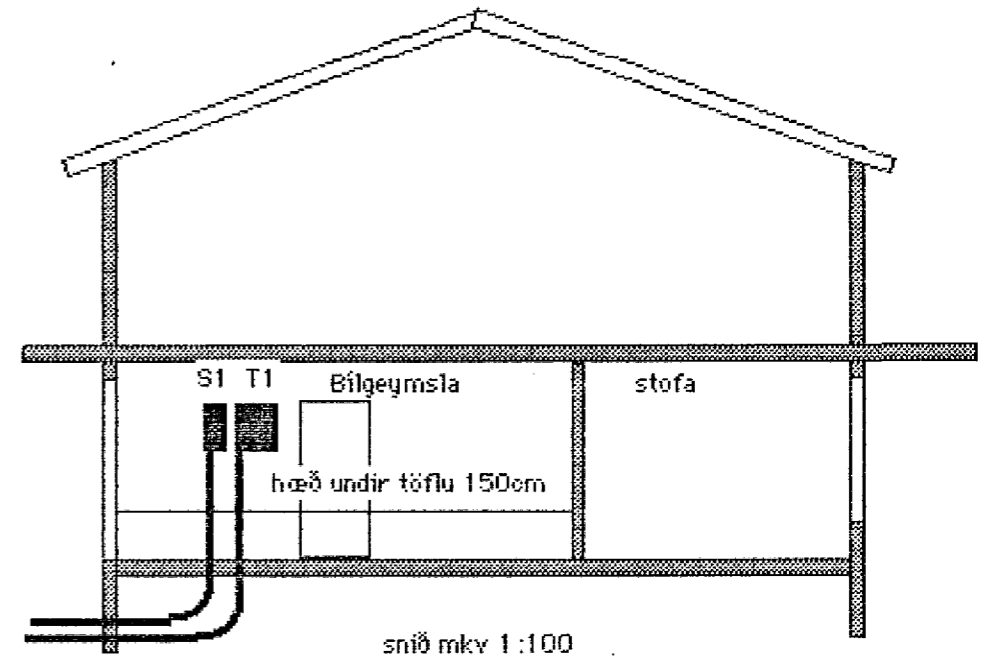

3x50mm út fyrir lóða-  
mörk 8,5 metrar

Hæð rofa 105 tenglar 20cm rofar og tenglar saman 105cm rofar og tenglar í bílgeymslu 110  
 Tenglar eldhús,þvottah 105 eldavélatengill 35cm.  
 Rofar við hjónarúm 65cm  
 Veggjós eldhúsi 150cm veggjós fjölskherb 210cm veggjós úti 210 og tengill úti 185cm  
 Vír 1,5q nema annars sé getið málstraumur rofa og tengla 10A nema annars sé getið.

Vörðuberg Tinnuberg  
 Töflur,skýringar,sníð.  
 Teiknari Jónas Stefánsson.  
 Teikn Júní 1994.