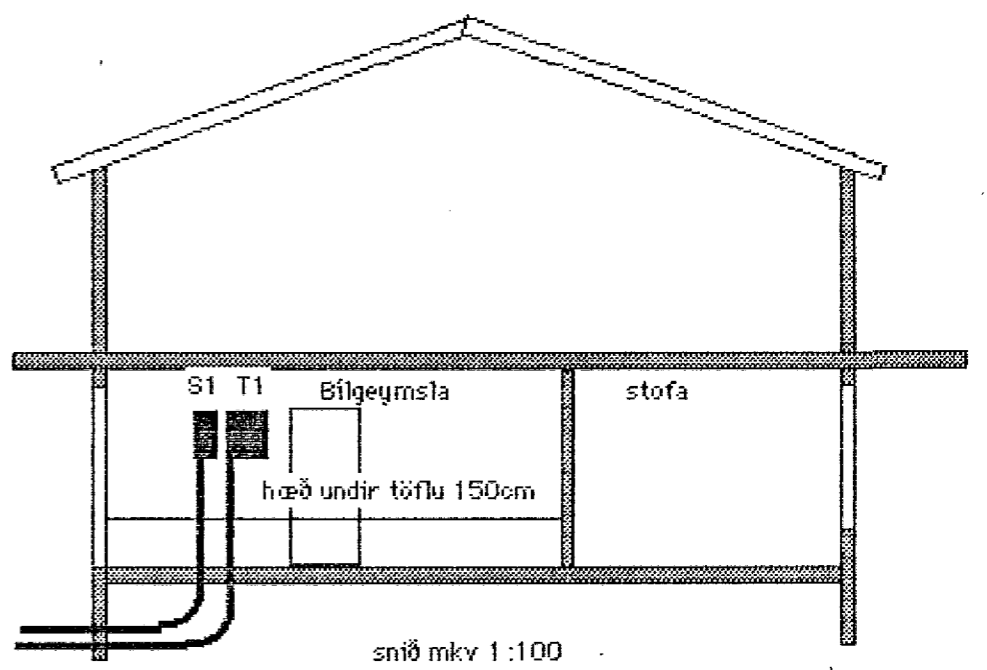

3x50mm út fyrir lóðar-  
mörk 8,5 metrar

Hæð rofa 105 tenglar 20cm rofar og tenglar saman 105cm rofar og tenglar í bílgeymslu 110  
 Tenglar eldhús, þvottah 105 eldavélatengill 35cm.  
 Rofar við hjónarúm 65cm  
 Veggjós eldhúsi 150cm veggjós fjölskherb 210cm veggjós úti 210 og tengill úti 185cm  
 Vír 1,5q nema annars sé getið málmstraumur rofa og tengla 10A nema annars sé getið.