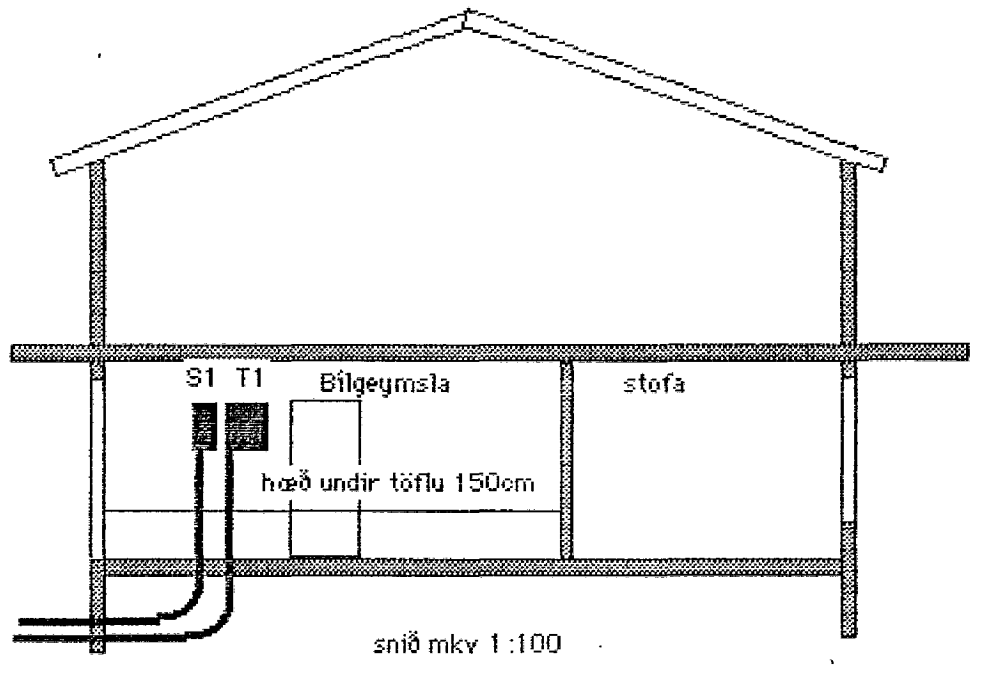

3x50mm út fyrir lóðamörk 8,5 metrar

Hæð rofa 105 tenglar 20cm rofar og tenglar saman 105cm rofar og tenglar í bílgeymslu 110
 Tenglar eldhús, þvottah 105 eldavélatengill 35cm.
 Rofar við hjónarúm 65cm
 Veggjós eldhúsi 150cm veggjós fjölskherb 210cm veggjós úti 210 og tengill úti 185cm
 Vir 1,5q nema annars sé getið mólmstraumur rofa og tengla 10A nema annars sé getið.