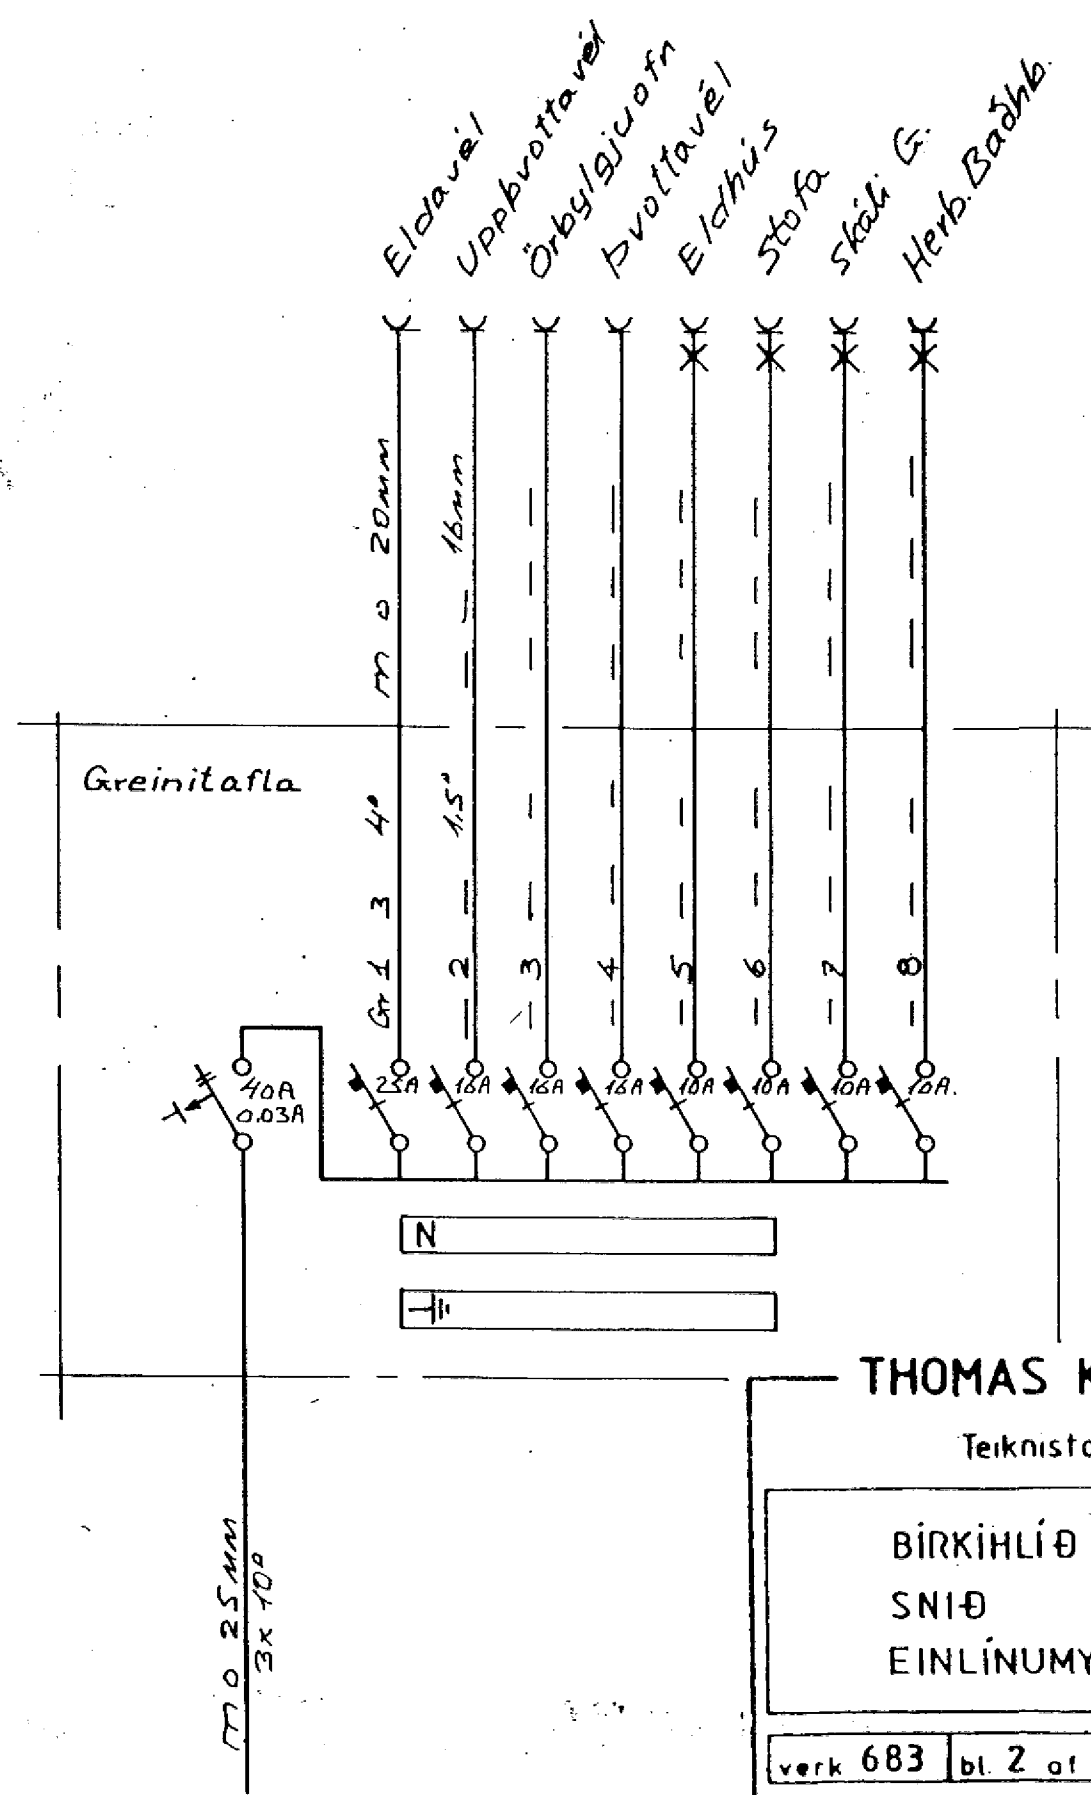

63mm pl.p.f. rafmáttak  
 25mm pl.p. auk  
 50mm pl.p.f. símautak  
 2x25mm pl.p.f. smáspennu  
 Röt fyrir loftnet skul vera 50mm.

Sníð um inntak

THOMAS KAABER RAFIDNFRÆÐINGUR

Teiknistofa Skótavordustig 3 Sími 21266

BIRKIHLÍÐ 2A  
 SNIÐ  
 EINLÍNUMYND

verk 683 bl. 2 of 5 m. 1:100 d. JAN. '93 t. T.K.

breytt somp. Thomas Kaaber