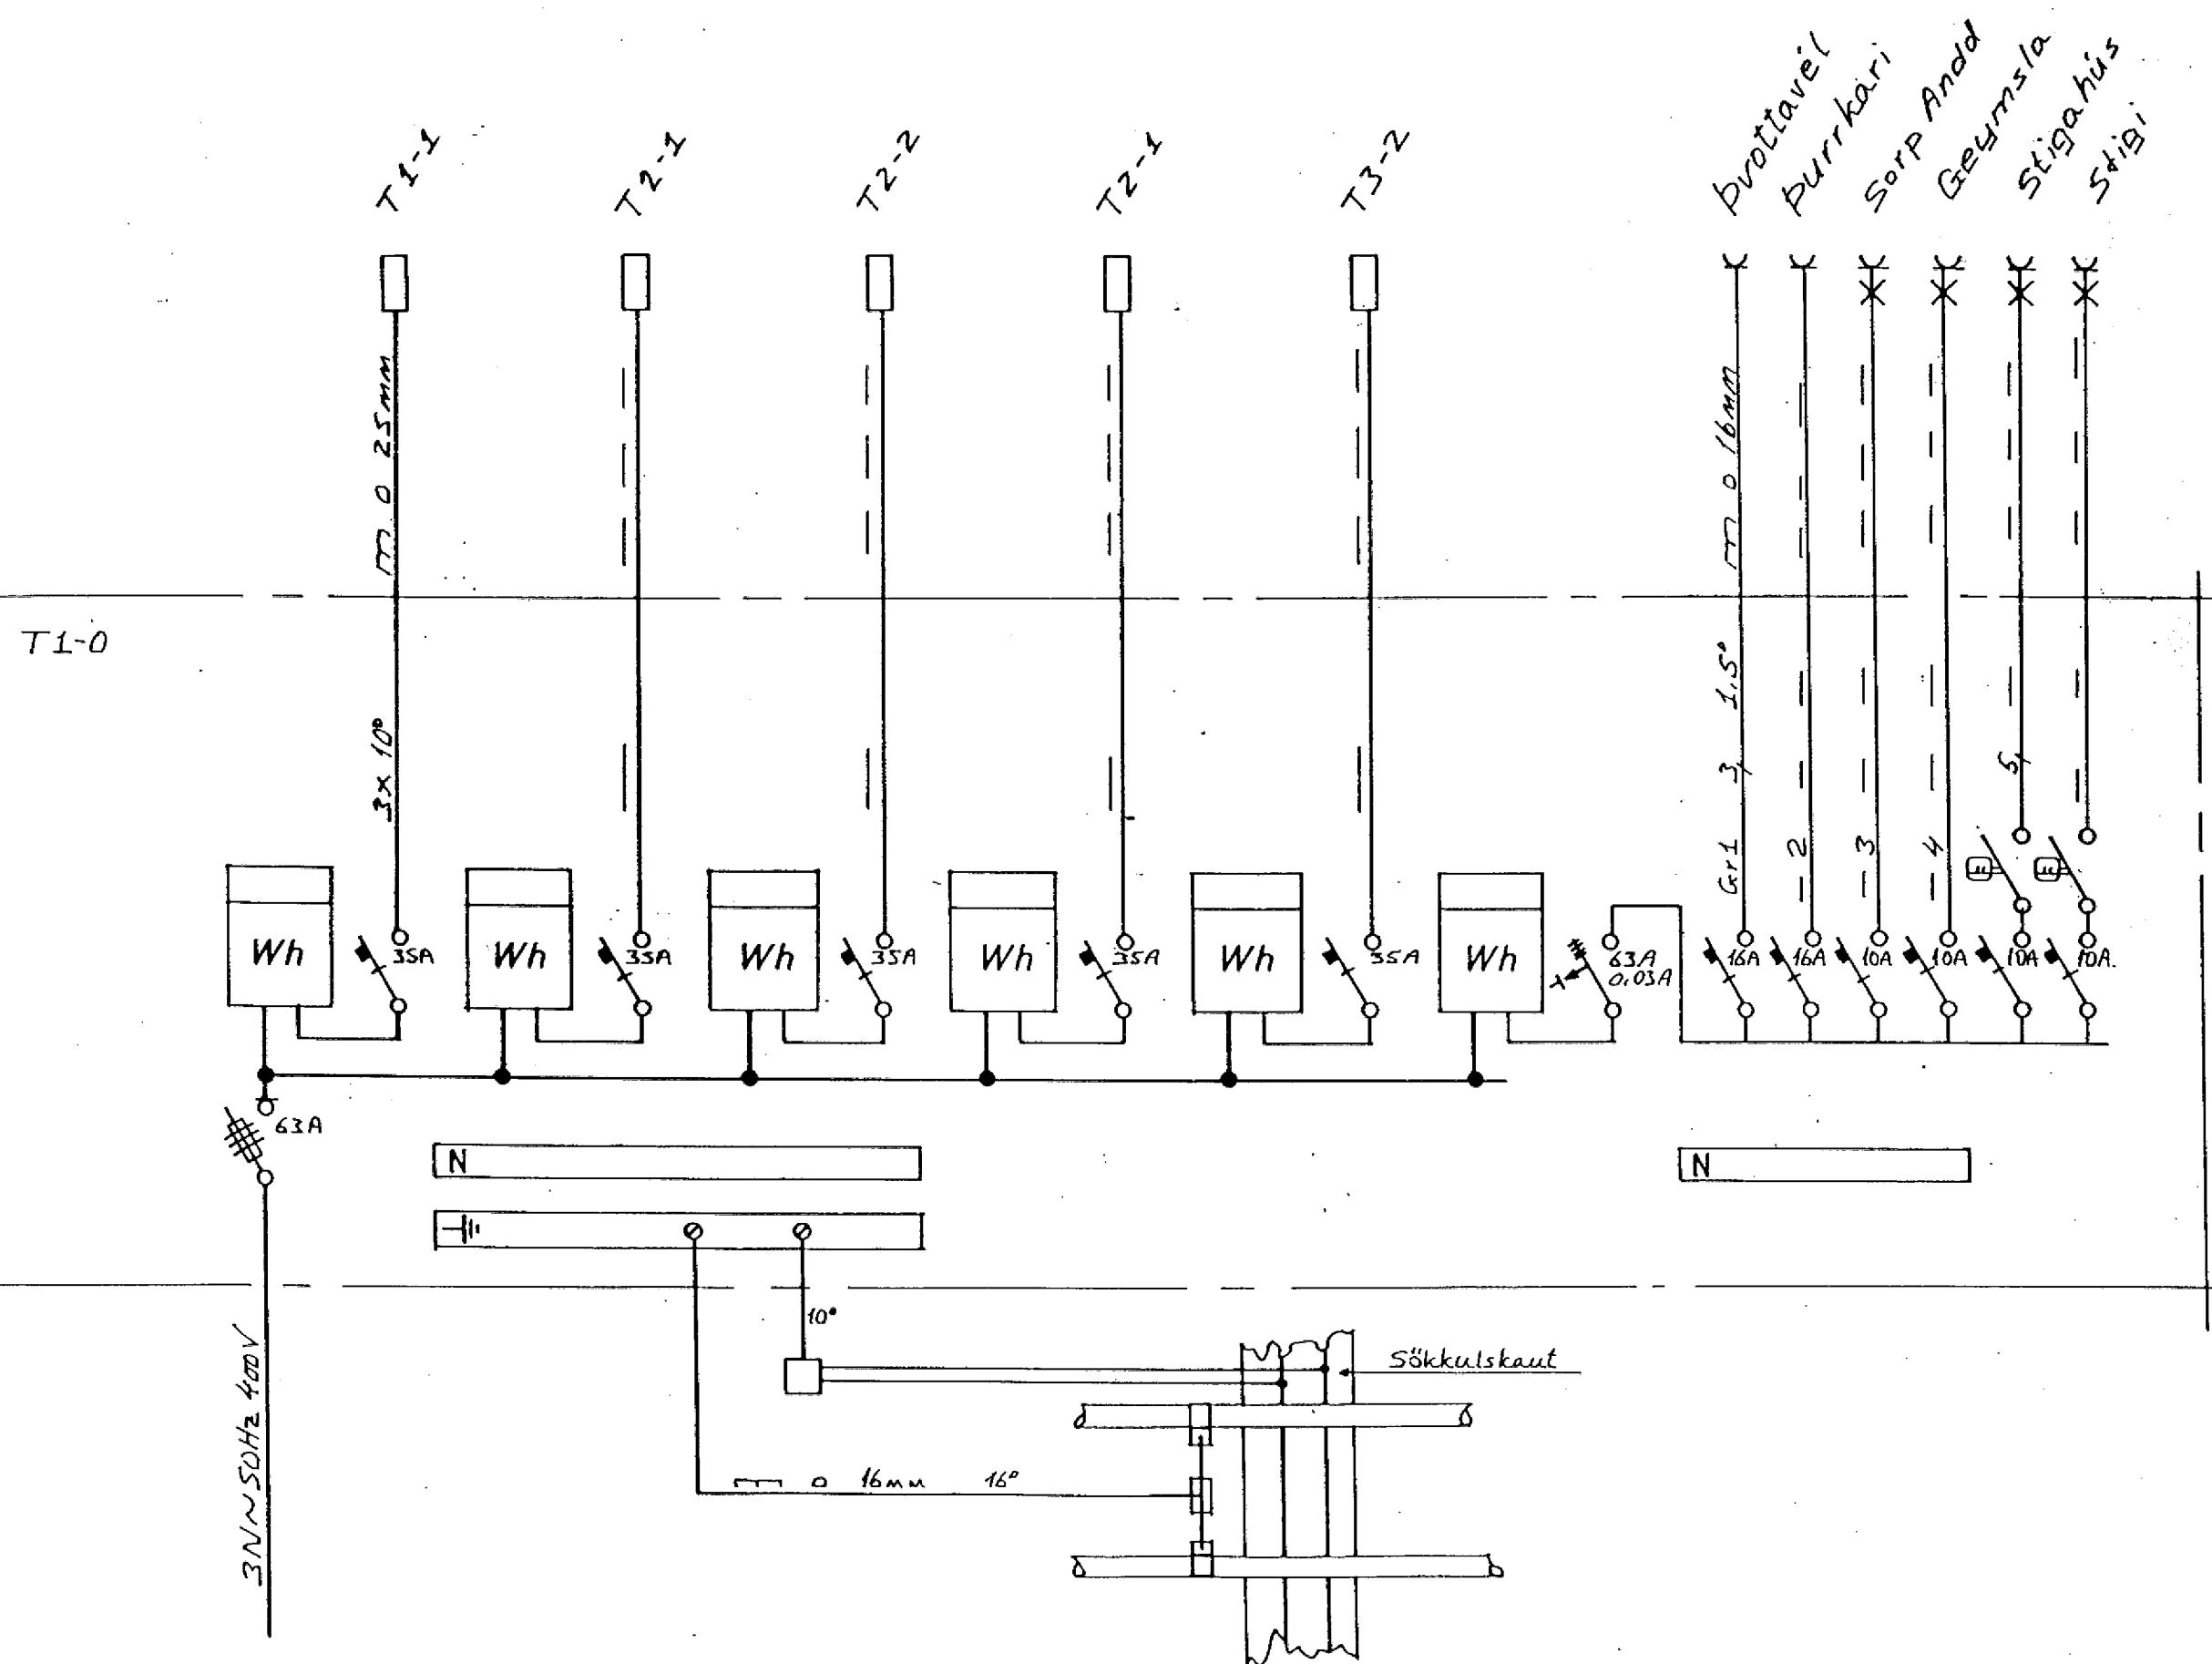

63mm pl.p.f. rafmáttak  
 25mm pl.p. auk  
 50mm pl.p.f. símautak  
 2x25mm pl.p.f. smáspennu  
 Röt fyrir loftnet skul vera 50mm.

Sníð um inntak

THOMAS KAABER RAFIDNFRÆÐINGUR

Teiknistofa Skótavordustig 3 Sími 21266

BIRKIHLÍÐ 2A  
 SNIÐ  
 EINLÍNUMYND

verk 683 bl. 2 of 5 m. 1:100 d. JAN. '93 t. T.K.

breytt somp. Thomas Kaaber