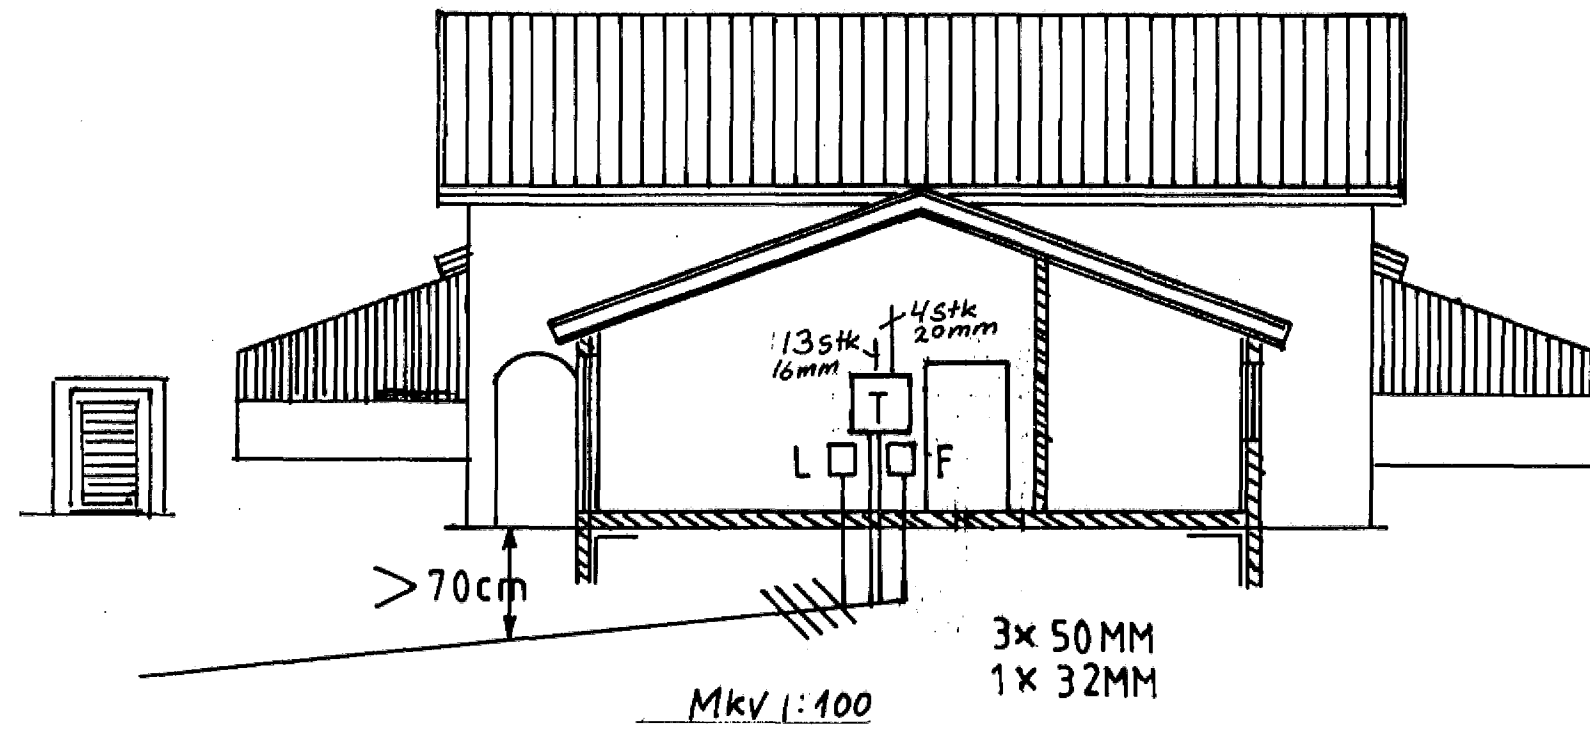

MKV. 1:50

Dags: ágúst 93	Raflagnateikning
Teikn: G.I	Furuhlíð 7 Hafnarfirði
S: 54968	Efri hæð, snið við töflur,
	Afstöðumynd.