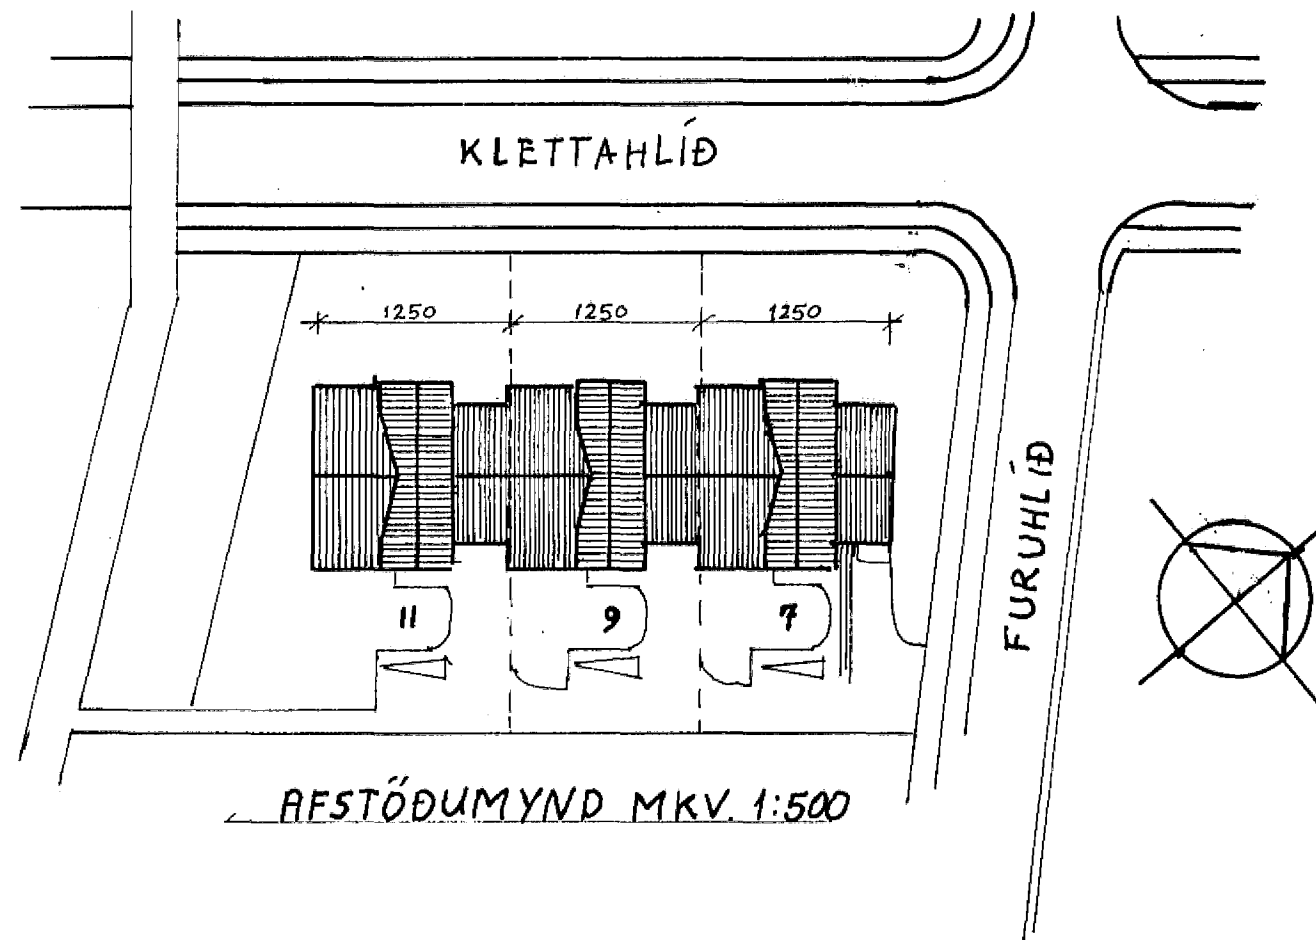

MKV. 1:50

Dags: ágúst 93	Raflagnateikning
Teikn: G.I	Furuhlíð 7 Hafnarfirði
S: 54968	Efri hæð, snið við töflur,
	Afstöðumynd.