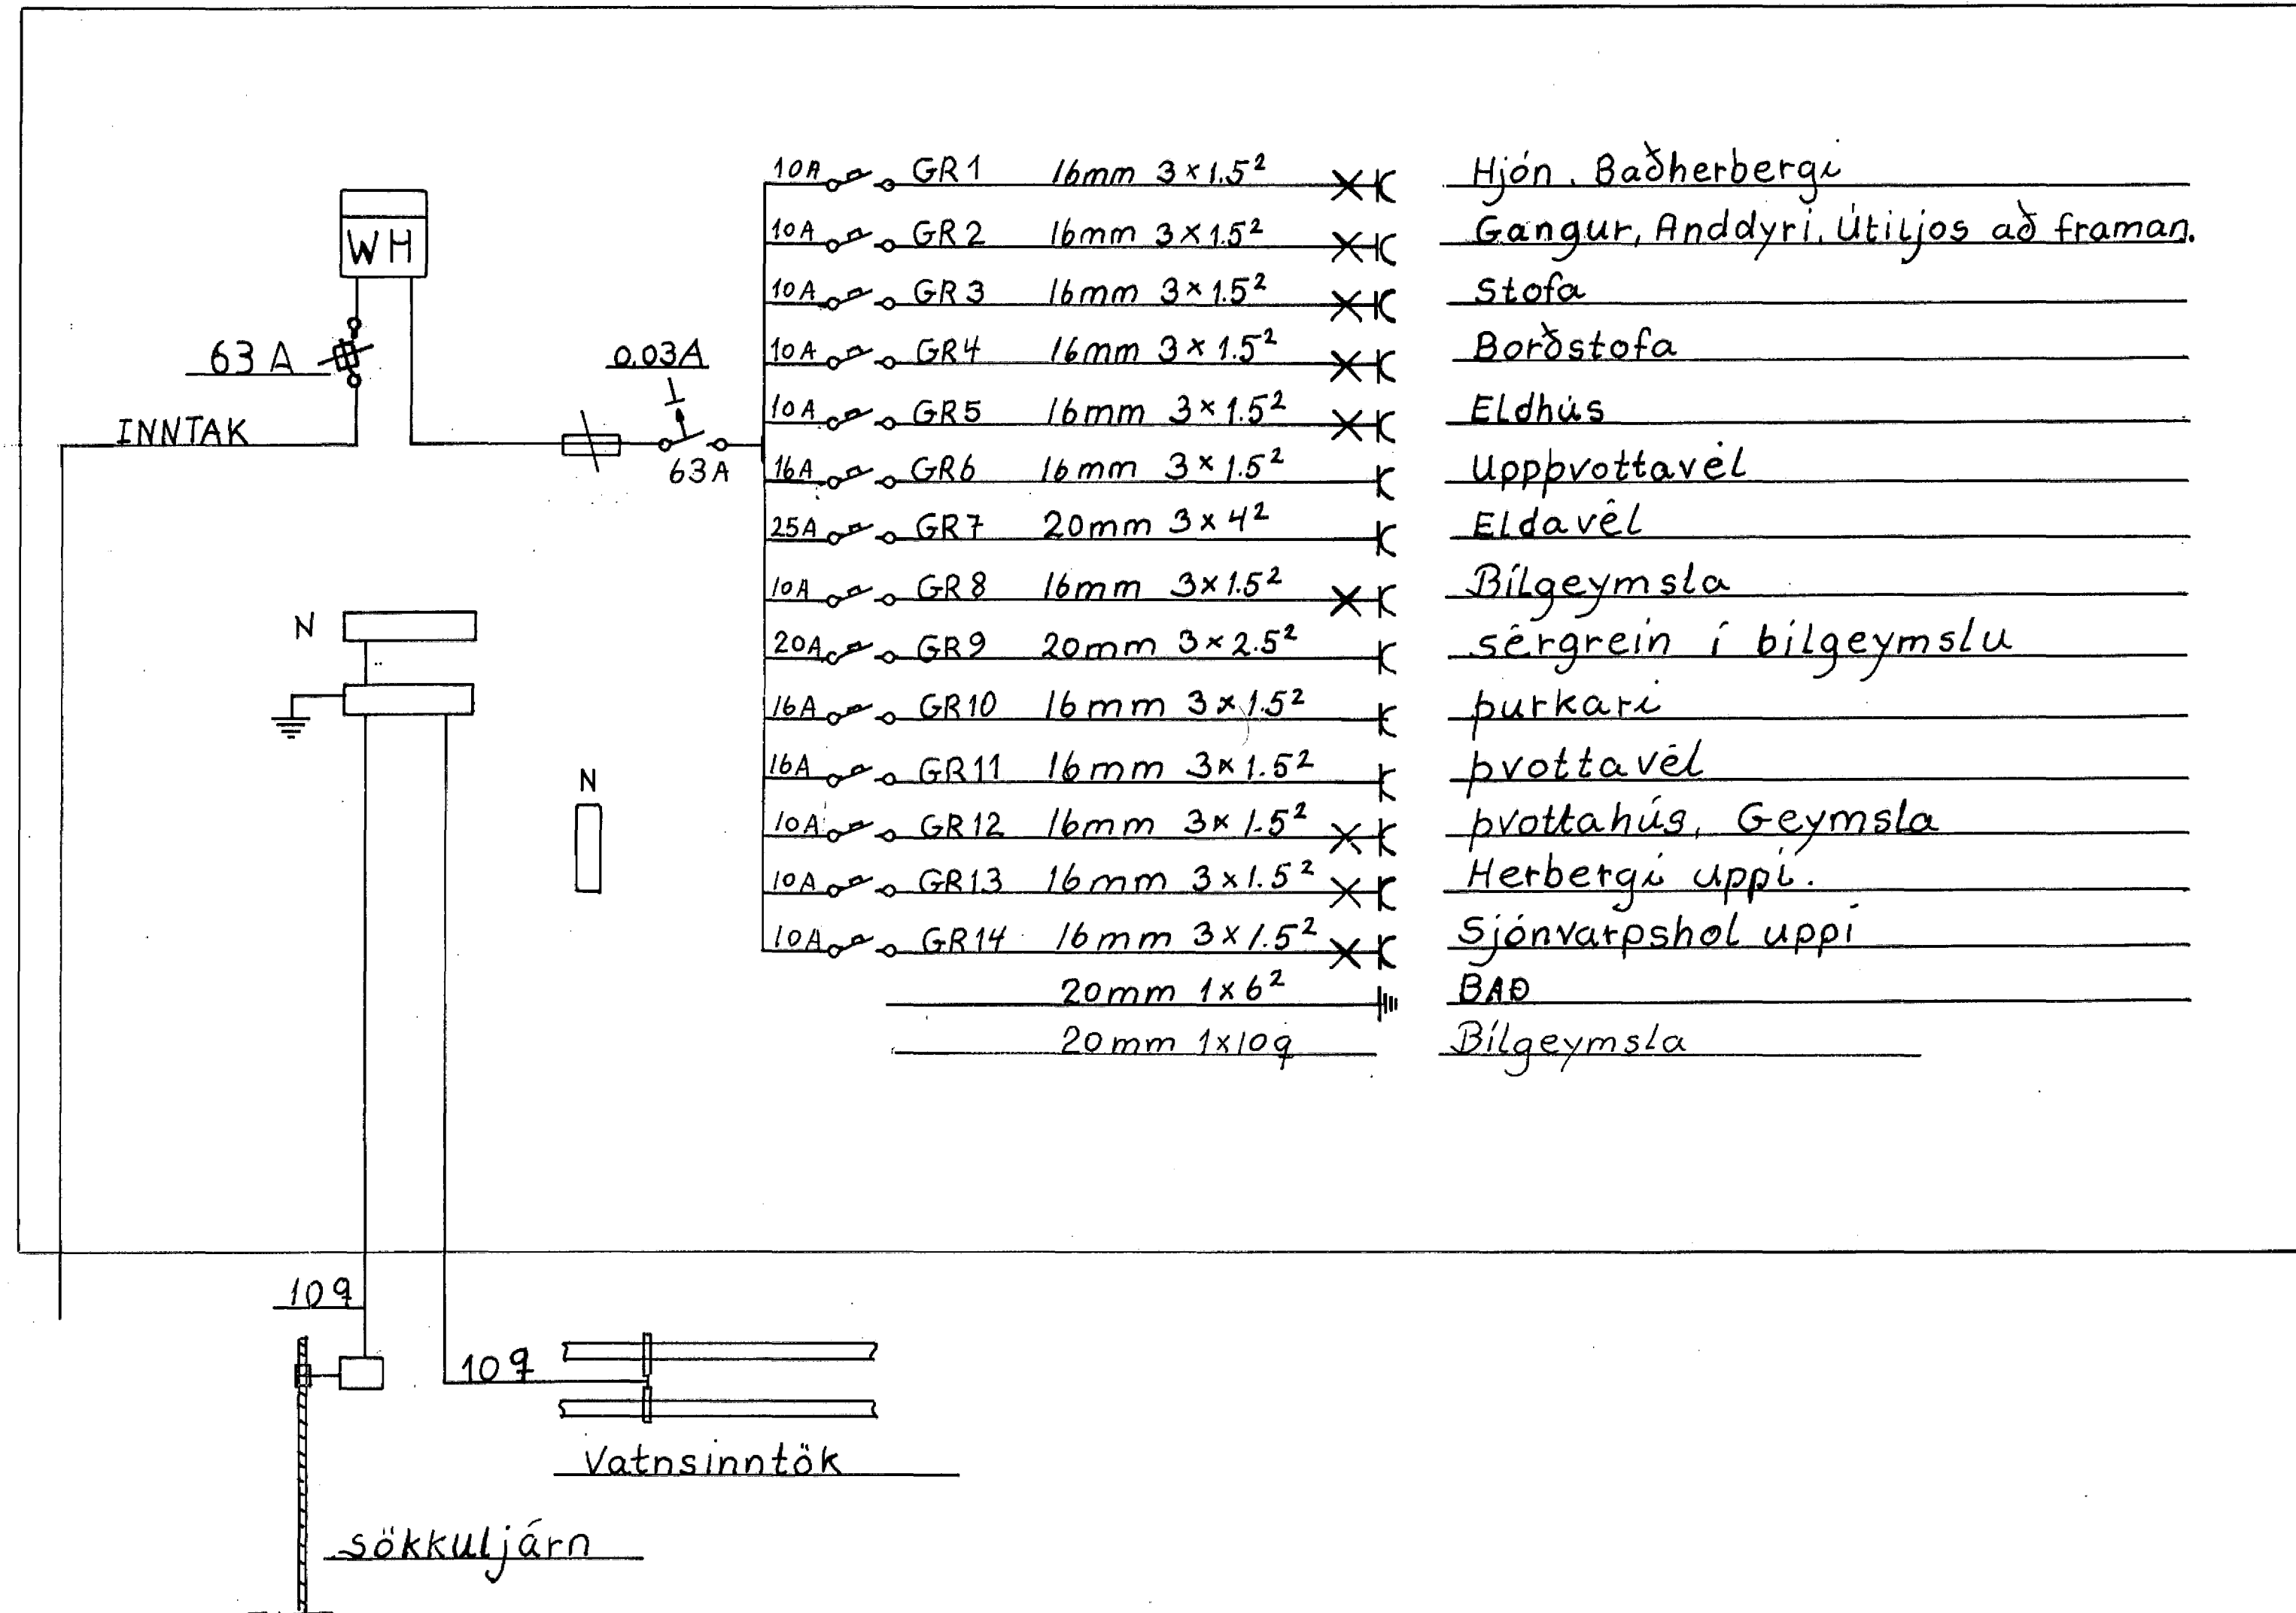

RAFMAFNSTAFLA

Dags: ágúst '93	Töfluteikning
	Furuhlíð 7 Hafnarfirði
TEIKN G.I	
S: 54968	