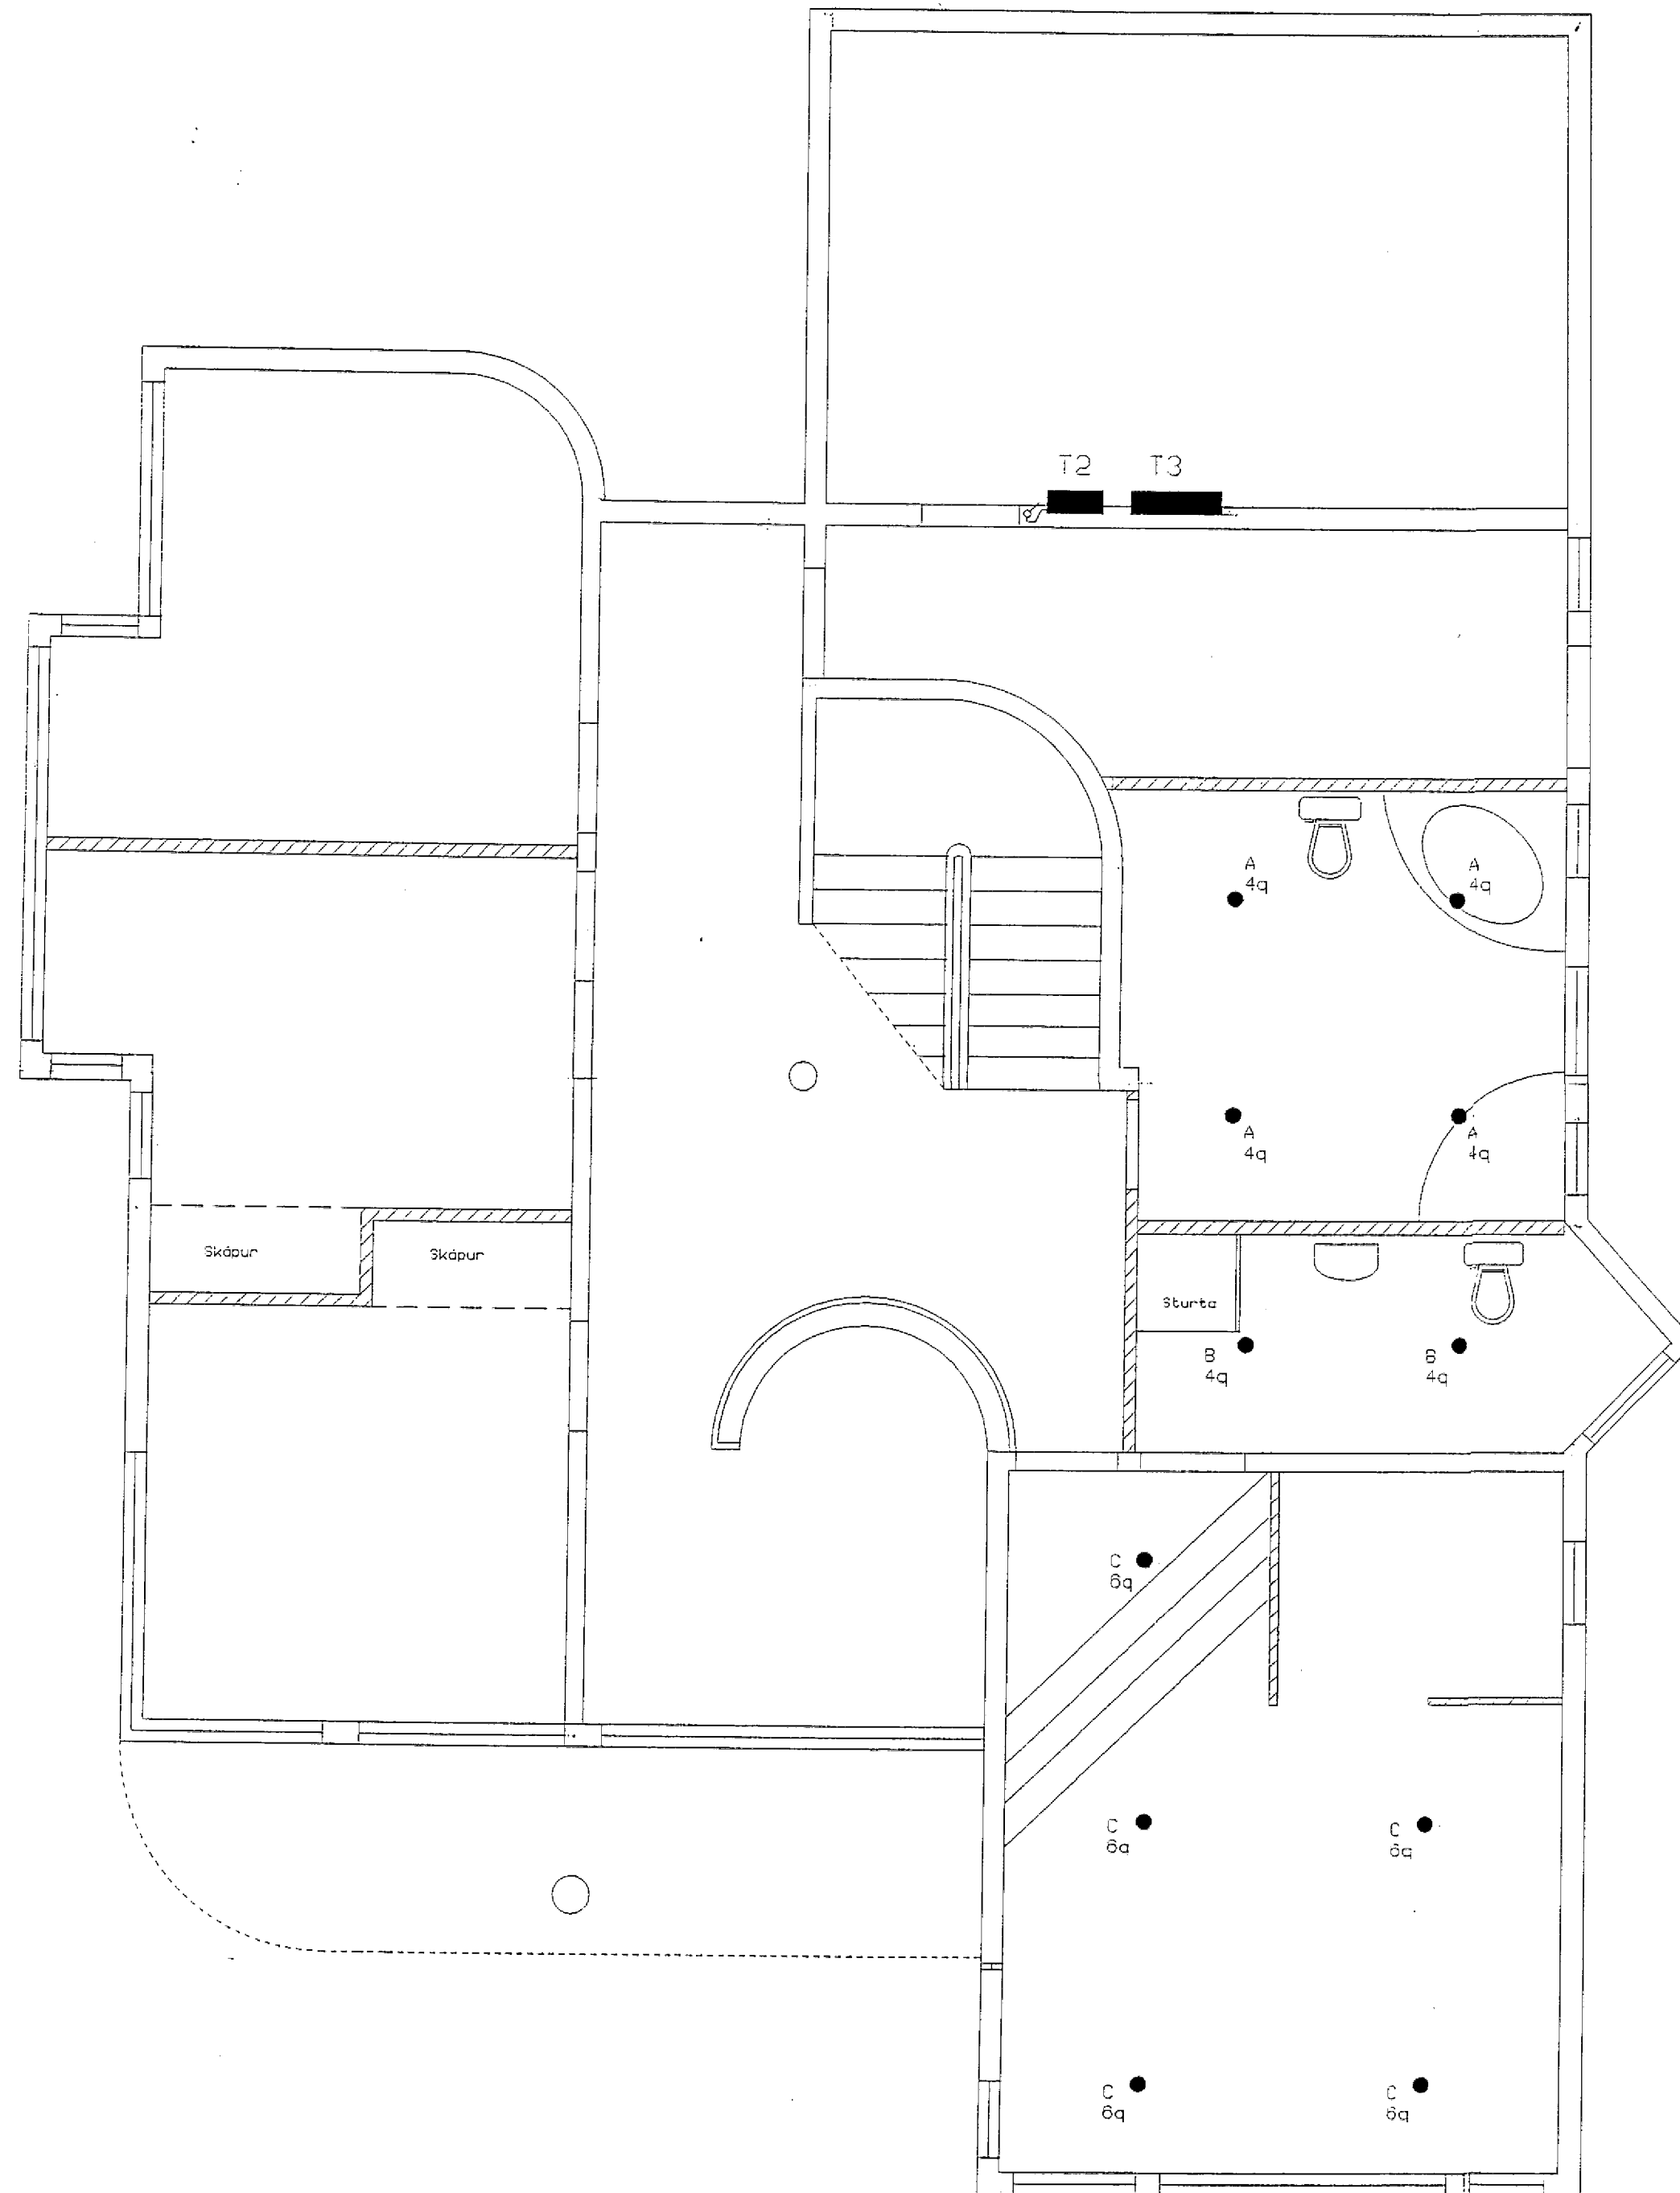

Lampaplan 12V halogen 1 hæð

Skýringar:

Lögó skal sér lagn frá hverju ljósi í töflu T3.
Lamparnir eru innfeldir 12 volta kostarar og skulu þeir settir í kassa sem er 30x30 cm að stærð.

Teiknaði:
Björn Traustason
Rafíðnifræðingur
s. 671249