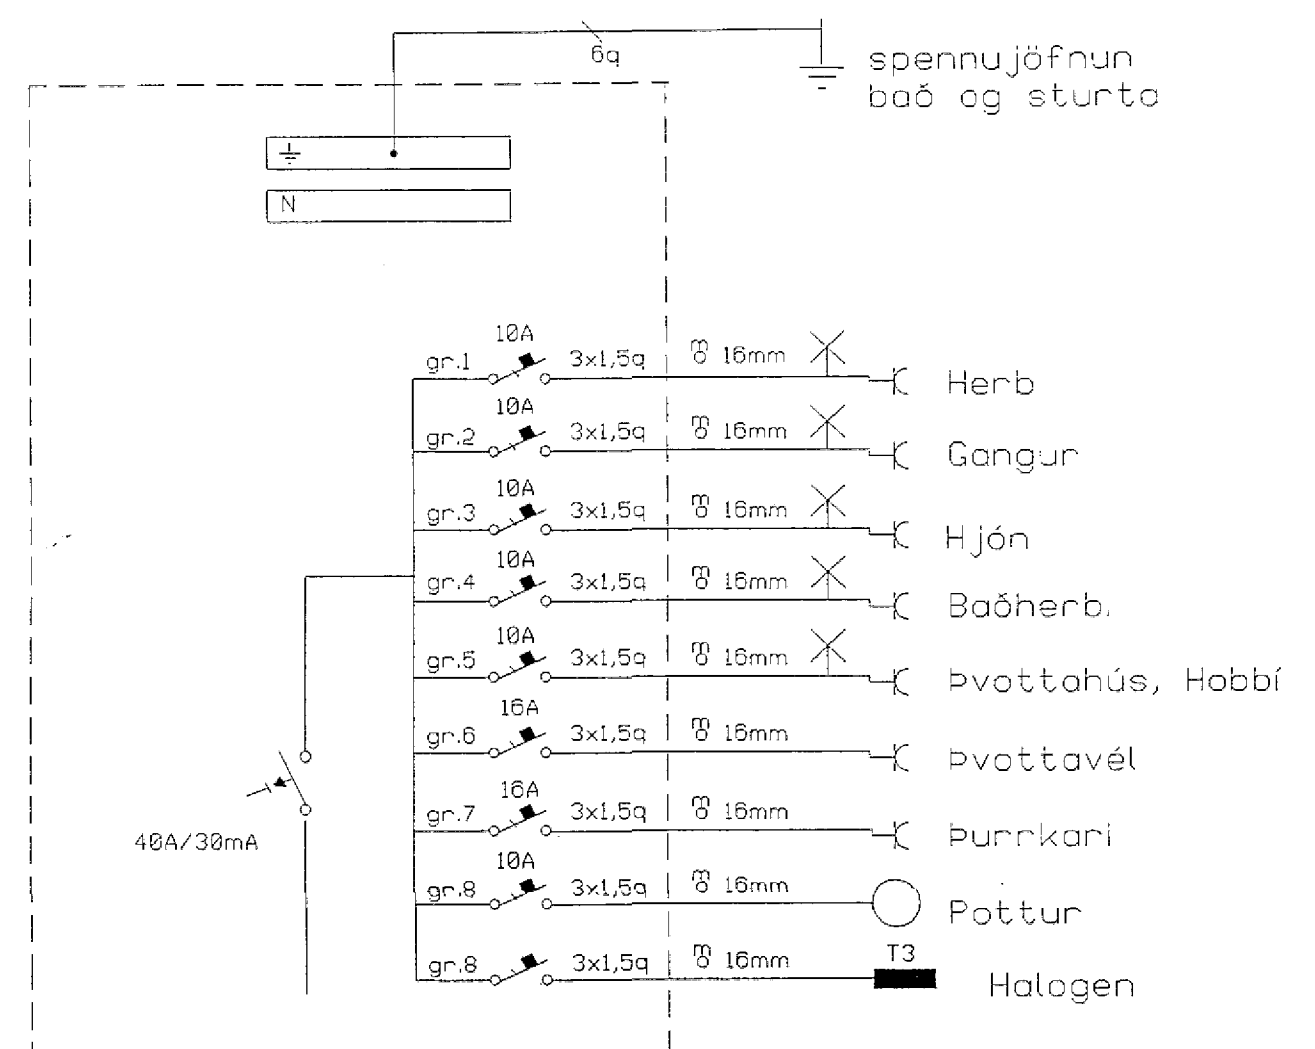

HÚSVEITA TENGIST Á FASA T.

T1

Einlínnumyndir

T2

Teiknaði: **Björn Traustason**  
Rafíðnfræðingur  
s. 671249

verki: Klukkuberg 36 Hafnarfirði  
mkv:  
bls: 7 af 9  
dags: 1. sept. 1992  
sign: *[Signature]*