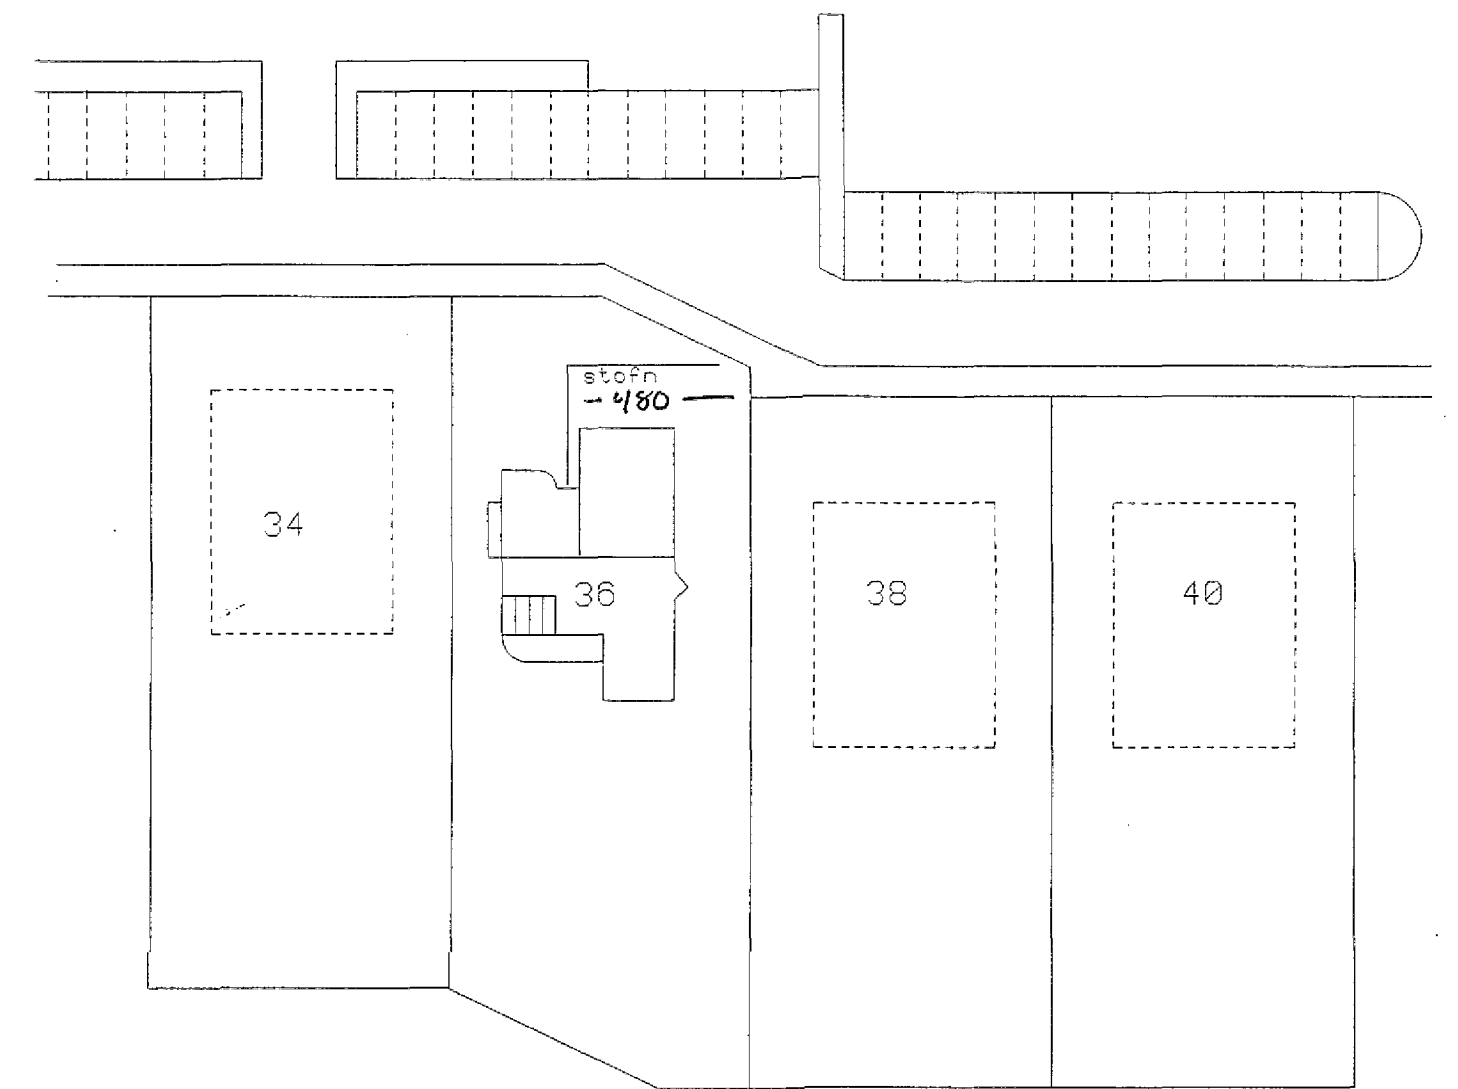

Sniðmynd 1:100

Afstöðumynd 1:500

Rafagnatönnun

Teiknaði:

Björn Traustason.
Rafidnifræðingur
s. 671249

verki: Klukkuberg 36 Hafnarfirði

mkv: 1:50

bts: 9 af 9