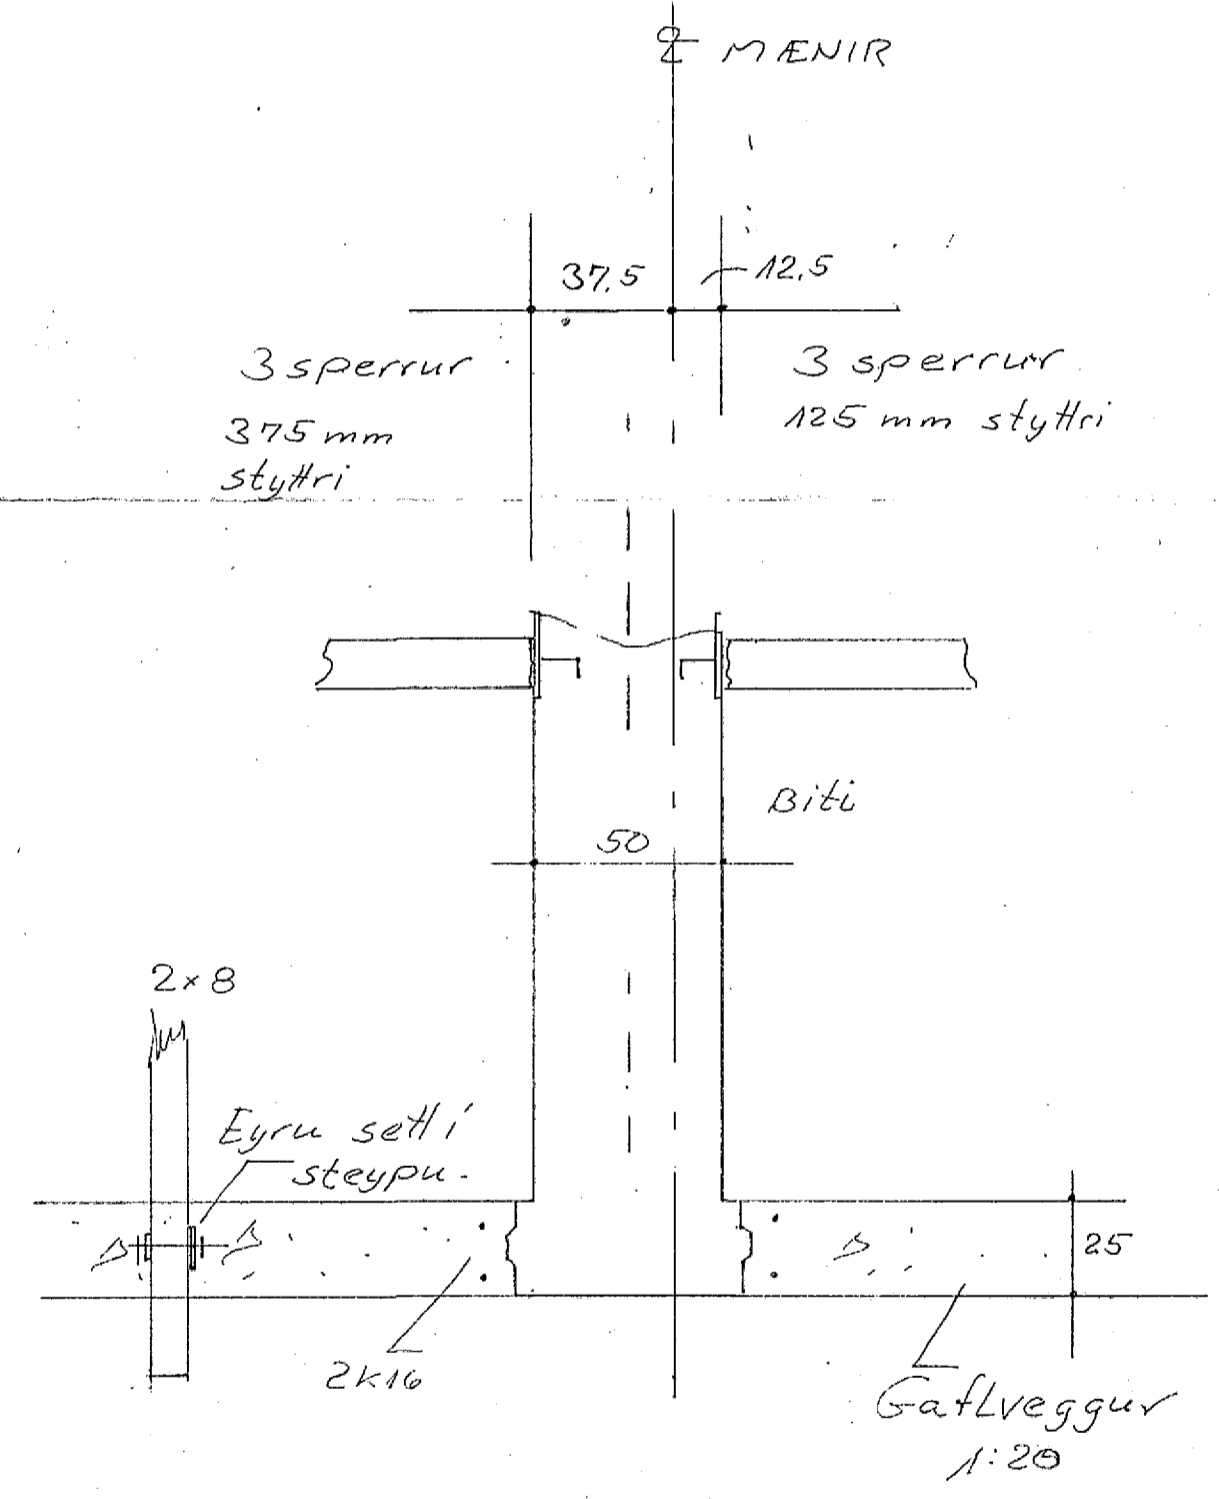

Sperra
1:10

Snid 1:50

| DAGS. | BREYTING | GJORT |
|-----------------|----------------------------|---------------------------|
| HANNAÐ JB | JÓN BERGSSON DIPL. ING. | VERKFR. M.V.F.I. 10 |
| TEIKNAD JB | Helluhraun 16-18 VERK. | |
| YFIRFARID JB | Þakfrágangur. | |
| SAMDYKKT | M=1: | DAGS. Júlí 1974 |