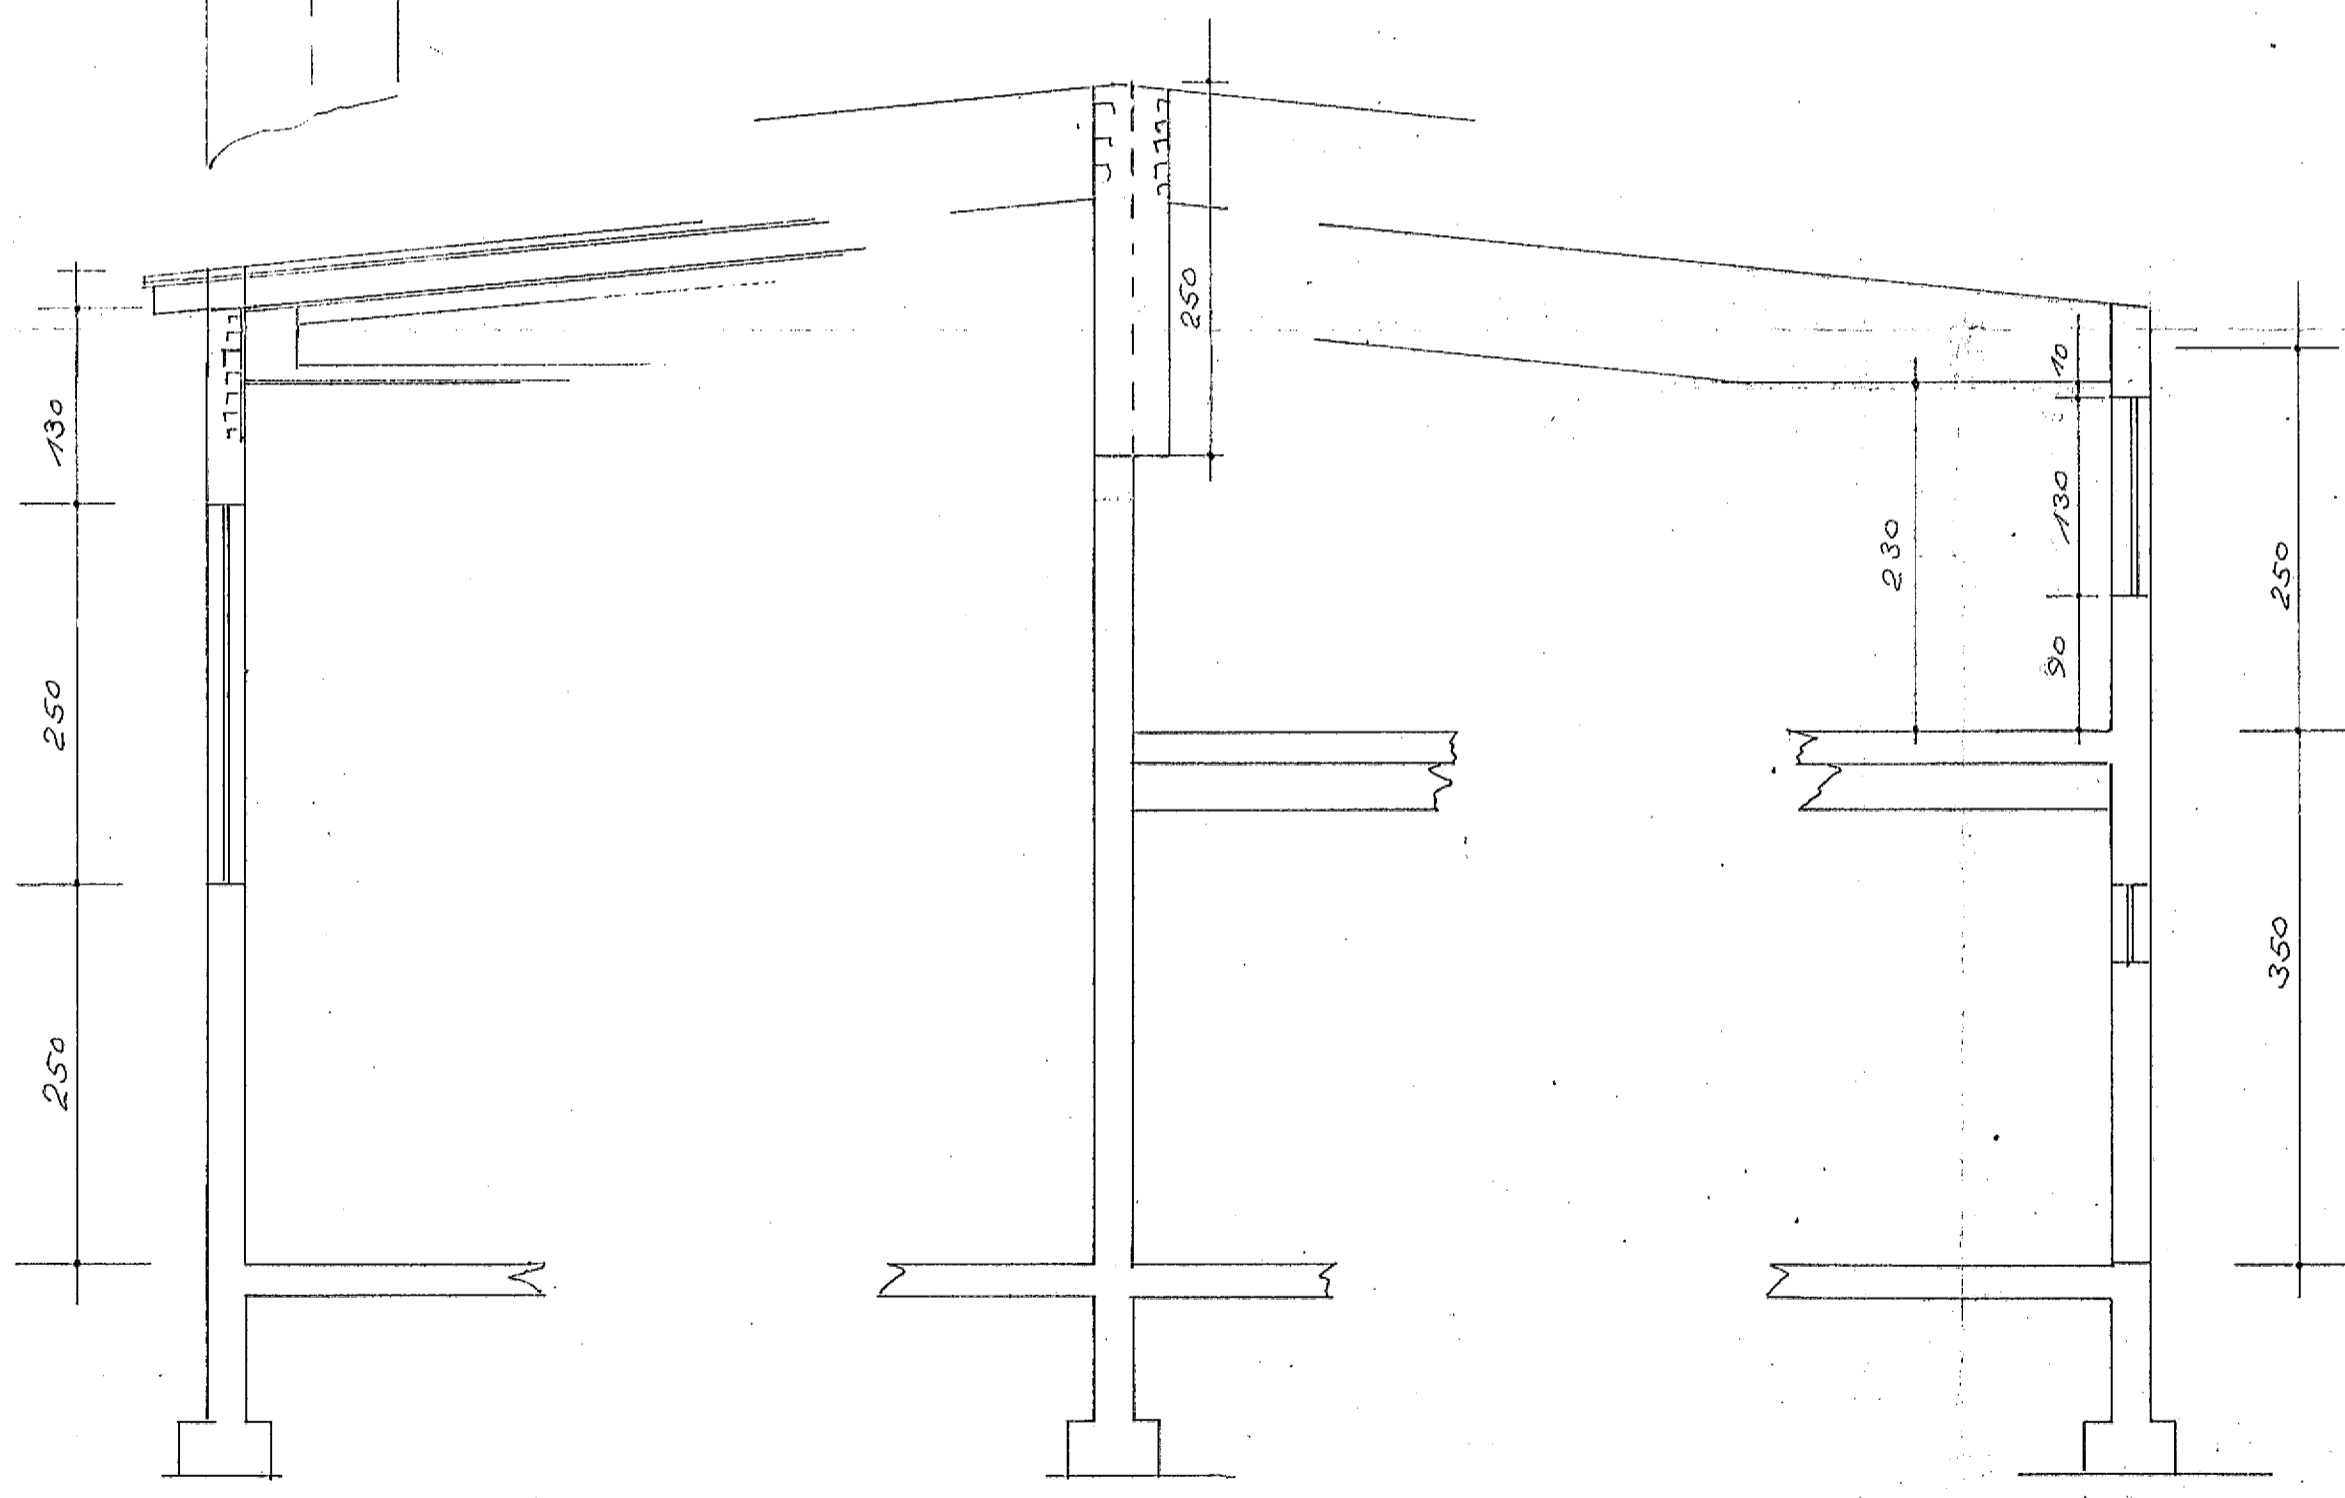

Sperra
1:10

Snid 1:50

| DAGS. | BREYTING | GJORT |
|-----------------|----------------------------|---------------------------|
| HANNAÐ JB | JÓN BERGSSON DIPL. ING. | VERKFR. M.V.F.I. 10 |
| TEIKNAD JB | Helluhraun 16-18 VERK. | |
| YFIRFARID JB | Þakfrágangur. | |
| SAMDYKKT | M=1: | DAGS. Júlí 1974 |