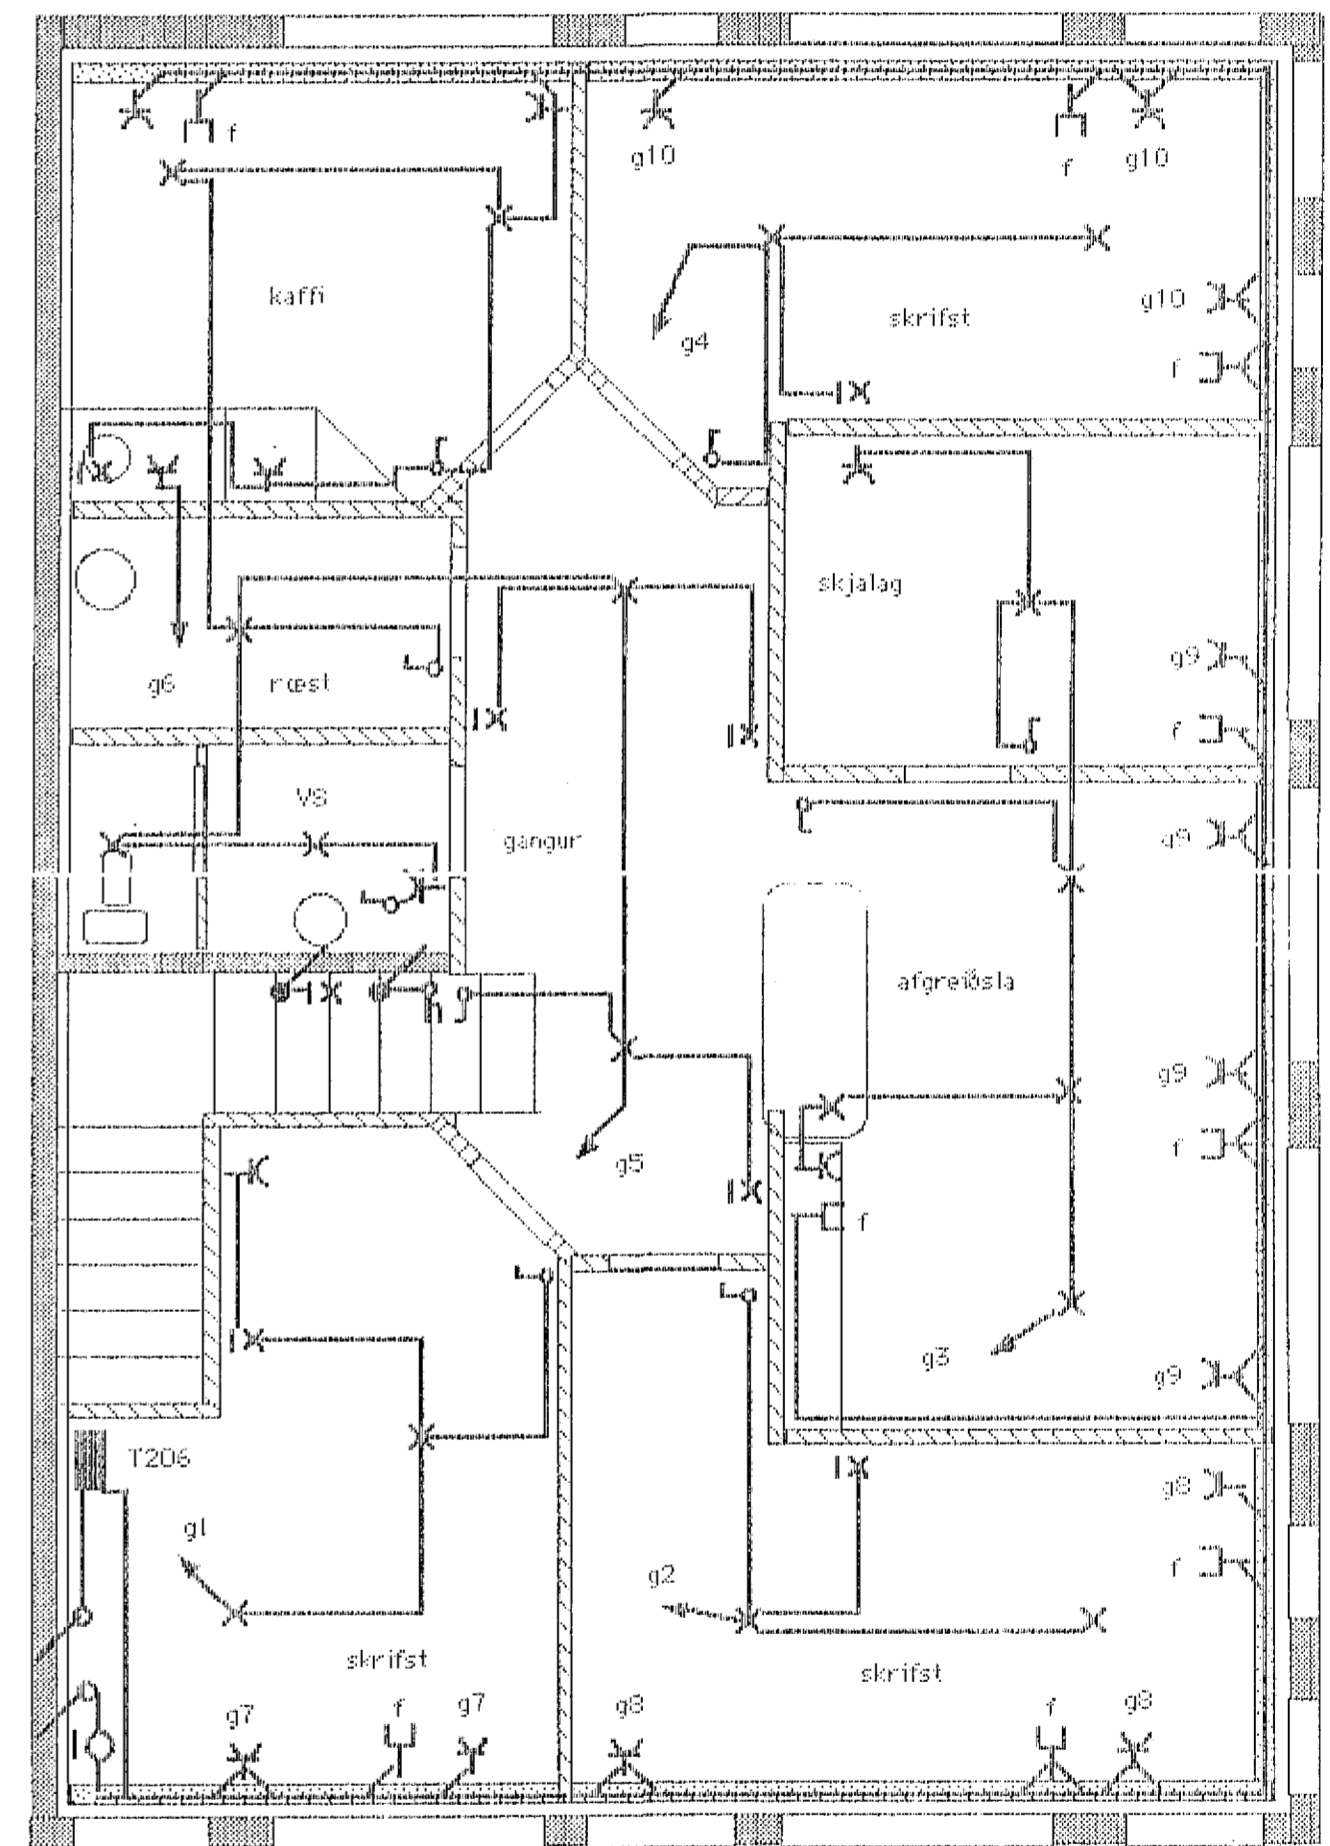

2x50+3x20mm þétt með eld-pölnu kitti  
 Gasperu flóðljós 70w hæð 15cm frá þakkant  
 Veggljós 1x11w hæð 200cm  
 50+2x20mm þétt með eld-pölnu kitti  
 25mm Veggljós 1x11w hæð 200cm

Stjórnung á útljósum 24V að 8llum töflum í húsinu.  
 Rofar og tenglar í sal hæð 115cm en í kaffistofu og vs 105cm.  
 Rafstokka 12.3x72mm hæð 100cm í 106 og 206 . 115cm í 105.  
 Kapalstigi 20-30cm 15cm frá lofti

*Jónas Stefánsson*

Hólsbraun 7  
 Lagnir 1 hæð 105, 106, 2 hæð 206  
 Teiknari Jónas Stefánsson  
 MKV 1:50 Teikn Nóvemb 1993

Blad 2 af 4