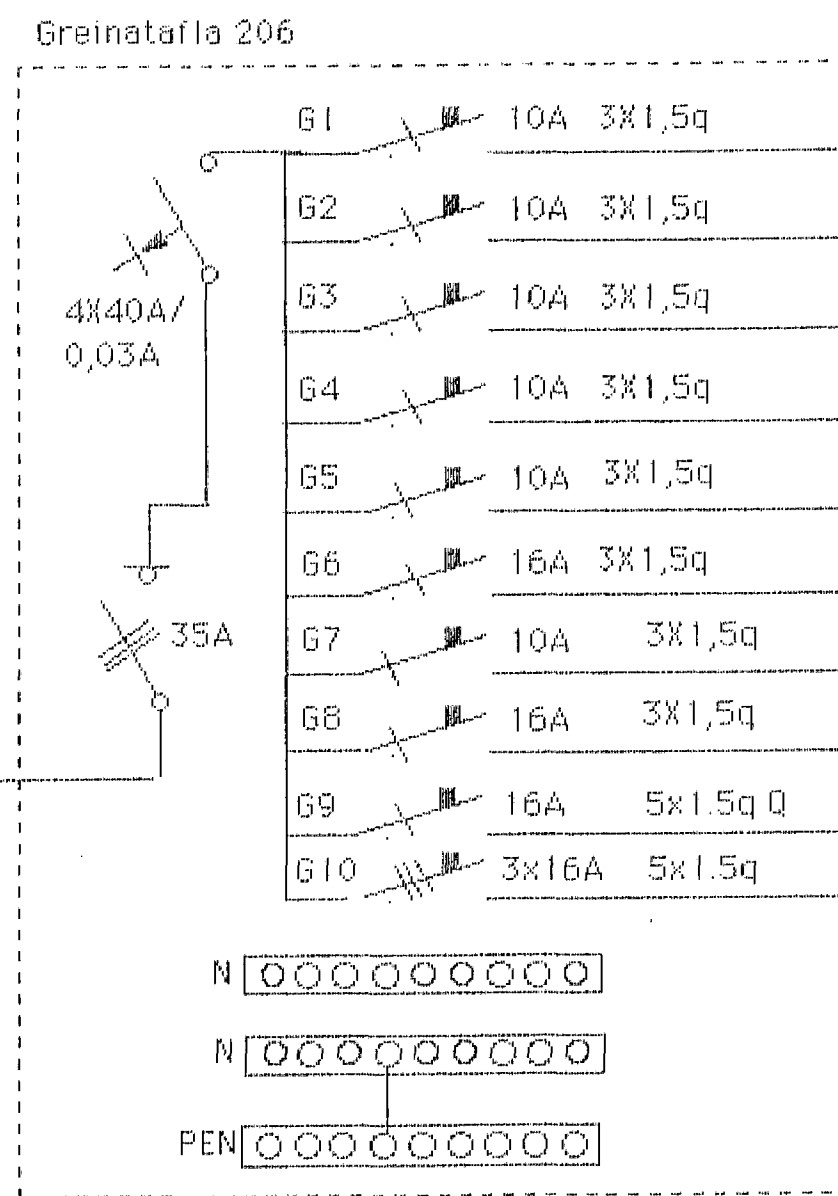

- Ljós sal
- Útljós
- Tenglar sal
- Tenglar sal
- Vara
- Vara
- Kaffistofa VS
- Tengill sal
- Tengill sal
- Tengill sal
- Tengill sal
- Vara

- Ljós sal
- Ljós sal
- Ljós VS næst kaffist
- Tenglar kaffist
- Andd stigi
- Útljós
- Tengill sal
- Tengill sal
- Tengill sal
- Tengill sal
- Tengill sal
- Tengill sal
- Tengill sal
- Tengill sal
- Tengill sal
- Tengill sal
- Greinatöflu T206

- Ljós skrifstofu
- Ljós skrifstofu
- Ljós afgreiðslu
- Ljós skrifstofu
- Ljós gang næst kaffist
- Tengill kaffistofu
- Tengill rennu
- Tengill rennu
- Tengill rennu
- Tengill rennu

Hólshraun 7
Töflur.
Teiknari Jónas Stefánsson.
Teiknað Desember 1993.
Blad 3 af 4