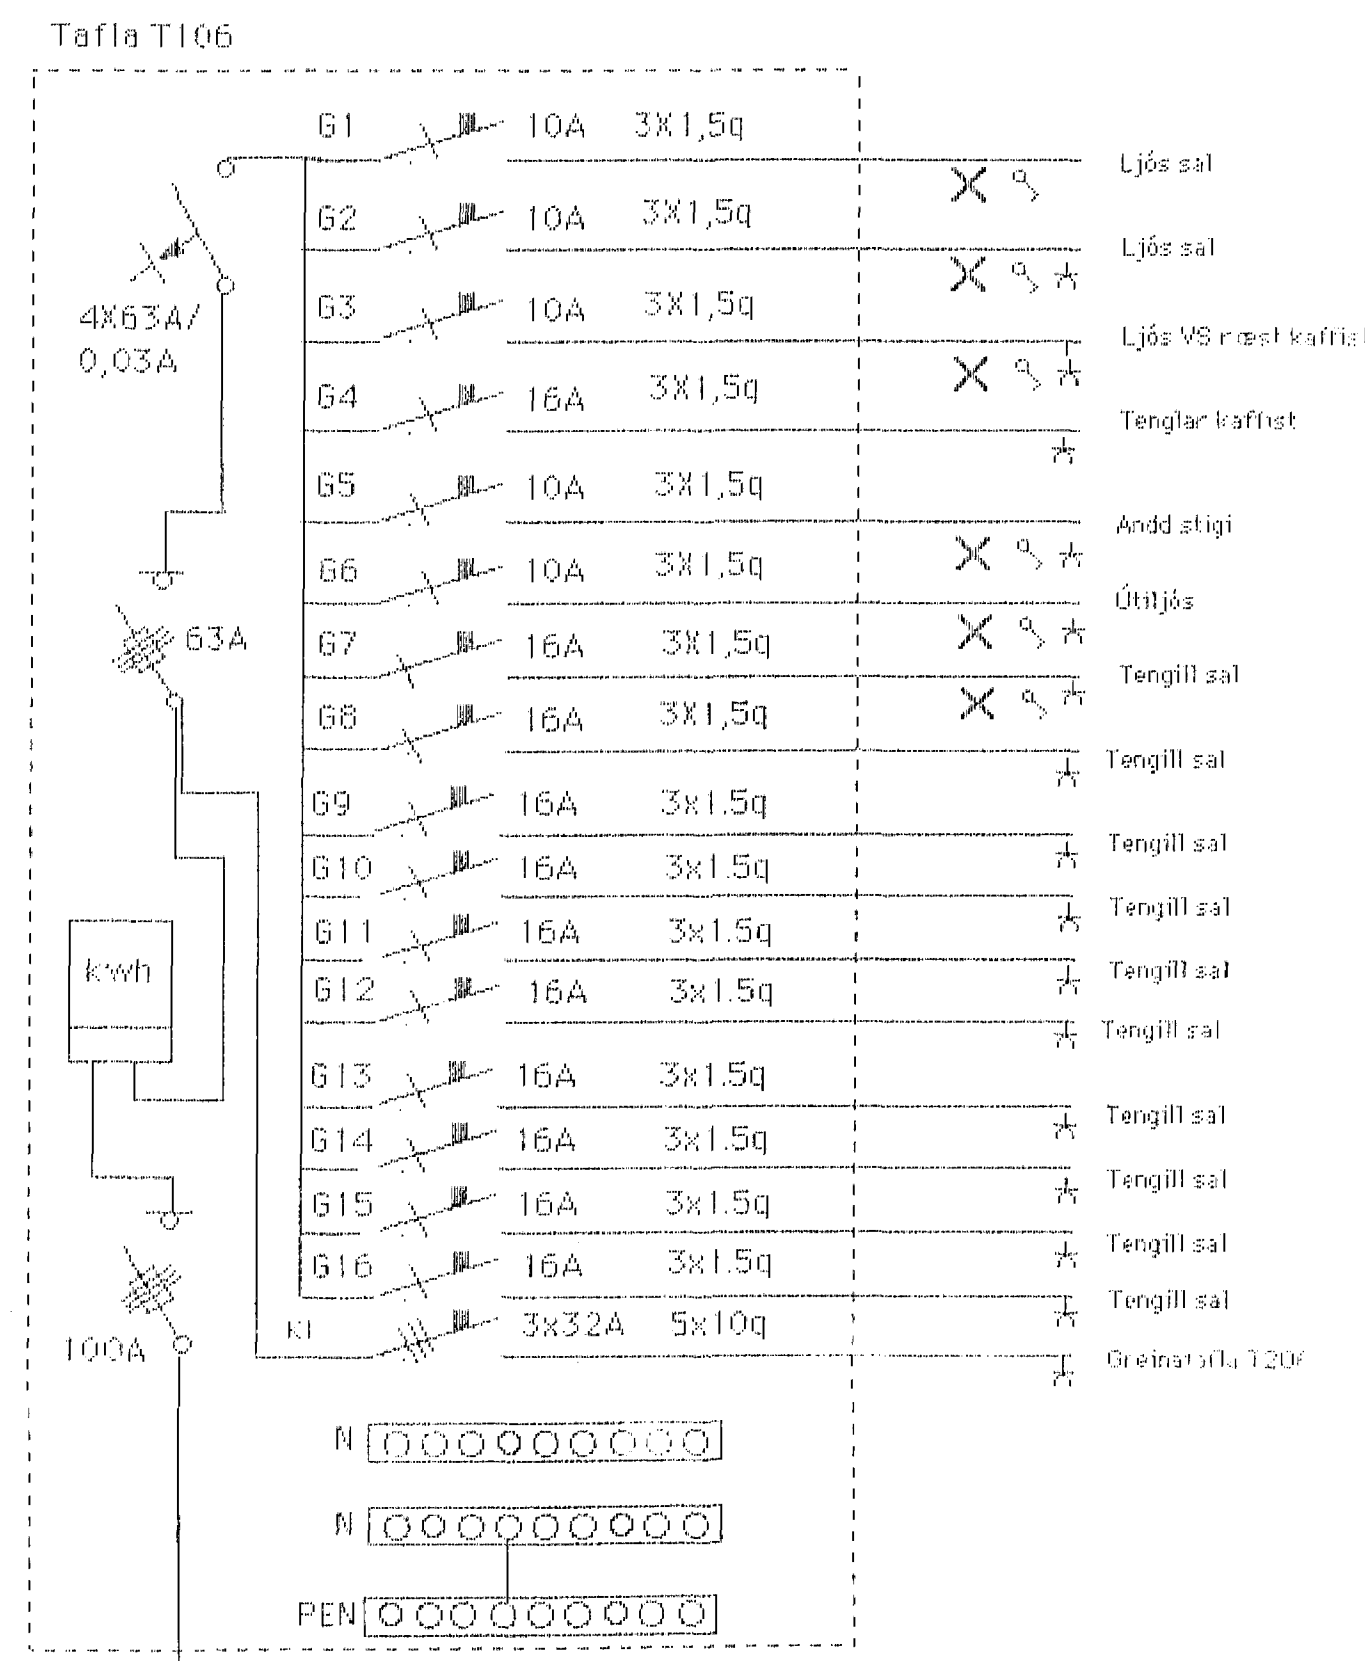

- Ljós sal
- Útljós
- Tenglar sal
- Tenglar sal
- Vara
- Vara
- Kaffistofa VS
- Tengill sal
- Tengill sal
- Tengill sal
- Tengill sal
- Vara

- Ljós sal
- Ljós sal
- Ljós VS næst kaffist
- Tenglar kaffist
- Andd stigi
- Útljós
- Tengill sal
- Tengill sal
- Tengill sal
- Tengill sal
- Tengill sal
- Tengill sal
- Tengill sal
- Tengill sal
- Tengill sal
- Tengill sal
- Greinatöflu T206

- Ljós skrifstofu
- Ljós skrifstofu
- Ljós afgreiðslu
- Ljós skrifstofu
- Ljós gang næst kaffist
- Tengill kaffistofu
- Tengill rennu
- Tengill rennu
- Tengill rennu
- Tengill rennu

Hólshraun 7
Töflur.
Teiknari Jónas Stefánsson.
Teiknað Desember 1993.
Blad 3 af 4