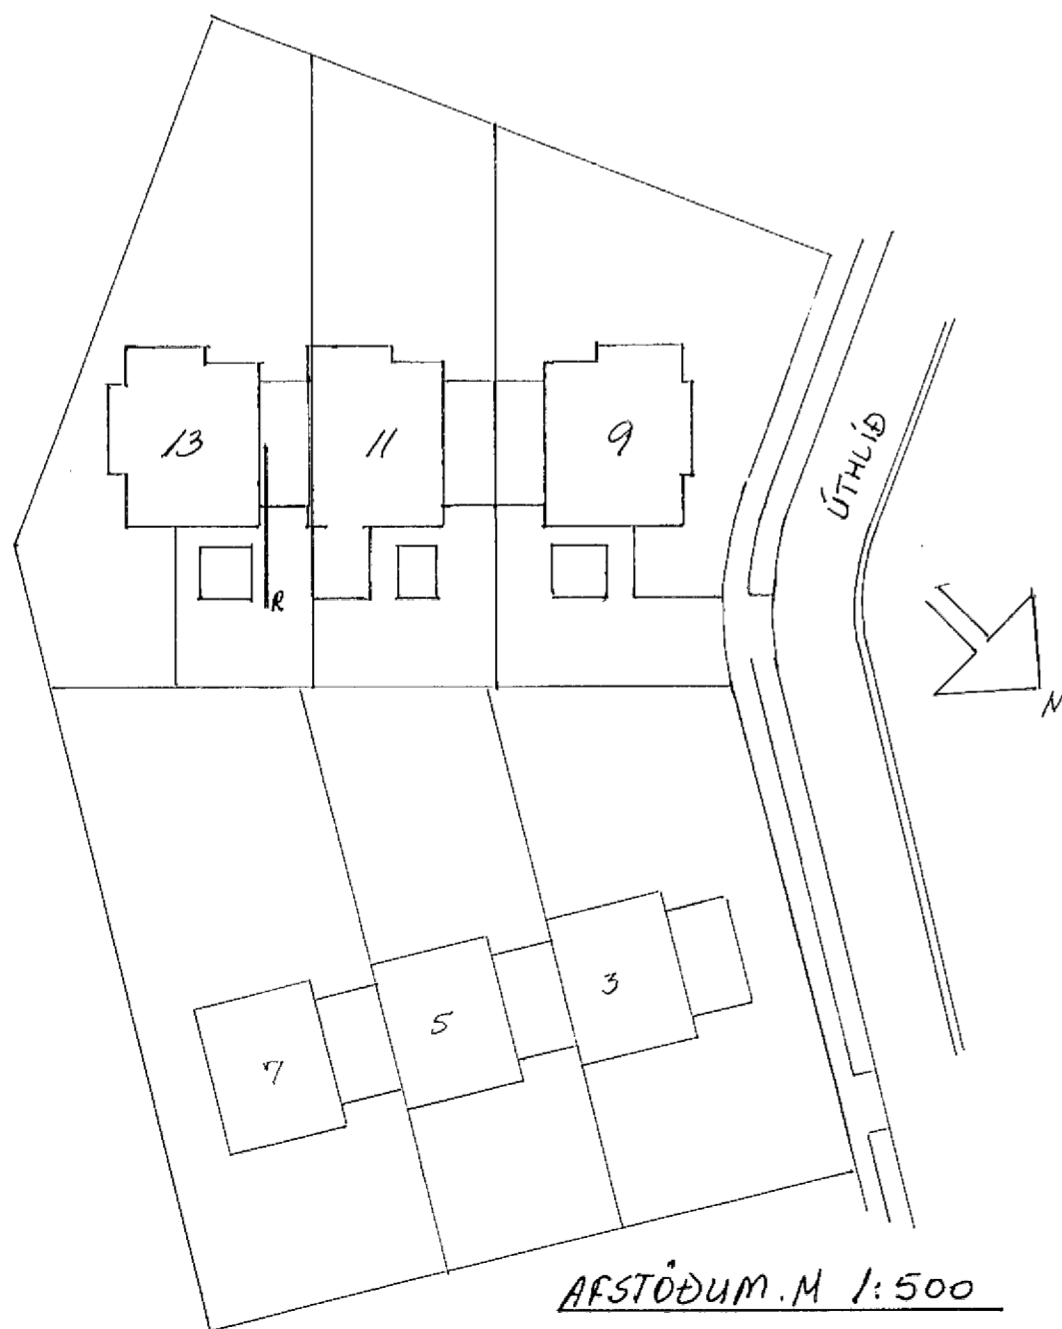

Ø 50 RH
Ø 50 SIMI
Ø 50 KOLFM
Ø 25 AUKA

INNTRAKSPIPUR SÉU HEILAR SNÍÐ H 1:100
AD LÖÐARHÖRÐUM

ARSTÖÐUM M 1:500

ÚTHLÍÐ 13 HAFNARFIRÐI

| DAGS. | NAFN | Atlöðu, snið og einlínur mynd. | KVARDI |
|----------------------------|---------|--------------------------------|--------|
| FRDR | | | 1:100 |
| TEKNI | Jóni P. | | 1:500 |
| SAM | | | |
| Nr. Bl. 2 AF 2. | | | MÁL. |
| Tilvaðnaður í máni 653670. | | | |