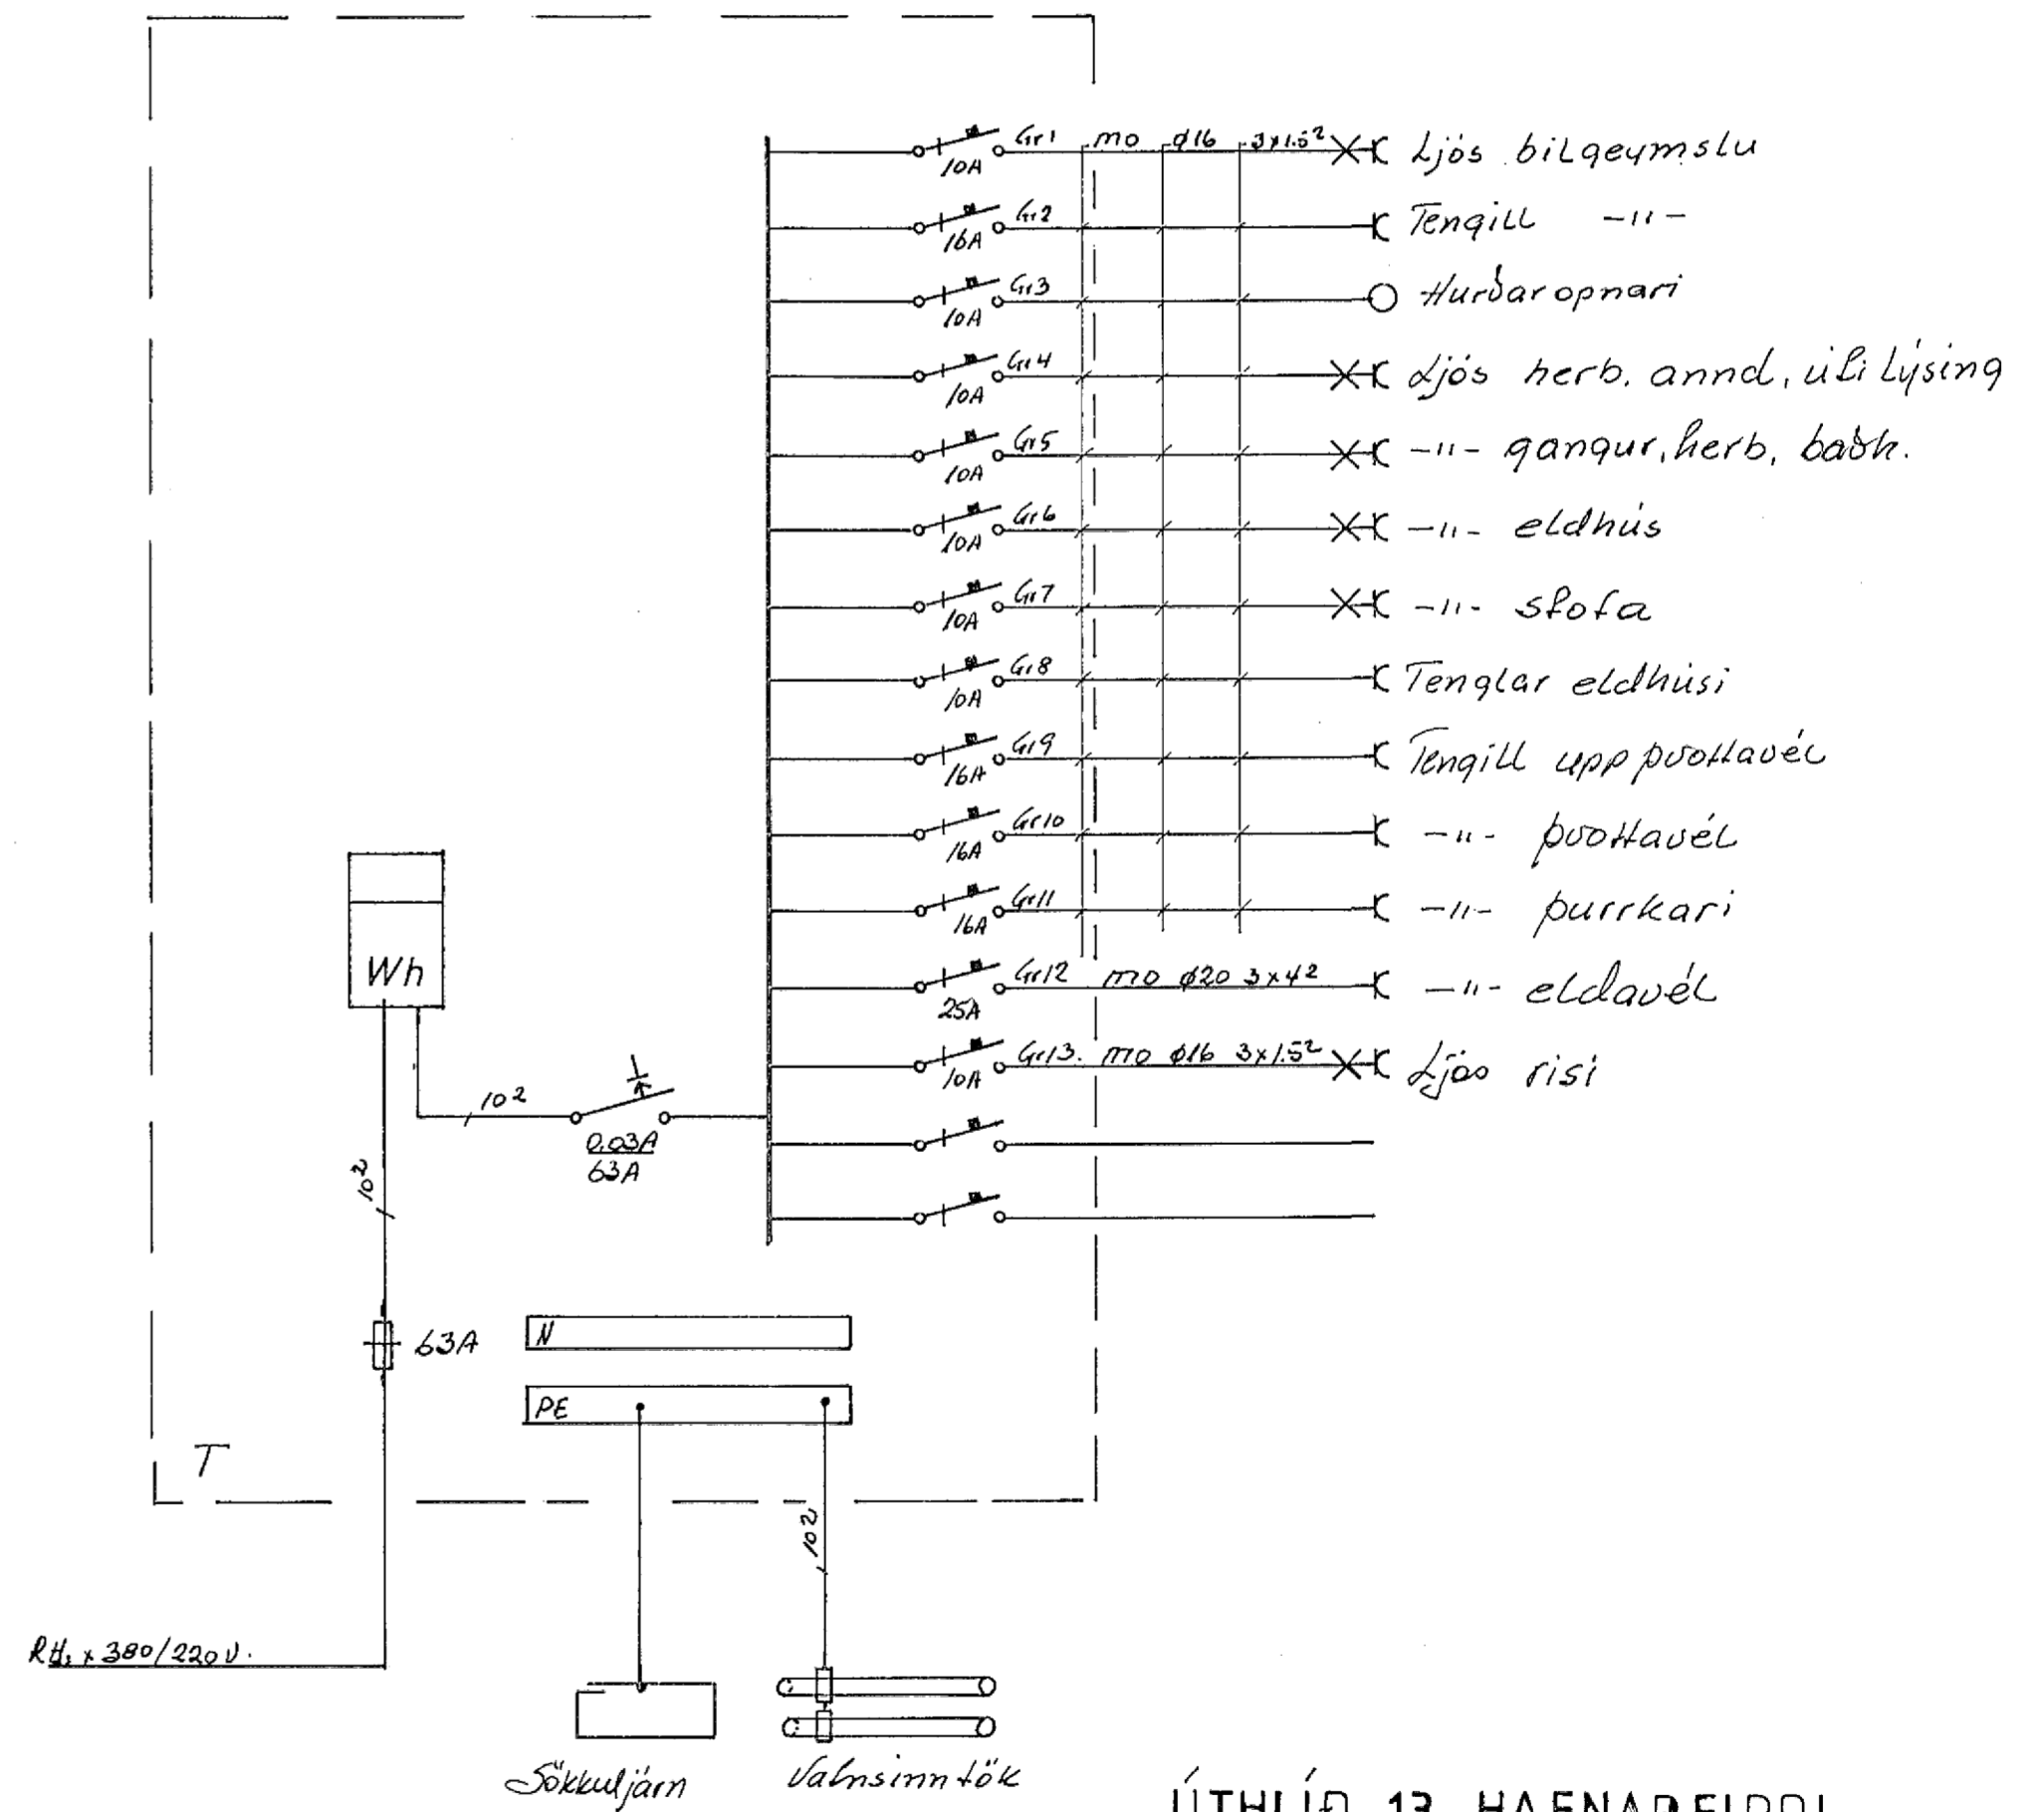

Ø 50 RH
Ø 50 SIMI
Ø 50 KOLFM
Ø 25 AUKA

INNTRAKSPIPUR SÉU HEILAR SNÍÐ H 1:100
AD LÖÐARHÖRÐUM

ARSTÖÐUM M 1:500

ÚTHLÍÐ 13 HAFNARFIRÐI

| DAGS. | NAFN | Atlöðu, snið og einlínur mynd. | KVARDI |
|----------------------------|---------|--------------------------------|--------|
| FRDR | | | 1:100 |
| TEKNI | Jóni P. | | 1:500 |
| SAM | | | |
| Nr. Bl. 2 AF 2. | | | MÁL. |
| Tilvaðnaður í máni 653670. | | | |