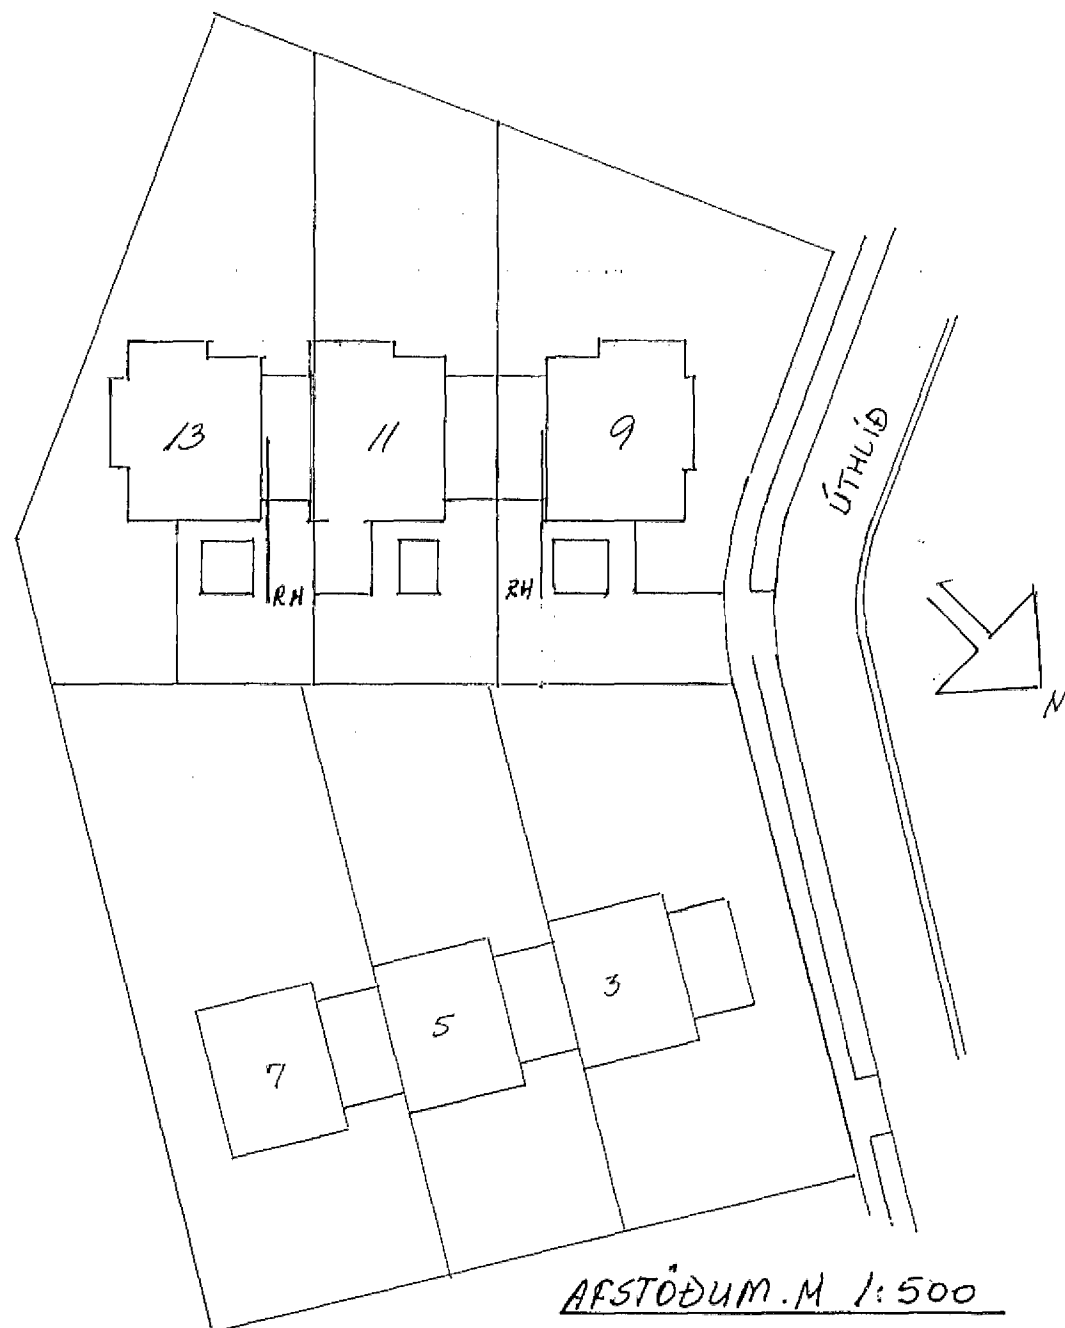

Ø 50 RH  
 Ø 50 SIMI  
 Ø 50 KÖLM  
 Ø 25 AUKA

INNTAKSPIPUR SEU HEILAR SNID H 1:100  
 AD LÖÐARHÖRÐUM 70 CM Í JÖRÐ

AFSTÖÐUM.M 1:500